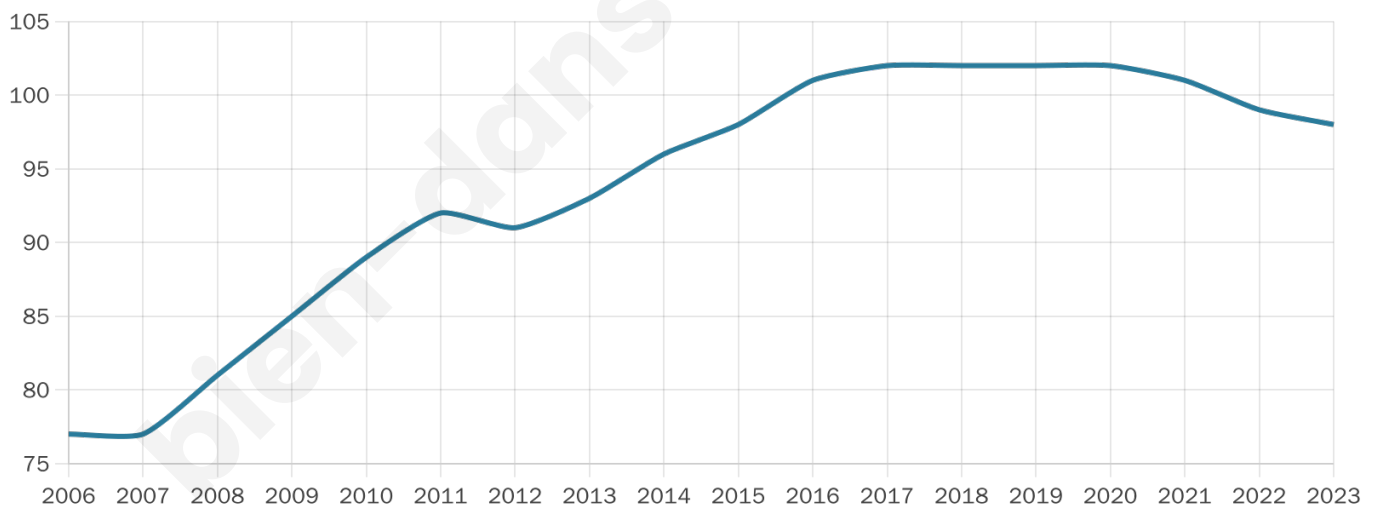

# Statistiques sur la population

Nombre d'habitants

**98**

Age moyen

**42 ans**

Pop active

**52%**

Taux chômage

**3.2%**

Pop densité

**98 h/km<sup>2</sup>**

Revenu moyen

**NC**

## Evolution du nombre d'habitants

Sources : Institut national de la statistique et des études économiques (insee) selon Les dernières parutions officielles de 2024 portant sur les années 2020, 2021 et 2022.