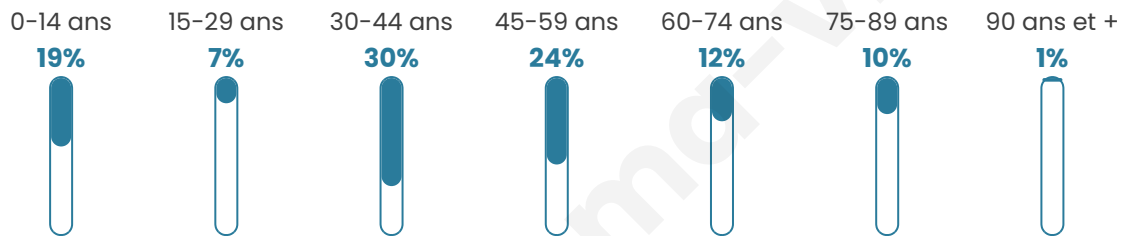

# Statistiques sur la population

Nombre d'habitants

**98**

Age moyen

**42 ans**

Pop active

**52%**

Taux chômage

**3.2%**

Pop densité

**98 h/km<sup>2</sup>**

Revenu moyen

**NC**

## Evolution du nombre d'habitants

Sources : Institut national de la statistique et des études économiques (insee) selon Les dernières parutions officielles de 2024 portant sur les années 2020, 2021 et 2022.

## Tranche d'âge