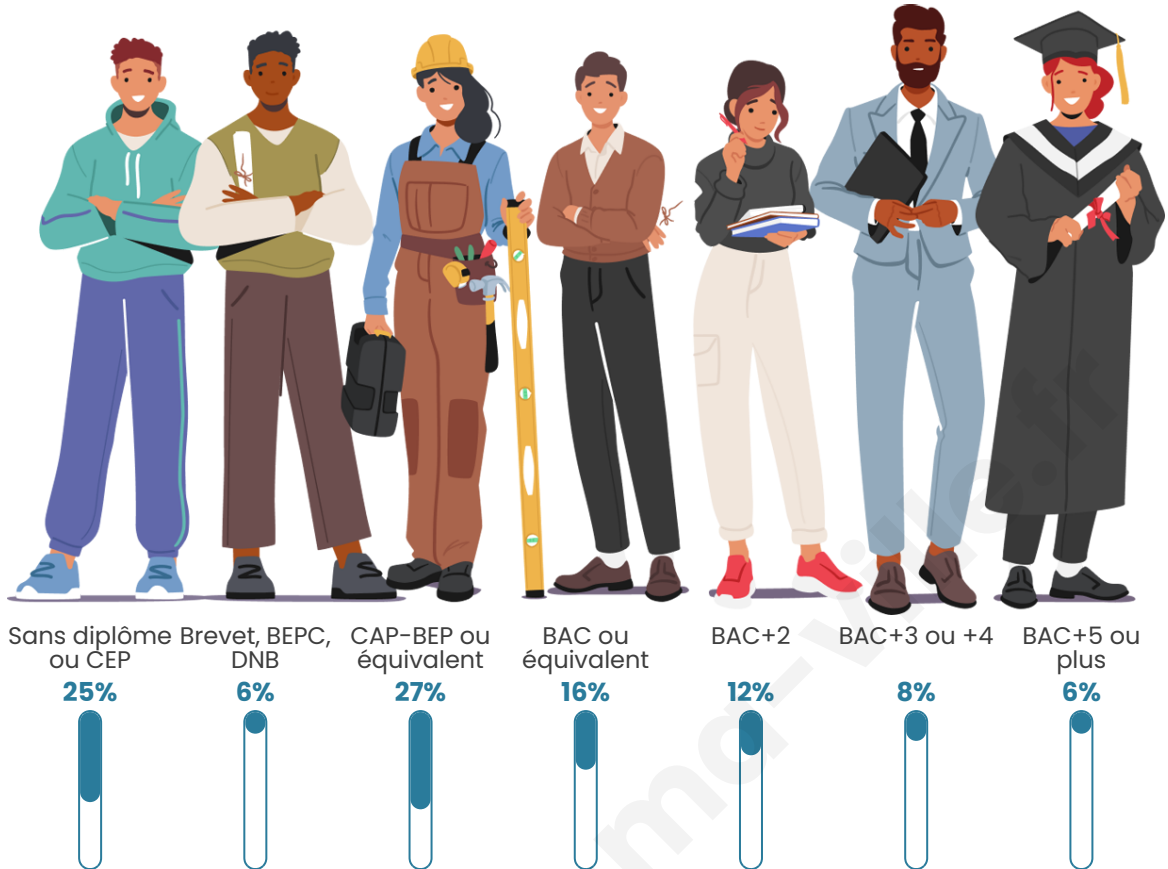

Tranche d'âge

Activité professionnelle

Niveau de diplôme

Composition des ménages

Profils électoraux

Premier tour

	Marine LE PEN	25.62 %
	Emmanuel MACRON	23.59 %
	Jean-Luc MÉLENCHON	19.37 %
	Jean LASSALLE	8.29 %
	Éric ZEMMOUR	7.76 %
	Valérie PÉCRESSE	3.69 %
	Fabien ROUSSEL	3.62 %
	Anne HIDALGO	3.09 %
	Yannick JADOT	2.64 %
	Nicolas DUPONT-AIGNAN	1.58 %
	Philippe POUTOU	0.53 %
	Nathalie ARTHAUD	0.23 %