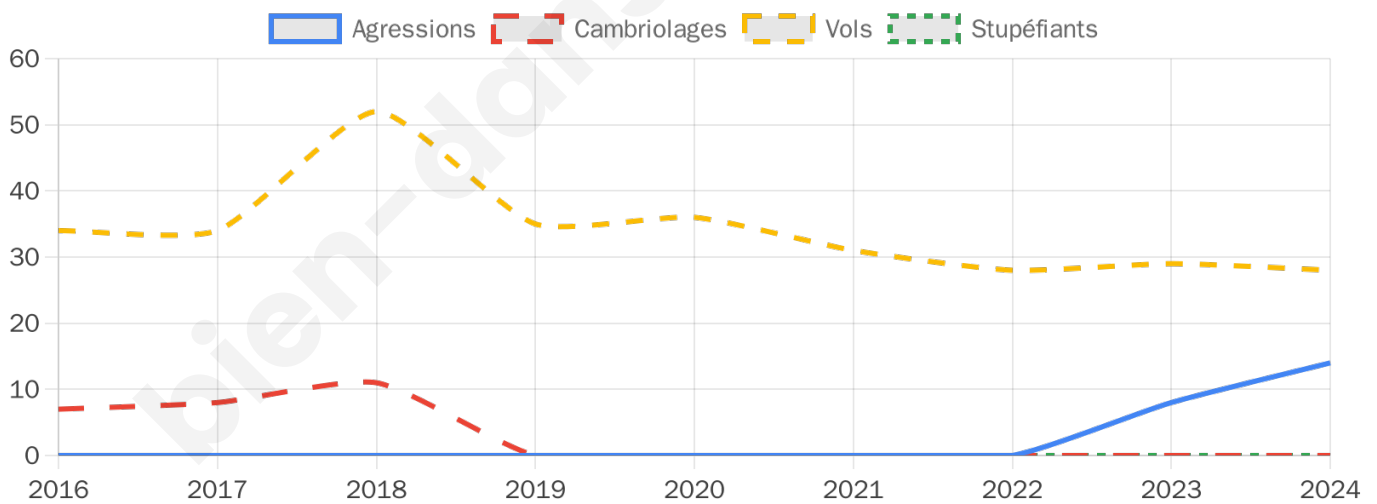

Sécurité

Agressions physiques / sexuelles

14

Cambriolages

0

Vols / dégradations

28

Stupéfiants

0

Evolution du nombre d'infractions