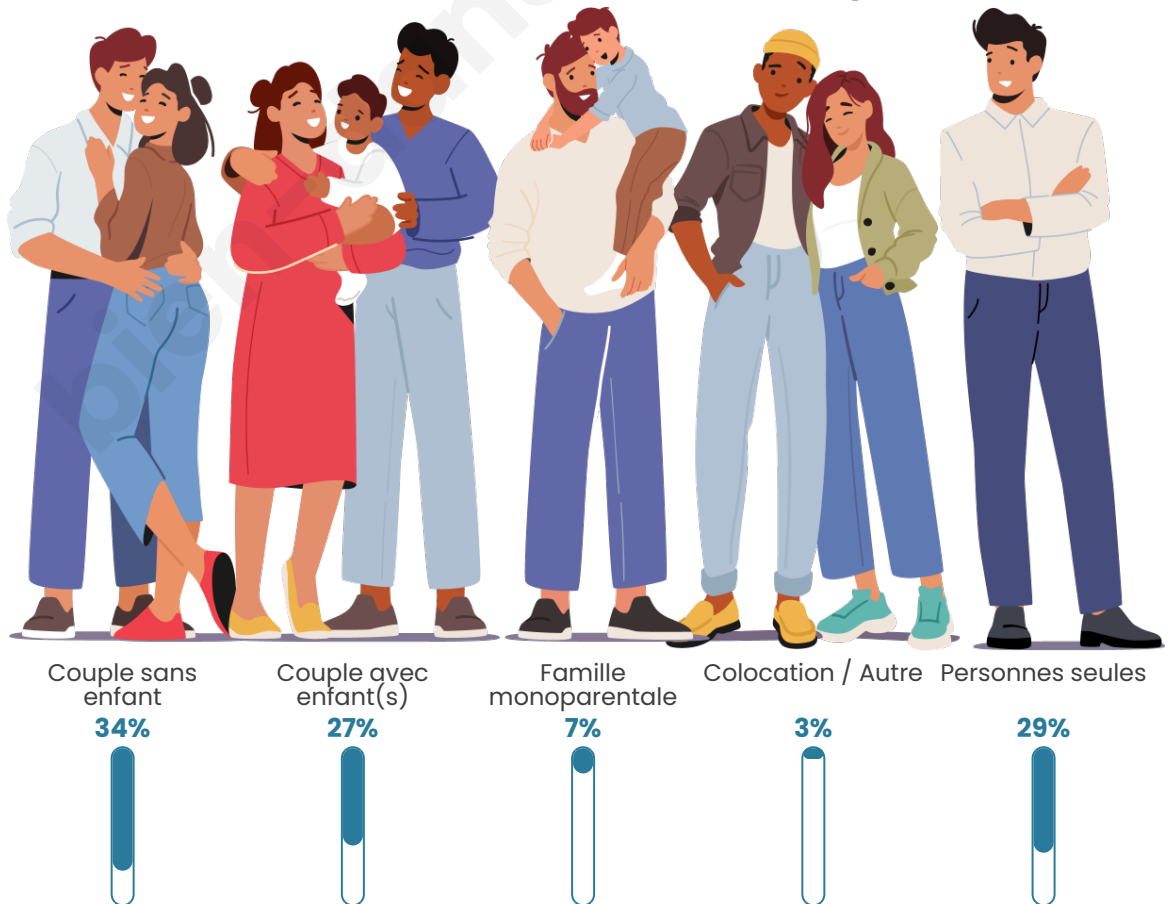

Tranche d'âge

Activité professionnelle

Niveau de diplôme

Composition des ménages

Profils électoraux

Premier tour

	Marine LE PEN	25.62 %
	Emmanuel MACRON	23.59 %
	Jean-Luc MÉLENCHON	19.37 %
	Jean LASSALLE	8.29 %
	Éric ZEMMOUR	7.76 %
	Valérie PÉCRESSE	3.69 %
	Fabien ROUSSEL	3.62 %
	Anne HIDALGO	3.09 %
	Yannick JADOT	2.64 %
	Nicolas DUPONT-AIGNAN	1.58 %
	Philippe POUTOU	0.53 %
	Nathalie ARTHAUD	0.23 %