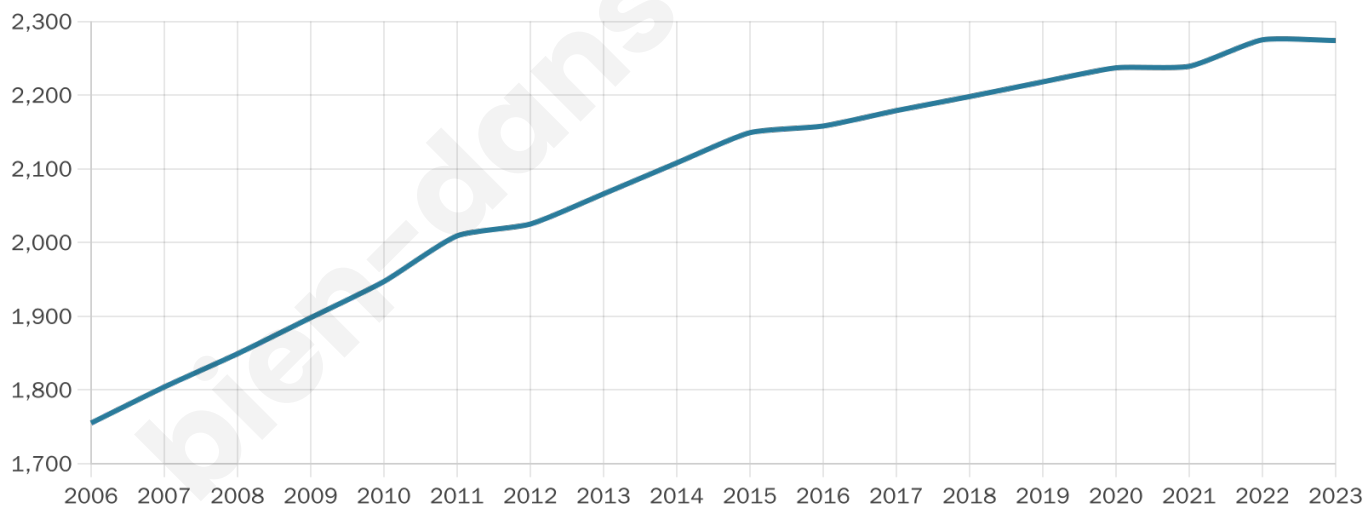

48 ans

Pop active

41.1%

Taux chômage

7.6%

Pop densité

71 h/km²

Revenu moyen

21 410 €/an

Evolution du nombre d'habitants

Sources : Institut national de la statistique et des études économiques (insee) selon Les dernières parutions officielles de 2024 portant sur les années 2020, 2021 et 2022.