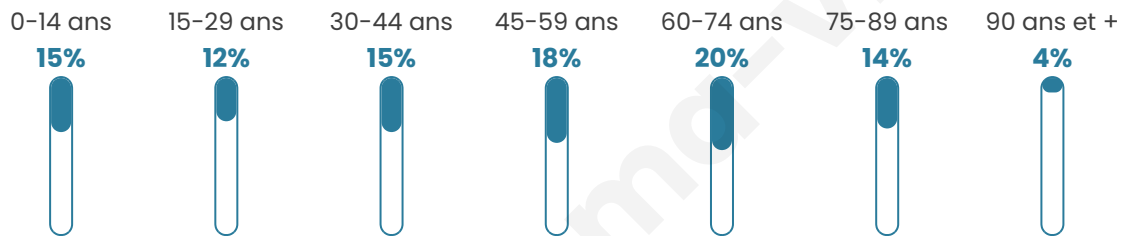

48 ans

Pop active

41.1%

Taux chômage

7.6%

Pop densité

71 h/km²

Revenu moyen

Tranche d'âge

Activité professionnelle

Niveau de diplôme

Composition des ménages

Profils électoraux

Premier tour

	Marine LE PEN	25.62 %
	Emmanuel MACRON	23.59 %
	Jean-Luc MÉLENCHON	19.37 %
	Jean LASSALLE	8.29 %
	Éric ZEMMOUR	7.76 %
	Valérie PÉCRESSE	3.69 %
	Fabien ROUSSEL	3.62 %
	Anne HIDALGO	3.09 %
	Yannick JADOT	2.64 %
	Nicolas DUPONT-AIGNAN	1.58 %
	Philippe POUTOU	0.53 %
	Nathalie ARTHAUD	0.23 %