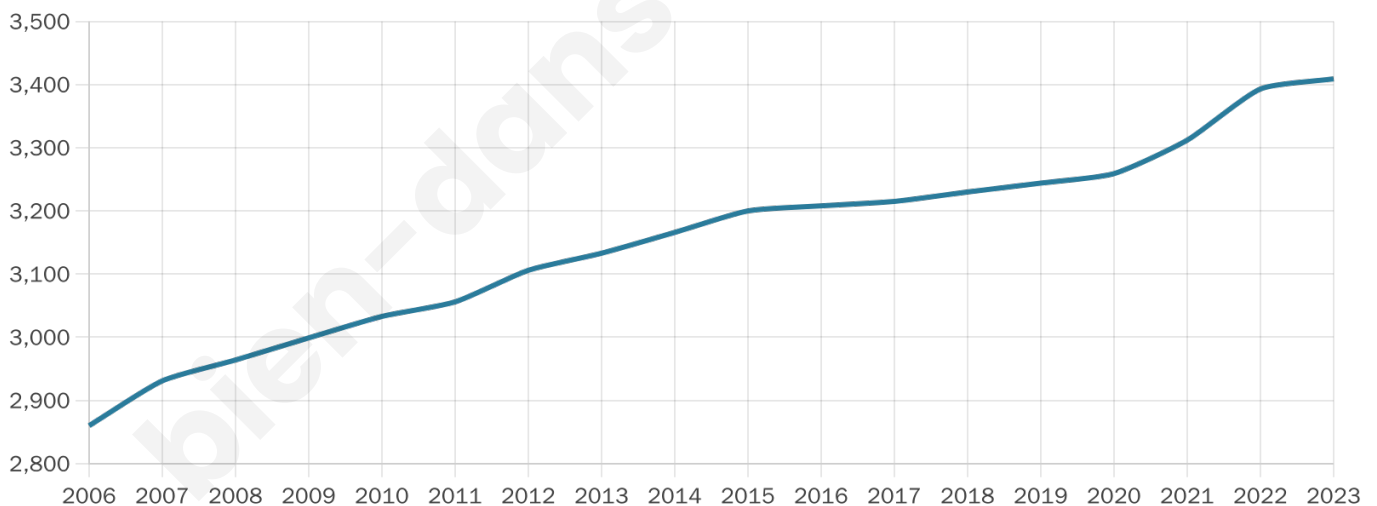

# Statistiques sur la population

Nombre d'habitants

**3 409**

Age moyen

**40 ans**

Pop active

**49.2%**

Taux chômage

**5%**

Pop densité

**244 h/km<sup>2</sup>**

Revenu moyen

**25 880 €/an**

## Evolution du nombre d'habitants

Sources : Institut national de la statistique et des études économiques (insee) selon Les dernières parutions officielles de 2024 portant sur les années 2020, 2021 et 2022.