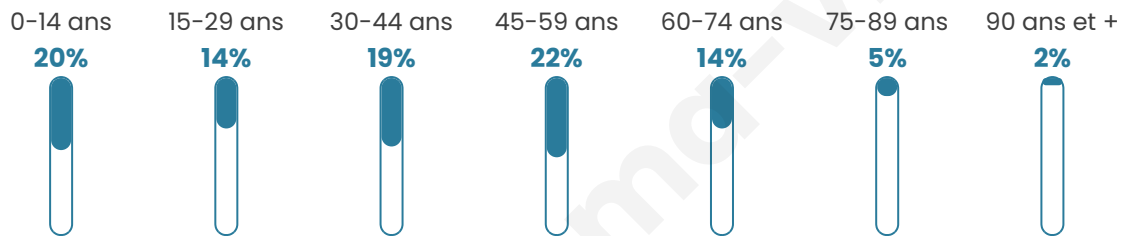

# Statistiques sur la population

Nombre d'habitants

**3 409**

Age moyen

**40 ans**

Pop active

**49.2%**

Taux chômage

**5%**

Pop densité

**244 h/km<sup>2</sup>**

Revenu moyen

**25 880 €/an**

## Evolution du nombre d'habitants

Sources : Institut national de la statistique et des études économiques (insee) selon Les dernières parutions officielles de 2024 portant sur les années 2020, 2021 et 2022.

## Tranche d'âge