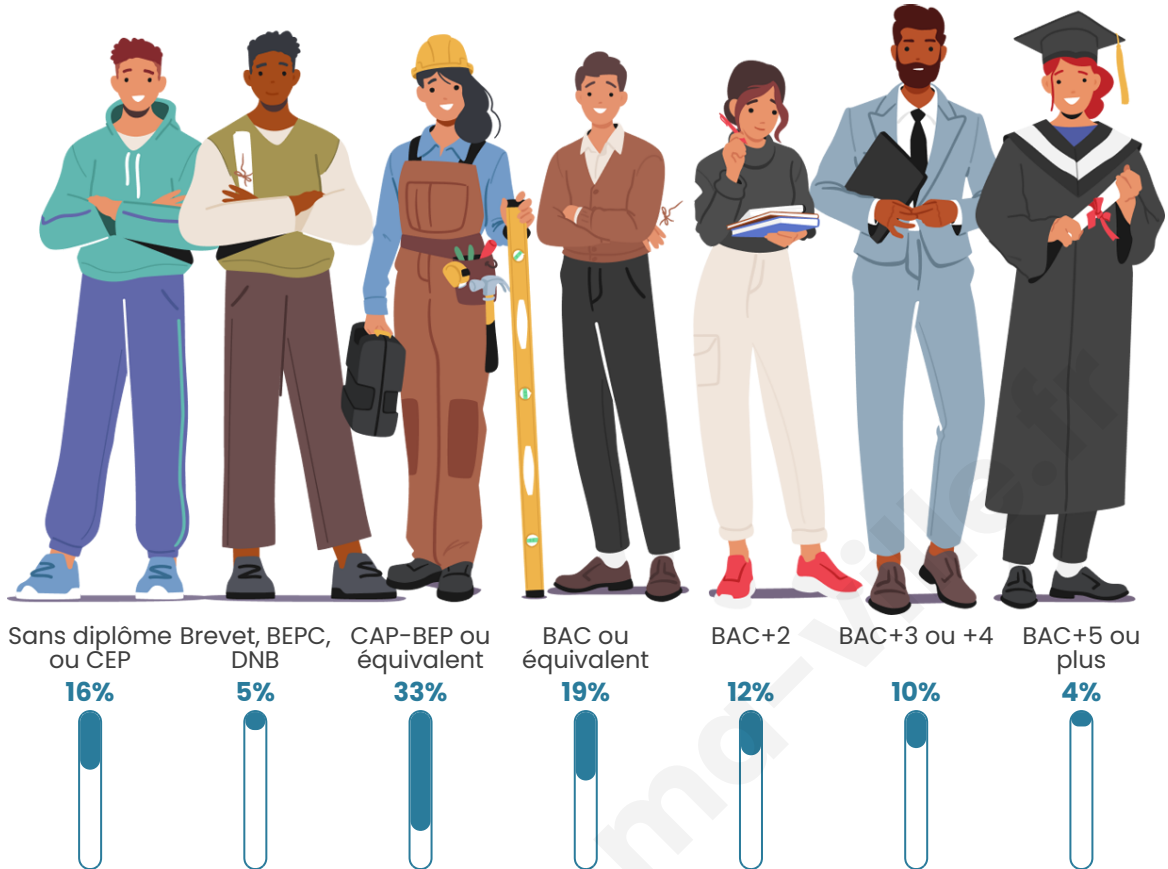

Tranche d'âge

Activité professionnelle

Niveau de diplôme

Composition des ménages

Profils électoraux

Premier tour

	Emmanuel MACRON	27.27 %
	Marine LE PEN	26.48 %
	Jean-Luc MÉLENCHON	15.81 %
	Éric ZEMMOUR	8.04 %
	Valérie PÉCRESSÉ	6.19 %
	Yannick JADOT	5.53 %
	Jean LASSALLE	3.43 %
	Nicolas DUPONT-AIGNAN	3.03 %
	Fabien ROUSSEL	2.24 %
	Anne HIDALGO	0.92 %
	Philippe POUTOU	0.66 %
	Nathalie ARTHAUD	0.40 %