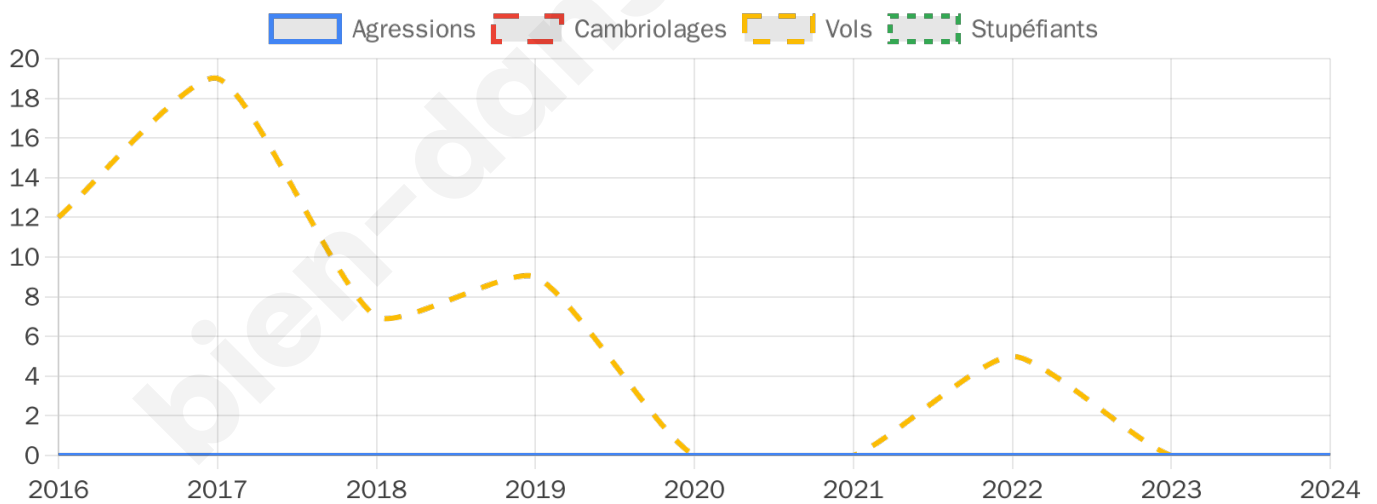

Sécurité

Agressions physiques / sexuelles

0

Cambriolages

0

Vols / dégradations

0

Stupéfiants

0

Evolution du nombre d'infractions