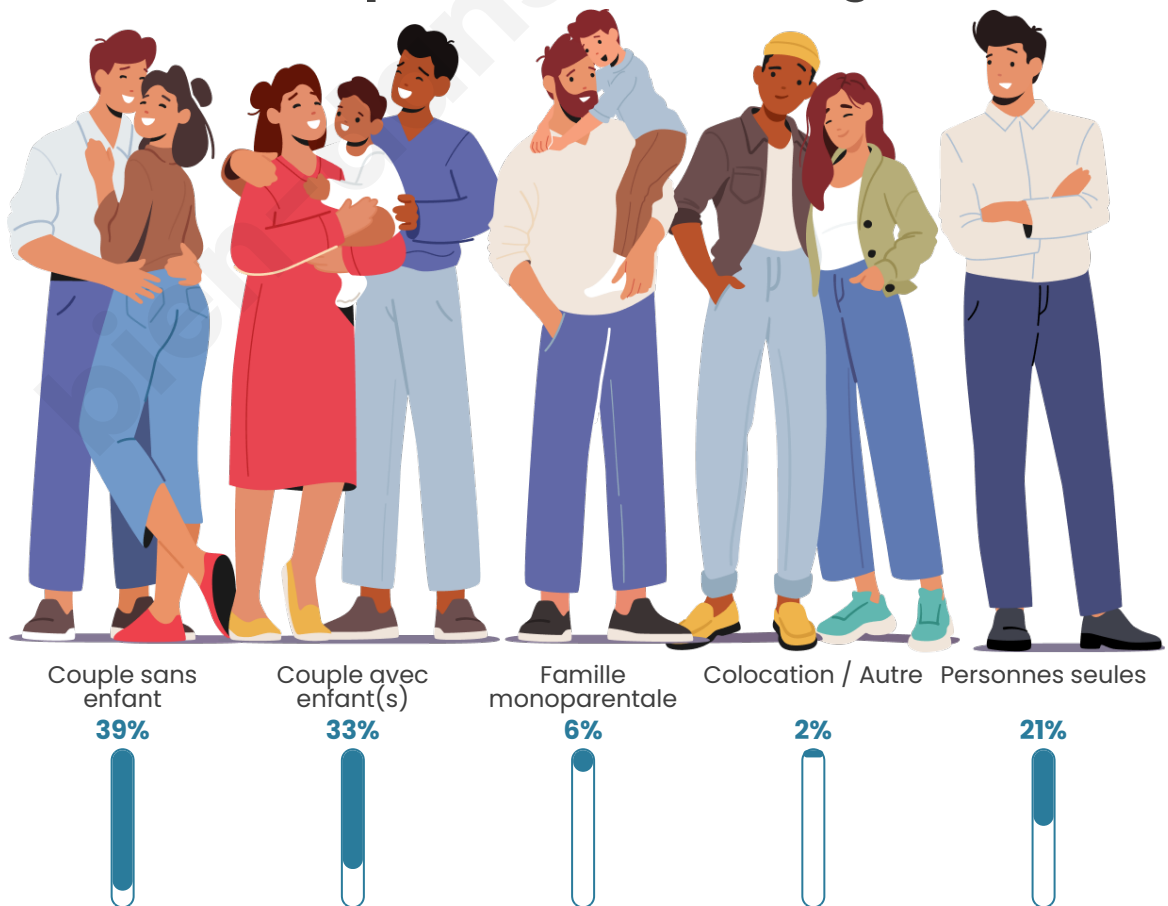

Tranche d'âge

Activité professionnelle

Niveau de diplôme

Composition des ménages

Profils électoraux

Premier tour

	Emmanuel MACRON	27.27 %
	Marine LE PEN	26.48 %
	Jean-Luc MÉLENCHON	15.81 %
	Éric ZEMMOUR	8.04 %
	Valérie PÉCRESSÉ	6.19 %
	Yannick JADOT	5.53 %
	Jean LASSALLE	3.43 %
	Nicolas DUPONT-AIGNAN	3.03 %
	Fabien ROUSSEL	2.24 %
	Anne HIDALGO	0.92 %
	Philippe POUTOU	0.66 %
	Nathalie ARTHAUD	0.40 %