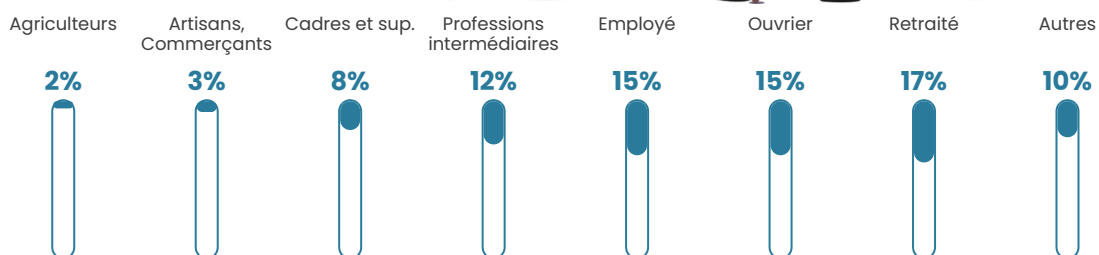

173 h/km²

Revenu moyen

23 280 €/an

Evolution du nombre d'habitants

Sources : Institut national de la statistique et des études économiques (insee) selon Les dernières parutions officielles de 2024 portant sur les années 2020, 2021 et 2022.

Tranche d'âge

Activité professionnelle

Niveau de diplôme

Composition des ménages

Profils électoraux

Premier tour

	Emmanuel MACRON	27.27 %
	Marine LE PEN	26.48 %
	Jean-Luc MÉLENCHON	15.81 %
	Éric ZEMMOUR	8.04 %
	Valérie PÉCRESSÉ	6.19 %
	Yannick JADOT	5.53 %
	Jean LASSALLE	3.43 %
	Nicolas DUPONT-AIGNAN	3.03 %
	Fabien ROUSSEL	2.24 %
	Anne HIDALGO	0.92 %
	Philippe POUTOU	0.66 %
	Nathalie ARTHAUD	0.40 %