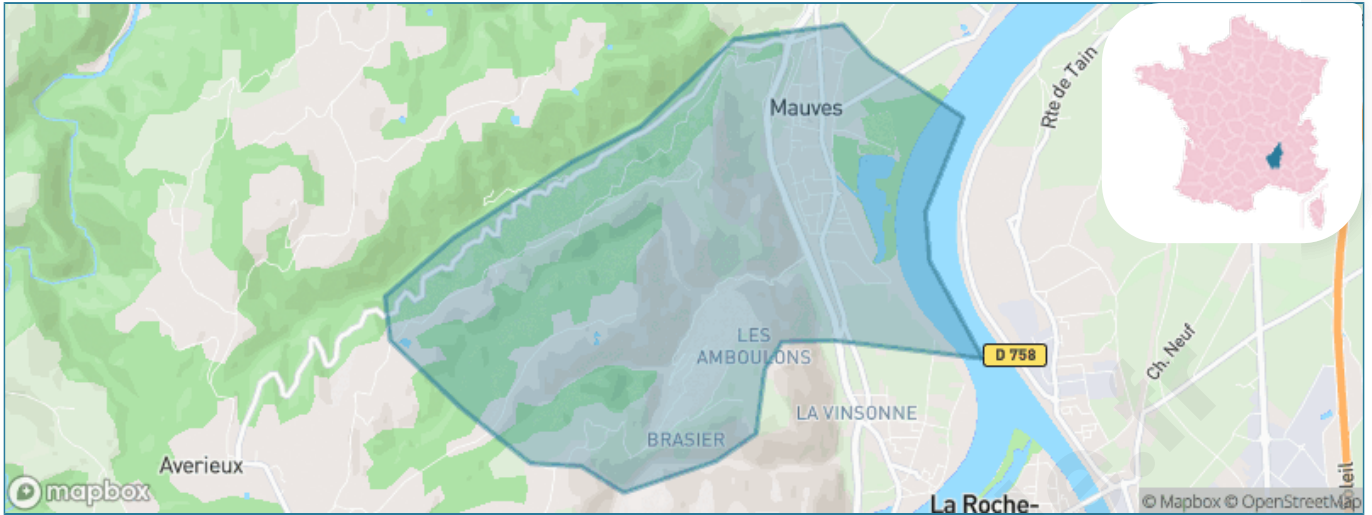

Version web

Ville de Mauves

Présenté par

BIEN dans
ma **VILLE** 

Sommaire

Situation géographique	3
Statistiques sur la population	4
Evolution du nombre d'habitants	4
Tranche d'âge	5
0-14 ans	5
15-29 ans	5
30-44 ans	5
45-59 ans	5
60-74 ans	5
75-89 ans	5
90 ans et +	5
Activité professionnelle	5
Agriculteurs	5
Artisans, Commerçants	5
Cadres et sup.	5
Professions intermédiaires	5
Employé	5
Ouvrier	5
Retraité	5
Autres	5
Niveau de diplôme	6
Sans diplôme ou CEP	6
Brevet, BEPC, DNB	6
CAP-BEP ou équivalent	6
BAC ou équivalent	6
BAC+2	6
BAC+3 ou +4	6
BAC+5 ou plus	6
Composition des ménages	6
Couple sans enfant	6
Couple avec enfant(s)	6
Famille monoparentale	6
Colocation / Autre	6
Personnes seules	6
Profils électoraux	7
Premier tour	7
Sécurité	8
Evolution du nombre d'infractions	8
Pour comparer	9
Services à la population	10
Commerce	10
Éducation	10
Villes autour de Mauves	12

Situation géographique

i Informations clés

- **Région** : Auvergne-Rhône-Alpes
- **Département** : Ardèche
- **Code postal** : 07300
- **Superficie** : 7 km²

Statistiques sur la population

Nombre d'habitants