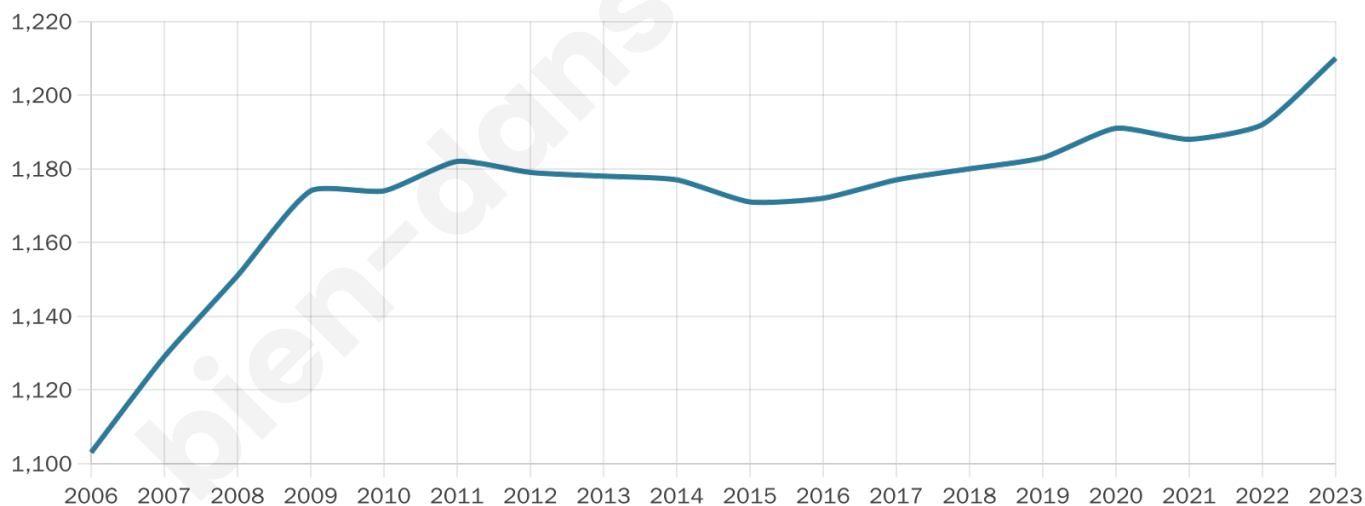

1 210

Age moyen

42 ans

Pop active

49.1%

Taux chômage

7.6%

Pop densité

173 h/km²

Revenu moyen

23 280 €/an

Evolution du nombre d'habitants

Sources : Institut national de la statistique et des études économiques (insee) selon Les dernières parutions officielles de 2024 portant sur les années 2020, 2021 et 2022.