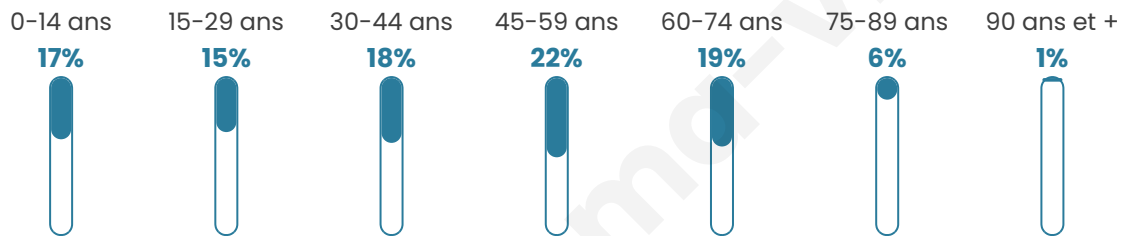

1 210

Age moyen

42 ans

Pop active

49.1%

Taux chômage

7.6%

Pop densité

173 h/km²

Revenu moyen

23 280 €/an

Evolution du nombre d'habitants

Sources : Institut national de la statistique et des études économiques (insee) selon Les dernières parutions officielles de 2024 portant sur les années 2020, 2021 et 2022.

Tranche d'âge

Activité professionnelle

Niveau de diplôme

Composition des ménages

Profils électoraux

Premier tour

	Emmanuel MACRON	27.27 %
	Marine LE PEN	26.48 %
	Jean-Luc MÉLENCHON	15.81 %
	Éric ZEMMOUR	8.04 %
	Valérie PÉCRESSÉ	6.19 %
	Yannick JADOT	5.53 %
	Jean LASSALLE	3.43 %
	Nicolas DUPONT-AIGNAN	3.03 %
	Fabien ROUSSEL	2.24 %
	Anne HIDALGO	0.92 %
	Philippe POUTOU	0.66 %
	Nathalie ARTHAUD	0.40 %

Second tour

	Emmanuel MACRON	58,71 %
	Marine LE PEN	41,29 %

938 inscrits

Participation : 83.16%

Votes blancs : 4.74%

Votes nuls : 3.97%

938 inscrits

Participation : 83.16%