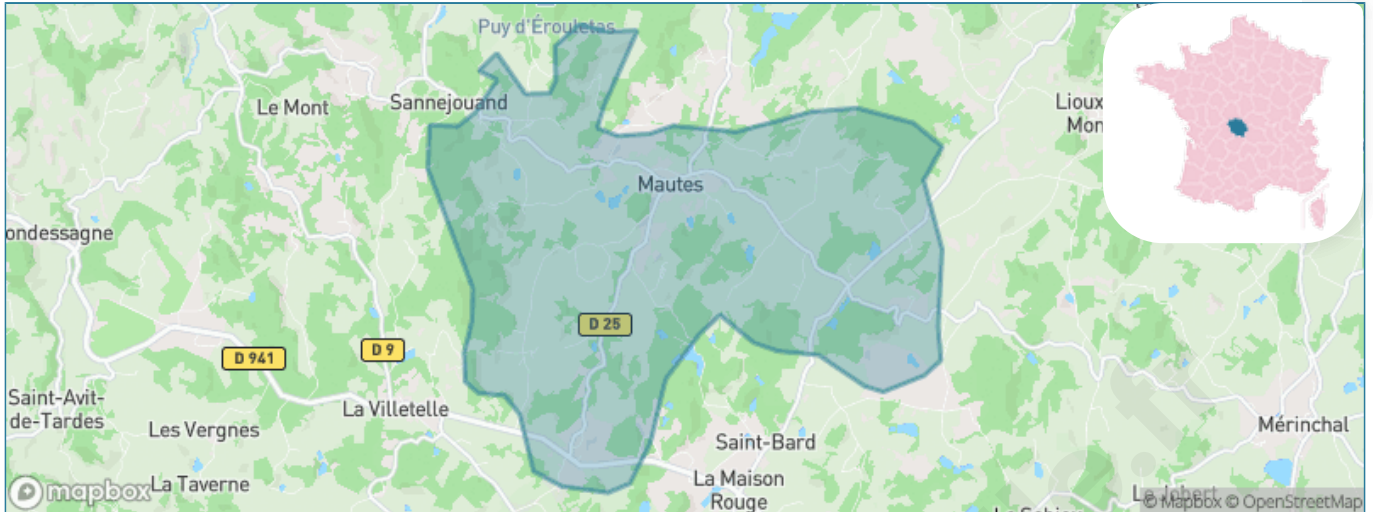

Version web

Ville de Mautes

Présenté par

BIEN dans
ma **VILLE** 

Sommaire

Situation géographique	3
Statistiques sur la population	4
Evolution du nombre d'habitants	4
Tranche d'âge	5
0-14 ans	5
15-29 ans	5
30-44 ans	5
45-59 ans	5
60-74 ans	5
75-89 ans	5
90 ans et +	5
Activité professionnelle	5
Agriculteurs	5
Artisans, Commerçants	5
Cadres et sup.	5
Professions intermédiaires	5
Employé	5
Ouvrier	5
Retraité	5
Autres	5
Niveau de diplôme	6
Sans diplôme ou CEP	6
Brevet, BEPC, DNB	6
CAP-BEP ou équivalent	6
BAC ou équivalent	6
BAC+2	6
BAC+3 ou +4	6
BAC+5 ou plus	6
Composition des ménages	6
Couple sans enfant	6
Couple avec enfant(s)	6
Famille monoparentale	6
Colocation / Autre	6
Personnes seules	6
Profils électoraux	7
Premier tour	7
Sécurité	8
Evolution du nombre d'infractions	8
Pour comparer	9
Services à la population	10
Commerce	10
Éducation	10
Villes autour de Mantes	11

Situation géographique

i Informations clés

- **Région** : Nouvelle-Aquitaine
- **Département** : Creuse
- **Code postal** : 23190
- **Superficie** : 22 km²

la CREUSE
le Département

Statistiques sur la population