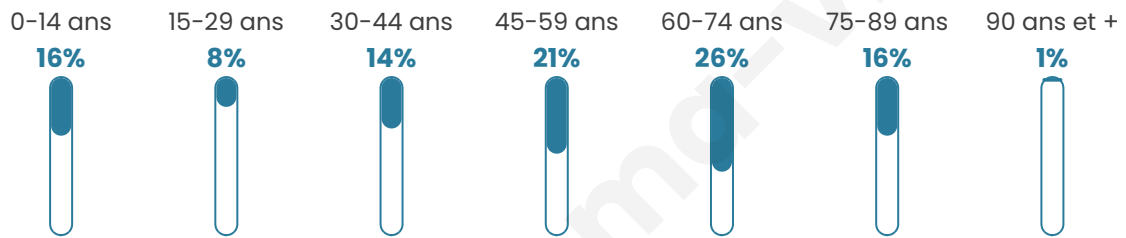

Nombre d'habitants

194

Age moyen

49 ans

Pop active

40.2%

Taux chômage

9.1%

Pop densité

9 h/km²

Revenu moyen

16 400 €/an

Evolution du nombre d'habitants

Sources : Institut national de la statistique et des études économiques (insee) selon Les dernières parutions officielles de 2024 portant sur les années 2020, 2021 et 2022.

Tranche d'âge

Activité professionnelle

Niveau de diplôme

Composition des ménages

Profils électoraux

Premier tour

	Marine LE PEN	25.95 %
	Emmanuel MACRON	24.43 %
	Jean-Luc MÉLENCHON	20.61 %
	Jean LASSALLE	7.63 %
	Éric ZEMMOUR	5.34 %
	Valérie PÉCRESSÉ	4.58 %
	Yannick JADOT	3.82 %
	Anne HIDALGO	3.05 %
	Fabien ROUSSEL	2.29 %
	Nathalie ARTHAUD	1.53 %
	Nicolas DUPONT-AIGNAN	0.76 %
	Philippe POUTOU	0.00 %

182 inscrits

Participation : 75.82%

Votes blancs : 3.62%

Votes nuls : 1.45%

Second tour

	Emmanuel MACRON	56,25 %
	Marine LE PEN	43,75 %

182 inscrits

Participation : 76.92%