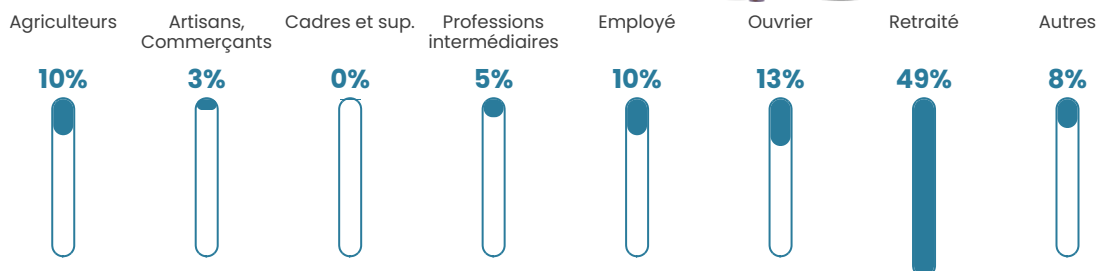

Pop densité

9 h/km²

Revenu moyen

16 400 €/an

Evolution du nombre d'habitants

Sources : Institut national de la statistique et des études économiques (insee) selon Les dernières parutions officielles de 2024 portant sur les années 2020, 2021 et 2022.

Tranche d'âge

Activité professionnelle

Niveau de diplôme

Composition des ménages

Profils électoraux

Premier tour

	Marine LE PEN	25.95 %
	Emmanuel MACRON	24.43 %
	Jean-Luc MÉLENCHON	20.61 %
	Jean LASSALLE	7.63 %
	Éric ZEMMOUR	5.34 %
	Valérie PÉCRESSÉ	4.58 %
	Yannick JADOT	3.82 %
	Anne HIDALGO	3.05 %
	Fabien ROUSSEL	2.29 %
	Nathalie ARTHAUD	1.53 %
	Nicolas DUPONT-AIGNAN	0.76 %
	Philippe POUTOU	0.00 %