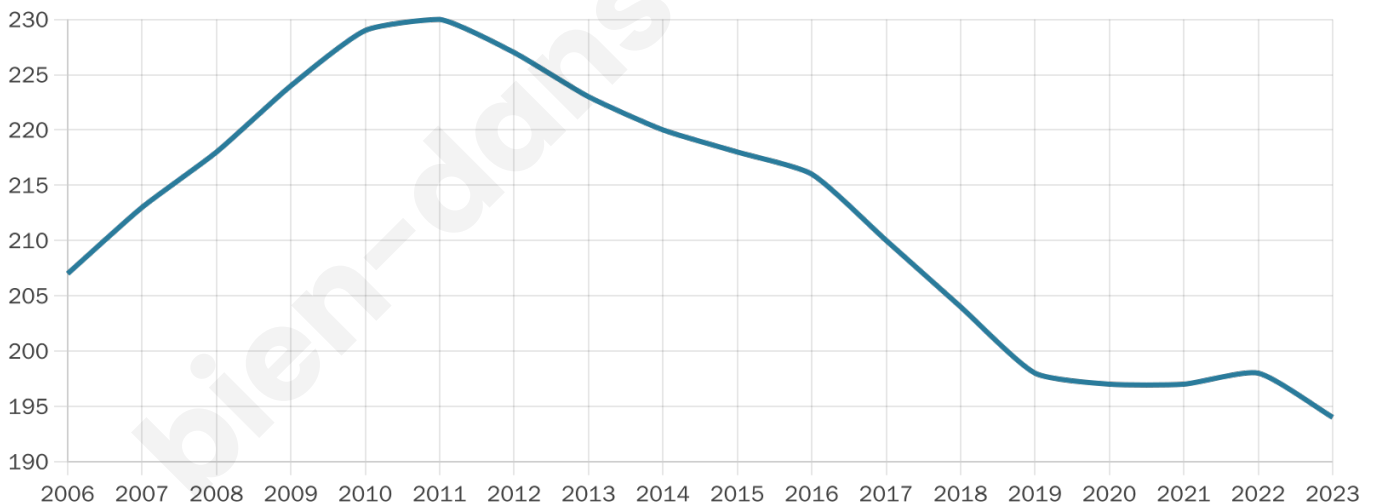

Nombre d'habitants

194

Age moyen

49 ans

Pop active

40.2%

Taux chômage

9.1%

Pop densité

9 h/km²

Revenu moyen

16 400 €/an

Evolution du nombre d'habitants

Sources : Institut national de la statistique et des études économiques (insee) selon Les dernières parutions officielles de 2024 portant sur les années 2020, 2021 et 2022.

Tranche d'âge

Activité professionnelle

Niveau de diplôme

Composition des ménages

Profils électoraux

Premier tour

	Marine LE PEN	25.95 %
	Emmanuel MACRON	24.43 %
	Jean-Luc MÉLENCHON	20.61 %
	Jean LASSALLE	7.63 %
	Éric ZEMMOUR	5.34 %
	Valérie PÉCRESSÉ	4.58 %
	Yannick JADOT	3.82 %
	Anne HIDALGO	3.05 %
	Fabien ROUSSEL	2.29 %
	Nathalie ARTHAUD	1.53 %
	Nicolas DUPONT-AIGNAN	0.76 %
	Philippe POUTOU	0.00 %