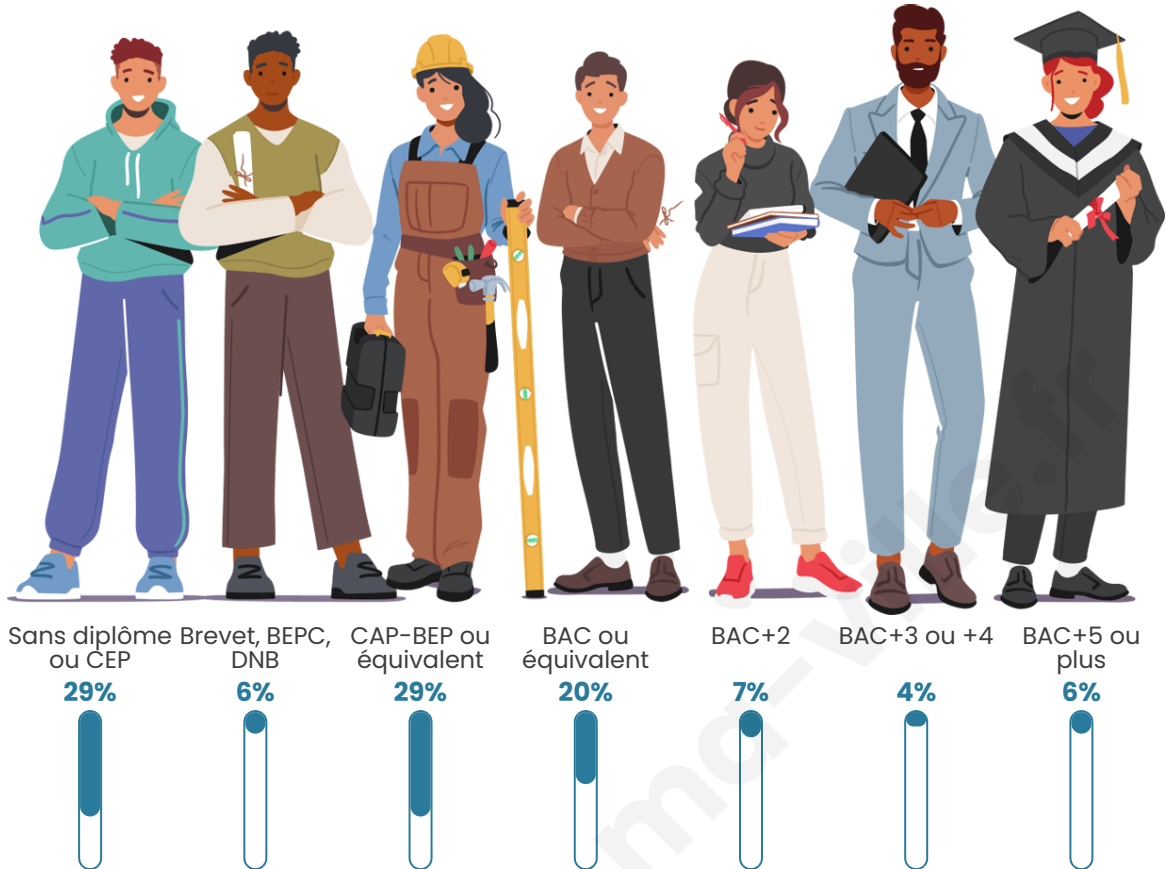

Nombre d'habitants

194

Age moyen

49 ans

Pop active

40.2%

Taux chômage

9.1%

Pop densité

9 h/km²

Revenu moyen

16 400 €/an

Evolution du nombre d'habitants

Sources : Institut national de la statistique et des études économiques (insee) selon Les dernières parutions officielles de 2024 portant sur les années 2020, 2021 et 2022.

Tranche d'âge

Activité professionnelle

Niveau de diplôme

Composition des ménages

Profils électoraux

Premier tour

	Marine LE PEN	25.95 %
	Emmanuel MACRON	24.43 %
	Jean-Luc MÉLENCHON	20.61 %
	Jean LASSALLE	7.63 %
	Éric ZEMMOUR	5.34 %
	Valérie PÉCRESSÉ	4.58 %
	Yannick JADOT	3.82 %
	Anne HIDALGO	3.05 %
	Fabien ROUSSEL	2.29 %
	Nathalie ARTHAUD	1.53 %
	Nicolas DUPONT-AIGNAN	0.76 %
	Philippe POUTOU	0.00 %