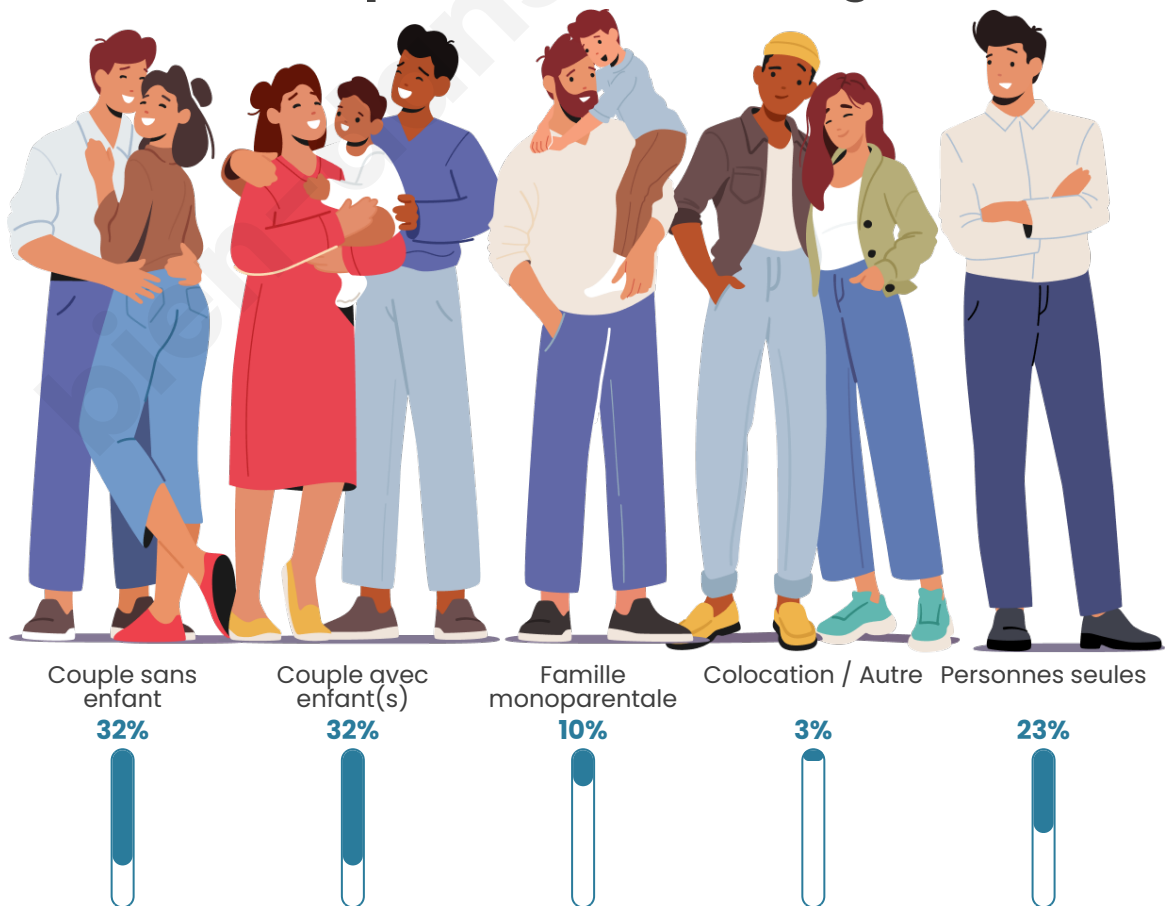

Nombre d'habitants

194

Age moyen

49 ans

Pop active

40.2%

Taux chômage

9.1%

Tranche d'âge

Activité professionnelle

Niveau de diplôme

Composition des ménages

Profils électoraux

Premier tour

	Marine LE PEN	25.95 %
	Emmanuel MACRON	24.43 %
	Jean-Luc MÉLENCHON	20.61 %
	Jean LASSALLE	7.63 %
	Éric ZEMMOUR	5.34 %
	Valérie PÉCRESSÉ	4.58 %
	Yannick JADOT	3.82 %
	Anne HIDALGO	3.05 %
	Fabien ROUSSEL	2.29 %
	Nathalie ARTHAUD	1.53 %
	Nicolas DUPONT-AIGNAN	0.76 %
	Philippe POUTOU	0.00 %