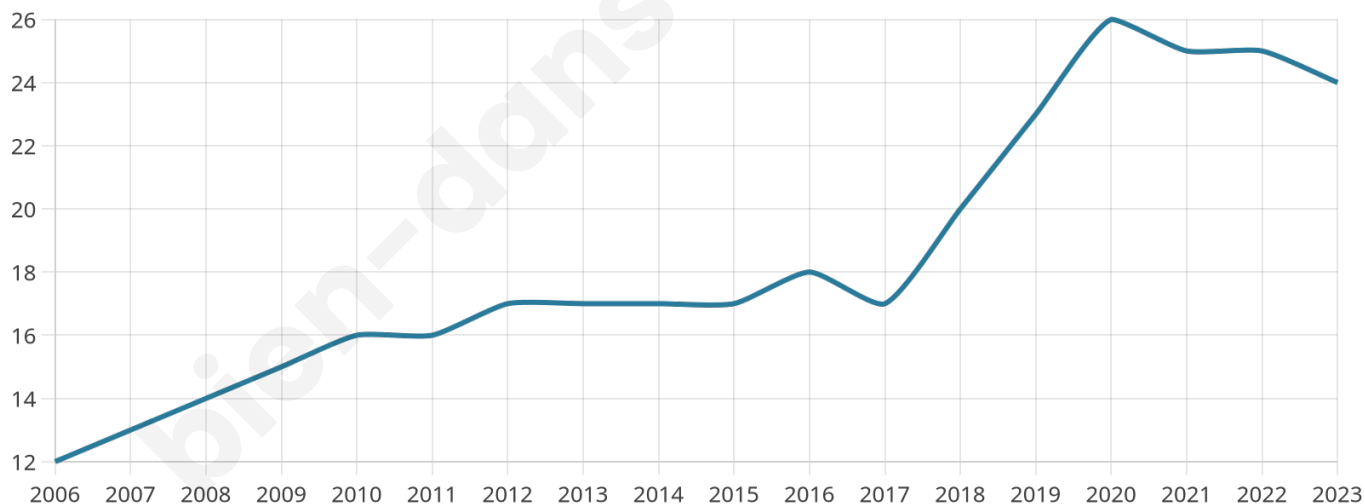

56 ans

Pop active

45.8%

Taux chômage

0%

Pop densité

1 h/km²

Revenu moyen

NC

Evolution du nombre d'habitants

Sources : Institut national de la statistique et des études économiques (insee) selon Les dernières parutions officielles de 2024 portant sur les années 2020, 2021 et 2022.