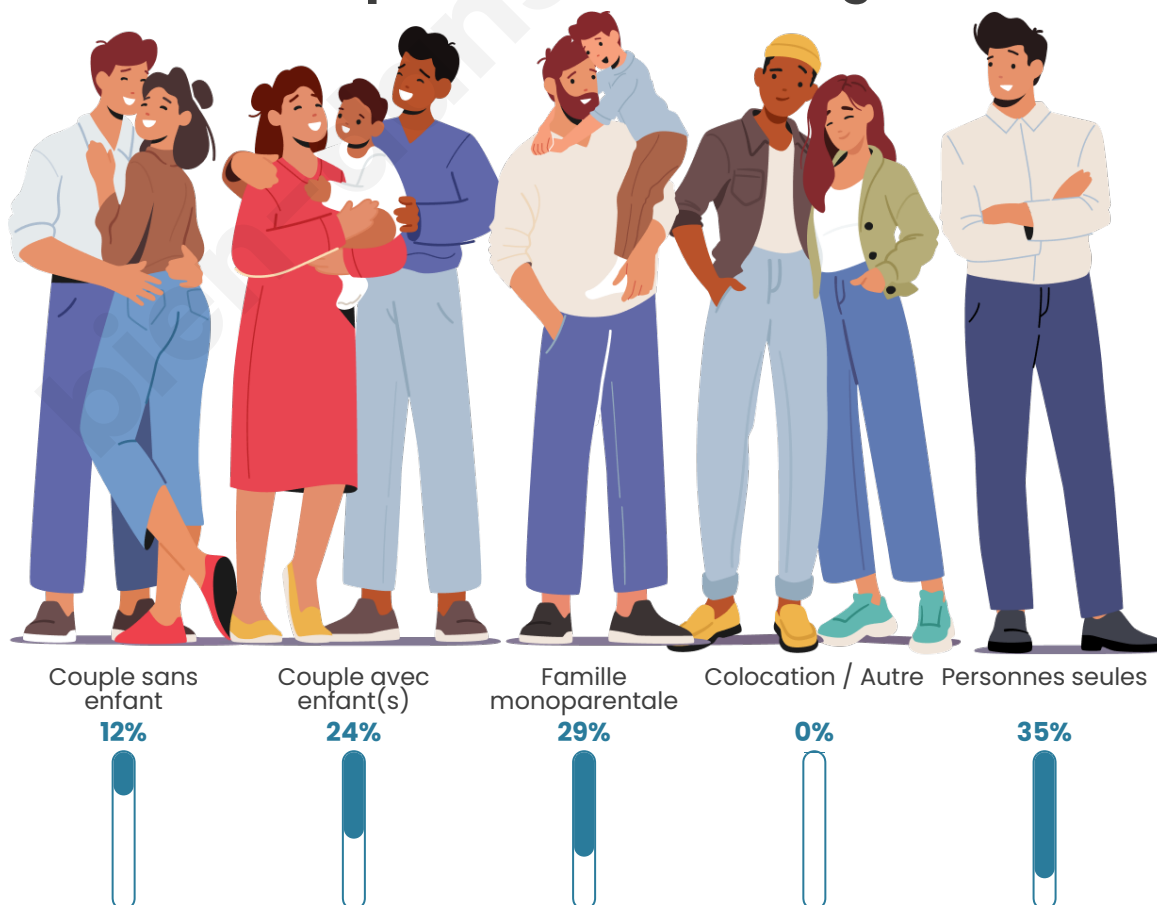

Tranche d'âge

Activité professionnelle

Niveau de diplôme

Composition des ménages

Profils électoraux

Premier tour

	Jean LASSALLE	23.81 %
	Éric ZEMMOUR	19.05 %
	Jean-Luc MÉLENCHON	19.05 %
	Emmanuel MACRON	9.52 %
	Marine LE PEN	9.52 %
	Philippe POUTOU	9.52 %
	Anne HIDALGO	4.76 %
	Valérie PÉCRESSE	4.76 %
	Nathalie ARTHAUD	0.00 %
	Fabien ROUSSEL	0.00 %
	Yannick JADOT	0.00 %
	Nicolas DUPONT-AIGNAN	0.00 %