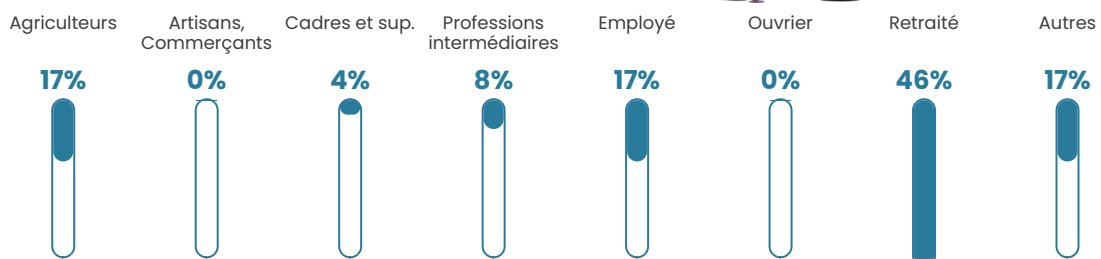

NC

Evolution du nombre d'habitants

Sources : Institut national de la statistique et des études économiques (insee) selon Les dernières parutions officielles de 2024 portant sur les années 2020, 2021 et 2022.

Tranche d'âge

Activité professionnelle

Niveau de diplôme

Composition des ménages

Profils électoraux

Premier tour

	Jean LASSALLE	23.81 %
	Éric ZEMMOUR	19.05 %
	Jean-Luc MÉLENCHON	19.05 %
	Emmanuel MACRON	9.52 %
	Marine LE PEN	9.52 %
	Philippe POUTOU	9.52 %
	Anne HIDALGO	4.76 %
	Valérie PÉCRESSE	4.76 %
	Nathalie ARTHAUD	0.00 %
	Fabien ROUSSEL	0.00 %
	Yannick JADOT	0.00 %
	Nicolas DUPONT-AIGNAN	0.00 %