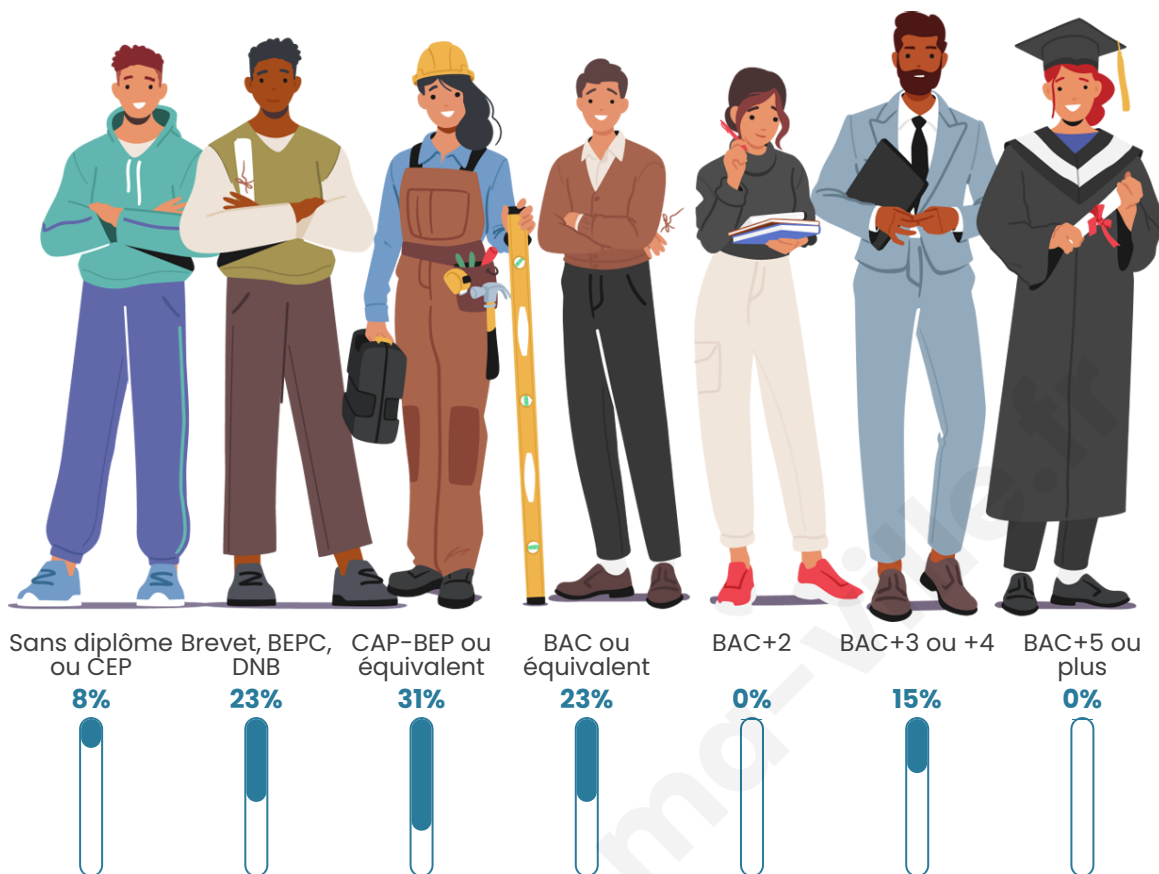

56 ans

Pop active

45.8%

Taux chômage

0%

Pop densité

1 h/km²

Revenu moyen

Tranche d'âge

Activité professionnelle

Niveau de diplôme

Composition des ménages

Profils électoraux

Premier tour

	Jean LASSALLE	23.81 %
	Éric ZEMMOUR	19.05 %
	Jean-Luc MÉLENCHON	19.05 %
	Emmanuel MACRON	9.52 %
	Marine LE PEN	9.52 %
	Philippe POUTOU	9.52 %
	Anne HIDALGO	4.76 %
	Valérie PÉCRESSE	4.76 %
	Nathalie ARTHAUD	0.00 %
	Fabien ROUSSEL	0.00 %
	Yannick JADOT	0.00 %
	Nicolas DUPONT-AIGNAN	0.00 %