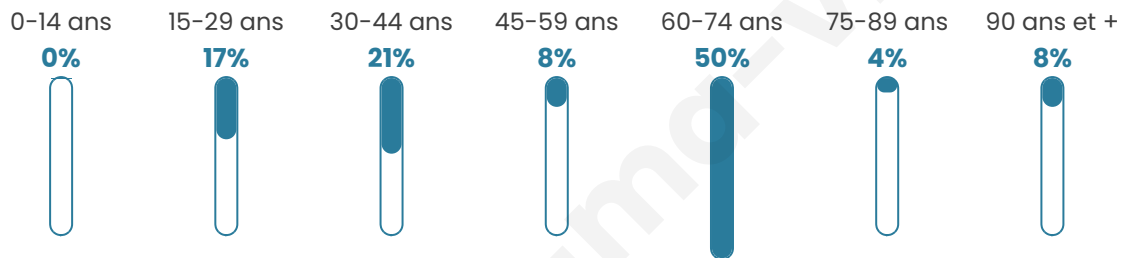

Version web

Ville de Mausoléo

Présenté par

BIEN dans
ma **VILLE** 

Sommaire

Situation géographique	3
Statistiques sur la population	4
Evolution du nombre d'habitants	4
Tranche d'âge	5
0-14 ans	5
15-29 ans	5
30-44 ans	5
45-59 ans	5
60-74 ans	5
75-89 ans	5
90 ans et +	5
Activité professionnelle	5
Agriculteurs	5
Artisans, Commerçants	5
Cadres et sup.	5
Professions intermédiaires	5
Employé	5
Ouvrier	5
Retraité	5
Autres	5
Niveau de diplôme	6
Sans diplôme ou CEP	6
Brevet, BEPC, DNB	6
CAP-BEP ou équivalent	6
BAC ou équivalent	6
BAC+2	6
BAC+3 ou +4	6
BAC+5 ou plus	6
Composition des ménages	6
Couple sans enfant	6
Couple avec enfant(s)	6
Famille monoparentale	6
Colocation / Autre	6
Personnes seules	6
Profils électoraux	7
Premier tour	7
Sécurité	8
Evolution du nombre d'infractions	8
Pour comparer	9
Services à la population	10
Commerce	10
Éducation	10
Villes autour de Mausoléo	11

Situation géographique

i Informations clés

- **Région** : Corse
- **Département** : Haute-corse
- **Code postal** : 20259
- **Superficie** : 19 km²

Statistiques sur la population

Nombre d'habitants

24

Age moyen

56 ans

Pop active

45.8%

Taux chômage

0%

Pop densité

1 h/km²

Revenu moyen

Tranche d'âge

Activité professionnelle

Niveau de diplôme

Composition des ménages

Profils électoraux

Premier tour

	Jean LASSALLE	23.81 %
	Éric ZEMMOUR	19.05 %
	Jean-Luc MÉLENCHON	19.05 %
	Emmanuel MACRON	9.52 %
	Marine LE PEN	9.52 %
	Philippe POUTOU	9.52 %
	Anne HIDALGO	4.76 %
	Valérie PÉCRESSE	4.76 %
	Nathalie ARTHAUD	0.00 %
	Fabien ROUSSEL	0.00 %
	Yannick JADOT	0.00 %
	Nicolas DUPONT-AIGNAN	0.00 %