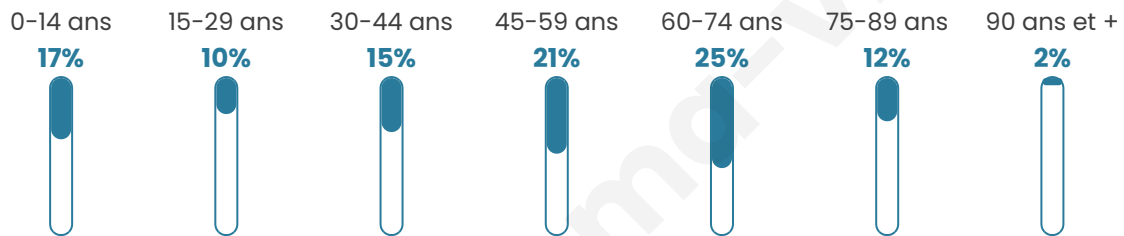

# Statistiques sur la population

Nombre d'habitants

**773**

Age moyen

**47 ans**

Pop active

**38.8%**

Taux chômage

**9.9%**

Pop densité

**23 h/km<sup>2</sup>**

Revenu moyen

**17 280 €/an**

## Evolution du nombre d'habitants

Sources : Institut national de la statistique et des études économiques (insee) selon Les dernières parutions officielles de 2024 portant sur les années 2020, 2021 et 2022.

## Tranche d'âge