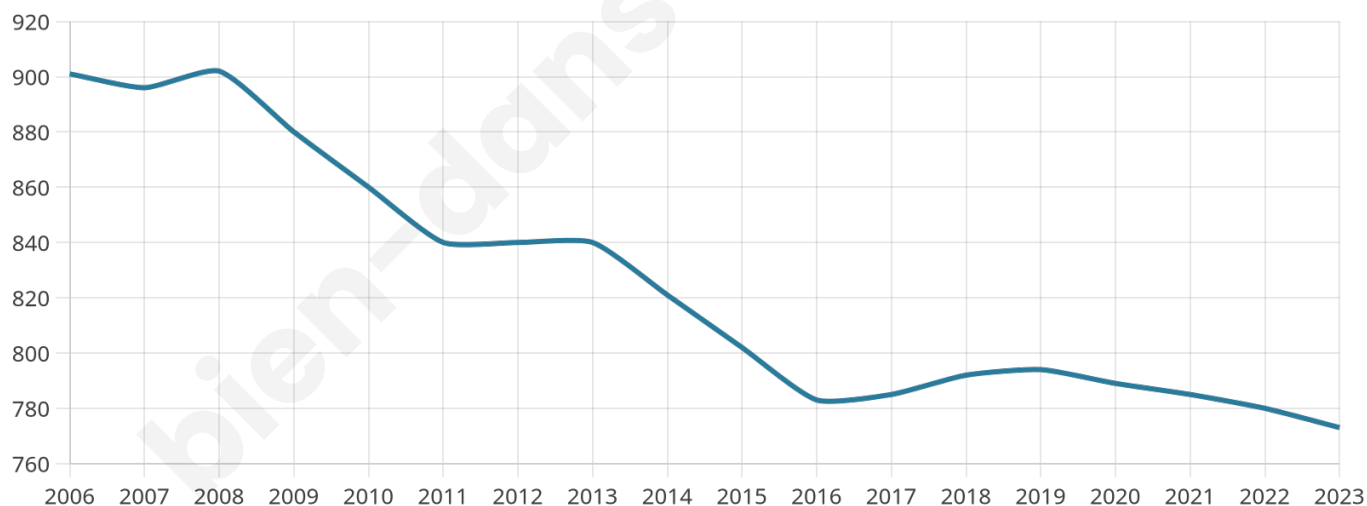

# Statistiques sur la population

Nombre d'habitants

**773**

Age moyen

**47 ans**

Pop active

**38.8%**

Taux chômage

**9.9%**

Pop densité

**23 h/km<sup>2</sup>**

Revenu moyen

**17 280 €/an**

## Evolution du nombre d'habitants

Sources : Institut national de la statistique et des études économiques (insee) selon Les dernières parutions officielles de 2024 portant sur les années 2020, 2021 et 2022.