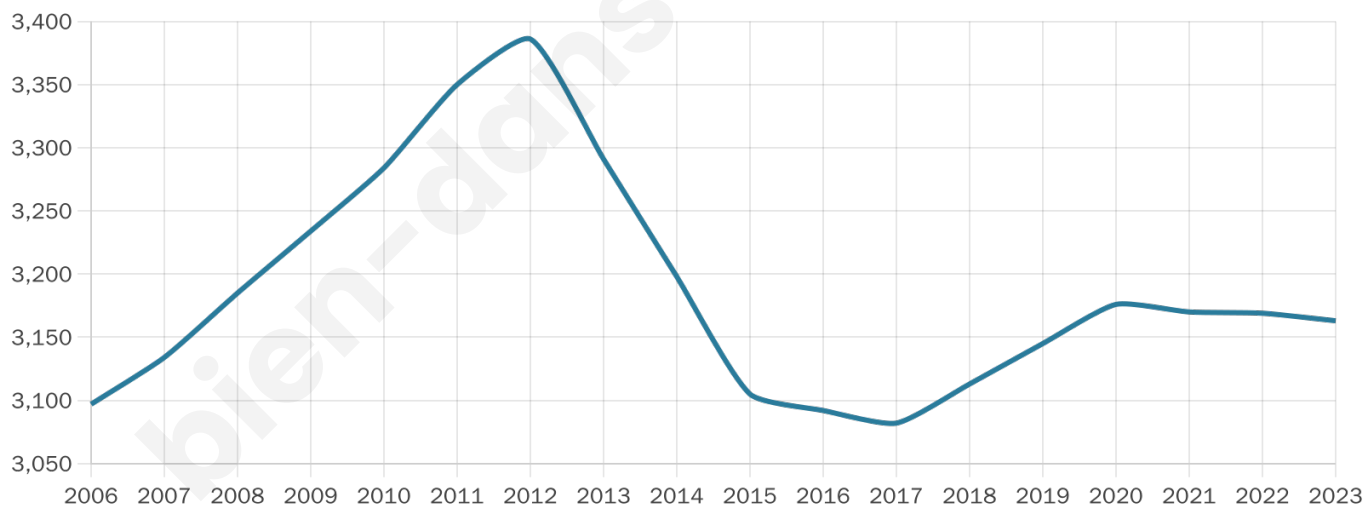

# Statistiques sur la population

Nombre d'habitants

**3 163**

Age moyen

**49 ans**

Pop active

**37.7%**

Taux chômage

**8.7%**

Pop densité

**47 h/km<sup>2</sup>**

Revenu moyen

**21 020 €/an**

## Evolution du nombre d'habitants

Sources : Institut national de la statistique et des études économiques (insee) selon Les dernières parutions officielles de 2024 portant sur les années 2020, 2021 et 2022.