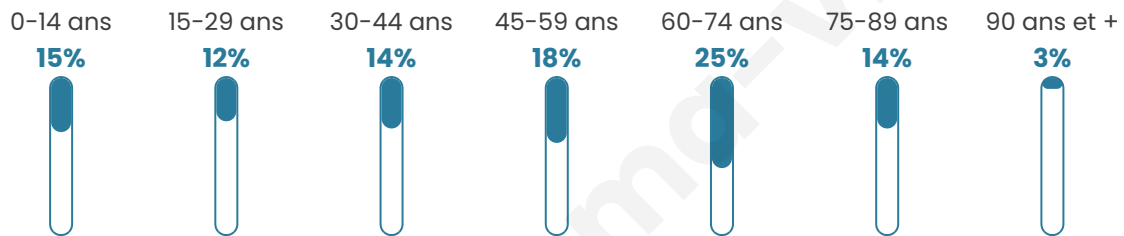

# Statistiques sur la population

Nombre d'habitants

**3 163**

Age moyen

**49 ans**

Pop active

**37.7%**

Taux chômage

**8.7%**

Pop densité

**47 h/km<sup>2</sup>**

Revenu moyen

**21 020 €/an**

## Evolution du nombre d'habitants

Sources : Institut national de la statistique et des études économiques (insee) selon Les dernières parutions officielles de 2024 portant sur les années 2020, 2021 et 2022.

## Tranche d'âge