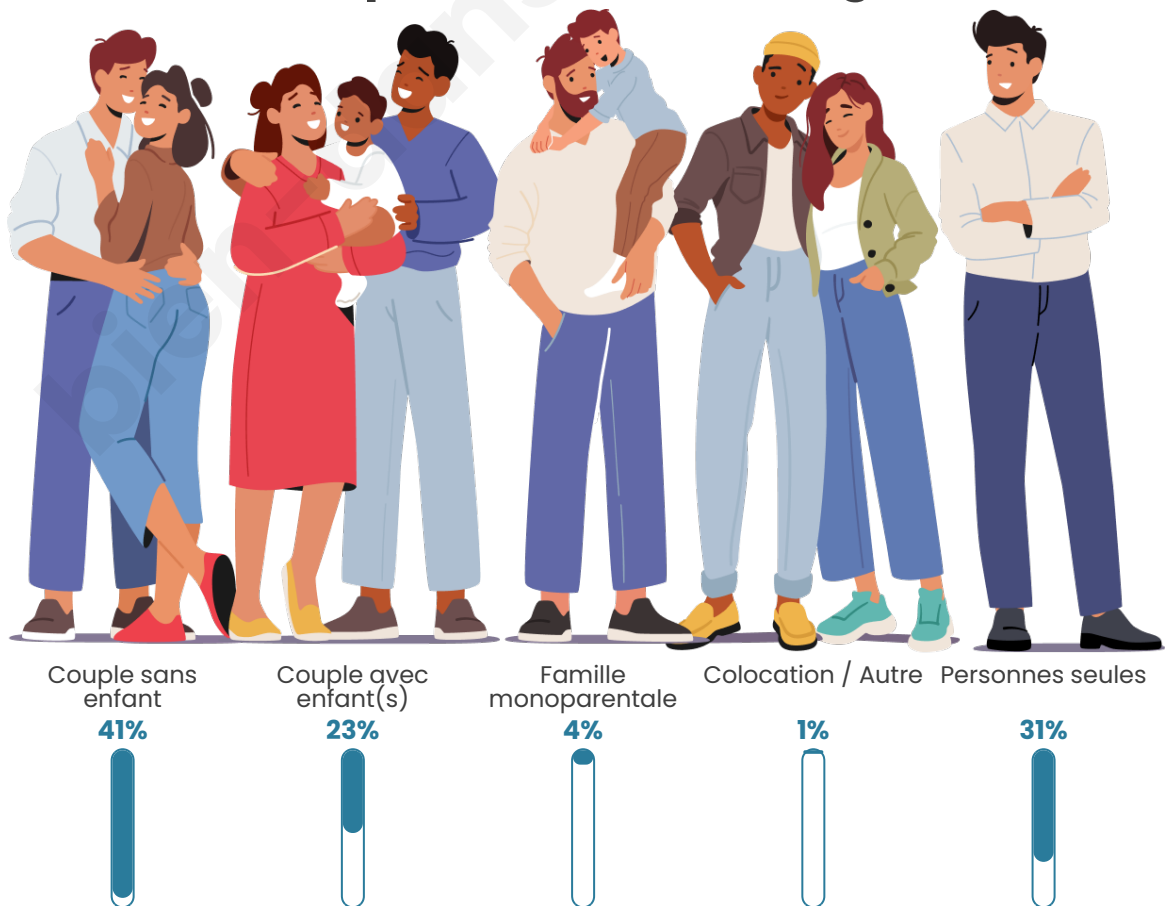

Tranche d'âge

Activité professionnelle

Niveau de diplôme

Composition des ménages

Profils électoraux

Premier tour

	Emmanuel MACRON	28.34 %
	Marine LE PEN	24.33 %
	Jean-Luc MÉLENCHON	16.18 %
	Jean LASSALLE	8.30 %
	Valérie PÉCRESSÉ	6.93 %
	Éric ZEMMOUR	5.39 %
	Fabien ROUSSEL	2.96 %
	Yannick JADOT	2.59 %
	Anne HIDALGO	2.38 %
	Nicolas DUPONT- AIGNAN	1.75 %
	Nathalie ARTHAUD	0.42 %
	Philippe POUTOU	0.42 %