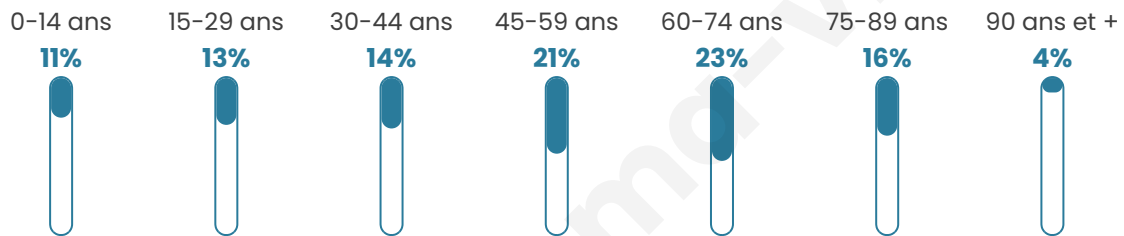

3 449

Age moyen

51 ans

Pop active

39%

Taux chômage

6.7%

Pop densité

128 h/km²

Revenu moyen

21 240 €/an

Evolution du nombre d'habitants

Sources : Institut national de la statistique et des études économiques (insee) selon Les dernières parutions officielles de 2024 portant sur les années 2020, 2021 et 2022.

Tranche d'âge

Activité professionnelle

Niveau de diplôme

Composition des ménages

Profils électoraux

Premier tour

	Emmanuel MACRON	28.34 %
	Marine LE PEN	24.33 %
	Jean-Luc MÉLENCHON	16.18 %
	Jean LASSALLE	8.30 %
	Valérie PÉCRESSÉ	6.93 %
	Éric ZEMMOUR	5.39 %
	Fabien ROUSSEL	2.96 %
	Yannick JADOT	2.59 %
	Anne HIDALGO	2.38 %
	Nicolas DUPONT- AIGNAN	1.75 %
	Nathalie ARTHAUD	0.42 %
	Philippe POUTOU	0.42 %