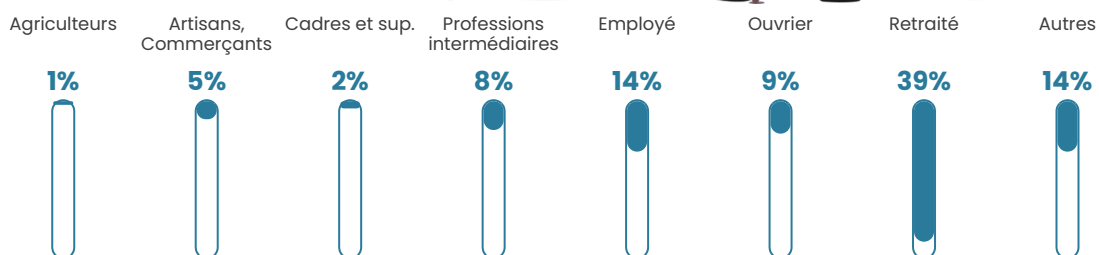

128 h/km²

Revenu moyen

21 240 €/an

Evolution du nombre d'habitants

Sources : Institut national de la statistique et des études économiques (insee) selon Les dernières parutions officielles de 2024 portant sur les années 2020, 2021 et 2022.

Tranche d'âge

Activité professionnelle

Niveau de diplôme

Composition des ménages

Profils électoraux

Premier tour

	Emmanuel MACRON	28.34 %
	Marine LE PEN	24.33 %
	Jean-Luc MÉLENCHON	16.18 %
	Jean LASSALLE	8.30 %
	Valérie PÉCRESSÉ	6.93 %
	Éric ZEMMOUR	5.39 %
	Fabien ROUSSEL	2.96 %
	Yannick JADOT	2.59 %
	Anne HIDALGO	2.38 %
	Nicolas DUPONT- AIGNAN	1.75 %
	Nathalie ARTHAUD	0.42 %
	Philippe POUTOU	0.42 %