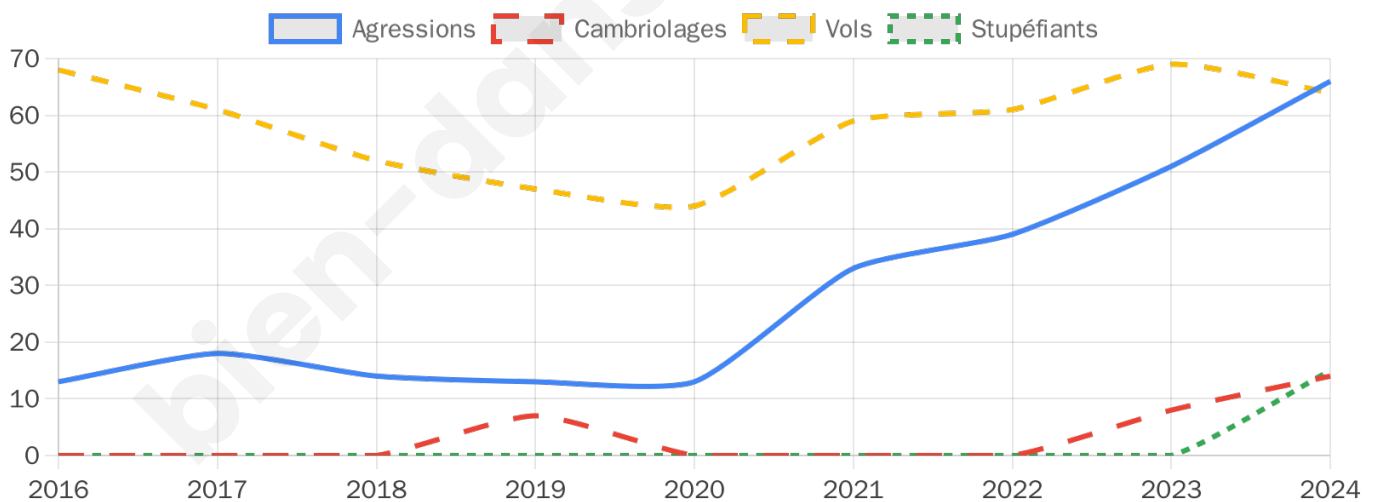

2 599 inscrits

Participation : 74.61%

Votes blancs : 1.50%

Votes nuls : 0.98%

Second tour

	Emmanuel MACRON	55,92 %
	Marine LE PEN	44,08 %

2 599 inscrits

Participation : 70.8%

Votes blancs : 5.82%

Votes nuls : 3.7%

Sécurité

Agressions physiques / sexuelles

66

Cambriolages

14

Vols / dégradations

64

Stupéfiants

15

Evolution du nombre d'infractions

Pour comparer

(en proportion du nombre d'habitants)

Sources : Bases statistiques communale, départementale et régionale de la délinquance enregistrée par la police et la gendarmerie nationales selon les dernières parutions officielles de 2025 portant sur l'année 2024 ([data.gouv](https://data.gouv.fr)).