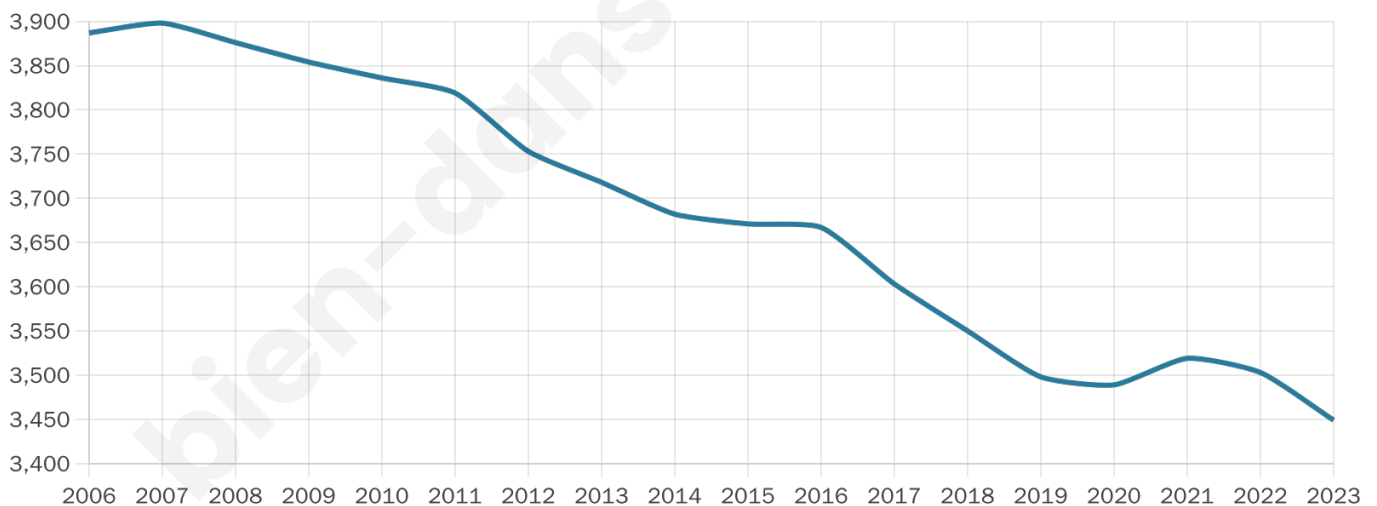

3 449

Age moyen

51 ans

Pop active

39%

Taux chômage

6.7%

Pop densité

128 h/km²

Revenu moyen

21 240 €/an

Evolution du nombre d'habitants

Sources : Institut national de la statistique et des études économiques (insee) selon Les dernières parutions officielles de 2024 portant sur les années 2020, 2021 et 2022.