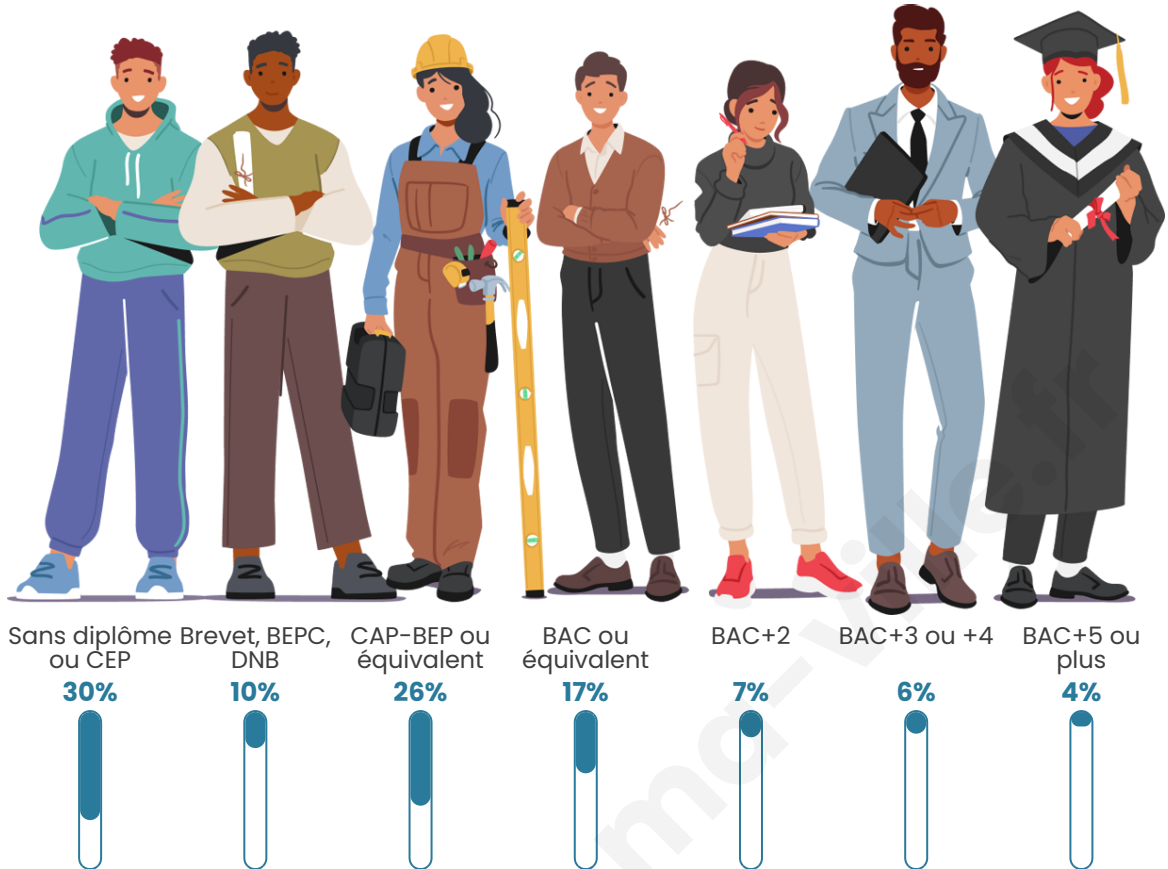

3 449

Age moyen

51 ans

Pop active

39%

Taux chômage

6.7%

Pop densité

Tranche d'âge

Activité professionnelle

Niveau de diplôme

Composition des ménages

Profils électoraux

Premier tour

	Emmanuel MACRON	28.34 %
	Marine LE PEN	24.33 %
	Jean-Luc MÉLENCHON	16.18 %
	Jean LASSALLE	8.30 %
	Valérie PÉCRESSÉ	6.93 %
	Éric ZEMMOUR	5.39 %
	Fabien ROUSSEL	2.96 %
	Yannick JADOT	2.59 %
	Anne HIDALGO	2.38 %
	Nicolas DUPONT- AIGNAN	1.75 %
	Nathalie ARTHAUD	0.42 %
	Philippe POUTOU	0.42 %