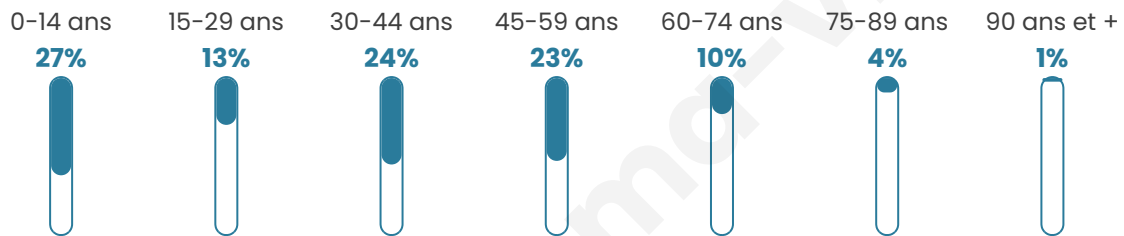

Age moyen

36 ans

Pop active

51.4%

Taux chômage

9.5%

Pop densité

123 h/km²

Revenu moyen

24 170 €/an

Evolution du nombre d'habitants

Sources : Institut national de la statistique et des études économiques (insee) selon Les dernières parutions officielles de 2024 portant sur les années 2020, 2021 et 2022.

Tranche d'âge

Activité professionnelle

Niveau de diplôme

Composition des ménages

Profils électoraux

Premier tour

	Marine LE PEN	26.19 %
	Emmanuel MACRON	23.81 %
	Jean-Luc MÉLENCHON	23.13 %
	Yannick JADOT	7.48 %
	Éric ZEMMOUR	5.78 %
	Jean LASSALLE	5.10 %
	Anne HIDALGO	2.38 %
	Nicolas DUPONT-AIGNAN	2.38 %
	Fabien ROUSSEL	1.36 %
	Valérie PÉCRESSE	1.36 %
	Philippe POUTOU	1.02 %
	Nathalie ARTHAUD	0.00 %

342 inscrits

Participation : 88.6%
Votes blancs : 2.64%
Votes nuls : 0.33%

Second tour

	Emmanuel MACRON	54,07 %
	Marine LE PEN	45,93 %

343 inscrits

Participation : 84.55%
Votes blancs : 11.72%
Votes nuls : 3.45%