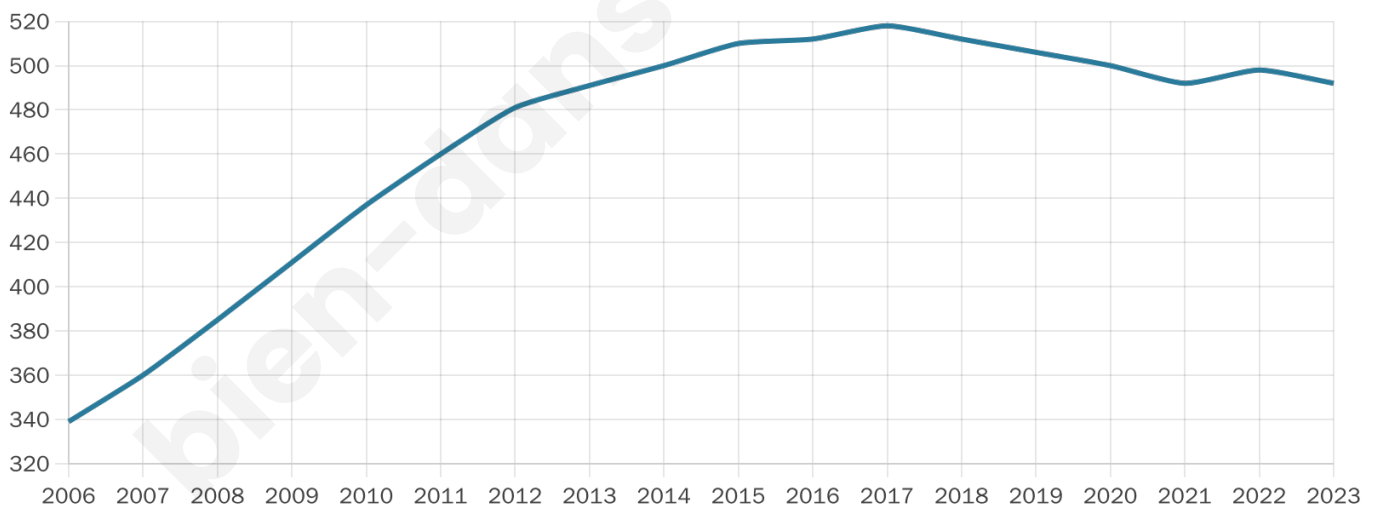

Age moyen

36 ans

Pop active

51.4%

Taux chômage

9.5%

Pop densité

123 h/km²

Revenu moyen

24 170 €/an

Evolution du nombre d'habitants

Sources : Institut national de la statistique et des études économiques (insee) selon Les dernières parutions officielles de 2024 portant sur les années 2020, 2021 et 2022.