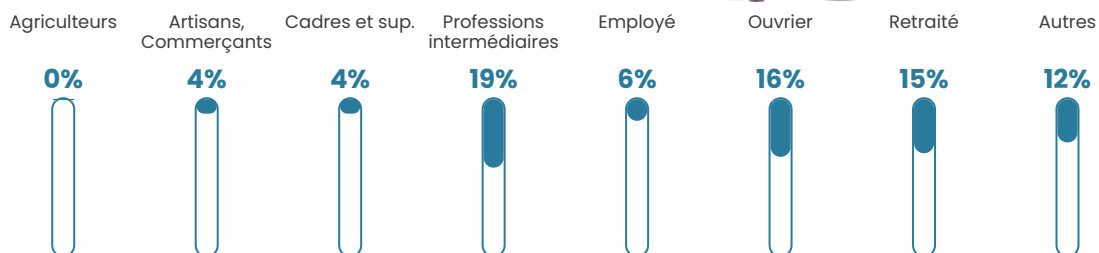

Revenu moyen

24 170 €/an

Evolution du nombre d'habitants

Sources : Institut national de la statistique et des études économiques (insee) selon Les dernières parutions officielles de 2024 portant sur les années 2020, 2021 et 2022.

Tranche d'âge

Activité professionnelle

Niveau de diplôme

Composition des ménages

Profils électoraux

Premier tour

	Marine LE PEN	26.19 %
	Emmanuel MACRON	23.81 %
	Jean-Luc MÉLENCHON	23.13 %
	Yannick JADOT	7.48 %
	Éric ZEMMOUR	5.78 %
	Jean LASSALLE	5.10 %
	Anne HIDALGO	2.38 %
	Nicolas DUPONT-AIGNAN	2.38 %
	Fabien ROUSSEL	1.36 %
	Valérie PÉCRESSE	1.36 %
	Philippe POUTOU	1.02 %
	Nathalie ARTHAUD	0.00 %