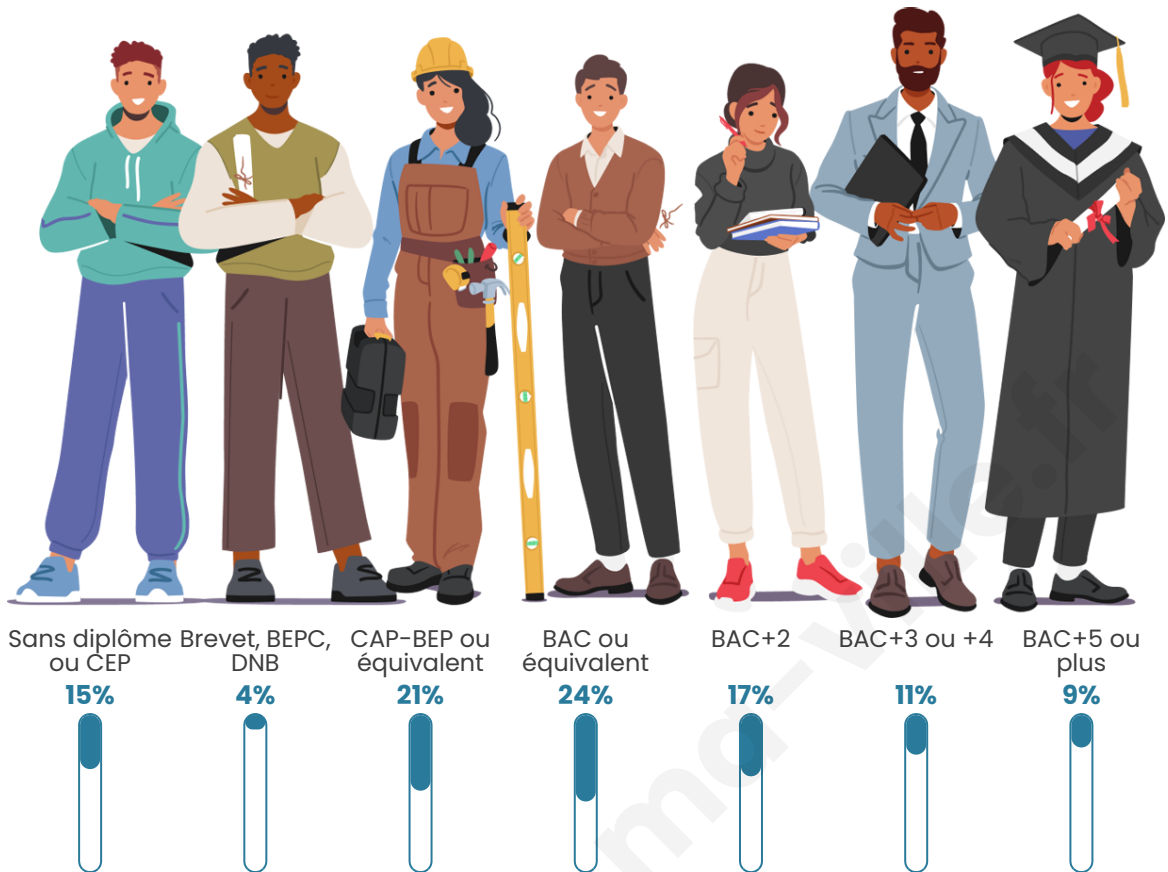

Age moyen

36 ans

Pop active

51.4%

Taux chômage

9.5%

Pop densité

123 h/km²

Tranche d'âge

Activité professionnelle

Niveau de diplôme

Composition des ménages

Profils électoraux

Premier tour

	Marine LE PEN	26.19 %
	Emmanuel MACRON	23.81 %
	Jean-Luc MÉLENCHON	23.13 %
	Yannick JADOT	7.48 %
	Éric ZEMMOUR	5.78 %
	Jean LASSALLE	5.10 %
	Anne HIDALGO	2.38 %
	Nicolas DUPONT-AIGNAN	2.38 %
	Fabien ROUSSEL	1.36 %
	Valérie PÉCRESSE	1.36 %
	Philippe POUTOU	1.02 %
	Nathalie ARTHAUD	0.00 %