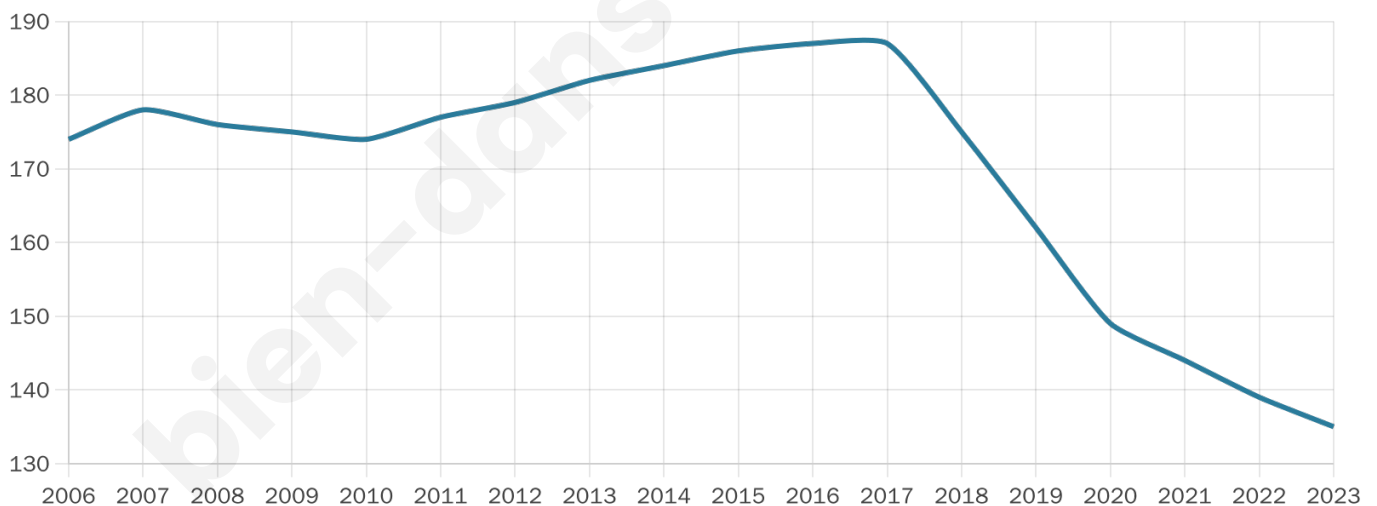

Version web

Ville de Maurens-Scopont

Présenté par

BIEN dans
ma **VILLE** 

Sommaire

Situation géographique	3
Statistiques sur la population	4
Evolution du nombre d'habitants	4
Tranche d'âge	5
0-14 ans	5
15-29 ans	5
30-44 ans	5
45-59 ans	5
60-74 ans	5
75-89 ans	5
90 ans et +	5
Activité professionnelle	5
Agriculteurs	5
Artisans, Commerçants	5
Cadres et sup.	5
Professions intermédiaires	5
Employé	5
Ouvrier	5
Retraité	5
Autres	5
Niveau de diplôme	6
Sans diplôme ou CEP	6
Brevet, BEPC, DNB	6
CAP-BEP ou équivalent	6
BAC ou équivalent	6
BAC+2	6
BAC+3 ou +4	6
BAC+5 ou plus	6
Composition des ménages	6
Couple sans enfant	6
Couple avec enfant(s)	6
Famille monoparentale	6
Colocation / Autre	6
Personnes seules	6
Profils électoraux	7
Premier tour	7
Sécurité	8
Evolution du nombre d'infractions	8
Pour comparer	9
Services à la population	10
Commerce	10
Éducation	10
Villes autour de Maurens-Scopont	12

43 ans

Pop active

51.9%

Taux chômage

11.2%

Pop densité

17 h/km²

Revenu moyen

25 240 €/an

Evolution du nombre d'habitants

Sources : Institut national de la statistique et des études économiques (insee) selon Les dernières parutions officielles de 2024 portant sur les années 2020, 2021 et 2022.