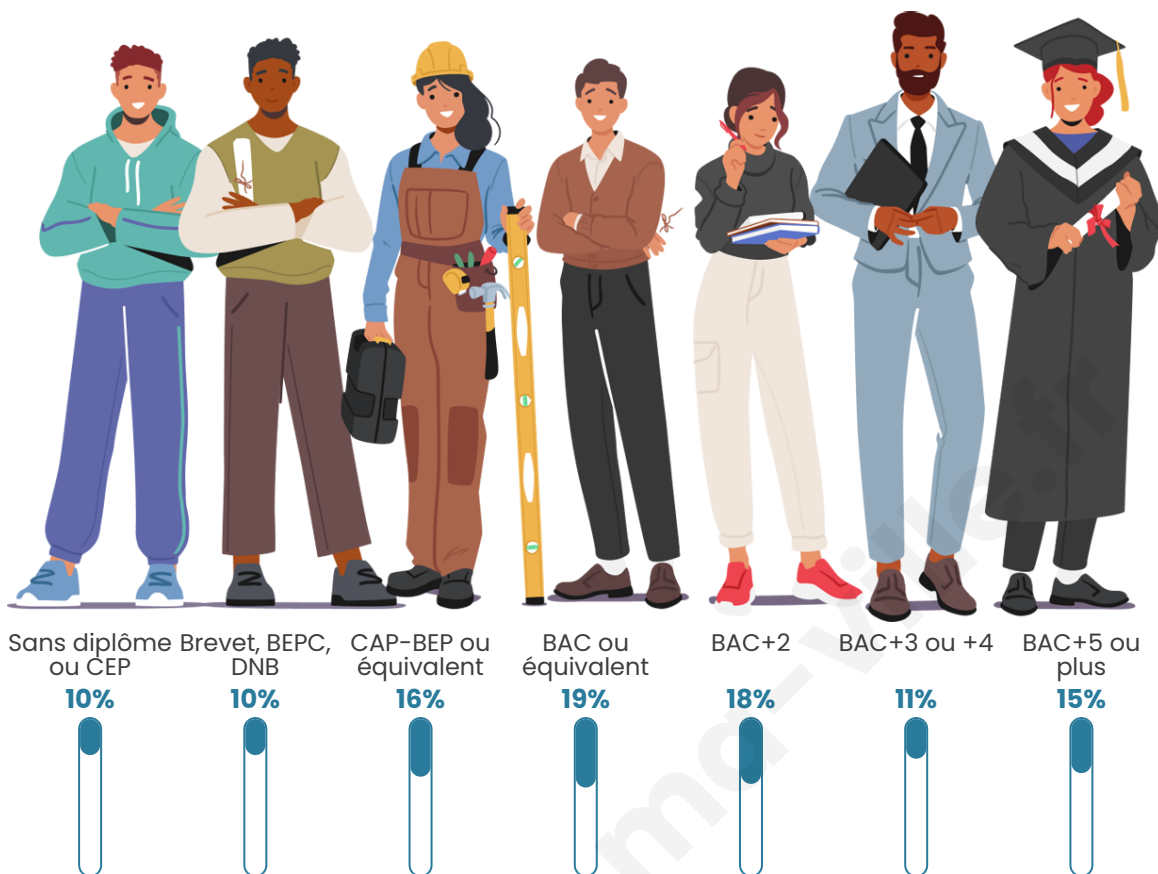

43 ans

Pop active

51.9%

Taux chômage

11.2%

Pop densité

17 h/km²

Revenu moyen

Tranche d'âge

Activité professionnelle

Niveau de diplôme

Composition des ménages

Profils électoraux

Premier tour

	Emmanuel MACRON	34.00 %
	Jean-Luc MÉLENCHON	25.00 %
	Marine LE PEN	19.00 %
	Valérie PÉCRESSE	7.00 %
	Yannick JADOT	6.00 %
	Jean LASSALLE	3.00 %
	Fabien ROUSSEL	2.00 %
	Philippe POUTOU	2.00 %
	Éric ZEMMOUR	1.00 %
	Nicolas DUPONT- AIGNAN	1.00 %
	Nathalie ARTHAUD	0.00 %
	Anne HIDALGO	0.00 %