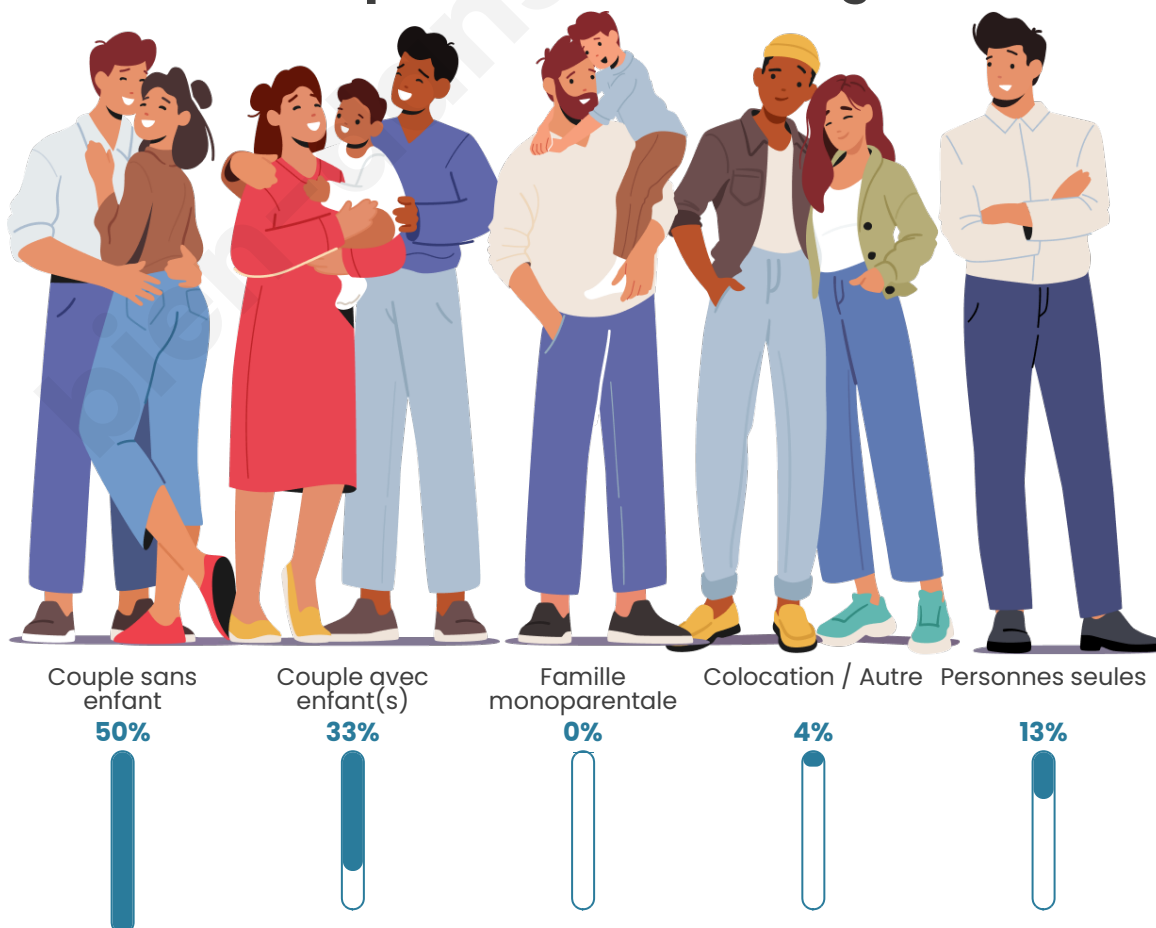

Tranche d'âge

Activité professionnelle

Niveau de diplôme

Composition des ménages

Profils électoraux

Premier tour

	Emmanuel MACRON	34.00 %
	Jean-Luc MÉLENCHON	25.00 %
	Marine LE PEN	19.00 %
	Valérie PÉCRESSE	7.00 %
	Yannick JADOT	6.00 %
	Jean LASSALLE	3.00 %
	Fabien ROUSSEL	2.00 %
	Philippe POUTOU	2.00 %
	Éric ZEMMOUR	1.00 %
	Nicolas DUPONT- AIGNAN	1.00 %
	Nathalie ARTHAUD	0.00 %
	Anne HIDALGO	0.00 %