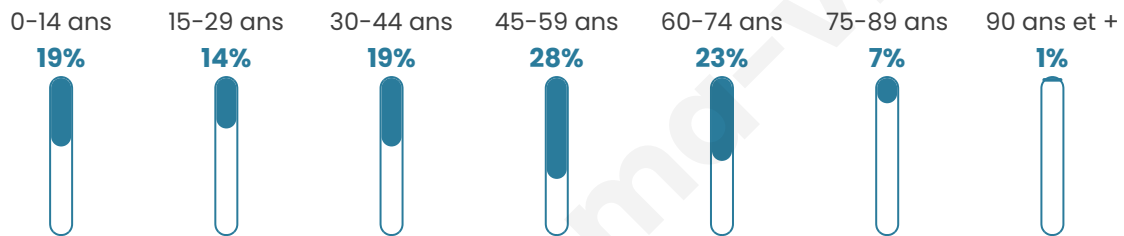

Version web

Ville de Maurens-Scopont

Présenté par

BIEN dans
ma **VILLE** 

Sommaire

Situation géographique	3
Statistiques sur la population	4
Evolution du nombre d'habitants	4
Tranche d'âge	5
0-14 ans	5
15-29 ans	5
30-44 ans	5
45-59 ans	5
60-74 ans	5
75-89 ans	5
90 ans et +	5
Activité professionnelle	5
Agriculteurs	5
Artisans, Commerçants	5
Cadres et sup.	5
Professions intermédiaires	5
Employé	5
Ouvrier	5
Retraité	5
Autres	5
Niveau de diplôme	6
Sans diplôme ou CEP	6
Brevet, BEPC, DNB	6
CAP-BEP ou équivalent	6
BAC ou équivalent	6
BAC+2	6
BAC+3 ou +4	6
BAC+5 ou plus	6
Composition des ménages	6
Couple sans enfant	6
Couple avec enfant(s)	6
Famille monoparentale	6
Colocation / Autre	6
Personnes seules	6
Profils électoraux	7
Premier tour	7
Sécurité	8
Evolution du nombre d'infractions	8
Pour comparer	9
Services à la population	10
Commerce	10
Éducation	10
Villes autour de Maurens-Scopont	12

43 ans

Pop active

51.9%

Taux chômage

11.2%

Pop densité

17 h/km²

Revenu moyen

25 240 €/an

Evolution du nombre d'habitants

Sources : Institut national de la statistique et des études économiques (insee) selon Les dernières parutions officielles de 2024 portant sur les années 2020, 2021 et 2022.

Tranche d'âge

Activité professionnelle

Niveau de diplôme

Composition des ménages

Profils électoraux

Premier tour

	Emmanuel MACRON	34.00 %
	Jean-Luc MÉLENCHON	25.00 %
	Marine LE PEN	19.00 %
	Valérie PÉCRESSE	7.00 %
	Yannick JADOT	6.00 %
	Jean LASSALLE	3.00 %
	Fabien ROUSSEL	2.00 %
	Philippe POUTOU	2.00 %
	Éric ZEMMOUR	1.00 %
	Nicolas DUPONT- AIGNAN	1.00 %
	Nathalie ARTHAUD	0.00 %
	Anne HIDALGO	0.00 %