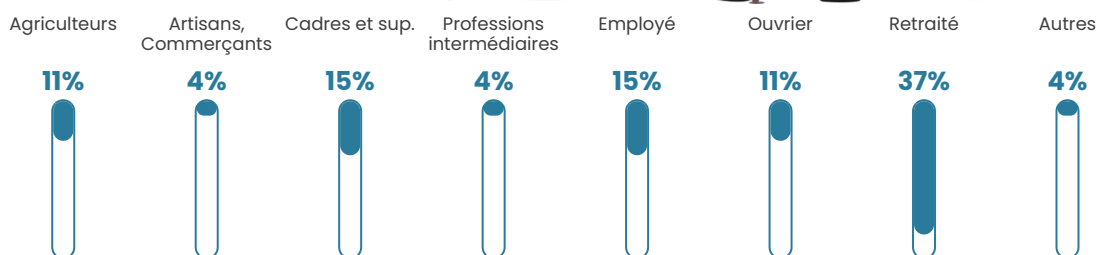

25 240 €/an

Evolution du nombre d'habitants

Sources : Institut national de la statistique et des études économiques (insee) selon Les dernières parutions officielles de 2024 portant sur les années 2020, 2021 et 2022.

Tranche d'âge

Activité professionnelle

Niveau de diplôme

Composition des ménages

Profils électoraux

Premier tour

	Emmanuel MACRON	34.00 %
	Jean-Luc MÉLENCHON	25.00 %
	Marine LE PEN	19.00 %
	Valérie PÉCRESSE	7.00 %
	Yannick JADOT	6.00 %
	Jean LASSALLE	3.00 %
	Fabien ROUSSEL	2.00 %
	Philippe POUTOU	2.00 %
	Éric ZEMMOUR	1.00 %
	Nicolas DUPONT- AIGNAN	1.00 %
	Nathalie ARTHAUD	0.00 %
	Anne HIDALGO	0.00 %