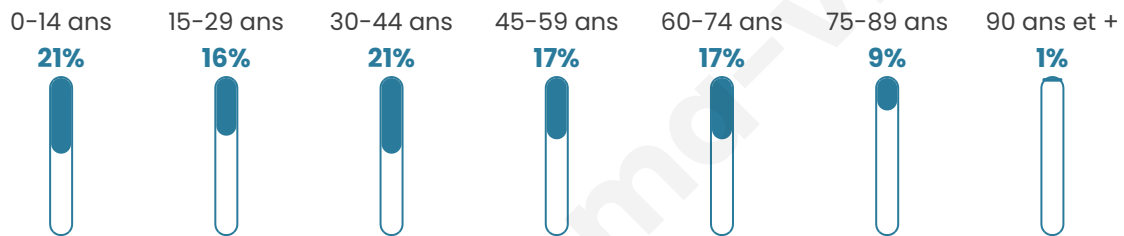

# Statistiques sur la population

Nombre d'habitants

**398**

Age moyen

**40 ans**

Pop active

**48%**

Taux chômage

**10%**

Pop densité

**40 h/km<sup>2</sup>**

Revenu moyen

**20 880 €/an**

## Evolution du nombre d'habitants

Sources : Institut national de la statistique et des études économiques (insee) selon Les dernières parutions officielles de 2024 portant sur les années 2020, 2021 et 2022.

## Tranche d'âge