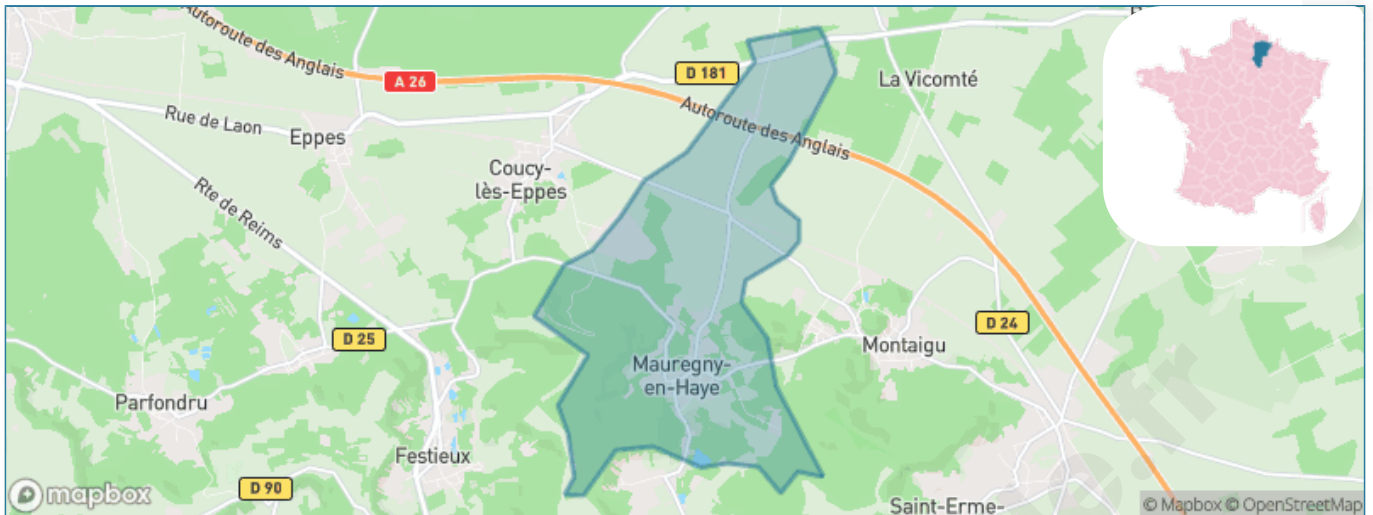

# Ville de Mauregny-en-Haye

Présenté par

**BIEN** dans ma **VILLE** 

# Sommaire

Situation géographique .....	3
Statistiques sur la population .....	4
Evolution du nombre d'habitants .....	4
Tranche d'âge .....	5
0-14 ans .....	5
15-29 ans .....	5
30-44 ans .....	5
45-59 ans .....	5
60-74 ans .....	5
75-89 ans .....	5
90 ans et + .....	5
Activité professionnelle .....	5
Agriculteurs .....	5
Artisans, Commerçants .....	5
Cadres et sup. ....	5
Professions intermédiaires .....	5
Employé .....	5
Ouvrier .....	5
Retraité .....	5
Autres .....	5
Niveau de diplôme .....	6
Sans diplôme ou CEP .....	6
Brevet, BEPC, DNB .....	6
CAP-BEP ou équivalent .....	6
BAC ou équivalent .....	6
BAC+2 .....	6
BAC+3 ou +4 .....	6
BAC+5 ou plus .....	6
Composition des ménages .....	6
Couple sans enfant .....	6
Couple avec enfant(s) .....	6
Famille monoparentale .....	6
Colocation / Autre .....	6
Personnes seules .....	6
Profils électoraux .....	7
Premier tour .....	7
Sécurité .....	8
Evolution du nombre d'infractions .....	8
Pour comparer .....	9
Services à la population .....	10
Commerce .....	10
Éducation .....	10
Villes autour de Mauregny-en-Haye .....	11

# Situation géographique

## i Informations clés

- **Région** : Hauts-de-France
- **Département** : Aisne
- **Code postal** : 02820
- **Superficie** : 10 km<sup>2</sup>