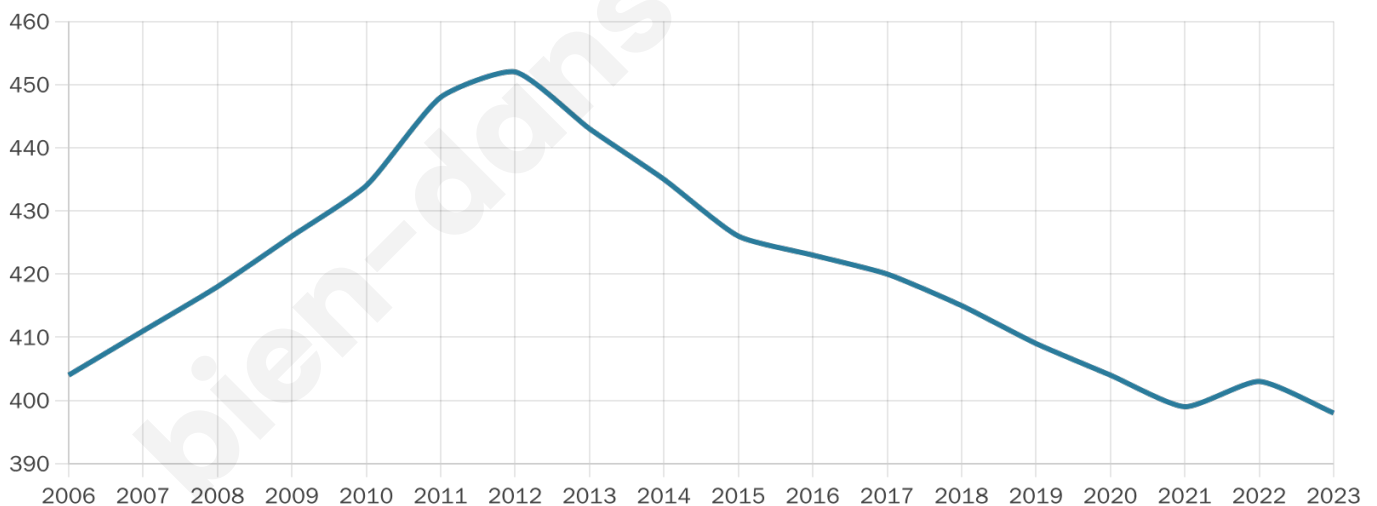

# Statistiques sur la population

Nombre d'habitants

**398**

Age moyen

**40 ans**

Pop active

**48%**

Taux chômage

**10%**

Pop densité

**40 h/km<sup>2</sup>**

Revenu moyen

**20 880 €/an**

## Evolution du nombre d'habitants

Sources : Institut national de la statistique et des études économiques (insee) selon Les dernières parutions officielles de 2024 portant sur les années 2020, 2021 et 2022.