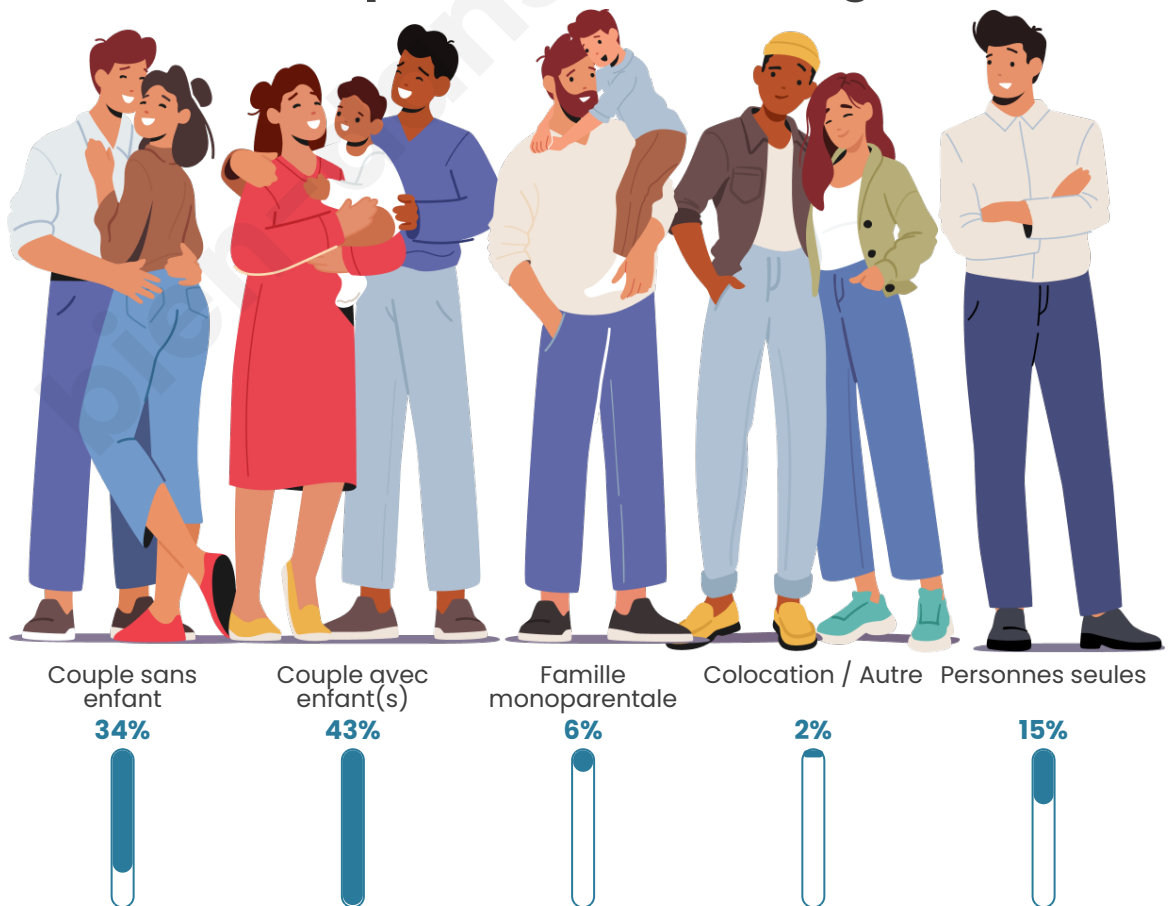

Tranche d'âge

Activité professionnelle

Niveau de diplôme

Composition des ménages

Profils électoraux

Premier tour

	Marine LE PEN	42.71 %
	Emmanuel MACRON	16.58 %
	Jean-Luc MÉLENCHON	14.07 %
	Éric ZEMMOUR	12.06 %
	Valérie PÉCRESE	5.53 %
	Jean LASSALLE	2.51 %
	Nicolas DUPONT-AIGNAN	2.01 %
	Nathalie ARTHAUD	1.51 %
	Yannick JADOT	1.51 %
	Philippe POUTOU	1.01 %
	Fabien ROUSSEL	0.50 %
	Anne HIDALGO	0.00 %