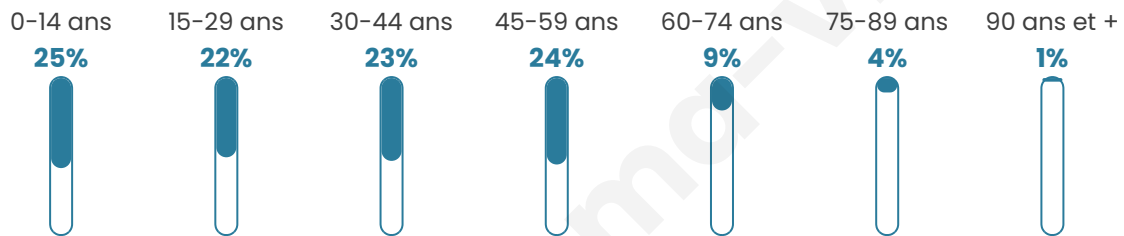

341

Age moyen

35 ans

Pop active

60.7%

Taux chômage

6.2%

Pop densité

43 h/km²

Revenu moyen

24 730 €/an

Evolution du nombre d'habitants

Sources : Institut national de la statistique et des études économiques (insee) selon Les dernières parutions officielles de 2024 portant sur les années 2020, 2021 et 2022.

Tranche d'âge

Activité professionnelle

Niveau de diplôme

Composition des ménages

Profils électoraux

Premier tour

	Marine LE PEN	42.71 %
	Emmanuel MACRON	16.58 %
	Jean-Luc MÉLENCHON	14.07 %
	Éric ZEMMOUR	12.06 %
	Valérie PÉCRESE	5.53 %
	Jean LASSALLE	2.51 %
	Nicolas DUPONT-AIGNAN	2.01 %
	Nathalie ARTHAUD	1.51 %
	Yannick JADOT	1.51 %
	Philippe POUTOU	1.01 %
	Fabien ROUSSEL	0.50 %
	Anne HIDALGO	0.00 %

238 inscrits

Participation : 84.45%

Votes blancs : 1.00%

Votes nuls : 0.00%

Second tour

	Emmanuel MACRON	30,05 %
	Marine LE PEN	69,95 %

238 inscrits

Participation : 79.83%