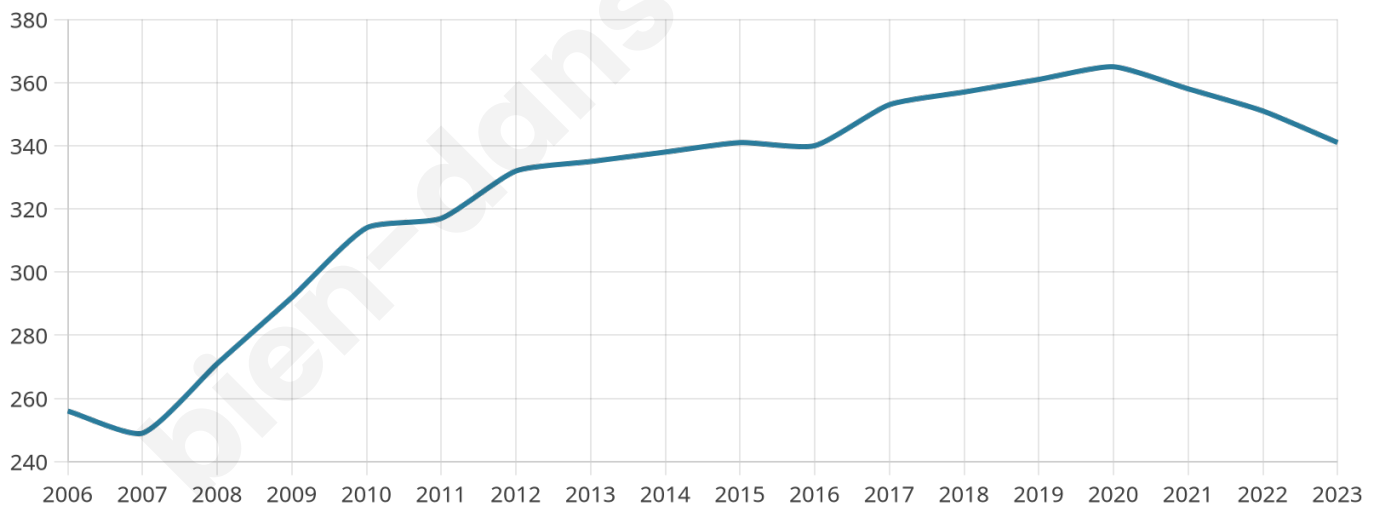

341

Age moyen

35 ans

Pop active

60.7%

Taux chômage

6.2%

Pop densité

43 h/km²

Revenu moyen

24 730 €/an

Evolution du nombre d'habitants

Sources : Institut national de la statistique et des études économiques (insee) selon Les dernières parutions officielles de 2024 portant sur les années 2020, 2021 et 2022.