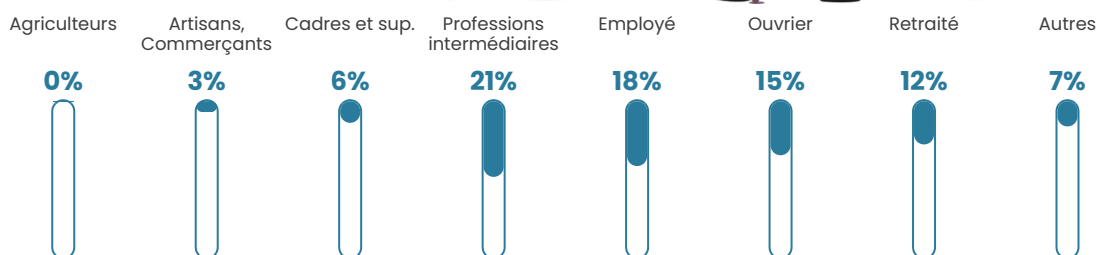

43 h/km²

Revenu moyen

24 730 €/an

Evolution du nombre d'habitants

Sources : Institut national de la statistique et des études économiques (insee) selon Les dernières parutions officielles de 2024 portant sur les années 2020, 2021 et 2022.

Tranche d'âge

Activité professionnelle

Niveau de diplôme

Composition des ménages

Profils électoraux

Premier tour

	Marine LE PEN	42.71 %
	Emmanuel MACRON	16.58 %
	Jean-Luc MÉLENCHON	14.07 %
	Éric ZEMMOUR	12.06 %
	Valérie PÉCRESE	5.53 %
	Jean LASSALLE	2.51 %
	Nicolas DUPONT-AIGNAN	2.01 %
	Nathalie ARTHAUD	1.51 %
	Yannick JADOT	1.51 %
	Philippe POUTOU	1.01 %
	Fabien ROUSSEL	0.50 %
	Anne HIDALGO	0.00 %