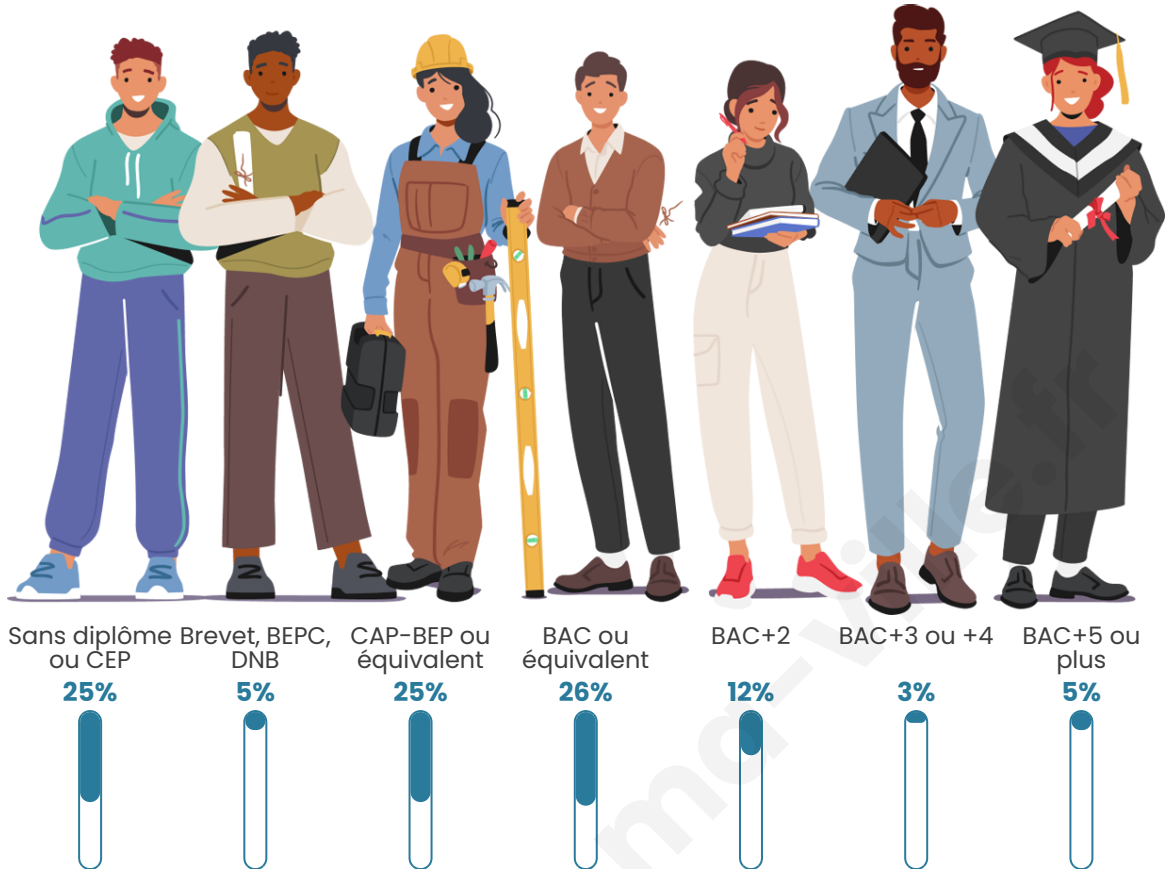

341

Age moyen

35 ans

Pop active

60.7%

Taux chômage

6.2%

Pop densité

Tranche d'âge

Activité professionnelle

Niveau de diplôme

Composition des ménages

Profils électoraux

Premier tour

	Marine LE PEN	42.71 %
	Emmanuel MACRON	16.58 %
	Jean-Luc MÉLENCHON	14.07 %
	Éric ZEMMOUR	12.06 %
	Valérie PÉCRESE	5.53 %
	Jean LASSALLE	2.51 %
	Nicolas DUPONT-AIGNAN	2.01 %
	Nathalie ARTHAUD	1.51 %
	Yannick JADOT	1.51 %
	Philippe POUTOU	1.01 %
	Fabien ROUSSEL	0.50 %
	Anne HIDALGO	0.00 %