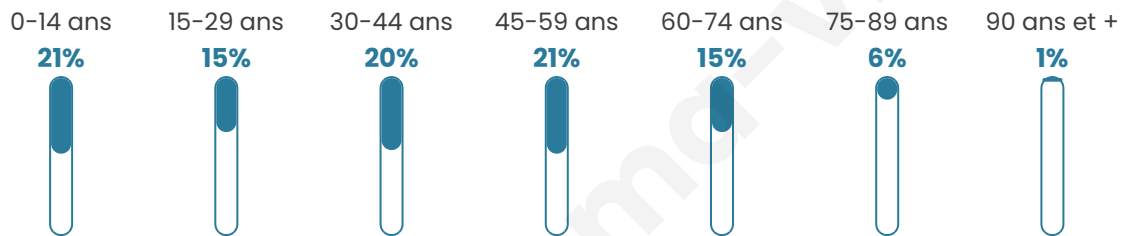

Nombre d'habitants

4 454

Age moyen

39 ans

Pop active

49.1%

Taux chômage

6%

Pop densité

1 485 h/km²

Revenu moyen

29 740 €/an

Evolution du nombre d'habitants

Sources : Institut national de la statistique et des études économiques (insee) selon Les dernières parutions officielles de 2024 portant sur les années 2020, 2021 et 2022.

Tranche d'âge

Activité professionnelle

Niveau de diplôme

Composition des ménages

Profils électoraux

Premier tour

	Emmanuel MACRON	34.10 %
	Jean-Luc MÉLENCHON	20.73 %
	Marine LE PEN	16.75 %
	Yannick JADOT	7.26 %
	Éric ZEMMOUR	6.54 %
	Valérie PÉCRESE	5.51 %
	Fabien ROUSSEL	2.26 %
	Nicolas DUPONT- AIGNAN	2.01 %
	Jean LASSALLE	1.88 %
	Anne HIDALGO	1.50 %
	Nathalie ARTHAUD	0.73 %
	Philippe POUTOU	0.73 %

2 932 inscrits

Participation : 81.41%

Votes blancs : 1.51%

Votes nuls : 0.46%

Second tour

	Emmanuel MACRON	70,37 %
	Marine LE PEN	29,63 %

2 936 inscrits

Participation : 78%