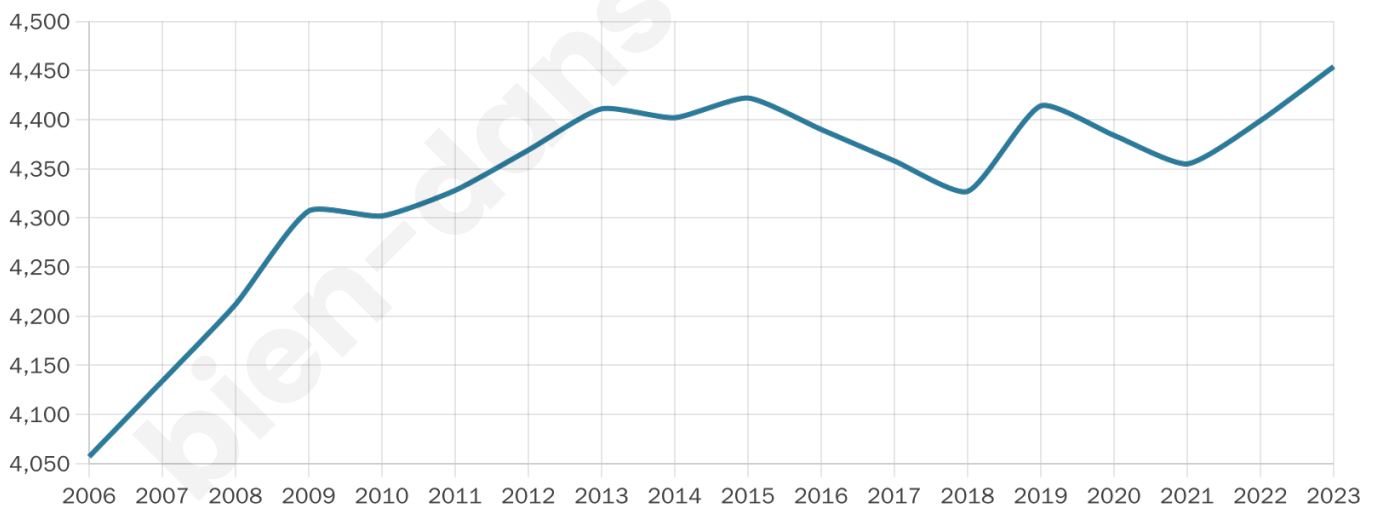

Nombre d'habitants

4 454

Age moyen

39 ans

Pop active

49.1%

Taux chômage

6%

Pop densité

1 485 h/km²

Revenu moyen

29 740 €/an

Evolution du nombre d'habitants

Sources : Institut national de la statistique et des études économiques (insee) selon Les dernières parutions officielles de 2024 portant sur les années 2020, 2021 et 2022.

Tranche d'âge

Activité professionnelle

Niveau de diplôme

Composition des ménages

Profils électoraux

Premier tour

	Emmanuel MACRON	34.10 %
	Jean-Luc MÉLENCHON	20.73 %
	Marine LE PEN	16.75 %
	Yannick JADOT	7.26 %
	Éric ZEMMOUR	6.54 %
	Valérie PÉCRESE	5.51 %
	Fabien ROUSSEL	2.26 %
	Nicolas DUPONT- AIGNAN	2.01 %
	Jean LASSALLE	1.88 %
	Anne HIDALGO	1.50 %
	Nathalie ARTHAUD	0.73 %
	Philippe POUTOU	0.73 %