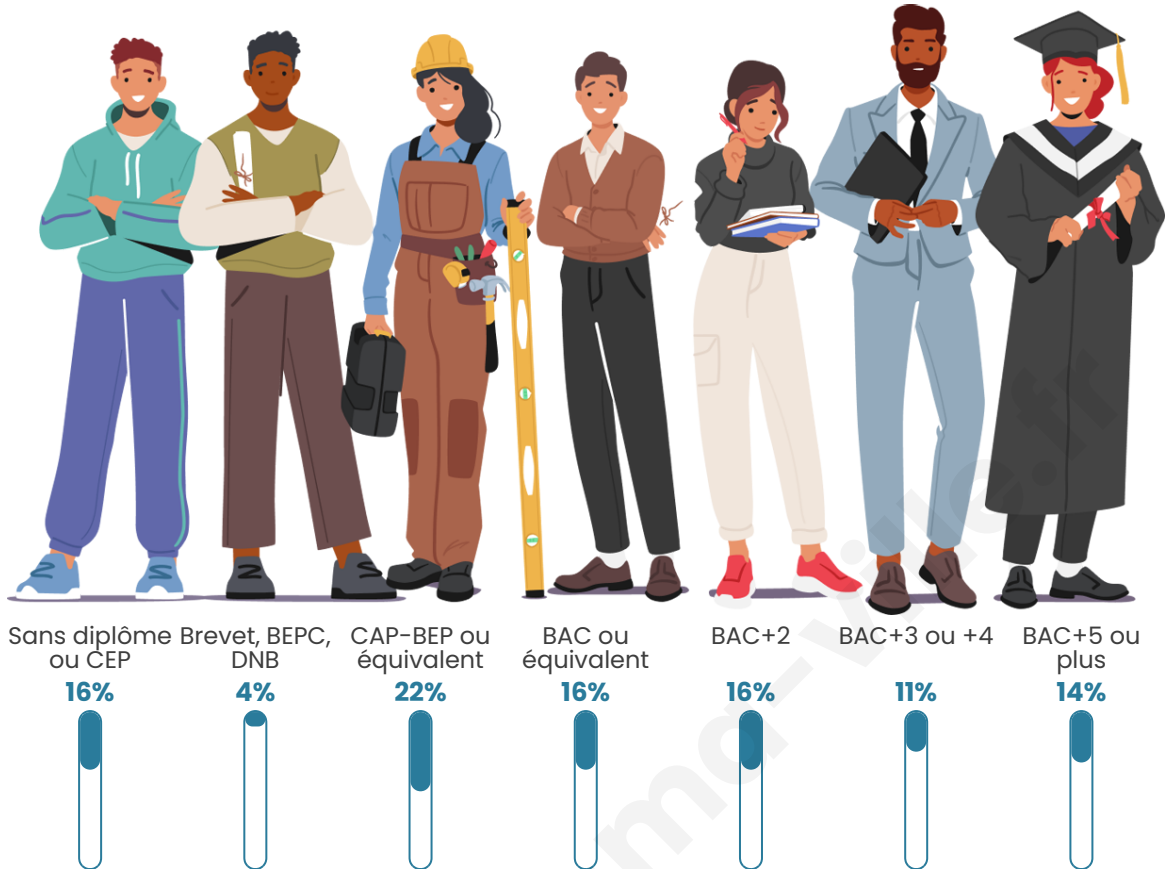

Nombre d'habitants

4 454

Age moyen

39 ans

Pop active

49.1%

Taux chômage

6%

Pop densité

1 485 h/km²

Revenu moyen

29 740 €/an

Evolution du nombre d'habitants

Sources : Institut national de la statistique et des études économiques (insee) selon Les dernières parutions officielles de 2024 portant sur les années 2020, 2021 et 2022.

Tranche d'âge

Activité professionnelle

Niveau de diplôme

Composition des ménages

Profils électoraux

Premier tour

	Emmanuel MACRON	34.10 %
	Jean-Luc MÉLENCHON	20.73 %
	Marine LE PEN	16.75 %
	Yannick JADOT	7.26 %
	Éric ZEMMOUR	6.54 %
	Valérie PÉCRESE	5.51 %
	Fabien ROUSSEL	2.26 %
	Nicolas DUPONT- AIGNAN	2.01 %
	Jean LASSALLE	1.88 %
	Anne HIDALGO	1.50 %
	Nathalie ARTHAUD	0.73 %
	Philippe POUTOU	0.73 %