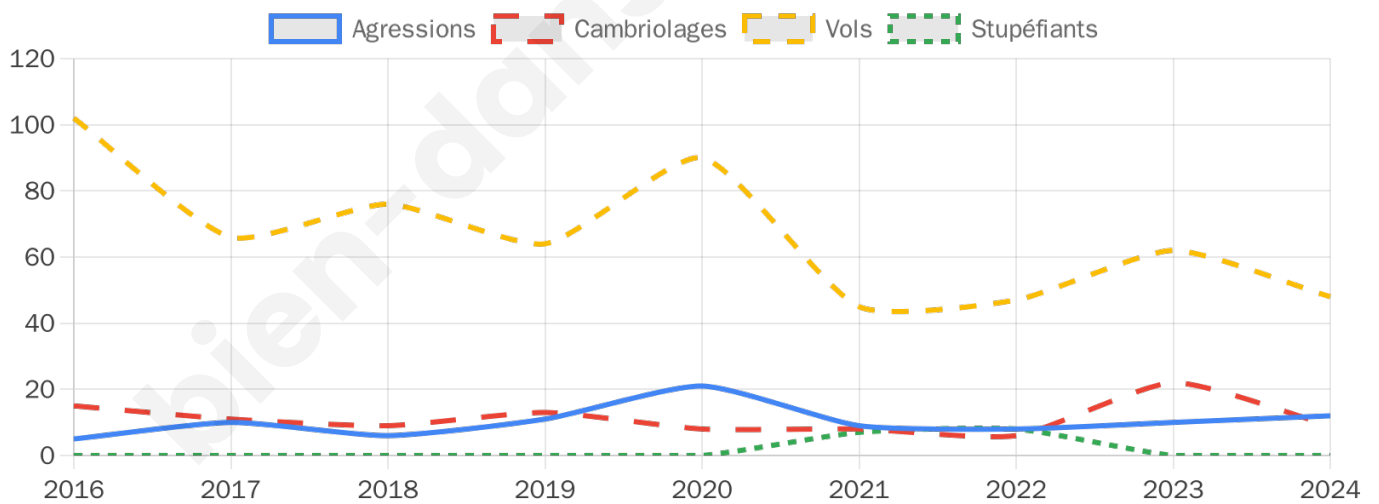

2 932 inscrits

Participation : 81.41%

Votes blancs : 1.51%

Votes nuls : 0.46%

Second tour

	Emmanuel MACRON	70,37 %
	Marine LE PEN	29,63 %

2 936 inscrits

Participation : 78%

Votes blancs : 5.68%

Votes nuls : 2.23%

Sécurité

Agressions physiques / sexuelles

12

Cambriolages

9

Vols / dégradations

48

Stupéfiants

0

Evolution du nombre d'infractions

Pour comparer

(en proportion du nombre d'habitants)

Sources : Bases statistiques communale, départementale et régionale de la délinquance enregistrée par la police et la gendarmerie nationales selon les dernières parutions officielles de 2025 portant sur l'année 2024 ([data.gouv](https://data.gouv.fr)).