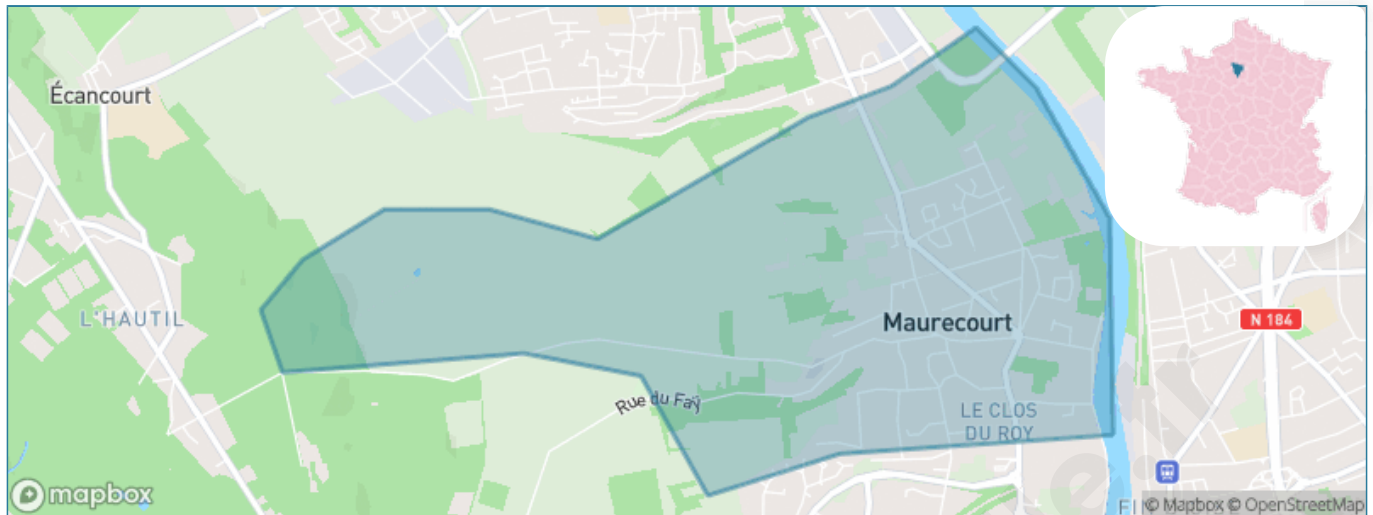

Version web

Ville de Maurecourt

Présenté par

BIEN dans
ma **VILLE** 

Sommaire

Situation géographique	3
Statistiques sur la population	4
Evolution du nombre d'habitants	4
Tranche d'âge	5
0-14 ans	5
15-29 ans	5
30-44 ans	5
45-59 ans	5
60-74 ans	5
75-89 ans	5
90 ans et +	5
Activité professionnelle	5
Agriculteurs	5
Artisans, Commerçants	5
Cadres et sup.	5
Professions intermédiaires	5
Employé	5
Ouvrier	5
Retraité	5
Autres	5
Niveau de diplôme	6
Sans diplôme ou CEP	6
Brevet, BEPC, DNB	6
CAP-BEP ou équivalent	6
BAC ou équivalent	6
BAC+2	6
BAC+3 ou +4	6
BAC+5 ou plus	6
Composition des ménages	6
Couple sans enfant	6
Couple avec enfant(s)	6
Famille monoparentale	6
Colocation / Autre	6
Personnes seules	6
Profil électoraux	7
Premier tour	7
Sécurité	8
Evolution du nombre d'infractions	8
Pour comparer	9
Services à la population	10
Commerce	10
Éducation	10
Villes autour de Maurecourt	11
Avis sur la ville de Maurecourt	12
Moyenne par critère	12
Villes autour de Maurecourt	12
Répartition des avis par note	12
Répartition des avis par note	12

Situation géographique

i Informations clés

- **Région :** Île-de-France
- **Département :** Yvelines
- **Code postal :** 78780
- **Superficie :** 3 km²

Yvelines
Le Département

Statistiques sur la population