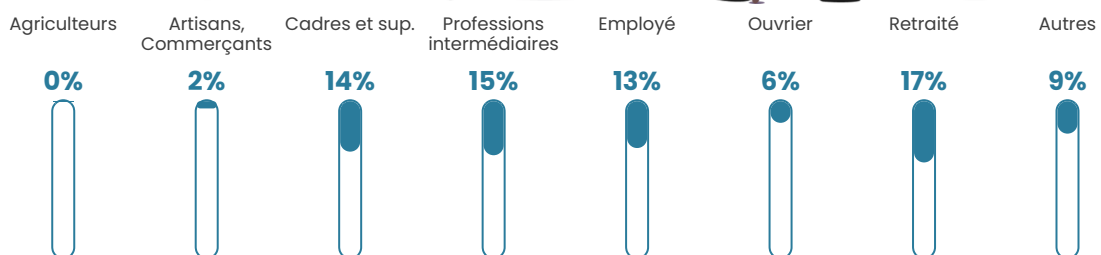

Pop densité

1 485 h/km²

Revenu moyen

29 740 €/an

Evolution du nombre d'habitants

Sources : Institut national de la statistique et des études économiques (insee) selon Les dernières parutions officielles de 2024 portant sur les années 2020, 2021 et 2022.

Tranche d'âge

Activité professionnelle

Niveau de diplôme

Composition des ménages

Profils électoraux

Premier tour

	Emmanuel MACRON	34.10 %
	Jean-Luc MÉLENCHON	20.73 %
	Marine LE PEN	16.75 %
	Yannick JADOT	7.26 %
	Éric ZEMMOUR	6.54 %
	Valérie PÉCRESE	5.51 %
	Fabien ROUSSEL	2.26 %
	Nicolas DUPONT- AIGNAN	2.01 %
	Jean LASSALLE	1.88 %
	Anne HIDALGO	1.50 %
	Nathalie ARTHAUD	0.73 %
	Philippe POUTOU	0.73 %