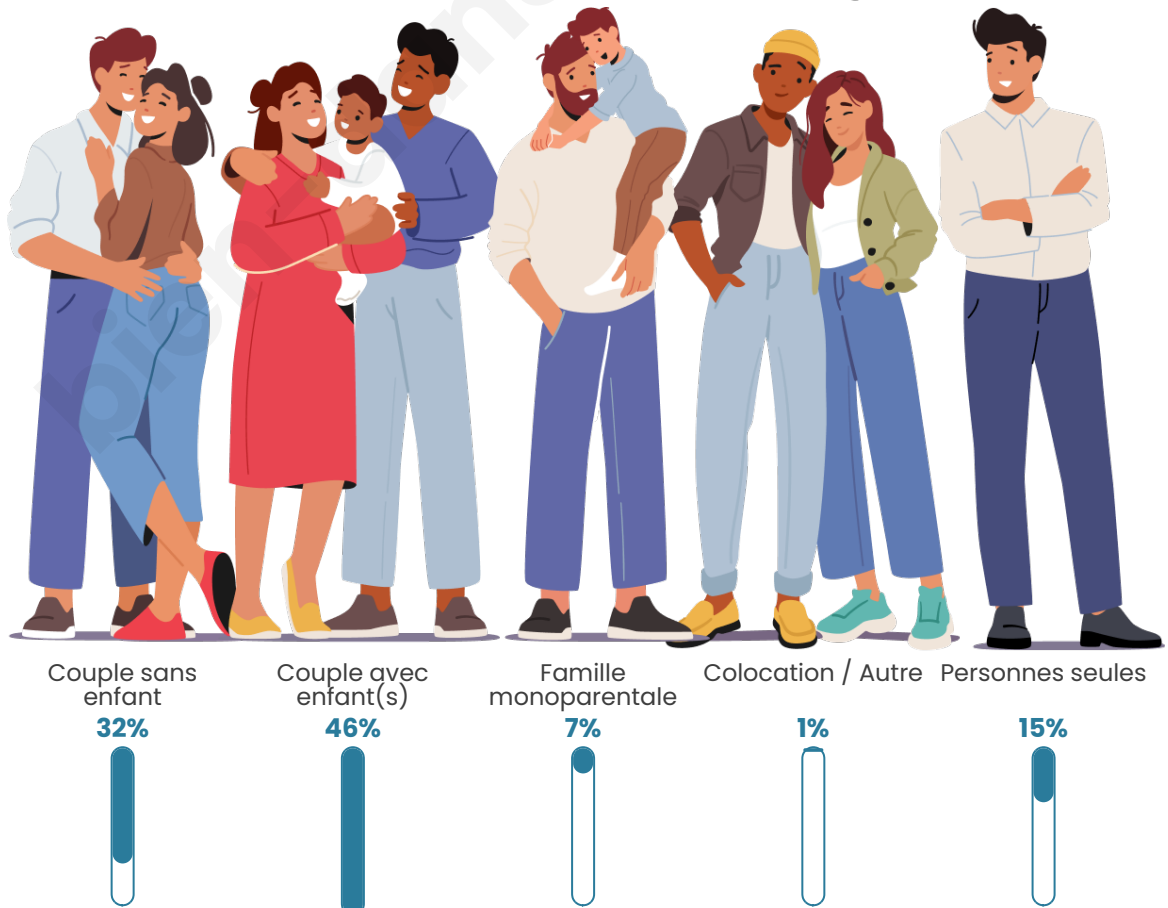

Nombre d'habitants

4 454

Age moyen

39 ans

Pop active

49.1%

Taux chômage

6%

Tranche d'âge

Activité professionnelle

Niveau de diplôme

Composition des ménages

Profils électoraux

Premier tour

	Emmanuel MACRON	34.10 %
	Jean-Luc MÉLENCHON	20.73 %
	Marine LE PEN	16.75 %
	Yannick JADOT	7.26 %
	Éric ZEMMOUR	6.54 %
	Valérie PÉCRESE	5.51 %
	Fabien ROUSSEL	2.26 %
	Nicolas DUPONT- AIGNAN	2.01 %
	Jean LASSALLE	1.88 %
	Anne HIDALGO	1.50 %
	Nathalie ARTHAUD	0.73 %
	Philippe POUTOU	0.73 %