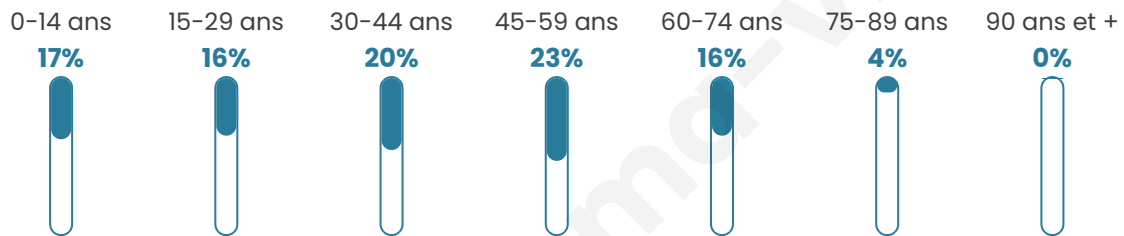

495

Age moyen

40 ans

Pop active

53.3%

Taux chômage

5.5%

Pop densité

248 h/km²

Revenu moyen

26 400 €/an

Evolution du nombre d'habitants

Sources : Institut national de la statistique et des études économiques (insee) selon Les dernières parutions officielles de 2024 portant sur les années 2020, 2021 et 2022.

Tranche d'âge

Activité professionnelle

Niveau de diplôme

Composition des ménages

Profils électoraux

Premier tour

	Marine LE PEN	29.97 %
	Emmanuel MACRON	21.95 %
	Jean-Luc MÉLENCHON	16.03 %
	Valérie PÉCRESSE	6.97 %
	Éric ZEMMOUR	6.27 %
	Nicolas DUPONT-AIGNAN	4.88 %
	Fabien ROUSSEL	4.18 %
	Anne HIDALGO	3.48 %
	Jean LASSALLE	3.14 %
	Yannick JADOT	2.44 %
	Nathalie ARTHAUD	0.35 %
	Philippe POUTOU	0.35 %

384 inscrits

Participation : 76.3%

Votes blancs : 1.37%

Votes nuls : 0.68%

Second tour

	Emmanuel MACRON	51,32 %
	Marine LE PEN	48,68 %

384 inscrits

Participation : 73.96%