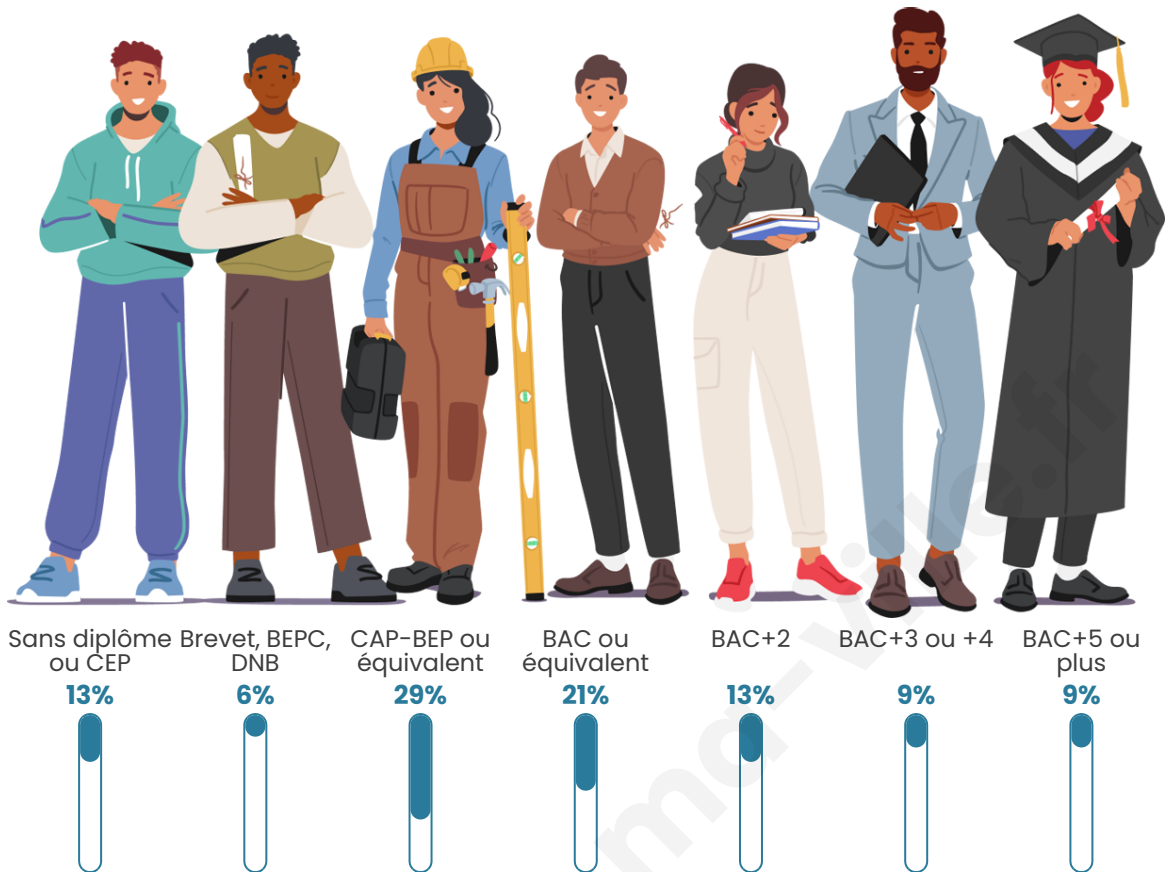

495

Age moyen

40 ans

Pop active

53.3%

Taux chômage

5.5%

Pop densité

Tranche d'âge

Activité professionnelle

Niveau de diplôme

Composition des ménages

Profils électoraux

Premier tour

	Marine LE PEN	29.97 %
	Emmanuel MACRON	21.95 %
	Jean-Luc MÉLENCHON	16.03 %
	Valérie PÉCRESSE	6.97 %
	Éric ZEMMOUR	6.27 %
	Nicolas DUPONT-AIGNAN	4.88 %
	Fabien ROUSSEL	4.18 %
	Anne HIDALGO	3.48 %
	Jean LASSALLE	3.14 %
	Yannick JADOT	2.44 %
	Nathalie ARTHAUD	0.35 %
	Philippe POUTOU	0.35 %