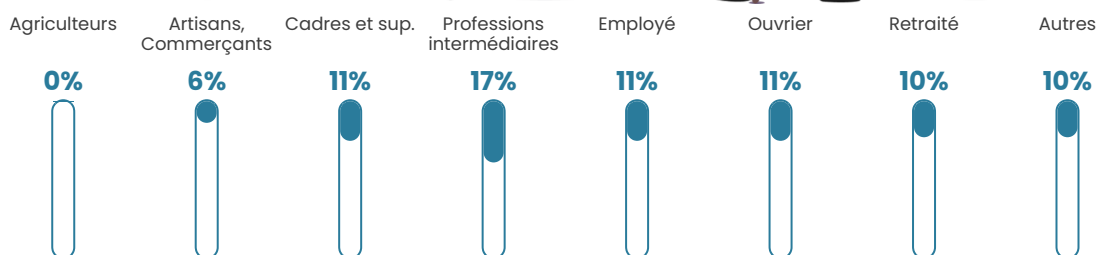

248 h/km²

Revenu moyen

26 400 €/an

Evolution du nombre d'habitants

Sources : Institut national de la statistique et des études économiques (insee) selon Les dernières parutions officielles de 2024 portant sur les années 2020, 2021 et 2022.

Tranche d'âge

Activité professionnelle

Niveau de diplôme

Composition des ménages

Profils électoraux

Premier tour

	Marine LE PEN	29.97 %
	Emmanuel MACRON	21.95 %
	Jean-Luc MÉLENCHON	16.03 %
	Valérie PÉCRESSE	6.97 %
	Éric ZEMMOUR	6.27 %
	Nicolas DUPONT-AIGNAN	4.88 %
	Fabien ROUSSEL	4.18 %
	Anne HIDALGO	3.48 %
	Jean LASSALLE	3.14 %
	Yannick JADOT	2.44 %
	Nathalie ARTHAUD	0.35 %
	Philippe POUTOU	0.35 %