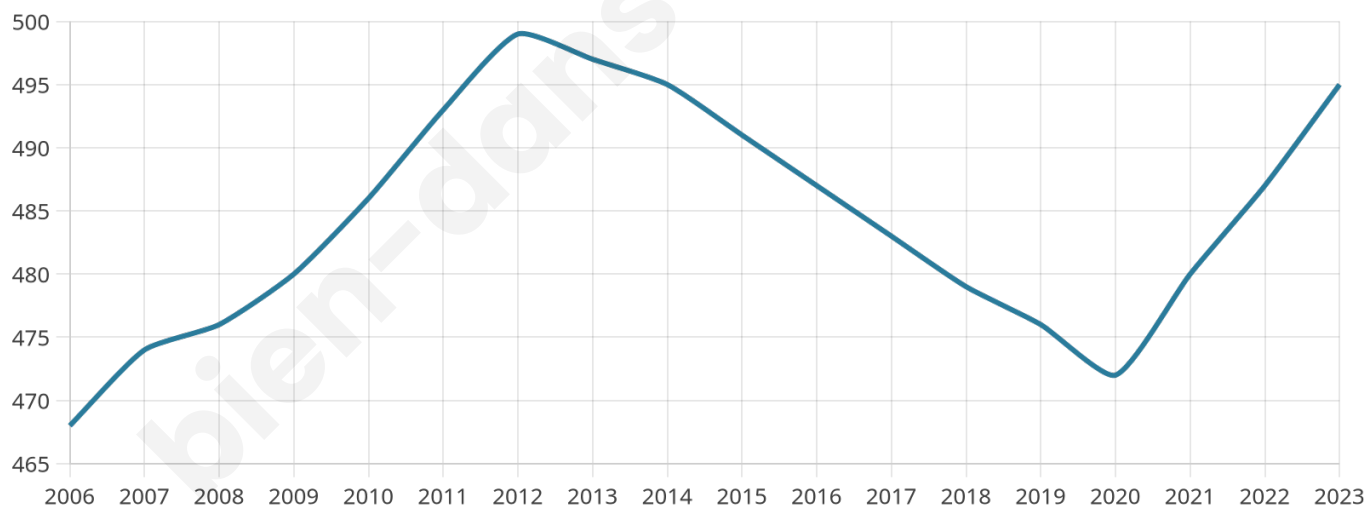

Version web

Ville de Mauperthuis

Présenté par

BIEN dans
ma **VILLE** 

Sommaire

Situation géographique	3
Statistiques sur la population	4
Evolution du nombre d'habitants	4
Tranche d'âge	5
0-14 ans	5
15-29 ans	5
30-44 ans	5
45-59 ans	5
60-74 ans	5
75-89 ans	5
90 ans et +	5
Activité professionnelle	5
Agriculteurs	5
Artisans, Commerçants	5
Cadres et sup.	5
Professions intermédiaires	5
Employé	5
Ouvrier	5
Retraité	5
Autres	5
Niveau de diplôme	6
Sans diplôme ou CEP	6
Brevet, BEPC, DNB	6
CAP-BEP ou équivalent	6
BAC ou équivalent	6
BAC+2	6
BAC+3 ou +4	6
BAC+5 ou plus	6
Composition des ménages	6
Couple sans enfant	6
Couple avec enfant(s)	6
Famille monoparentale	6
Colocation / Autre	6
Personnes seules	6
Profil électoraux	7
Premier tour	7
Sécurité	8
Evolution du nombre d'infractions	8
Pour comparer	9
Services à la population	10
Commerce	10
Éducation	10
Villes autour de Mauperthuis	11
Avis sur la ville de Mauperthuis	12
Moyenne par critère	12
Villes autour de Mauperthuis	12
Répartition des avis par note	12
Répartition des avis par note	12

495

Age moyen

40 ans

Pop active

53.3%

Taux chômage

5.5%

Pop densité

248 h/km²

Revenu moyen

26 400 €/an

Evolution du nombre d'habitants

Sources : Institut national de la statistique et des études économiques (insee) selon Les dernières parutions officielles de 2024 portant sur les années 2020, 2021 et 2022.