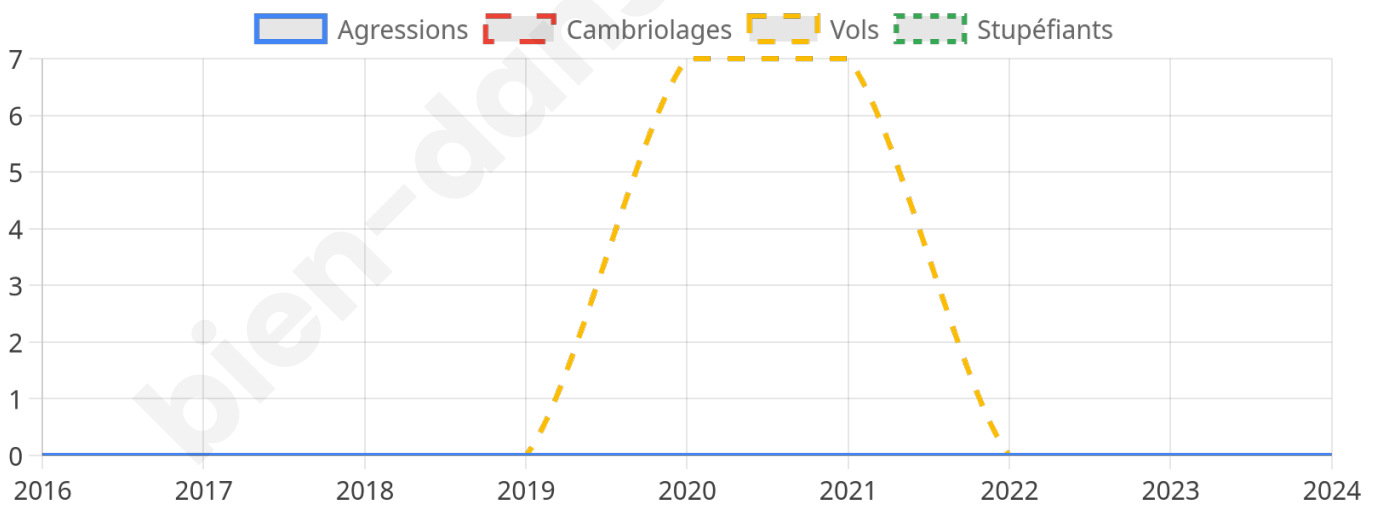

Sécurité

Agressions physiques / sexuelles

0

Cambriolages

0

Vols / dégradations

0

Stupéfiants

0

Evolution du nombre d'infractions