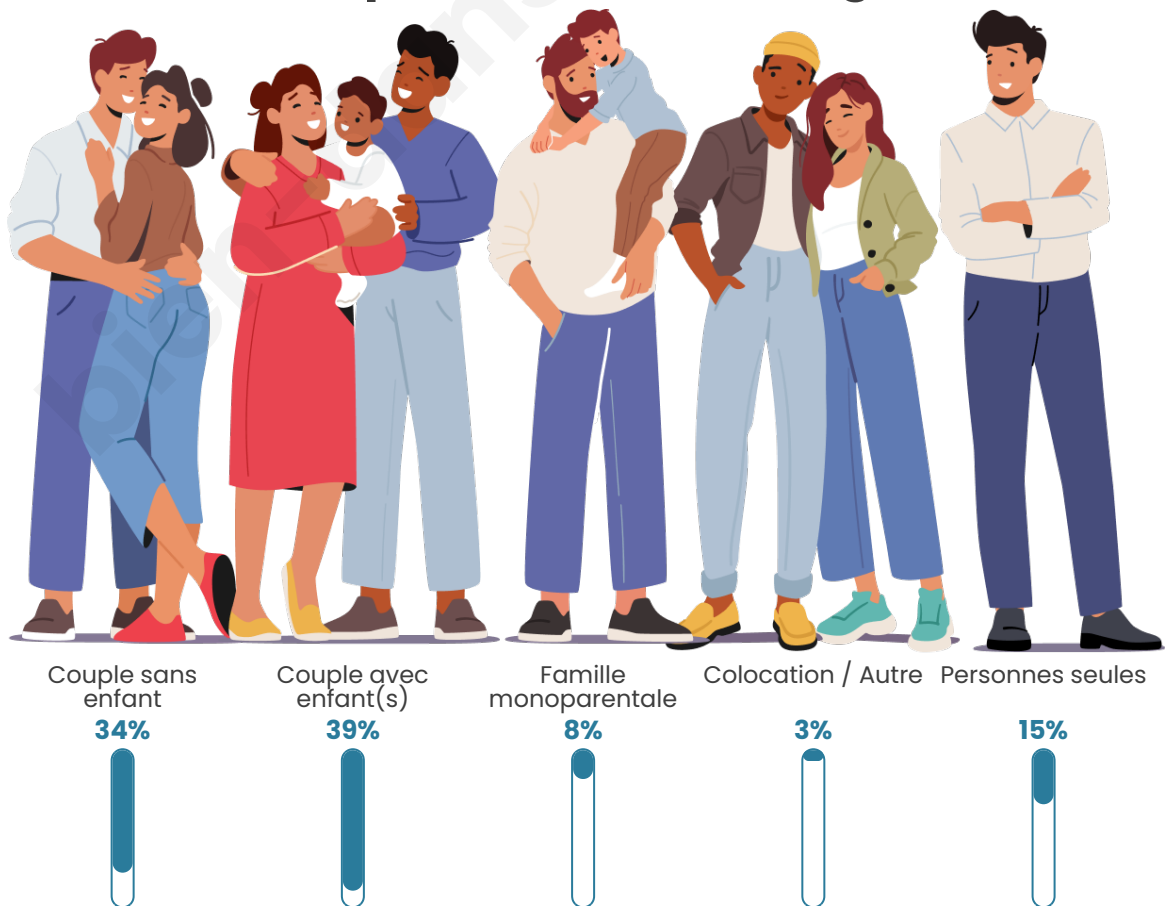

Tranche d'âge

Activité professionnelle

Niveau de diplôme

Composition des ménages

Profils électoraux

Premier tour

	Marine LE PEN	29.97 %
	Emmanuel MACRON	21.95 %
	Jean-Luc MÉLENCHON	16.03 %
	Valérie PÉCRESSE	6.97 %
	Éric ZEMMOUR	6.27 %
	Nicolas DUPONT-AIGNAN	4.88 %
	Fabien ROUSSEL	4.18 %
	Anne HIDALGO	3.48 %
	Jean LASSALLE	3.14 %
	Yannick JADOT	2.44 %
	Nathalie ARTHAUD	0.35 %
	Philippe POUTOU	0.35 %