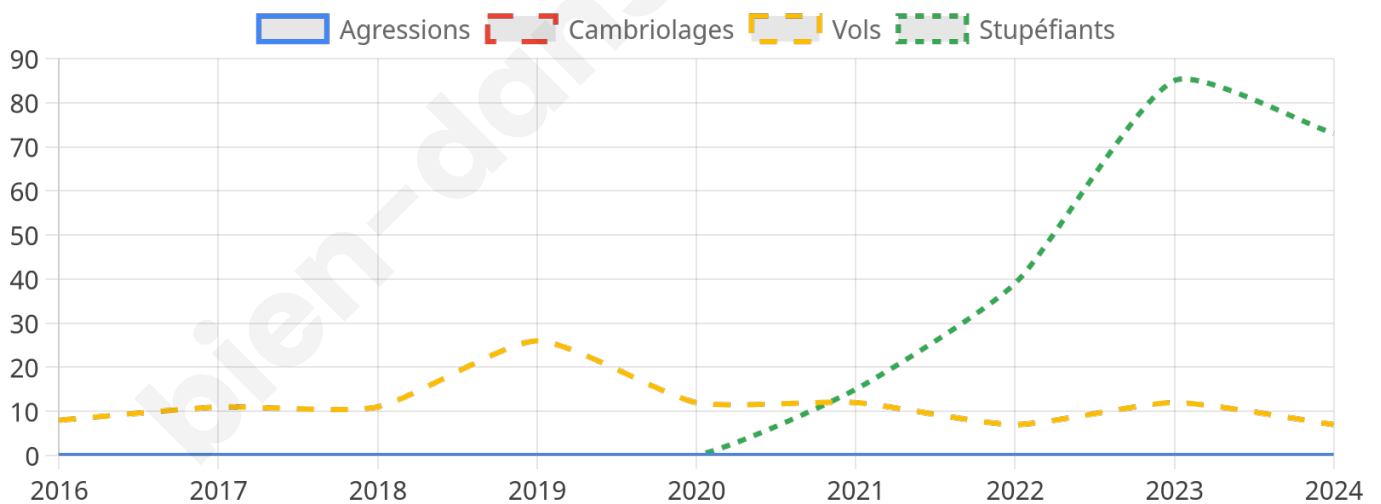

720 inscrits

Participation : 85.69%

Votes blancs : 2.59%

Votes nuls : 0.65%

Second tour

	Emmanuel MACRON	60,41 %
	Marine LE PEN	39,59 %

720 inscrits

Participation : 82.08%

Votes blancs : 6.26%

Votes nuls : 1.86%

Sécurité

Agressions physiques / sexuelles

0

Cambriolages

0

Vols / dégradations

7

Stupéfiants

73

Evolution du nombre d'infractions

Pour comparer

(en proportion du nombre d'habitants)

Sources : Bases statistiques communale, départementale et régionale de la délinquance enregistrée par la police et la gendarmerie nationales selon les dernières parutions officielles de 2025 portant sur l'année 2024 ([data.gouv](https://data.gouv.fr)).