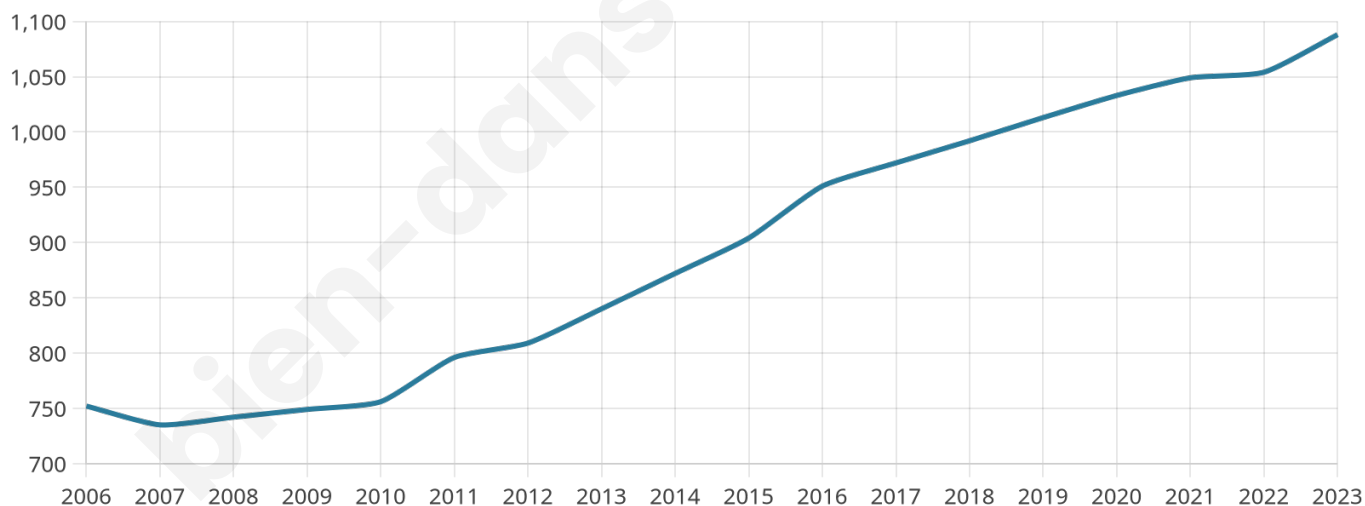

Nombre d'habitants

1 088

Age moyen

38 ans

Pop active

48.3%

Taux chômage

6.5%

Pop densité

155 h/km²

Revenu moyen

28 930 €/an

Evolution du nombre d'habitants

Sources : Institut national de la statistique et des études économiques (insee) selon Les dernières parutions officielles de 2024 portant sur les années 2020, 2021 et 2022.

Tranche d'âge

Activité professionnelle

Niveau de diplôme

Composition des ménages

Profils électoraux

Premier tour

	Emmanuel MACRON	31.49 %
	Marine LE PEN	22.78 %
	Jean-Luc MÉLENCHON	17.76 %
	Éric ZEMMOUR	7.87 %
	Valérie PÉCRESE	7.54 %
	Nicolas DUPONT- AIGNAN	3.52 %
	Yannick JADOT	2.68 %
	Anne HIDALGO	2.01 %
	Jean LASSALLE	1.84 %
	Fabien ROUSSEL	1.51 %
	Nathalie ARTHAUD	1.01 %
	Philippe POUTOU	0.00 %