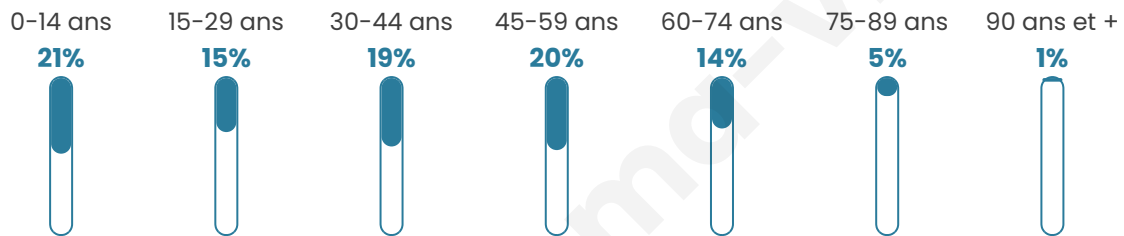

Nombre d'habitants

1 088

Age moyen

38 ans

Pop active

48.3%

Taux chômage

6.5%

Pop densité

155 h/km²

Revenu moyen

28 930 €/an

Evolution du nombre d'habitants

Sources : Institut national de la statistique et des études économiques (insee) selon Les dernières parutions officielles de 2024 portant sur les années 2020, 2021 et 2022.

Tranche d'âge

Activité professionnelle

Niveau de diplôme

Composition des ménages

Profils électoraux

Premier tour

	Emmanuel MACRON	31.49 %
	Marine LE PEN	22.78 %
	Jean-Luc MÉLENCHON	17.76 %
	Éric ZEMMOUR	7.87 %
	Valérie PÉCRESE	7.54 %
	Nicolas DUPONT- AIGNAN	3.52 %
	Yannick JADOT	2.68 %
	Anne HIDALGO	2.01 %
	Jean LASSALLE	1.84 %
	Fabien ROUSSEL	1.51 %
	Nathalie ARTHAUD	1.01 %
	Philippe POUTOU	0.00 %

720 inscrits

Participation : 85.69%

Votes blancs : 2.59%

Votes nuls : 0.65%

Second tour

	Emmanuel MACRON	60,41 %
	Marine LE PEN	39,59 %

720 inscrits

Participation : 82.08%