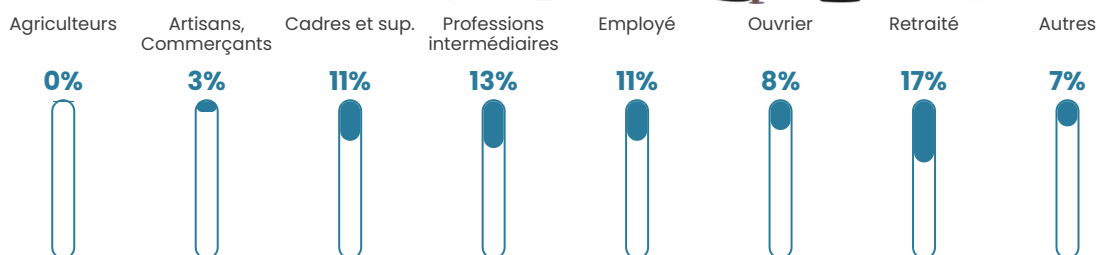

Pop densité

155 h/km²

Revenu moyen

28 930 €/an

Evolution du nombre d'habitants

Sources : Institut national de la statistique et des études économiques (insee) selon Les dernières parutions officielles de 2024 portant sur les années 2020, 2021 et 2022.

Tranche d'âge

Activité professionnelle

Niveau de diplôme

Composition des ménages

Profils électoraux

Premier tour

	Emmanuel MACRON	31.49 %
	Marine LE PEN	22.78 %
	Jean-Luc MÉLENCHON	17.76 %
	Éric ZEMMOUR	7.87 %
	Valérie PÉCRESE	7.54 %
	Nicolas DUPONT- AIGNAN	3.52 %
	Yannick JADOT	2.68 %
	Anne HIDALGO	2.01 %
	Jean LASSALLE	1.84 %
	Fabien ROUSSEL	1.51 %
	Nathalie ARTHAUD	1.01 %
	Philippe POUTOU	0.00 %