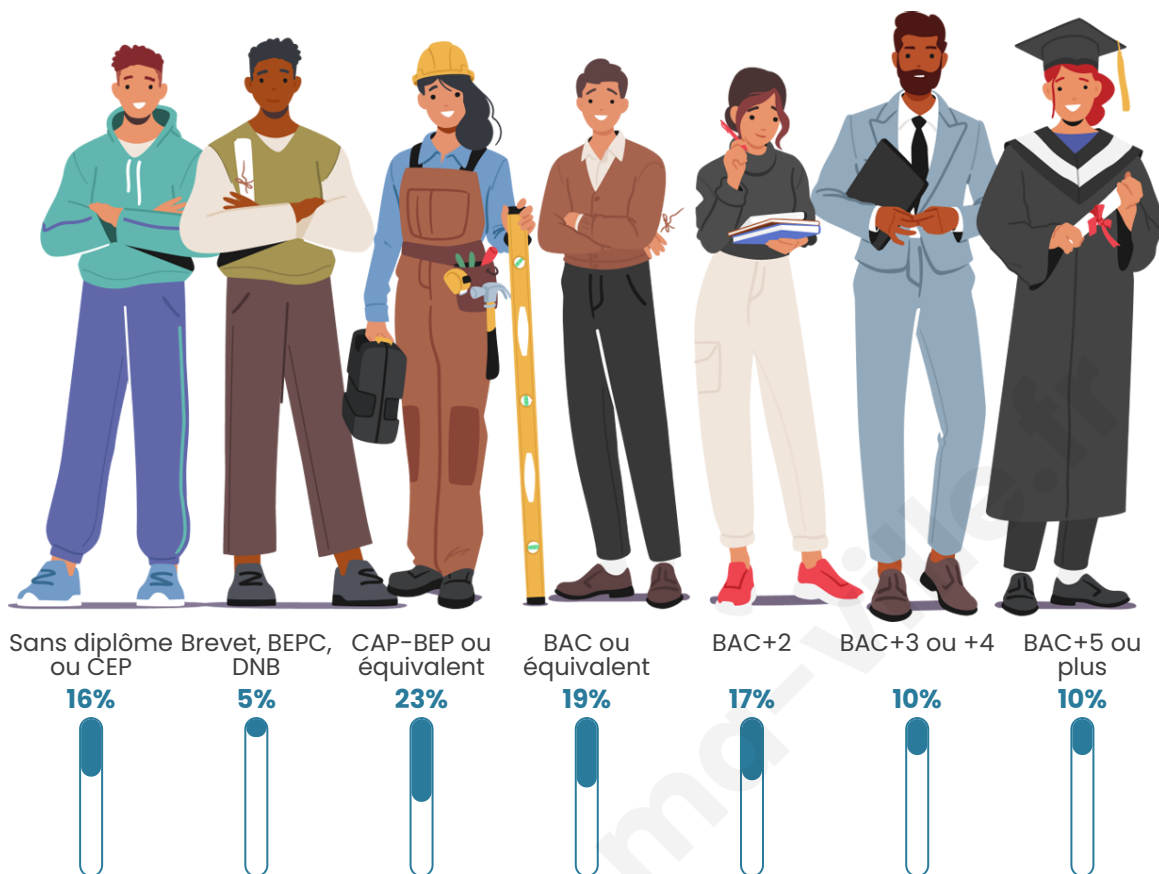

Nombre d'habitants

1 088

Age moyen

38 ans

Pop active

48.3%

Taux chômage

6.5%

Pop densité

155 h/km²

Revenu moyen

28 930 €/an

Evolution du nombre d'habitants

Sources : Institut national de la statistique et des études économiques (insee) selon Les dernières parutions officielles de 2024 portant sur les années 2020, 2021 et 2022.

Tranche d'âge

Activité professionnelle

Niveau de diplôme

Composition des ménages

Profils électoraux

Premier tour

	Emmanuel MACRON	31.49 %
	Marine LE PEN	22.78 %
	Jean-Luc MÉLENCHON	17.76 %
	Éric ZEMMOUR	7.87 %
	Valérie PÉCRESE	7.54 %
	Nicolas DUPONT- AIGNAN	3.52 %
	Yannick JADOT	2.68 %
	Anne HIDALGO	2.01 %
	Jean LASSALLE	1.84 %
	Fabien ROUSSEL	1.51 %
	Nathalie ARTHAUD	1.01 %
	Philippe POUTOU	0.00 %