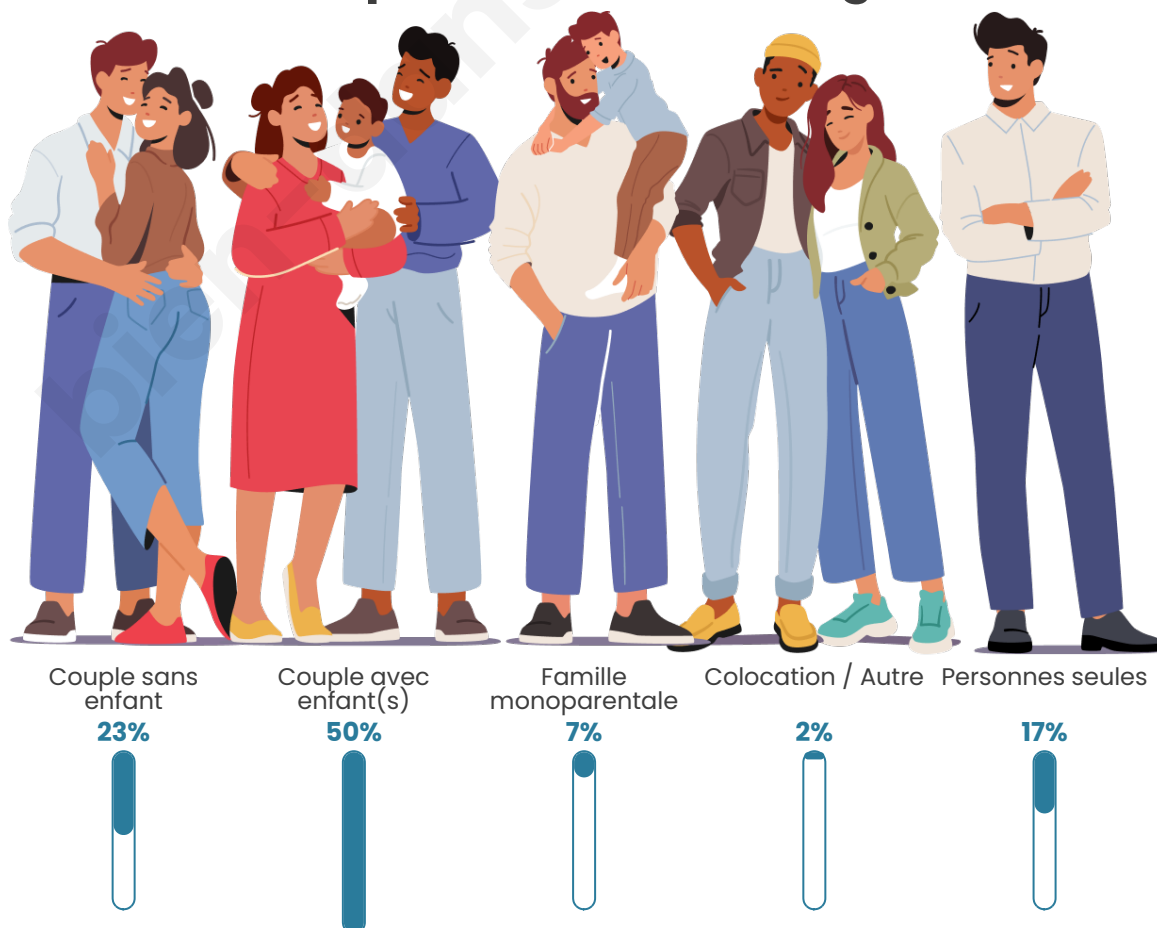

Nombre d'habitants

1 088

Age moyen

38 ans

Pop active

48.3%

Taux chômage

6.5%

Tranche d'âge

Activité professionnelle

Niveau de diplôme

Composition des ménages

Profils électoraux

Premier tour

	Emmanuel MACRON	31.49 %
	Marine LE PEN	22.78 %
	Jean-Luc MÉLENCHON	17.76 %
	Éric ZEMMOUR	7.87 %
	Valérie PÉCRESE	7.54 %
	Nicolas DUPONT- AIGNAN	3.52 %
	Yannick JADOT	2.68 %
	Anne HIDALGO	2.01 %
	Jean LASSALLE	1.84 %
	Fabien ROUSSEL	1.51 %
	Nathalie ARTHAUD	1.01 %
	Philippe POUTOU	0.00 %