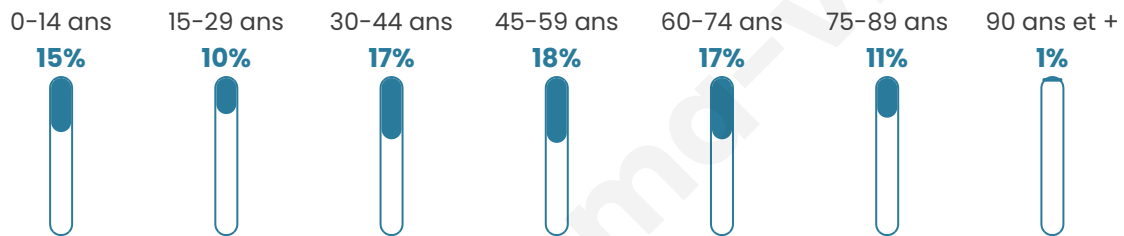

# Statistiques sur la population

Nombre d'habitants

**194**

Age moyen

**45 ans**

Pop active

**44.8%**

Taux chômage

**9.2%**

Pop densité

**8 h/km<sup>2</sup>**

Revenu moyen

**19 310 €/an**

## Evolution du nombre d'habitants

Sources : Institut national de la statistique et des études économiques (insee) selon Les dernières parutions officielles de 2024 portant sur les années 2020, 2021 et 2022.

## Tranche d'âge