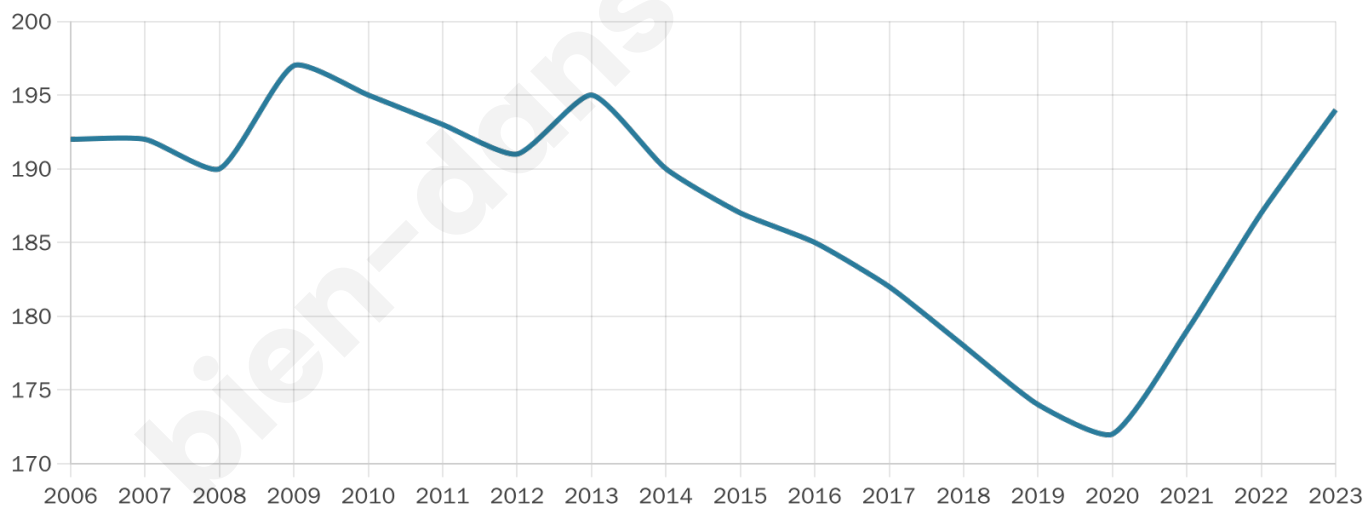

# Statistiques sur la population

Nombre d'habitants

**194**

Age moyen

**45 ans**

Pop active

**44.8%**

Taux chômage

**9.2%**

Pop densité

**8 h/km<sup>2</sup>**

Revenu moyen

**19 310 €/an**

## Evolution du nombre d'habitants

Sources : Institut national de la statistique et des études économiques (insee) selon Les dernières parutions officielles de 2024 portant sur les années 2020, 2021 et 2022.