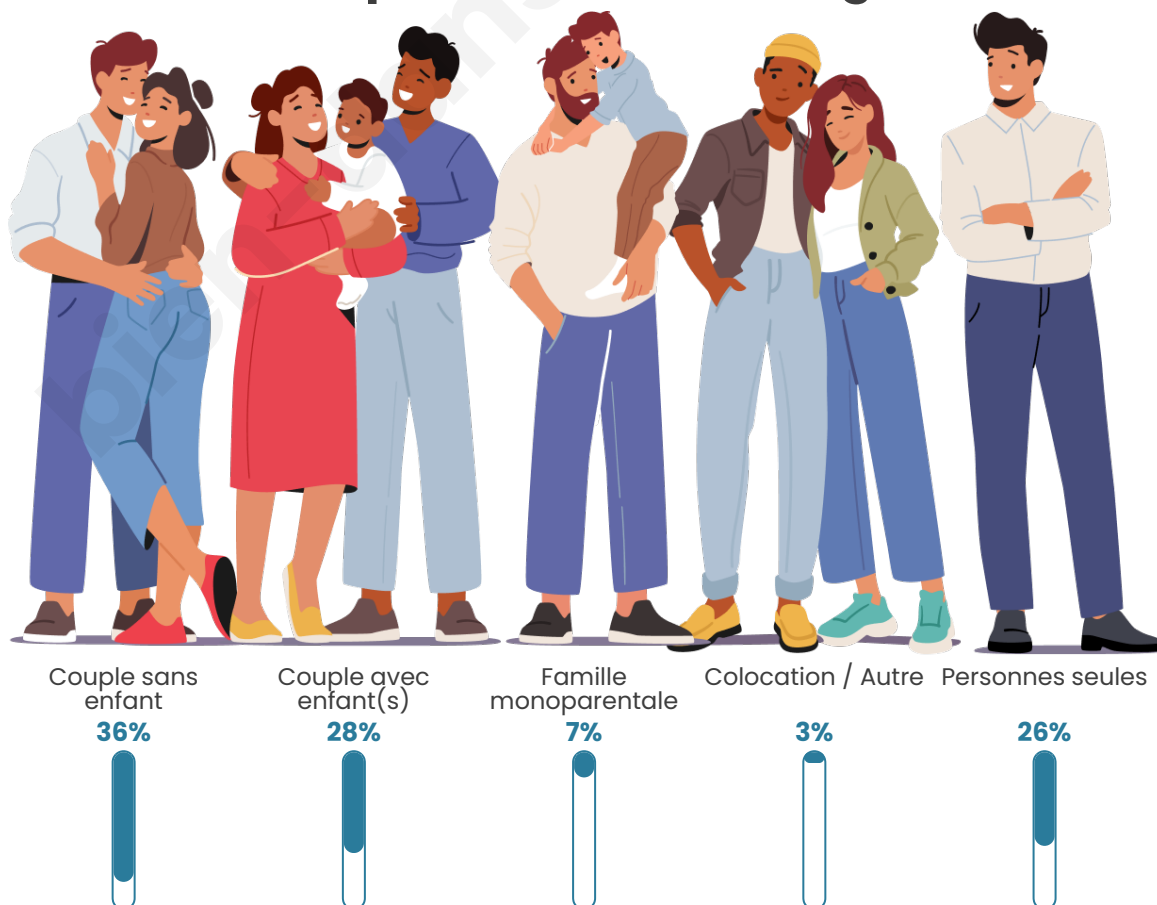

Tranche d'âge

Activité professionnelle

Niveau de diplôme

Composition des ménages

Profils électoraux

Premier tour

	Marine LE PEN	28.14 %
	Emmanuel MACRON	25.46 %
	Jean-Luc MÉLENCHON	16.89 %
	Éric ZEMMOUR	10.34 %
	Yannick JADOT	4.80 %
	Valérie PÉCRESSE	4.71 %
	Jean LASSALLE	3.08 %
	Fabien ROUSSEL	1.95 %
	Nicolas DUPONT-AIGNAN	1.95 %
	Anne HIDALGO	1.88 %
	Philippe POUTOU	0.51 %
	Nathalie ARTHAUD	0.30 %