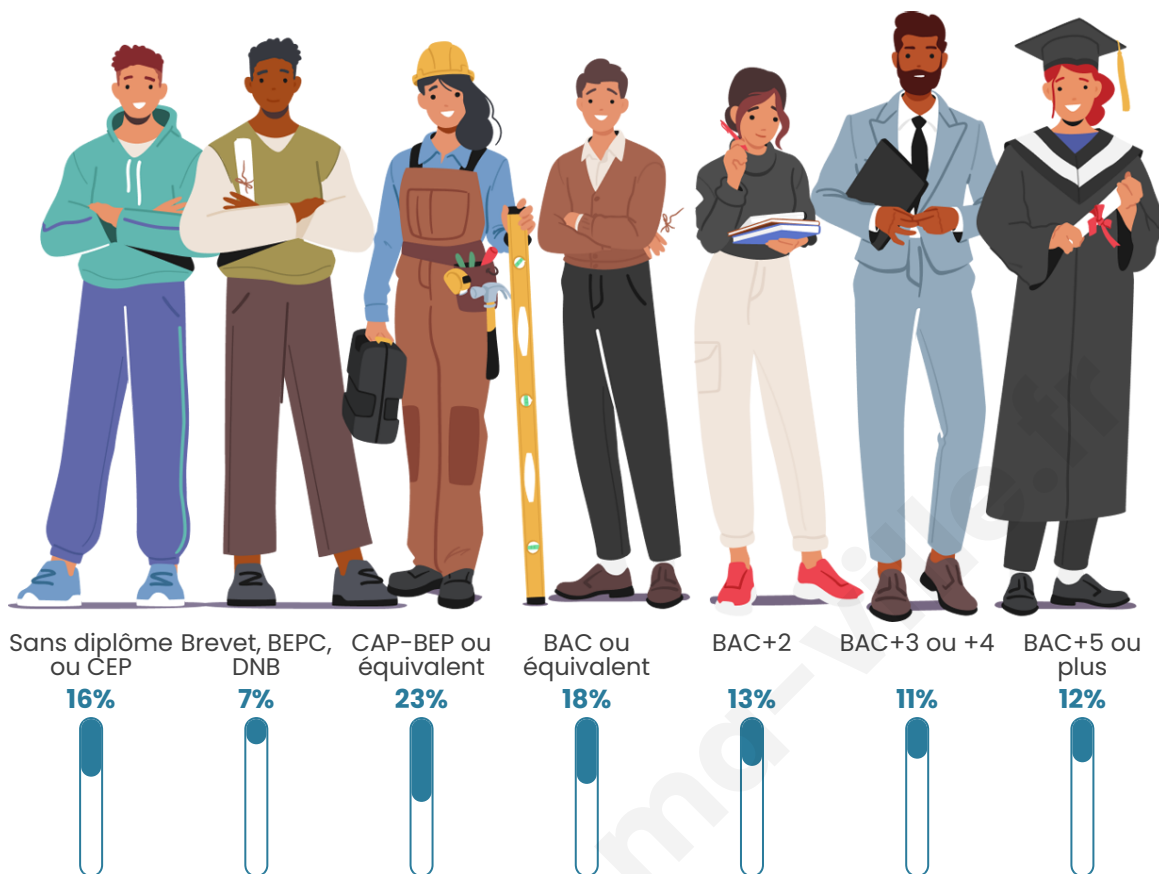

Tranche d'âge

Activité professionnelle

Niveau de diplôme

Composition des ménages

Profils électoraux

Premier tour

	Marine LE PEN	28.14 %
	Emmanuel MACRON	25.46 %
	Jean-Luc MÉLENCHON	16.89 %
	Éric ZEMMOUR	10.34 %
	Yannick JADOT	4.80 %
	Valérie PÉCRESSE	4.71 %
	Jean LASSALLE	3.08 %
	Fabien ROUSSEL	1.95 %
	Nicolas DUPONT-AIGNAN	1.95 %
	Anne HIDALGO	1.88 %
	Philippe POUTOU	0.51 %
	Nathalie ARTHAUD	0.30 %