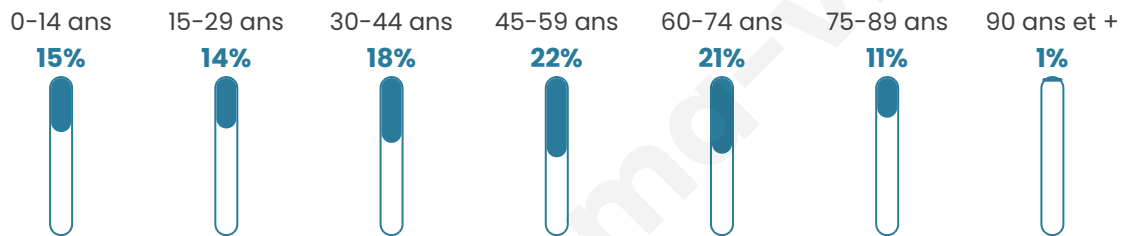

Version web

Ville de Mauguio

Présenté par

BIEN dans
ma **VILLE** 

Sommaire

Situation géographique	3
Statistiques sur la population	4
Evolution du nombre d'habitants	4
Tranche d'âge	5
0-14 ans	5
15-29 ans	5
30-44 ans	5
45-59 ans	5
60-74 ans	5
75-89 ans	5
90 ans et +	5
Activité professionnelle	5
Agriculteurs	5
Artisans, Commerçants	5
Cadres et sup.	5
Professions intermédiaires	5
Employé	5
Ouvrier	5
Retraité	5
Autres	5
Niveau de diplôme	6
Sans diplôme ou CEP	6
Brevet, BEPC, DNB	6
CAP-BEP ou équivalent	6
BAC ou équivalent	6
BAC+2	6
BAC+3 ou +4	6
BAC+5 ou plus	6
Composition des ménages	6
Couple sans enfant	6
Couple avec enfant(s)	6
Famille monoparentale	6
Colocation / Autre	6
Personnes seules	6
Profils électoraux	7
Premier tour	7
Sécurité	8
Evolution du nombre d'infractions	8
Pour comparer	9
Services à la population	10
Commerce	10
Éducation	10
Villes autour de Mauguio	11
Avis sur la ville de Mauguio	12
Moyenne par critère	12
Villes autour de Mauguio	12
Répartition des avis par note	12
Répartition des avis par note	12

46 ans

Pop active

45%

Taux chômage

9%

Pop densité

337 h/km²

Revenu moyen

25 140 €/an

Evolution du nombre d'habitants

Sources : Institut national de la statistique et des études économiques (insee) selon Les dernières parutions officielles de 2024 portant sur les années 2020, 2021 et 2022.

Tranche d'âge

Activité professionnelle

Niveau de diplôme

Composition des ménages

Profils électoraux

Premier tour

	Marine LE PEN	28.14 %
	Emmanuel MACRON	25.46 %
	Jean-Luc MÉLENCHON	16.89 %
	Éric ZEMMOUR	10.34 %
	Yannick JADOT	4.80 %
	Valérie PÉCRESSE	4.71 %
	Jean LASSALLE	3.08 %
	Fabien ROUSSEL	1.95 %
	Nicolas DUPONT-AIGNAN	1.95 %
	Anne HIDALGO	1.88 %
	Philippe POUTOU	0.51 %
	Nathalie ARTHAUD	0.30 %