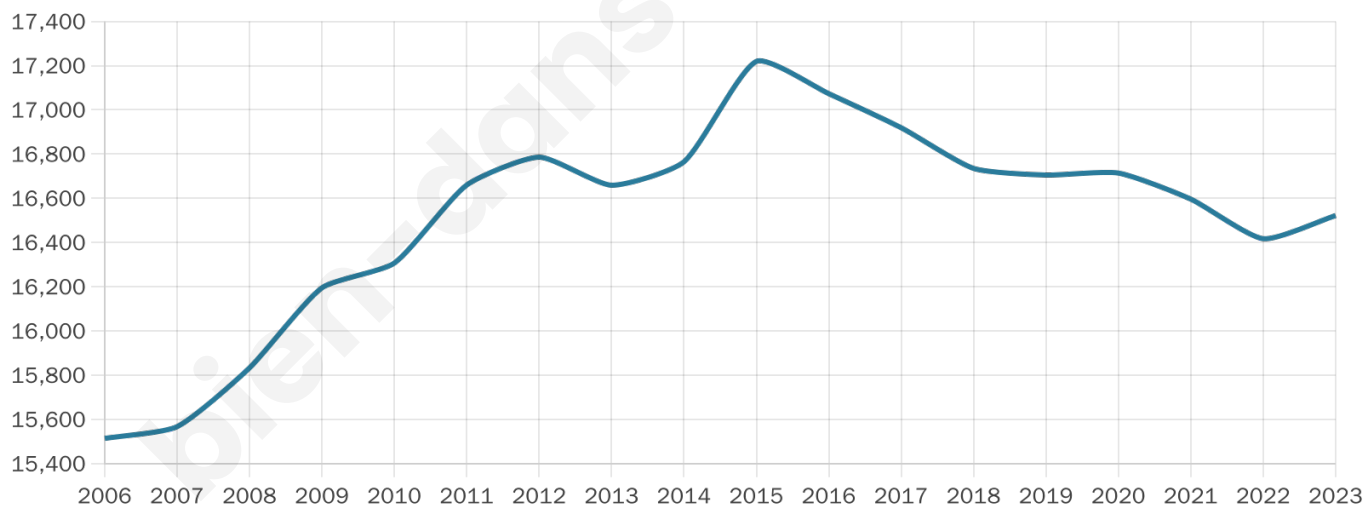

Version web

Ville de Mauguio

Présenté par

BIEN dans
ma **VILLE** 

Sommaire

Situation géographique	3
Statistiques sur la population	4
Evolution du nombre d'habitants	4
Tranche d'âge	5
0-14 ans	5
15-29 ans	5
30-44 ans	5
45-59 ans	5
60-74 ans	5
75-89 ans	5
90 ans et +	5
Activité professionnelle	5
Agriculteurs	5
Artisans, Commerçants	5
Cadres et sup.	5
Professions intermédiaires	5
Employé	5
Ouvrier	5
Retraité	5
Autres	5
Niveau de diplôme	6
Sans diplôme ou CEP	6
Brevet, BEPC, DNB	6
CAP-BEP ou équivalent	6
BAC ou équivalent	6
BAC+2	6
BAC+3 ou +4	6
BAC+5 ou plus	6
Composition des ménages	6
Couple sans enfant	6
Couple avec enfant(s)	6
Famille monoparentale	6
Colocation / Autre	6
Personnes seules	6
Profils électoraux	7
Premier tour	7
Sécurité	8
Evolution du nombre d'infractions	8
Pour comparer	9
Services à la population	10
Commerce	10
Éducation	10
Villes autour de Mauguio	11
Avis sur la ville de Mauguio	12
Moyenne par critère	12
Villes autour de Mauguio	12
Répartition des avis par note	12
Répartition des avis par note	12

46 ans

Pop active

45%

Taux chômage

9%

Pop densité

337 h/km²

Revenu moyen

25 140 €/an

Evolution du nombre d'habitants

Sources : Institut national de la statistique et des études économiques (insee) selon Les dernières parutions officielles de 2024 portant sur les années 2020, 2021 et 2022.