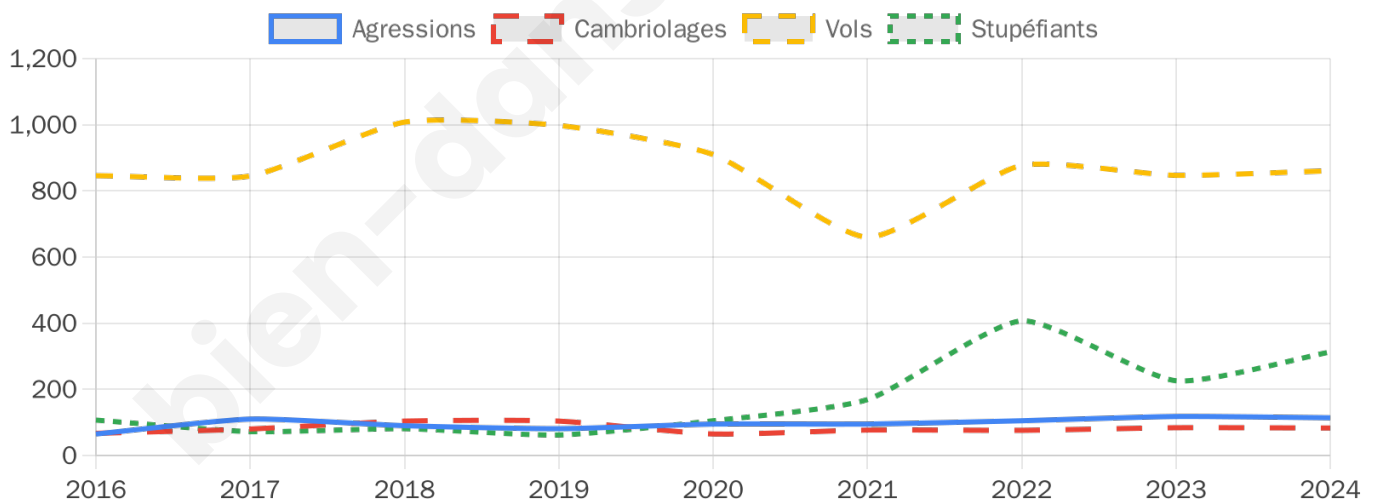

15 228 inscrits

Participation : 77.05%

Votes blancs : 1.26%

Votes nuls : 0.61%

Second tour

	Emmanuel MACRON	51,14 %
	Marine LE PEN	48,86 %

15 223 inscrits

Participation : 75.06%

Votes blancs : 5.42%

Votes nuls : 2.41%

Sécurité

Agressions physiques / sexuelles

114

Cambriolages

83

Vols / dégradations

861

Stupéfiants

313

Evolution du nombre d'infractions

Pour comparer

(en proportion du nombre d'habitants)

Sources : Bases statistiques communale, départementale et régionale de la délinquance enregistrée par la police et la gendarmerie nationales selon les dernières parutions officielles de 2025 portant sur l'année 2024 ([data.gouv](https://data.gouv.fr)).