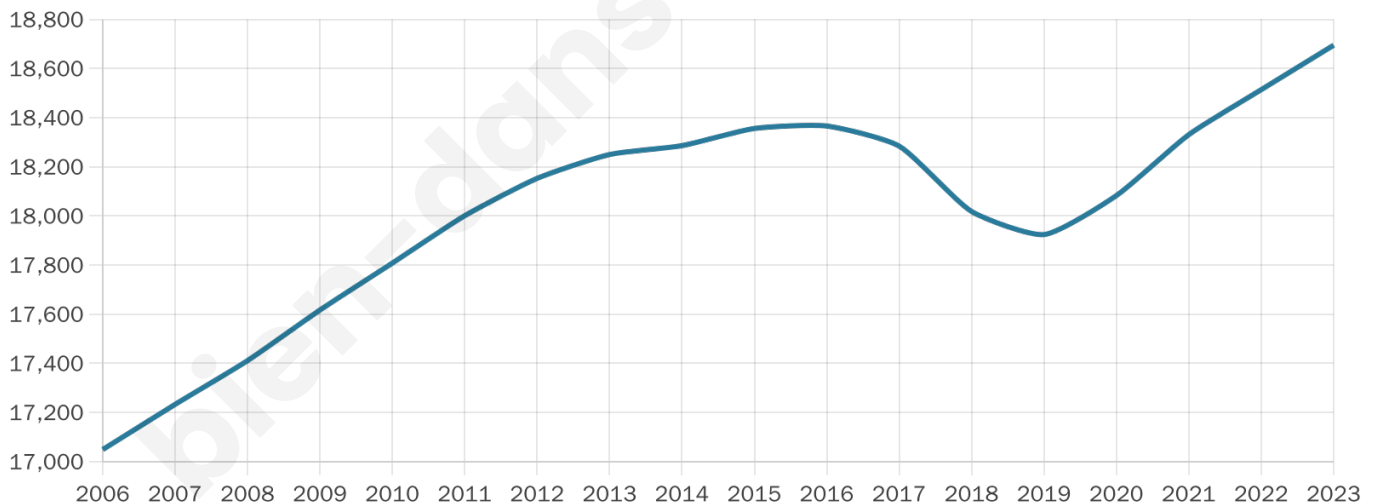

# Statistiques sur la population

Nombre d'habitants

**18 695**

Age moyen

**43 ans**

Pop active

**44.4%**

Taux chômage

**6.3%**

Pop densité

**98 h/km<sup>2</sup>**

Revenu moyen

**21 900 €/an**

## Evolution du nombre d'habitants

Sources : Institut national de la statistique et des études économiques (insee) selon Les dernières parutions officielles de 2024 portant sur les années 2020, 2021 et 2022.