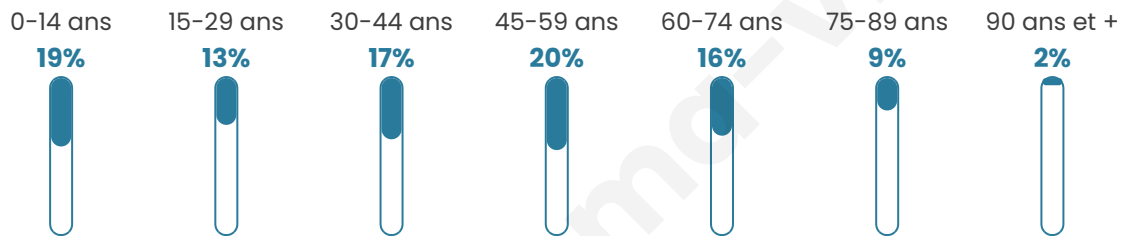

# Statistiques sur la population

Nombre d'habitants

**18 695**

Age moyen

**43 ans**

Pop active

**44.4%**

Taux chômage

**6.3%**

Pop densité

**98 h/km<sup>2</sup>**

Revenu moyen

**21 900 €/an**

## Evolution du nombre d'habitants

Sources : Institut national de la statistique et des études économiques (insee) selon Les dernières parutions officielles de 2024 portant sur les années 2020, 2021 et 2022.

## Tranche d'âge