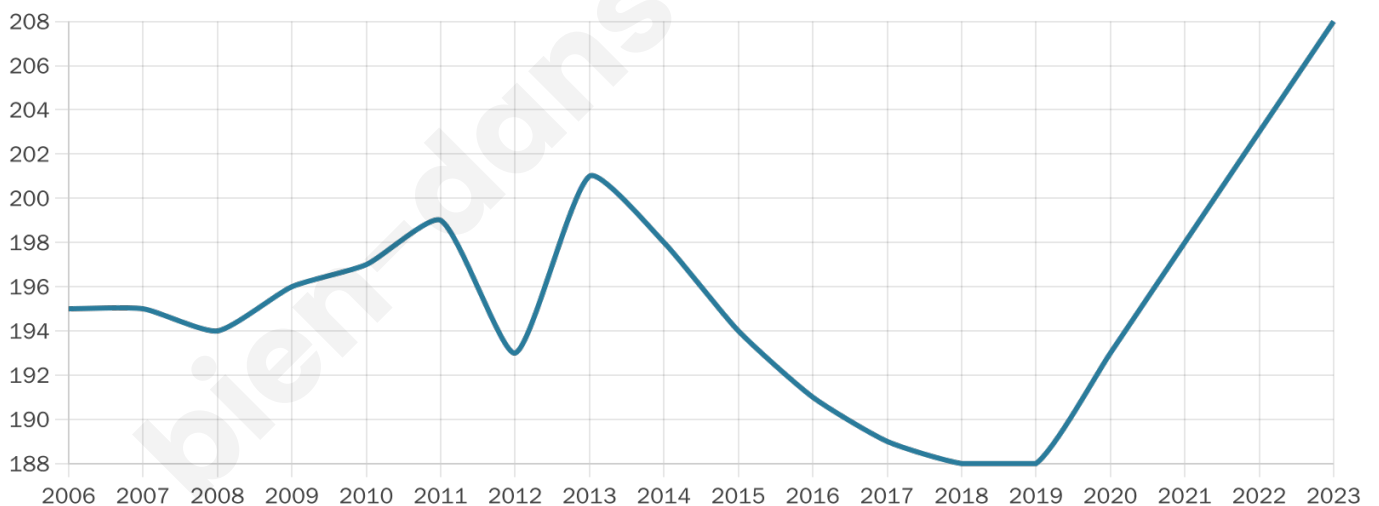

# Statistiques sur la population

Nombre d'habitants

**208**

Age moyen

**42 ans**

Pop active

**47.6%**

Taux chômage

**6.3%**

Pop densité

**35 h/km<sup>2</sup>**

Revenu moyen

**29 620 €/an**

## Evolution du nombre d'habitants

Sources : Institut national de la statistique et des études économiques (insee) selon Les dernières parutions officielles de 2024 portant sur les années 2020, 2021 et 2022.