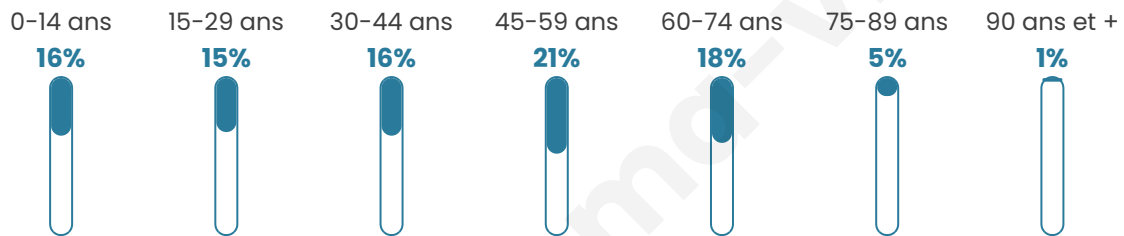

# Statistiques sur la population

Nombre d'habitants

**208**

Age moyen

**42 ans**

Pop active

**47.6%**

Taux chômage

**6.3%**

Pop densité

**35 h/km<sup>2</sup>**

Revenu moyen

**29 620 €/an**

## Evolution du nombre d'habitants

Sources : Institut national de la statistique et des études économiques (insee) selon Les dernières parutions officielles de 2024 portant sur les années 2020, 2021 et 2022.

## Tranche d'âge