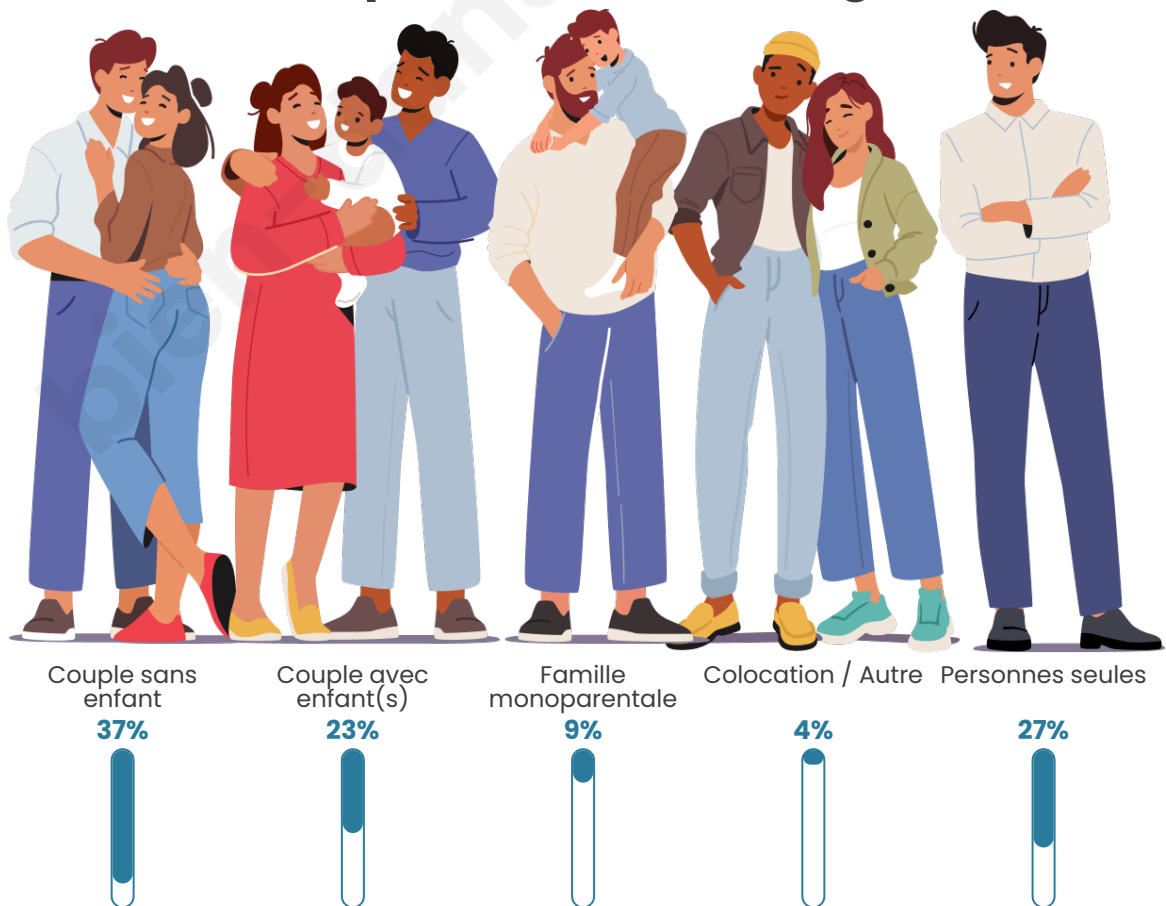

Tranche d'âge

Activité professionnelle

Niveau de diplôme

Composition des ménages

Profils électoraux

Premier tour

	Emmanuel MACRON	25.51 %
	Marine LE PEN	24.41 %
	Jean-Luc MÉLENCHON	16.20 %
	Jean LASSALLE	12.28 %
	Éric ZEMMOUR	6.73 %
	Fabien ROUSSEL	3.60 %
	Anne HIDALGO	2.97 %
	Valérie PÉCRESSE	2.50 %
	Nicolas DUPONT- AIGNAN	2.27 %
	Yannick JADOT	1.96 %
	Nathalie ARTHAUD	0.86 %
	Philippe POUTOU	0.70 %