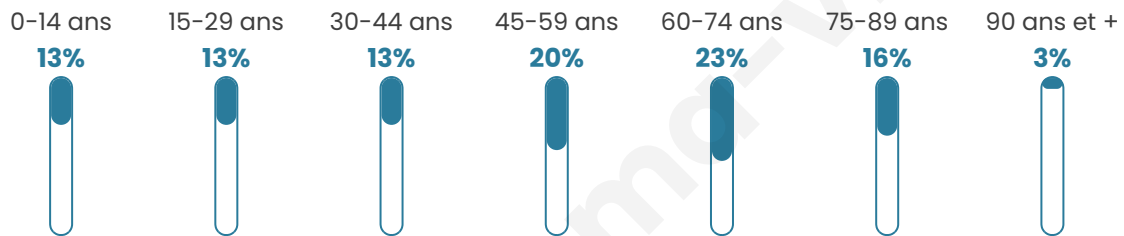

2 242

Age moyen

50 ans

Pop active

38.9%

Taux chômage

11.1%

Pop densité

102 h/km²

Revenu moyen

20 470 €/an

Evolution du nombre d'habitants

Sources : Institut national de la statistique et des études économiques (insee) selon Les dernières parutions officielles de 2024 portant sur les années 2020, 2021 et 2022.

Tranche d'âge

Activité professionnelle

Niveau de diplôme

Composition des ménages

Profils électoraux

Premier tour

	Emmanuel MACRON	25.51 %
	Marine LE PEN	24.41 %
	Jean-Luc MÉLENCHON	16.20 %
	Jean LASSALLE	12.28 %
	Éric ZEMMOUR	6.73 %
	Fabien ROUSSEL	3.60 %
	Anne HIDALGO	2.97 %
	Valérie PÉCRESSE	2.50 %
	Nicolas DUPONT- AIGNAN	2.27 %
	Yannick JADOT	1.96 %
	Nathalie ARTHAUD	0.86 %
	Philippe POUTOU	0.70 %

1 737 inscrits

Participation : 75.42%

Votes blancs : 1.76%

Votes nuls : 0.69%

Second tour

	Emmanuel MACRON	52,24 %
	Marine LE PEN	47,76 %

1 735 inscrits

Participation : 74.18%