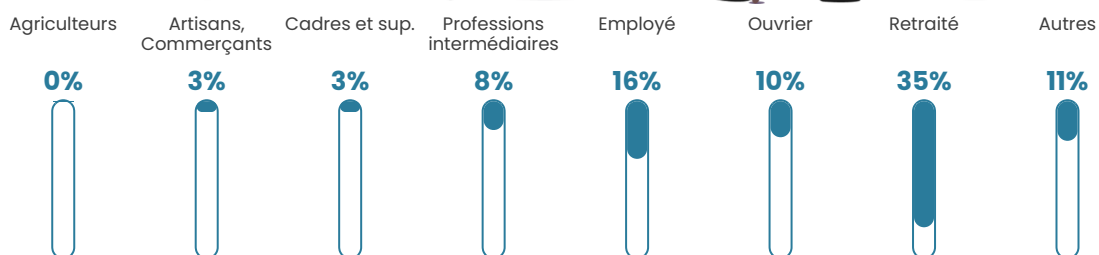

102 h/km²

Revenu moyen

20 470 €/an

Evolution du nombre d'habitants

Sources : Institut national de la statistique et des études économiques (insee) selon Les dernières parutions officielles de 2024 portant sur les années 2020, 2021 et 2022.

Tranche d'âge

Activité professionnelle

Niveau de diplôme

Composition des ménages

Profils électoraux

Premier tour

	Emmanuel MACRON	25.51 %
	Marine LE PEN	24.41 %
	Jean-Luc MÉLENCHON	16.20 %
	Jean LASSALLE	12.28 %
	Éric ZEMMOUR	6.73 %
	Fabien ROUSSEL	3.60 %
	Anne HIDALGO	2.97 %
	Valérie PÉCRESSE	2.50 %
	Nicolas DUPONT- AIGNAN	2.27 %
	Yannick JADOT	1.96 %
	Nathalie ARTHAUD	0.86 %
	Philippe POUTOU	0.70 %