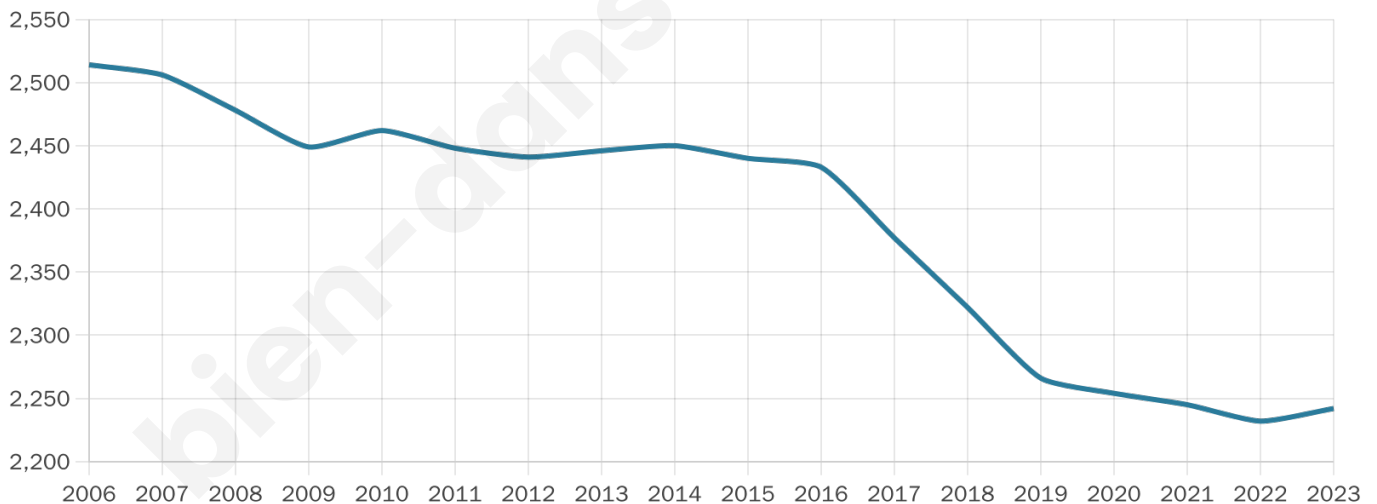

Version web

Ville de Maubourguet

Présenté par

BIEN dans
ma **VILLE** 

Sommaire

Situation géographique	3
Statistiques sur la population	4
Evolution du nombre d'habitants	4
Tranche d'âge	5
0-14 ans	5
15-29 ans	5
30-44 ans	5
45-59 ans	5
60-74 ans	5
75-89 ans	5
90 ans et +	5
Activité professionnelle	5
Agriculteurs	5
Artisans, Commerçants	5
Cadres et sup.	5
Professions intermédiaires	5
Employé	5
Ouvrier	5
Retraité	5
Autres	5
Niveau de diplôme	6
Sans diplôme ou CEP	6
Brevet, BEPC, DNB	6
CAP-BEP ou équivalent	6
BAC ou équivalent	6
BAC+2	6
BAC+3 ou +4	6
BAC+5 ou plus	6
Composition des ménages	6
Couple sans enfant	6
Couple avec enfant(s)	6
Famille monoparentale	6
Colocation / Autre	6
Personnes seules	6
Profils électoraux	7
Premier tour	7
Sécurité	8
Evolution du nombre d'infractions	8
Pour comparer	9
Services à la population	10
Commerce	10
Éducation	10
Villes autour de Maubourguet	11
Avis sur la ville de Maubourguet	12
Moyenne par critère	12
Villes autour de Maubourguet	12
Répartition des avis par note	12
Répartition des avis par note	12

2 242

Age moyen

50 ans

Pop active

38.9%

Taux chômage

11.1%

Pop densité

102 h/km²

Revenu moyen

20 470 €/an

Evolution du nombre d'habitants

Sources : Institut national de la statistique et des études économiques (insee) selon Les dernières parutions officielles de 2024 portant sur les années 2020, 2021 et 2022.