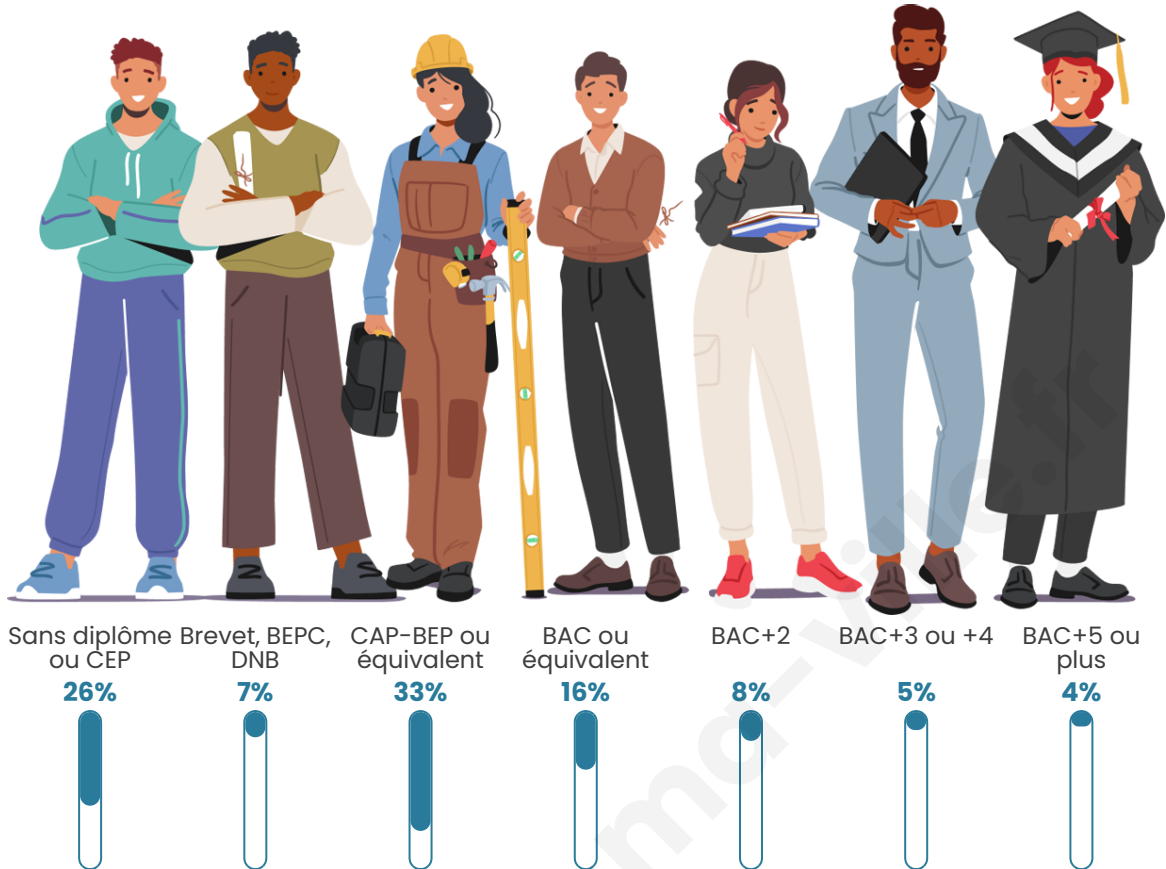

2 242

Age moyen

50 ans

Pop active

38.9%

Taux chômage

11.1%

Pop densité

Tranche d'âge

Activité professionnelle

Niveau de diplôme

Composition des ménages

Profils électoraux

Premier tour

	Emmanuel MACRON	25.51 %
	Marine LE PEN	24.41 %
	Jean-Luc MÉLENCHON	16.20 %
	Jean LASSALLE	12.28 %
	Éric ZEMMOUR	6.73 %
	Fabien ROUSSEL	3.60 %
	Anne HIDALGO	2.97 %
	Valérie PÉCRESSE	2.50 %
	Nicolas DUPONT- AIGNAN	2.27 %
	Yannick JADOT	1.96 %
	Nathalie ARTHAUD	0.86 %
	Philippe POUTOU	0.70 %