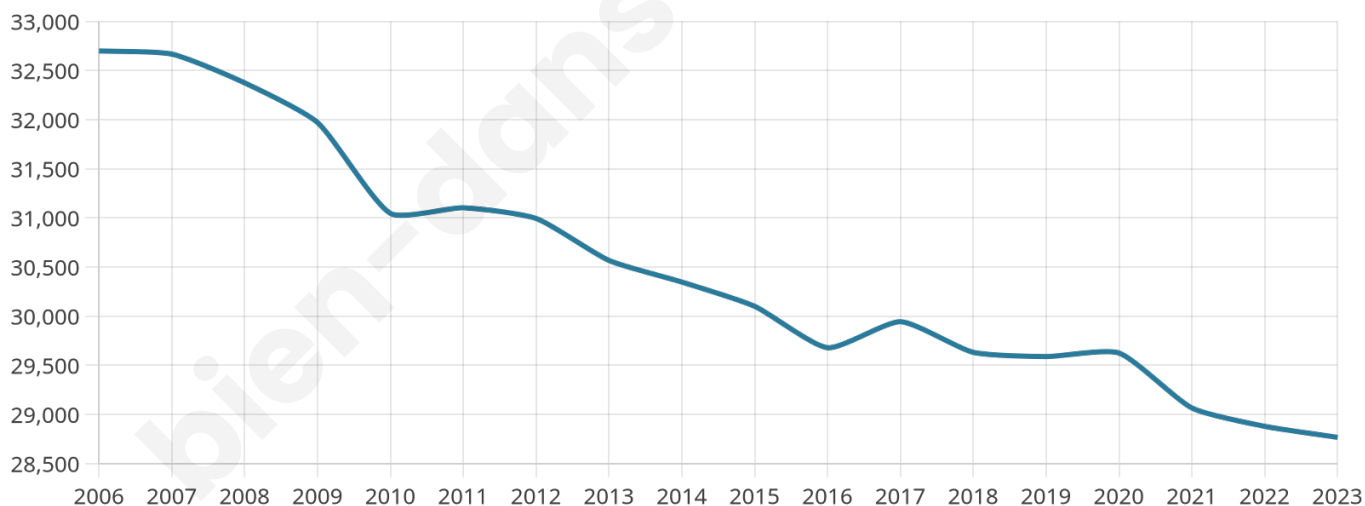

Version web

Ville de Maubeuge

Présenté par

BIEN dans
ma **VILLE** 

Sommaire

Situation géographique	3
Statistiques sur la population	4
Evolution du nombre d'habitants	4
Tranche d'âge	5
0-14 ans	5
15-29 ans	5
30-44 ans	5
45-59 ans	5
60-74 ans	5
75-89 ans	5
90 ans et +	5
Activité professionnelle	5
Agriculteurs	5
Artisans, Commerçants	5
Cadres et sup.	5
Professions intermédiaires	5
Employé	5
Ouvrier	5
Retraité	5
Autres	5
Niveau de diplôme	6
Sans diplôme ou CEP	6
Brevet, BEPC, DNB	6
CAP-BEP ou équivalent	6
BAC ou équivalent	6
BAC+2	6
BAC+3 ou +4	6
BAC+5 ou plus	6
Composition des ménages	6
Couple sans enfant	6
Couple avec enfant(s)	6
Famille monoparentale	6
Colocation / Autre	6
Personnes seules	6
Profil électoraux	7
Premier tour	7
Sécurité	8
Evolution du nombre d'infractions	8
Pour comparer	9
Services à la population	10
Commerce	10
Éducation	10
Villes autour de Maubeuge	11
Avis sur la ville de Maubeuge	12
Moyenne par critère	12
Villes autour de Maubeuge	12
Répartition des avis par note	12
Répartition des avis par note	12

Age moyen

40 ans

Pop active

38.7%

Taux chômage

18.8%

Pop densité

1 598 h/km²

Revenu moyen

16 320 €/an

Evolution du nombre d'habitants

Sources : Institut national de la statistique et des études économiques (insee) selon Les dernières parutions officielles de 2024 portant sur les années 2020, 2021 et 2022.