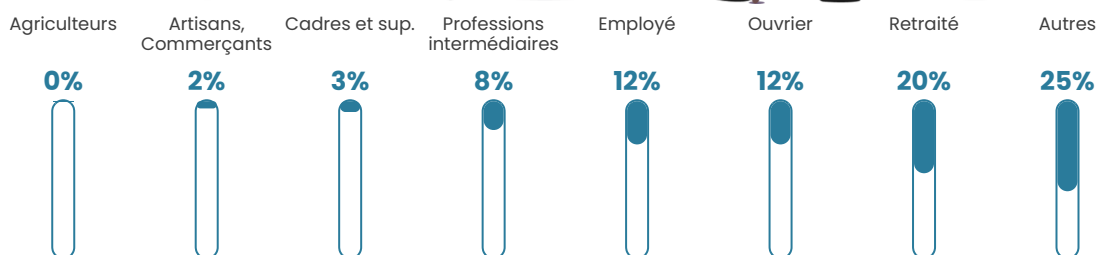

Revenu moyen

16 320 €/an

Evolution du nombre d'habitants

Sources : Institut national de la statistique et des études économiques (insee) selon Les dernières parutions officielles de 2024 portant sur les années 2020, 2021 et 2022.

Tranche d'âge

Activité professionnelle

Niveau de diplôme

Composition des ménages

Profils électoraux

Premier tour

	Jean-Luc MÉLENCHON	34.77 %
	Marine LE PEN	31.26 %
	Emmanuel MACRON	18.54 %
	Éric ZEMMOUR	5.16 %
	Valérie PÉCRESE	2.11 %
	Fabien ROUSSEL	1.96 %
	Yannick JADOT	1.40 %
	Anne HIDALGO	1.33 %
	Jean LASSALLE	1.25 %
	Nicolas DUPONT- AIGNAN	1.13 %
	Nathalie ARTHAUD	0.64 %
	Philippe POUTOU	0.46 %