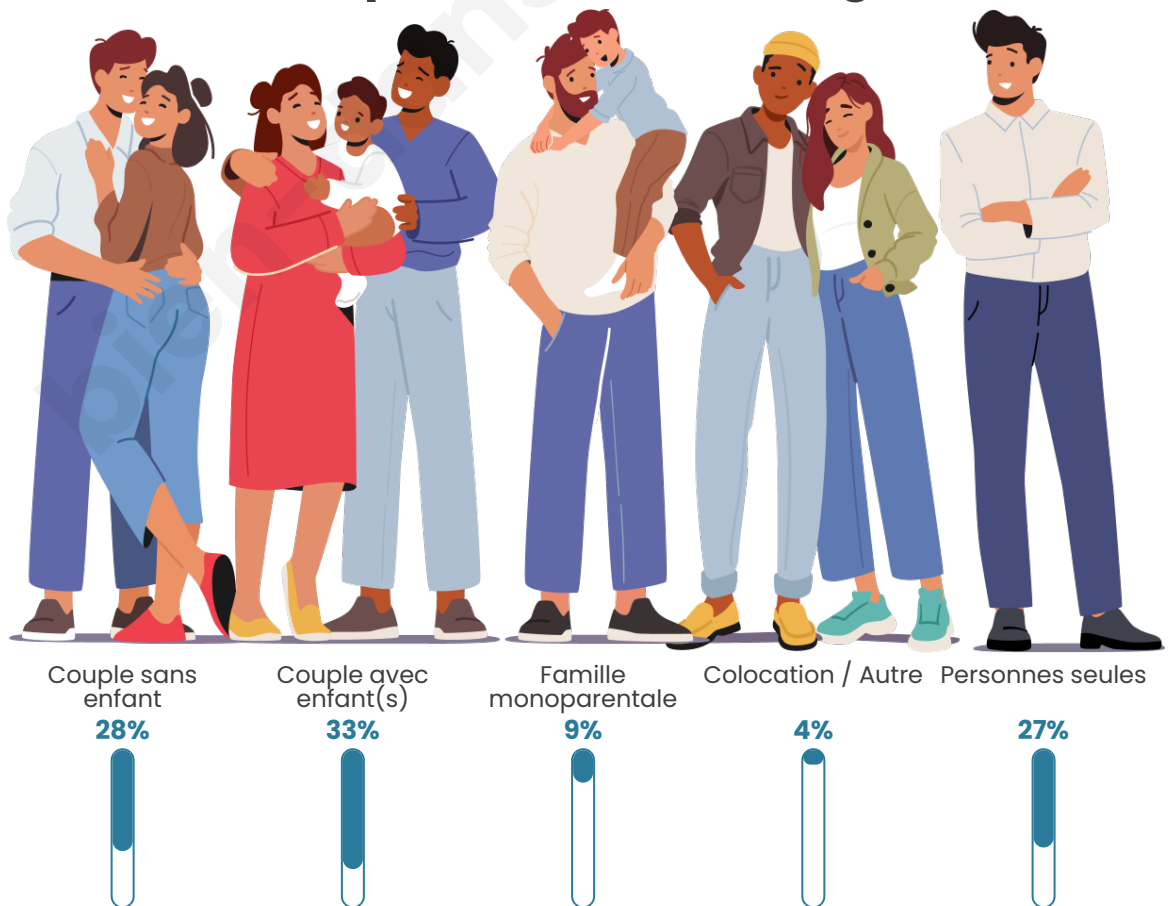

Tranche d'âge

Activité professionnelle

Niveau de diplôme

Composition des ménages

Profils électoraux

Premier tour

	Jean-Luc MÉLENCHON	34.77 %
	Marine LE PEN	31.26 %
	Emmanuel MACRON	18.54 %
	Éric ZEMMOUR	5.16 %
	Valérie PÉCRESE	2.11 %
	Fabien ROUSSEL	1.96 %
	Yannick JADOT	1.40 %
	Anne HIDALGO	1.33 %
	Jean LASSALLE	1.25 %
	Nicolas DUPONT- AIGNAN	1.13 %
	Nathalie ARTHAUD	0.64 %
	Philippe POUTOU	0.46 %