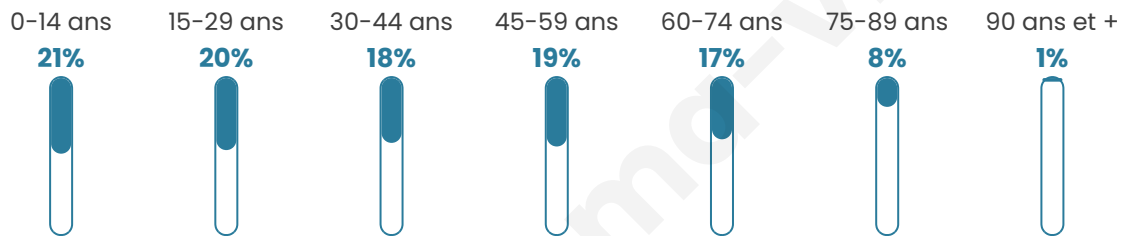

Age moyen

40 ans

Pop active

38.7%

Taux chômage

18.8%

Pop densité

1 598 h/km²

Revenu moyen

16 320 €/an

Evolution du nombre d'habitants

Sources : Institut national de la statistique et des études économiques (insee) selon Les dernières parutions officielles de 2024 portant sur les années 2020, 2021 et 2022.

Tranche d'âge

Activité professionnelle

Niveau de diplôme

Composition des ménages

Profils électoraux

Premier tour

	Jean-Luc MÉLENCHON	34.77 %
	Marine LE PEN	31.26 %
	Emmanuel MACRON	18.54 %
	Éric ZEMMOUR	5.16 %
	Valérie PÉCRESE	2.11 %
	Fabien ROUSSEL	1.96 %
	Yannick JADOT	1.40 %
	Anne HIDALGO	1.33 %
	Jean LASSALLE	1.25 %
	Nicolas DUPONT- AIGNAN	1.13 %
	Nathalie ARTHAUD	0.64 %
	Philippe POUTOU	0.46 %