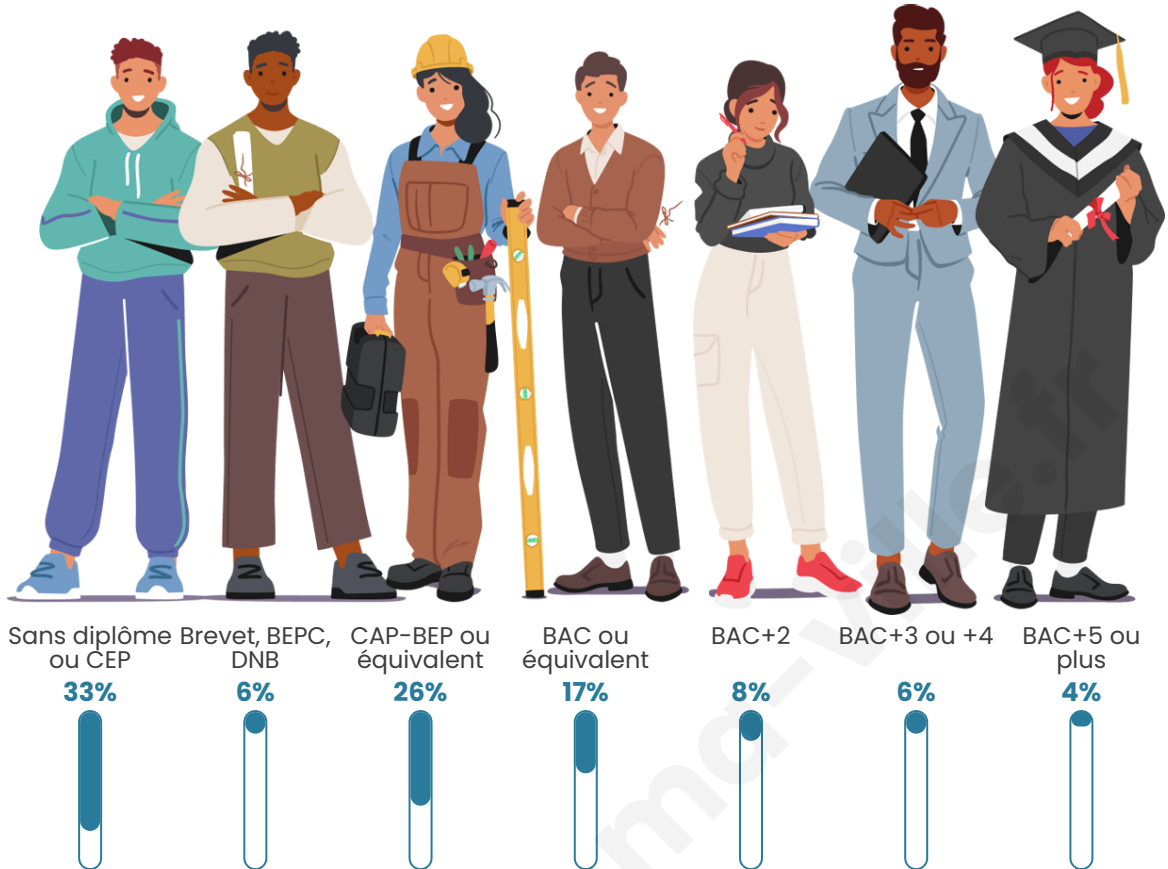

Age moyen

40 ans

Pop active

38.7%

Taux chômage

18.8%

Pop densité

1 598 h/km²

Tranche d'âge

Activité professionnelle

Niveau de diplôme

Composition des ménages

Profils électoraux

Premier tour

	Jean-Luc MÉLENCHON	34.77 %
	Marine LE PEN	31.26 %
	Emmanuel MACRON	18.54 %
	Éric ZEMMOUR	5.16 %
	Valérie PÉCRESE	2.11 %
	Fabien ROUSSEL	1.96 %
	Yannick JADOT	1.40 %
	Anne HIDALGO	1.33 %
	Jean LASSALLE	1.25 %
	Nicolas DUPONT- AIGNAN	1.13 %
	Nathalie ARTHAUD	0.64 %
	Philippe POUTOU	0.46 %