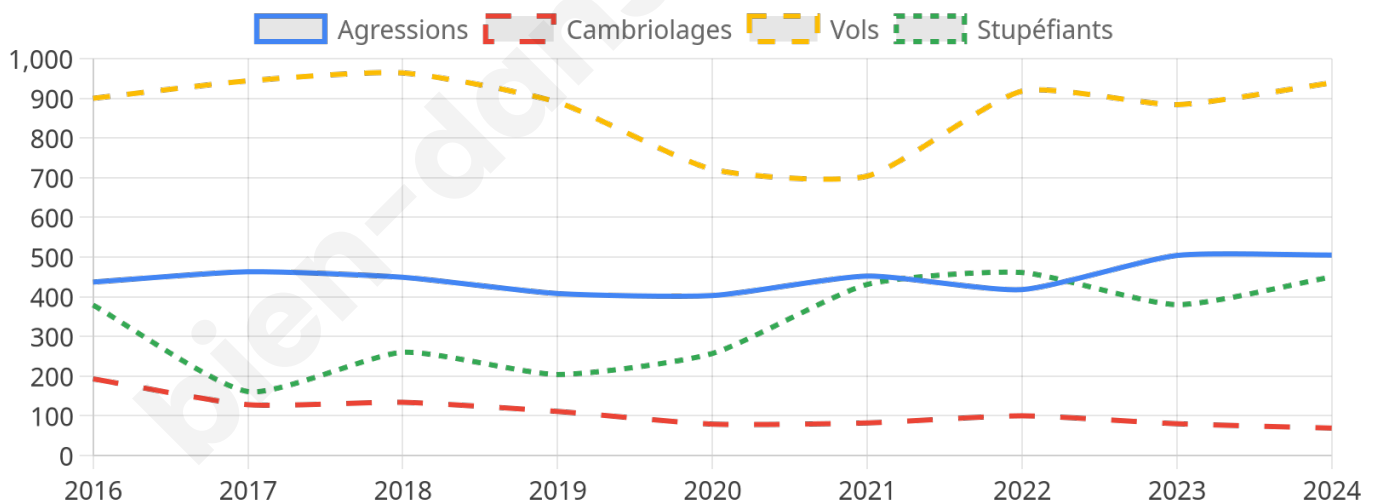

18 354 inscrits

Participation : 62.95%

Votes blancs : 0.94%

Votes nuls : 0.48%

Second tour

	Emmanuel MACRON	49,37 %
	Marine LE PEN	50,63 %

18 357 inscrits

Participation : 60.23%

Votes blancs : 4.67%

Votes nuls : 2.04%

Sécurité

Agressions physiques / sexuelles

505

Cambriolages

69

Vols / dégradations

939

Stupéfiants

450

Evolution du nombre d'infractions

Pour comparer

(en proportion du nombre d'habitants)

Sources : Bases statistiques communale, départementale et régionale de la délinquance enregistrée par la police et la gendarmerie nationales selon les dernières parutions officielles de 2025 portant sur l'année 2024 ([data.gouv](https://data.gouv.fr)).