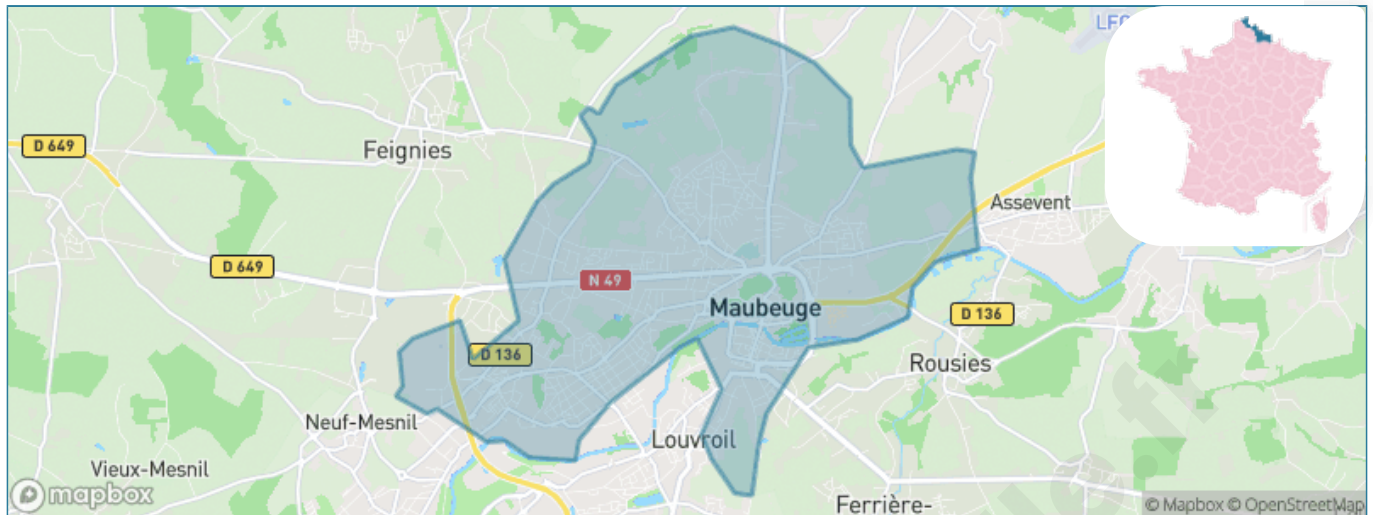

Version web

Ville de Maubeuge

Présenté par

BIEN dans
ma **VILLE** 

Sommaire

Situation géographique	3
Statistiques sur la population	4
Evolution du nombre d'habitants	4
Tranche d'âge	5
0-14 ans	5
15-29 ans	5
30-44 ans	5
45-59 ans	5
60-74 ans	5
75-89 ans	5
90 ans et +	5
Activité professionnelle	5
Agriculteurs	5
Artisans, Commerçants	5
Cadres et sup.	5
Professions intermédiaires	5
Employé	5
Ouvrier	5
Retraité	5
Autres	5
Niveau de diplôme	6
Sans diplôme ou CEP	6
Brevet, BEPC, DNB	6
CAP-BEP ou équivalent	6
BAC ou équivalent	6
BAC+2	6
BAC+3 ou +4	6
BAC+5 ou plus	6
Composition des ménages	6
Couple sans enfant	6
Couple avec enfant(s)	6
Famille monoparentale	6
Colocation / Autre	6
Personnes seules	6
Profil électoraux	7
Premier tour	7
Sécurité	8
Evolution du nombre d'infractions	8
Pour comparer	9
Services à la population	10
Commerce	10
Éducation	10
Villes autour de Maubeuge	11
Avis sur la ville de Maubeuge	12
Moyenne par critère	12
Villes autour de Maubeuge	12
Répartition des avis par note	12
Répartition des avis par note	12

Situation géographique

i Informations clés

- **Région** : Hauts-de-France
- **Département** : Nord
- **Code postal** : 59600
- **Superficie** : 18 km²

Statistiques sur la population

Nombre d'habitants

28 767