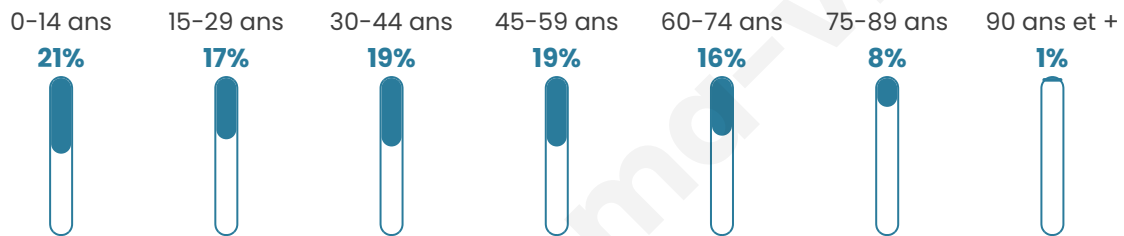

40 ans

Pop active

44.2%

Taux chômage

10.5%

Pop densité

102 h/km²

Revenu moyen

Tranche d'âge

Activité professionnelle

Niveau de diplôme

Composition des ménages

Profils électoraux

Premier tour

	Marine LE PEN	43.74 %
	Emmanuel MACRON	26.01 %
	Jean-Luc MÉLENCHON	11.37 %
	Éric ZEMMOUR	7.13 %
	Jean LASSALLE	3.66 %
	Valérie PÉCRESSE	2.89 %
	Nicolas DUPONT-AIGNAN	1.73 %
	Yannick JADOT	1.35 %
	Fabien ROUSSEL	1.16 %
	Anne HIDALGO	0.58 %
	Nathalie ARTHAUD	0.39 %
	Philippe POUTOU	0.00 %