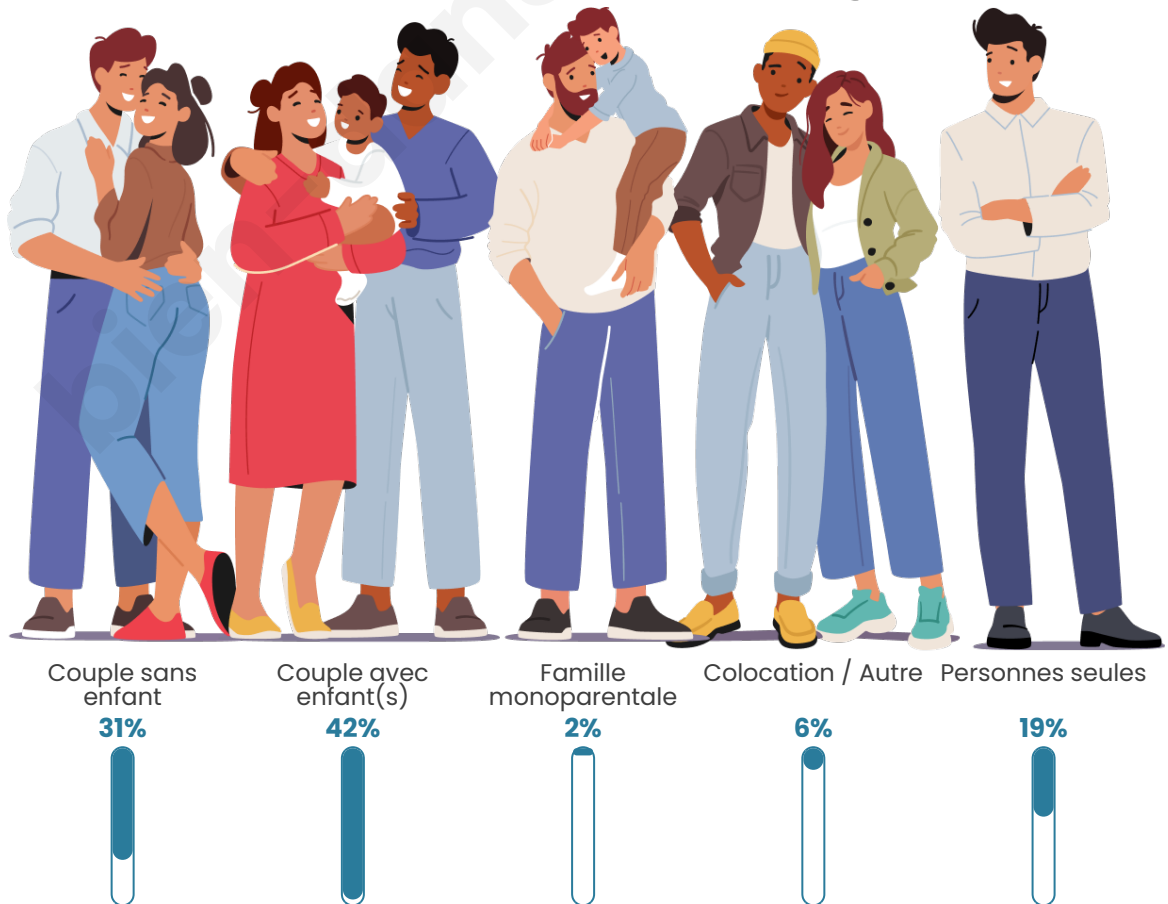

Tranche d'âge

Activité professionnelle

Niveau de diplôme

Composition des ménages

Profils électoraux

Premier tour

	Marine LE PEN	43.74 %
	Emmanuel MACRON	26.01 %
	Jean-Luc MÉLENCHON	11.37 %
	Éric ZEMMOUR	7.13 %
	Jean LASSALLE	3.66 %
	Valérie PÉCRESSE	2.89 %
	Nicolas DUPONT-AIGNAN	1.73 %
	Yannick JADOT	1.35 %
	Fabien ROUSSEL	1.16 %
	Anne HIDALGO	0.58 %
	Nathalie ARTHAUD	0.39 %
	Philippe POUTOU	0.00 %