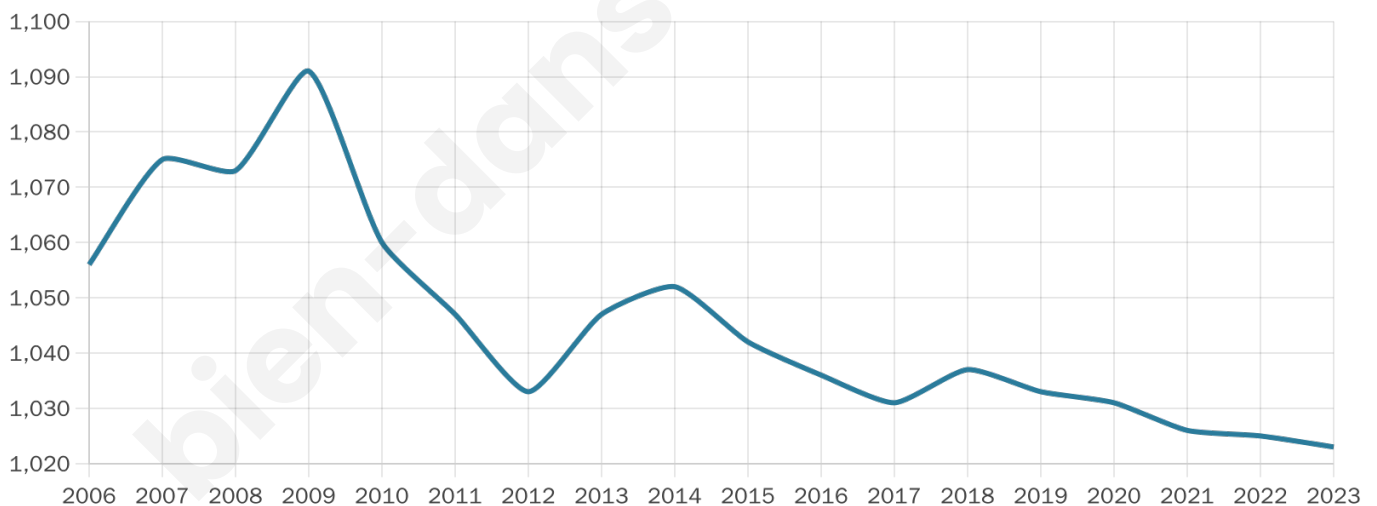

40 ans

Pop active

44.2%

Taux chômage

10.5%

Pop densité

102 h/km²

Revenu moyen

20 010 €/an

Evolution du nombre d'habitants

Sources : Institut national de la statistique et des études économiques (insee) selon Les dernières parutions officielles de 2024 portant sur les années 2020, 2021 et 2022.