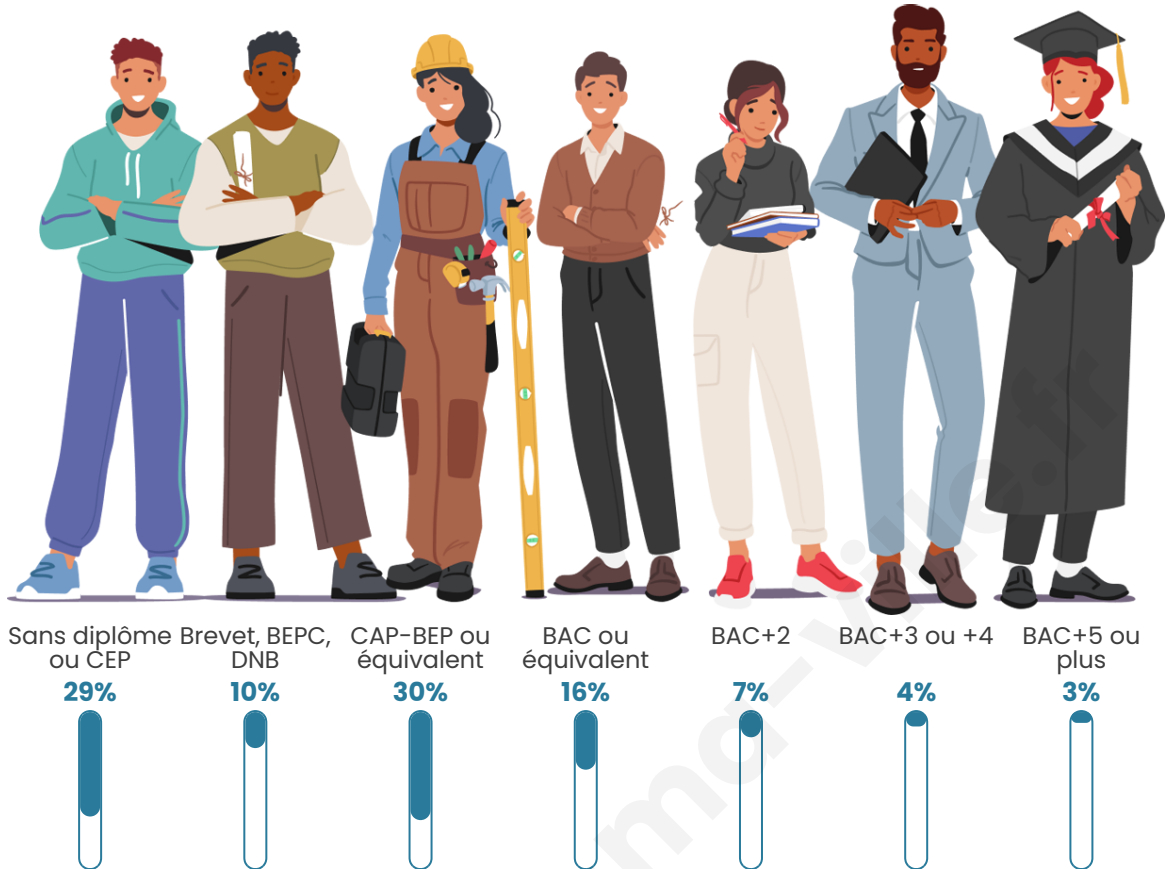

Tranche d'âge

Activité professionnelle

Niveau de diplôme

Composition des ménages

Profils électoraux

Premier tour

	Marine LE PEN	43.74 %
	Emmanuel MACRON	26.01 %
	Jean-Luc MÉLENCHON	11.37 %
	Éric ZEMMOUR	7.13 %
	Jean LASSALLE	3.66 %
	Valérie PÉCRESSE	2.89 %
	Nicolas DUPONT-AIGNAN	1.73 %
	Yannick JADOT	1.35 %
	Fabien ROUSSEL	1.16 %
	Anne HIDALGO	0.58 %
	Nathalie ARTHAUD	0.39 %
	Philippe POUTOU	0.00 %