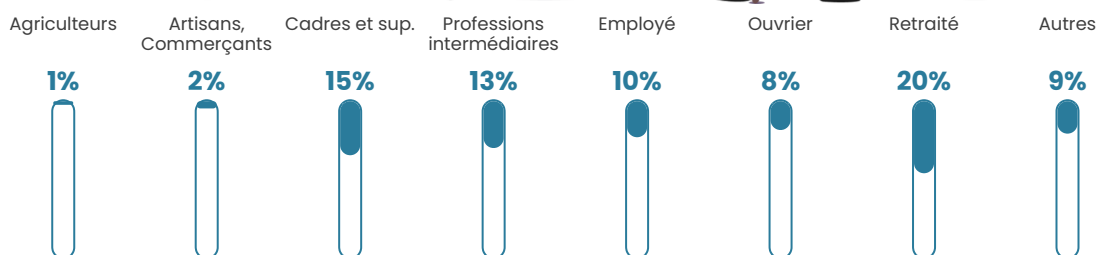

241 h/km²

Revenu moyen

28 660 €/an

Evolution du nombre d'habitants

Sources : Institut national de la statistique et des études économiques (insee) selon Les dernières parutions officielles de 2024 portant sur les années 2020, 2021 et 2022.

Tranche d'âge

Activité professionnelle

Niveau de diplôme

Composition des ménages

Profils électoraux

Premier tour

	Emmanuel MACRON	32.33 %
	Marine LE PEN	21.89 %
	Jean-Luc MÉLENCHON	16.29 %
	Éric ZEMMOUR	7.44 %
	Valérie PÉCRESSÉ	6.60 %
	Yannick JADOT	5.35 %
	Nicolas DUPONT- AIGNAN	2.84 %
	Jean LASSALLE	2.67 %
	Anne HIDALGO	2.17 %
	Fabien ROUSSEL	1.59 %
	Philippe POUTOU	0.50 %
	Nathalie ARTHAUD	0.33 %