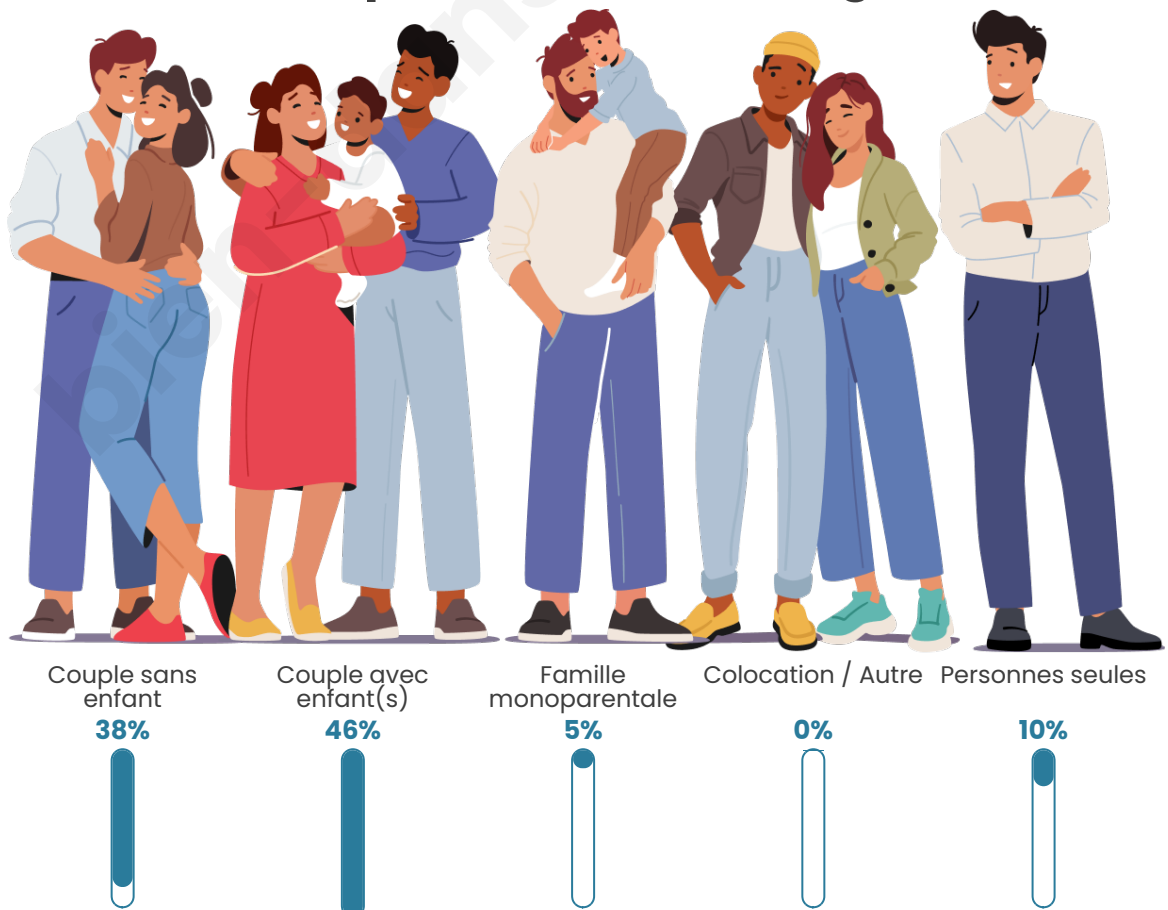

Tranche d'âge

Activité professionnelle

Niveau de diplôme

Composition des ménages

Profils électoraux

Premier tour

	Emmanuel MACRON	32.33 %
	Marine LE PEN	21.89 %
	Jean-Luc MÉLENCHON	16.29 %
	Éric ZEMMOUR	7.44 %
	Valérie PÉCRESSÉ	6.60 %
	Yannick JADOT	5.35 %
	Nicolas DUPONT- AIGNAN	2.84 %
	Jean LASSALLE	2.67 %
	Anne HIDALGO	2.17 %
	Fabien ROUSSEL	1.59 %
	Philippe POUTOU	0.50 %
	Nathalie ARTHAUD	0.33 %