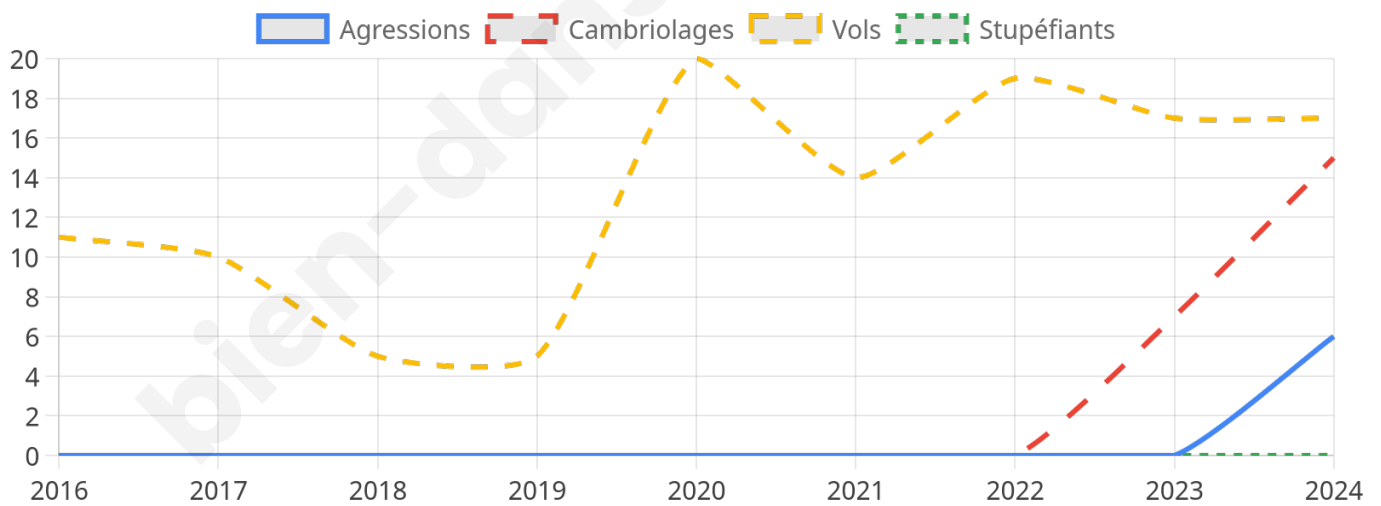

1 499 inscrits

Participation : 80.92%

Votes blancs : 0.99%

Votes nuls : 0.33%

Second tour

	Emmanuel MACRON	62,18 %
	Marine LE PEN	37,82 %

1 499 inscrits

Participation : 79.32%

Votes blancs : 6.56%

Votes nuls : 1.6%

Sécurité

Agressions physiques / sexuelles

6

Cambriolages

15

Vols / dégradations

17

Stupéfiants

0

Evolution du nombre d'infractions

Pour comparer

(en proportion du nombre d'habitants)

■ Ville ■ Département ■ Région

Sources : Bases statistiques communale, départementale et régionale de la délinquance enregistrée par la police et la gendarmerie nationales selon les dernières parutions officielles de 2025 portant sur l'année 2024 ([data.gouv](https://data.gouv.fr)).