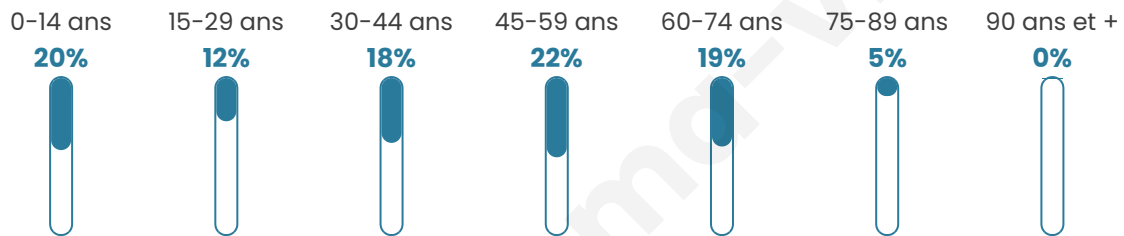

1 930

Age moyen

41 ans

Pop active

46.4%

Taux chômage

6.5%

Pop densité

241 h/km²

Revenu moyen

28 660 €/an

Evolution du nombre d'habitants

Sources : Institut national de la statistique et des études économiques (insee) selon Les dernières parutions officielles de 2024 portant sur les années 2020, 2021 et 2022.

Tranche d'âge

Activité professionnelle

Niveau de diplôme

Composition des ménages

Profils électoraux

Premier tour

	Emmanuel MACRON	32.33 %
	Marine LE PEN	21.89 %
	Jean-Luc MÉLENCHON	16.29 %
	Éric ZEMMOUR	7.44 %
	Valérie PÉCRESSÉ	6.60 %
	Yannick JADOT	5.35 %
	Nicolas DUPONT- AIGNAN	2.84 %
	Jean LASSALLE	2.67 %
	Anne HIDALGO	2.17 %
	Fabien ROUSSEL	1.59 %
	Philippe POUTOU	0.50 %
	Nathalie ARTHAUD	0.33 %