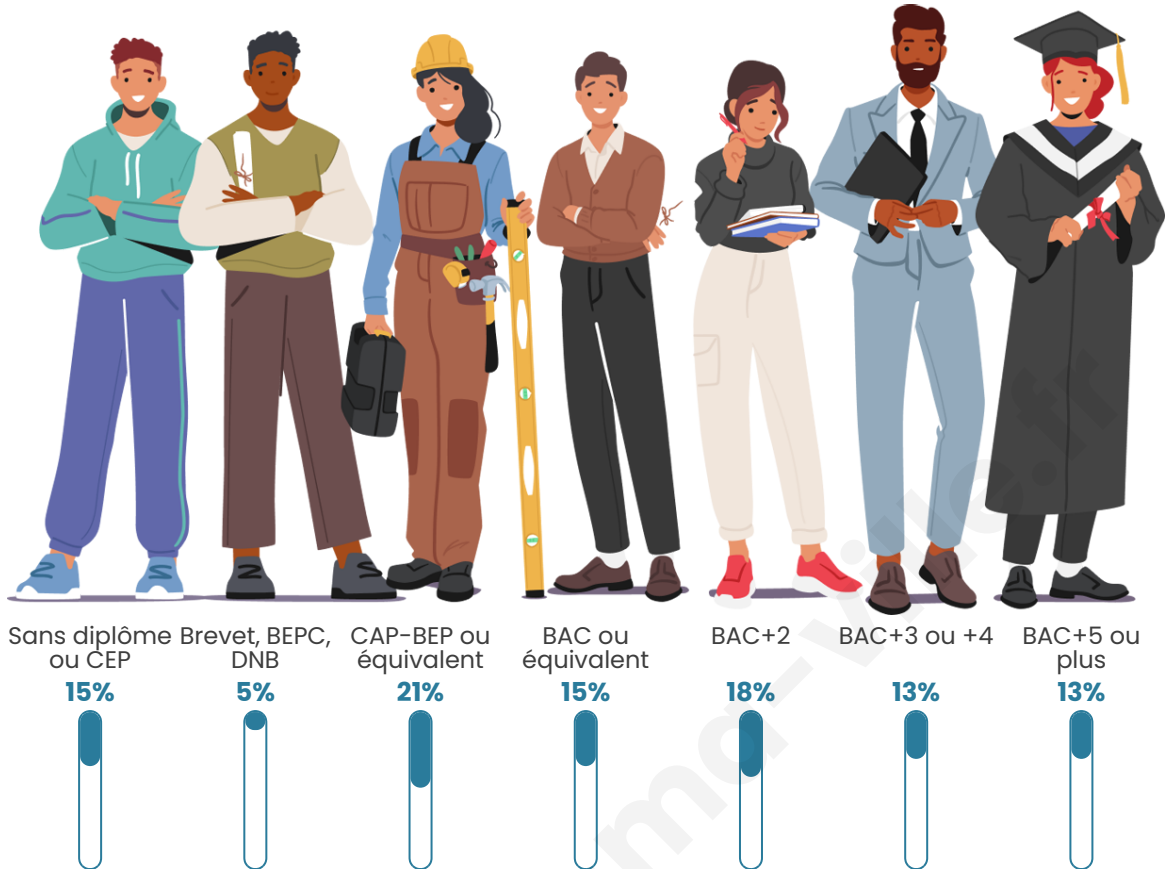

1 930

Age moyen

41 ans

Pop active

46.4%

Taux chômage

6.5%

Pop densité

Tranche d'âge

Activité professionnelle

Niveau de diplôme

Composition des ménages

Profils électoraux

Premier tour

	Emmanuel MACRON	32.33 %
	Marine LE PEN	21.89 %
	Jean-Luc MÉLENCHON	16.29 %
	Éric ZEMMOUR	7.44 %
	Valérie PÉCRESSÉ	6.60 %
	Yannick JADOT	5.35 %
	Nicolas DUPONT- AIGNAN	2.84 %
	Jean LASSALLE	2.67 %
	Anne HIDALGO	2.17 %
	Fabien ROUSSEL	1.59 %
	Philippe POUTOU	0.50 %
	Nathalie ARTHAUD	0.33 %