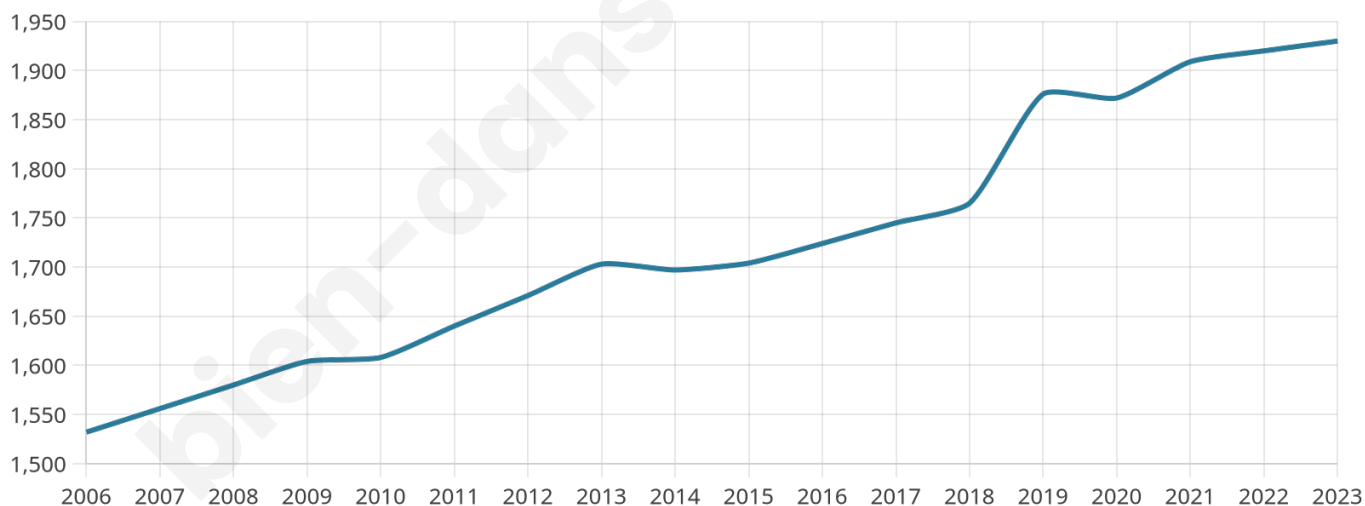

Version web

Ville de Maubec

Présenté par

BIEN dans
ma **VILLE** 

Sommaire

Situation géographique	3
Statistiques sur la population	4
Evolution du nombre d'habitants	4
Tranche d'âge	5
0-14 ans	5
15-29 ans	5
30-44 ans	5
45-59 ans	5
60-74 ans	5
75-89 ans	5
90 ans et +	5
Activité professionnelle	5
Agriculteurs	5
Artisans, Commerçants	5
Cadres et sup.	5
Professions intermédiaires	5
Employé	5
Ouvrier	5
Retraité	5
Autres	5
Niveau de diplôme	6
Sans diplôme ou CEP	6
Brevet, BEPC, DNB	6
CAP-BEP ou équivalent	6
BAC ou équivalent	6
BAC+2	6
BAC+3 ou +4	6
BAC+5 ou plus	6
Composition des ménages	6
Couple sans enfant	6
Couple avec enfant(s)	6
Famille monoparentale	6
Colocation / Autre	6
Personnes seules	6
Profil électoraux	7
Premier tour	7
Sécurité	8
Evolution du nombre d'infractions	8
Pour comparer	9
Services à la population	10
Commerce	10
Éducation	10
Villes autour de Maubec	11
Avis sur la ville de Maubec	12
Moyenne par critère	12
Villes autour de Maubec	12
Répartition des avis par note	12
Répartition des avis par note	12

1 930

Age moyen

41 ans

Pop active

46.4%

Taux chômage

6.5%

Pop densité

241 h/km²

Revenu moyen

28 660 €/an

Evolution du nombre d'habitants

Sources : Institut national de la statistique et des études économiques (insee) selon Les dernières parutions officielles de 2024 portant sur les années 2020, 2021 et 2022.