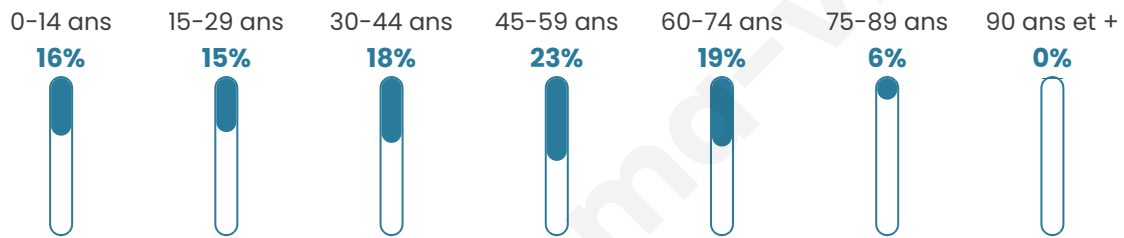

42 ans

Pop active

51.1%

Taux chômage

5.3%

Pop densité

213 h/km²

Revenu moyen

26 940 €/an

Evolution du nombre d'habitants

Sources : Institut national de la statistique et des études économiques (insee) selon Les dernières parutions officielles de 2024 portant sur les années 2020, 2021 et 2022.

Tranche d'âge

Activité professionnelle

Niveau de diplôme

Composition des ménages

Profils électoraux

Premier tour

	Marine LE PEN	32.99 %
	Emmanuel MACRON	29.25 %
	Jean-Luc MÉLENCHON	10.58 %
	Nicolas DUPONT-AIGNAN	6.33 %
	Éric ZEMMOUR	6.12 %
	Jean LASSALLE	4.15 %
	Yannick JADOT	3.53 %
	Valérie PÉCRESSE	3.22 %
	Fabien ROUSSEL	1.35 %
	Anne HIDALGO	1.14 %
	Philippe POUTOU	0.73 %
	Nathalie ARTHAUD	0.62 %