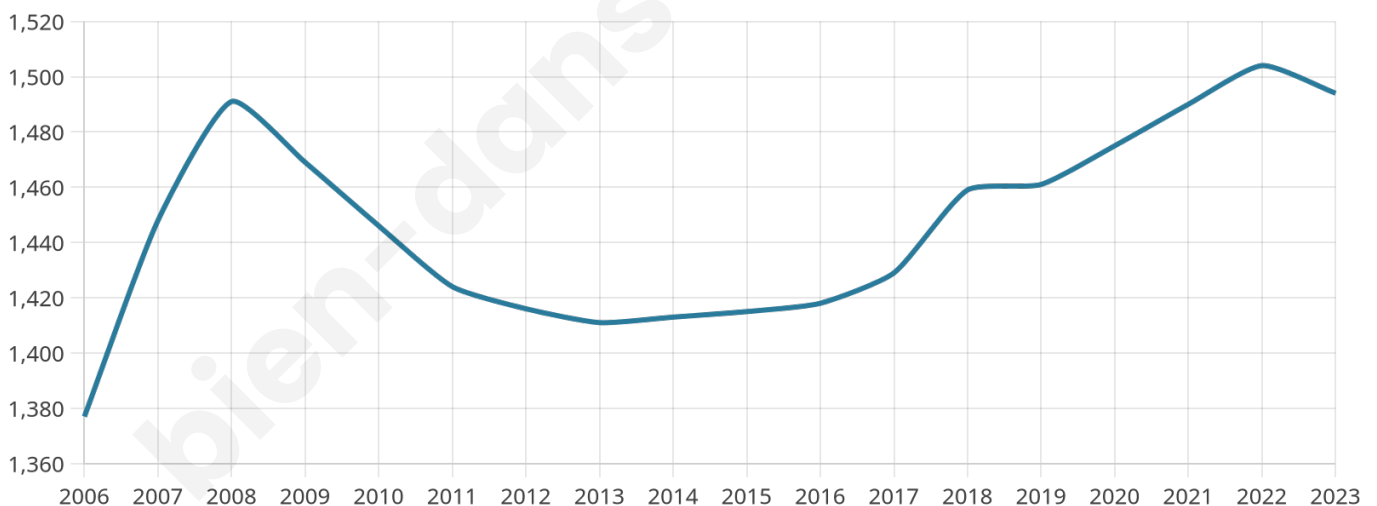

Situation géographique

i Informations clés

- **Région** : Grand Est
- **Département** : Bas-Rhin
- **Code postal** : 67150
- **Superficie** : 7 km²

Statistiques sur la population

Nombre d'habitants

1 494

Age moyen

42 ans

Pop active

51.1%

Taux chômage

5.3%

Pop densité

213 h/km²

Revenu moyen

26 940 €/an

Evolution du nombre d'habitants

Sources : Institut national de la statistique et des études économiques (insee) selon Les dernières parutions officielles de 2024 portant sur les années 2020, 2021 et 2022.