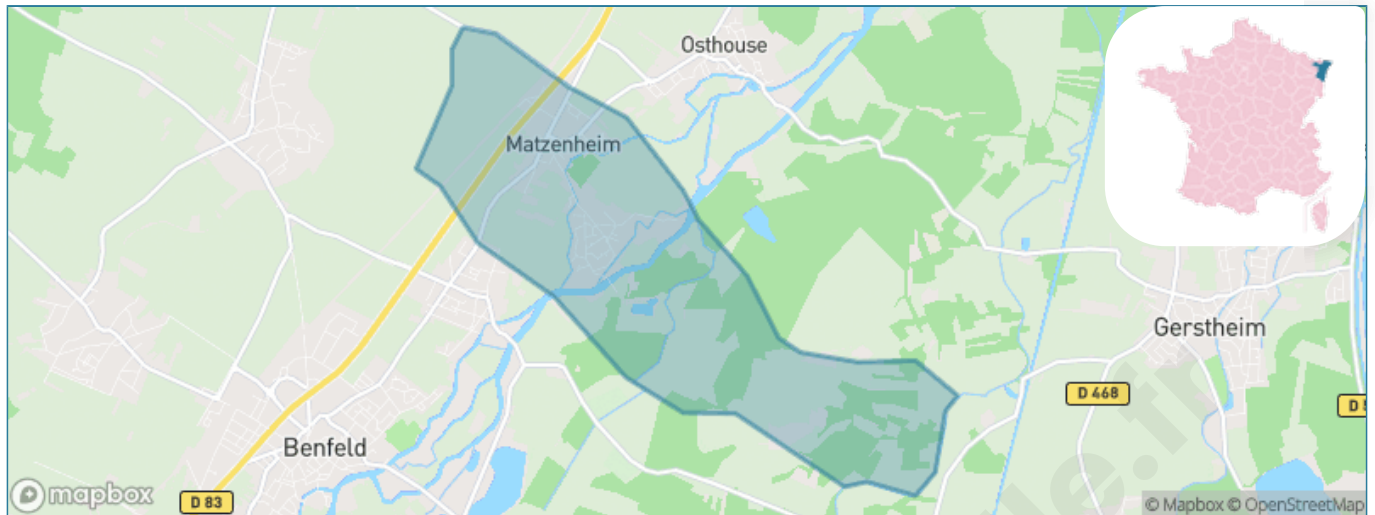

Version web

Ville de Matzenheim

Présenté par

BIEN dans
ma **VILLE** 

Sommaire

Situation géographique	3
Statistiques sur la population	4
Evolution du nombre d'habitants	4
Tranche d'âge	5
0-14 ans	5
15-29 ans	5
30-44 ans	5
45-59 ans	5
60-74 ans	5
75-89 ans	5
90 ans et +	5
Activité professionnelle	5
Agriculteurs	5
Artisans, Commerçants	5
Cadres et sup.	5
Professions intermédiaires	5
Employé	5
Ouvrier	5
Retraité	5
Autres	5
Niveau de diplôme	6
Sans diplôme ou CEP	6
Brevet, BEPC, DNB	6
CAP-BEP ou équivalent	6
BAC ou équivalent	6
BAC+2	6
BAC+3 ou +4	6
BAC+5 ou plus	6
Composition des ménages	6
Couple sans enfant	6
Couple avec enfant(s)	6
Famille monoparentale	6
Colocation / Autre	6
Personnes seules	6
Profil électoraux	7
Premier tour	7
Sécurité	8
Evolution du nombre d'infractions	8
Pour comparer	9
Services à la population	10
Commerce	10
Éducation	10
Villes autour de Matzenheim	11
Avis sur la ville de Matzenheim	12
Moyenne par critère	12
Villes autour de Matzenheim	12
Répartition des avis par note	12
Répartition des avis par note	12

Situation géographique

i Informations clés

- **Région** : Grand Est
- **Département** : Bas-Rhin
- **Code postal** : 67150
- **Superficie** : 7 km²

Statistiques sur la population

Nombre d'habitants

1 494

Age moyen