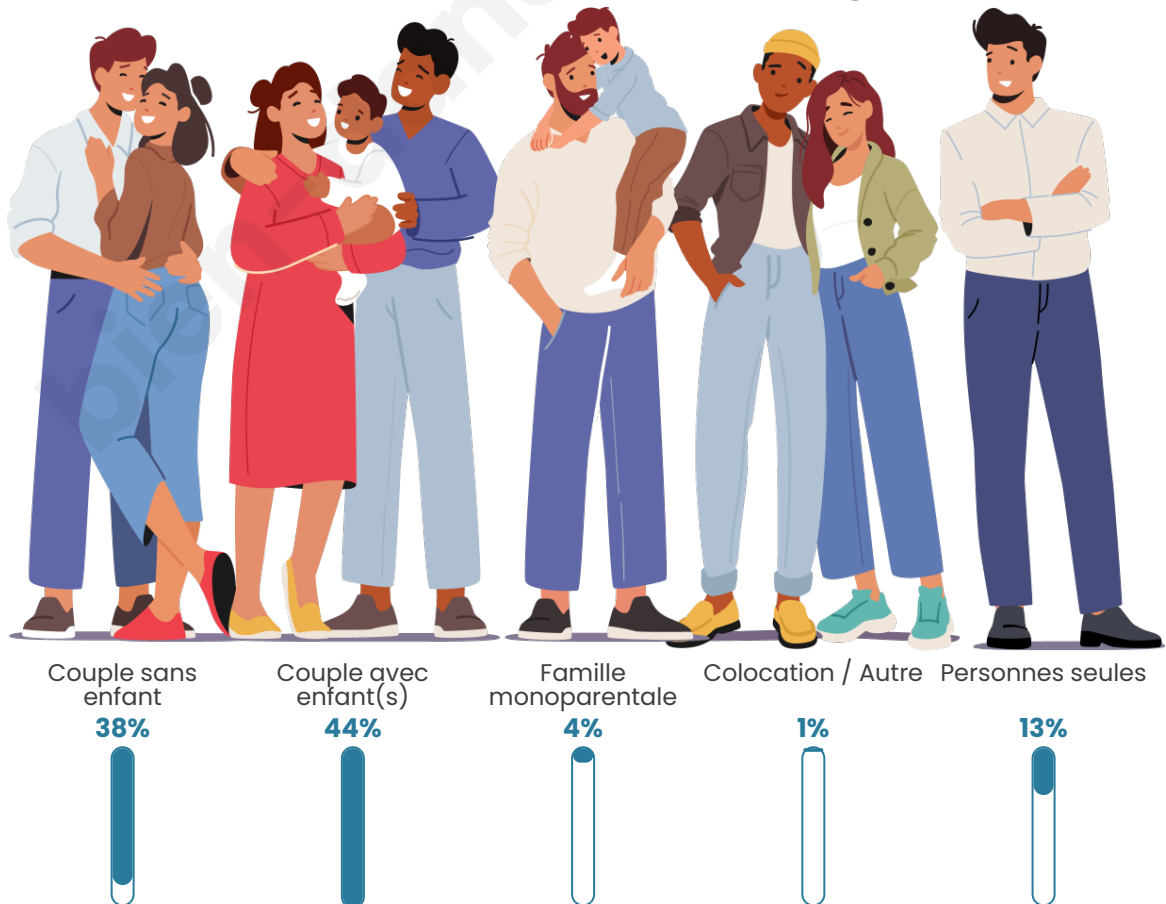

Tranche d'âge

Activité professionnelle

Niveau de diplôme

Composition des ménages

Profils électoraux

Premier tour

	Marine LE PEN	32.99 %
	Emmanuel MACRON	29.25 %
	Jean-Luc MÉLENCHON	10.58 %
	Nicolas DUPONT-AIGNAN	6.33 %
	Éric ZEMMOUR	6.12 %
	Jean LASSALLE	4.15 %
	Yannick JADOT	3.53 %
	Valérie PÉCRESSE	3.22 %
	Fabien ROUSSEL	1.35 %
	Anne HIDALGO	1.14 %
	Philippe POUTOU	0.73 %
	Nathalie ARTHAUD	0.62 %