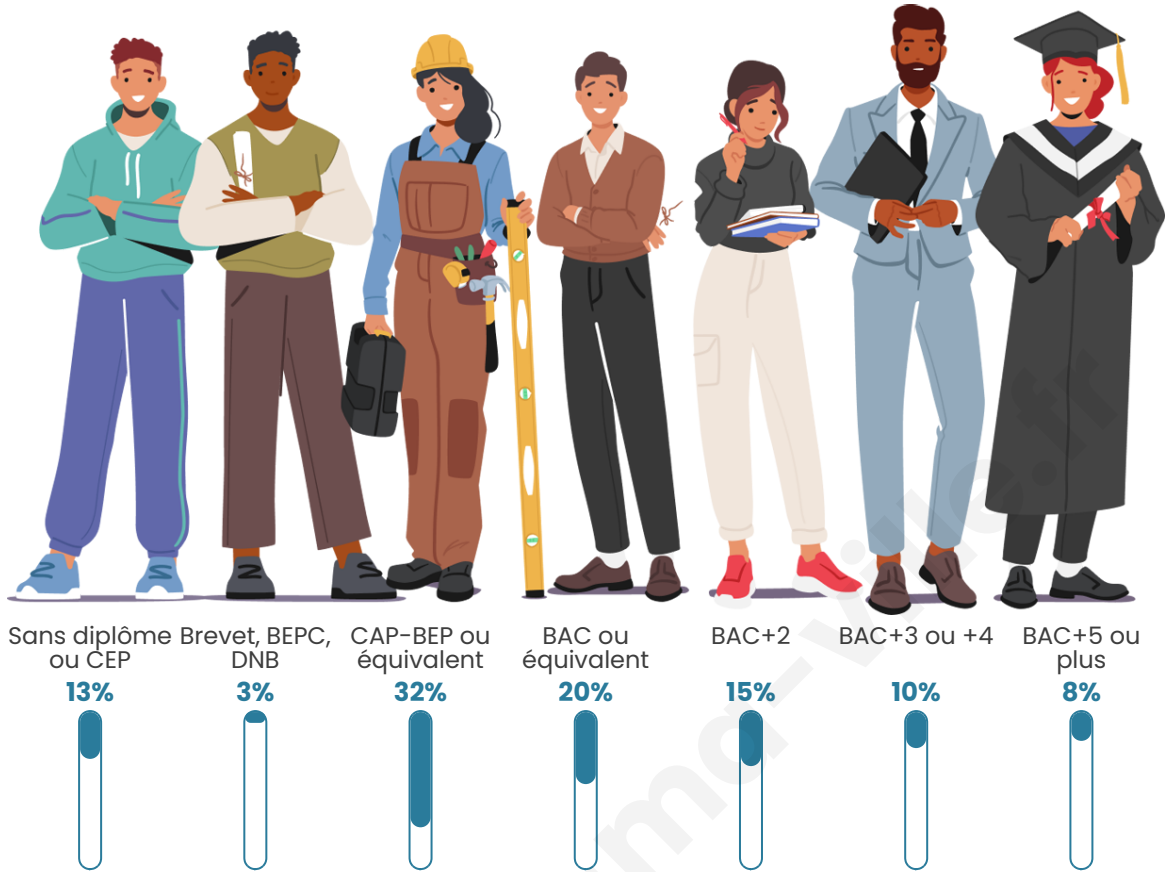

Tranche d'âge

Activité professionnelle

Niveau de diplôme

Composition des ménages

Profils électoraux

Premier tour

	Marine LE PEN	32.99 %
	Emmanuel MACRON	29.25 %
	Jean-Luc MÉLENCHON	10.58 %
	Nicolas DUPONT-AIGNAN	6.33 %
	Éric ZEMMOUR	6.12 %
	Jean LASSALLE	4.15 %
	Yannick JADOT	3.53 %
	Valérie PÉCRESSE	3.22 %
	Fabien ROUSSEL	1.35 %
	Anne HIDALGO	1.14 %
	Philippe POUTOU	0.73 %
	Nathalie ARTHAUD	0.62 %