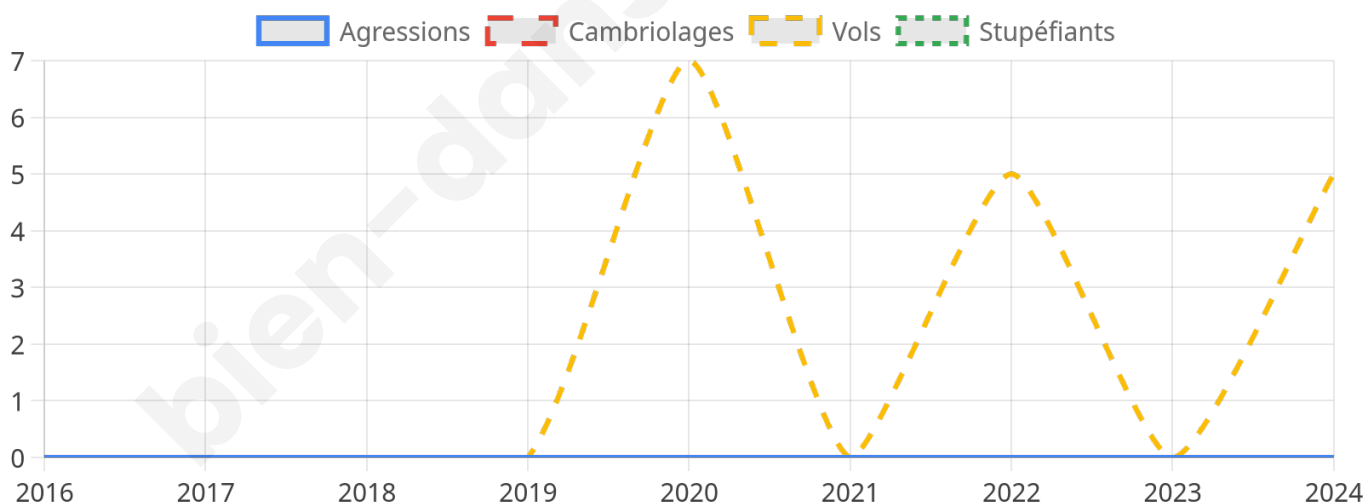

Second tour

	Emmanuel MACRON	49,41 %
	Marine LE PEN	50,59 %

1 251 inscrits

Participation : 78.74%

Votes blancs : 4.26%

Votes nuls : 1.42%

1 251 inscrits

Participation : 78.42%

Votes blancs : 1.53%

Votes nuls : 0.20%

Sécurité

Agressions physiques / sexuelles

0

Cambriolages

0

Vols / dégradations

5

Stupéfiants

0

Evolution du nombre d'infractions

Pour comparer

(en proportion du nombre d'habitants)

Sources : Bases statistiques communale, départementale et régionale de la délinquance enregistrée par la police et la gendarmerie nationales selon les dernières parutions officielles de 2025 portant sur l'année 2024 ([data.gouv](https://data.gouv.fr)).