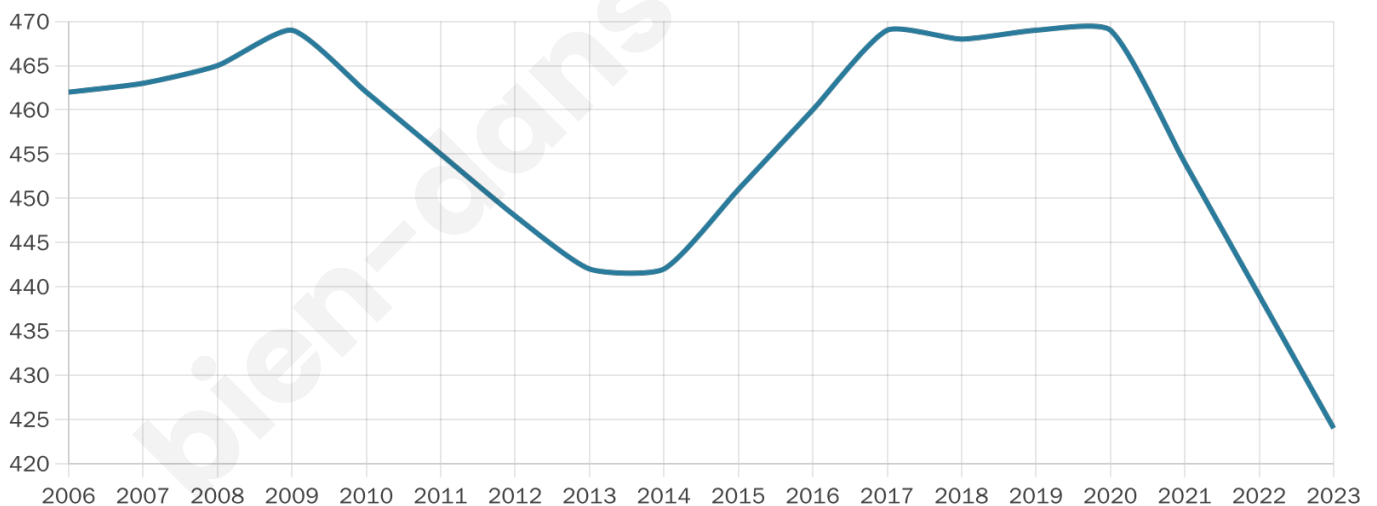

# Statistiques sur la population

Nombre d'habitants

**424**

Age moyen

**42 ans**

Pop active

**49.5%**

Taux chômage

**5.5%**

Pop densité

**24 h/km<sup>2</sup>**

Revenu moyen

**19 670 €/an**

## Evolution du nombre d'habitants

Sources : Institut national de la statistique et des études économiques (insee) selon Les dernières parutions officielles de 2024 portant sur les années 2020, 2021 et 2022.