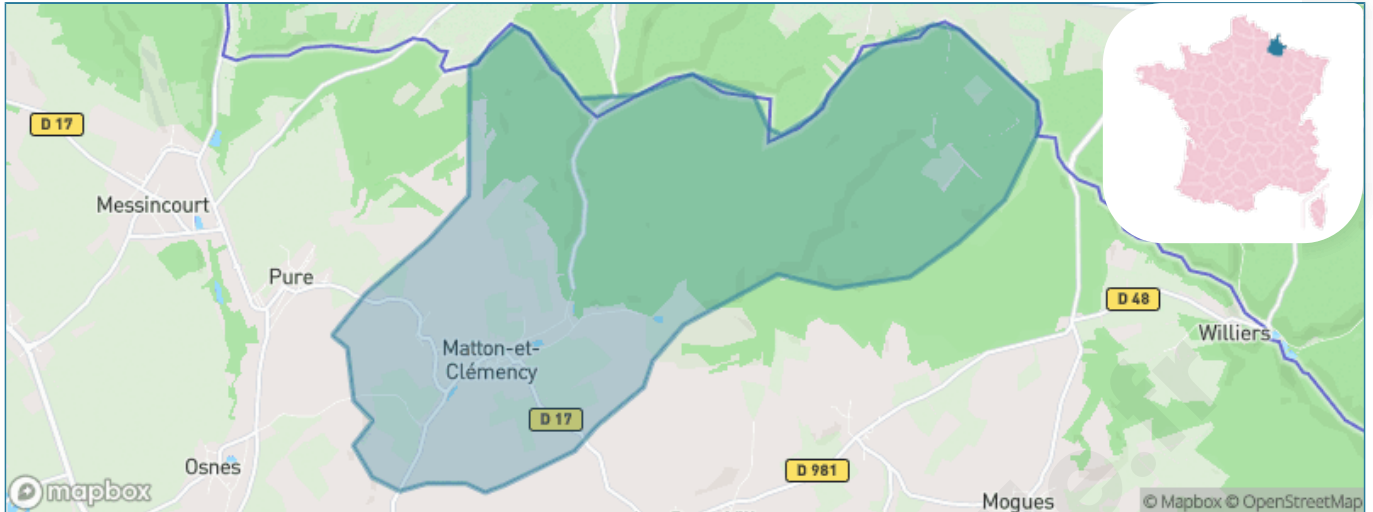

# Ville de Matton-et-Clémency

Présenté par

**BIEN** dans ma **VILLE** 

# Situation géographique

## i Informations clés

- **Région** : Grand Est
- **Département** : Ardennes
- **Code postal** : 08110
- **Superficie** : 18 km<sup>2</sup>