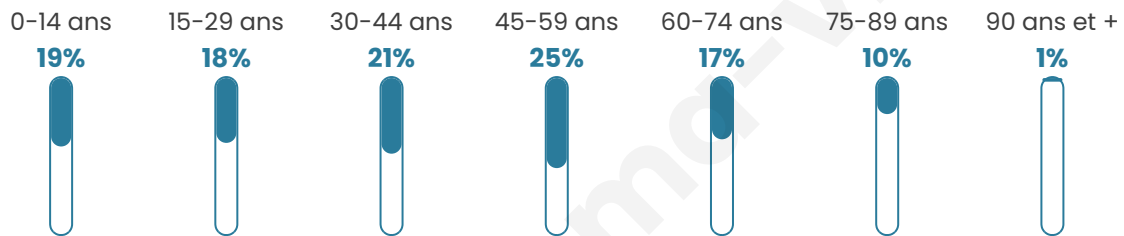

# Statistiques sur la population

Nombre d'habitants

**424**

Age moyen

**42 ans**

Pop active

**49.5%**

Taux chômage

**5.5%**

Pop densité

**24 h/km<sup>2</sup>**

Revenu moyen

**19 670 €/an**

## Evolution du nombre d'habitants

Sources : Institut national de la statistique et des études économiques (insee) selon Les dernières parutions officielles de 2024 portant sur les années 2020, 2021 et 2022.

## Tranche d'âge