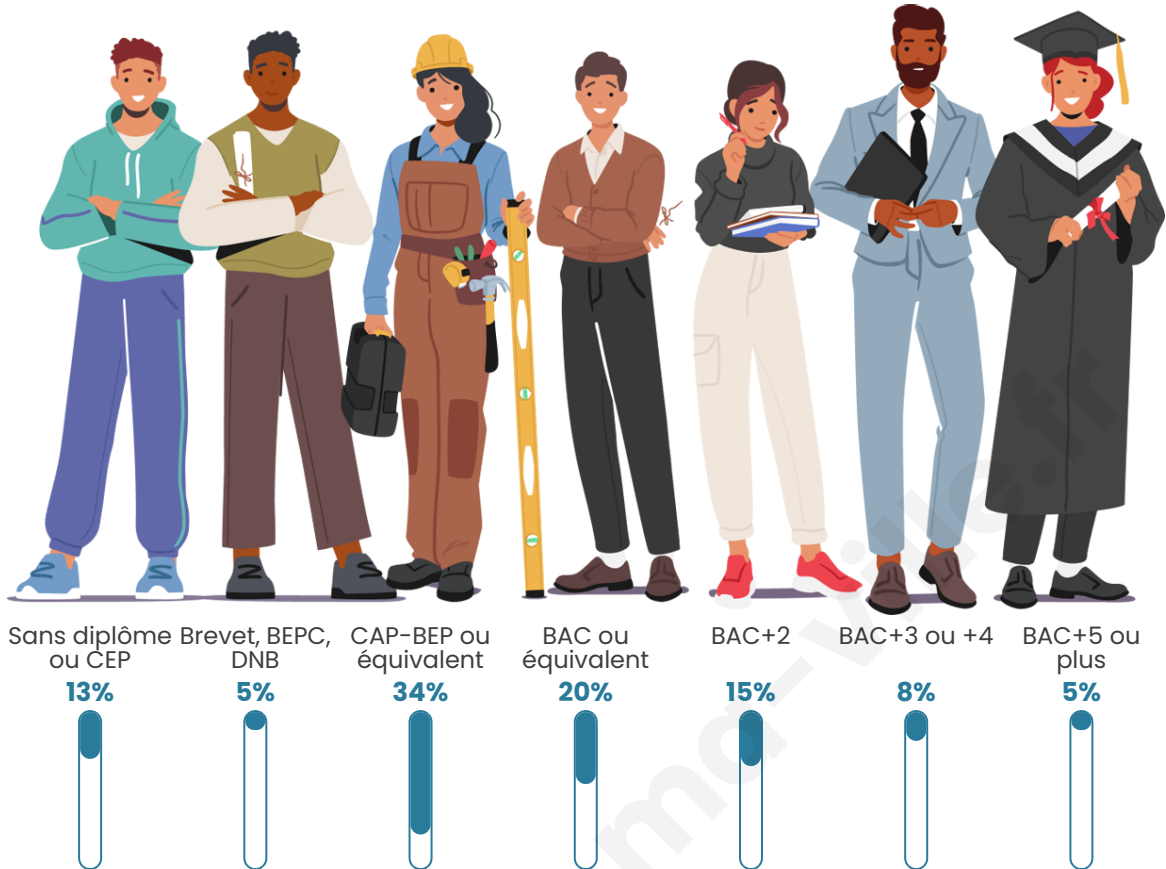

623

Age moyen

43 ans

Pop active

54.6%

Taux chômage

5.3%

Pop densité

Tranche d'âge

Activité professionnelle

Niveau de diplôme

Composition des ménages

Profils électoraux

Premier tour

	Marine LE PEN	29.29 %
	Emmanuel MACRON	22.43 %
	Jean-Luc MÉLENCHON	12.40 %
	Éric ZEMMOUR	12.14 %
	Jean LASSALLE	6.33 %
	Valérie PÉCRESSÉ	4.49 %
	Nicolas DUPONT-AIGNAN	3.96 %
	Yannick JADOT	3.69 %
	Fabien ROUSSEL	1.85 %
	Nathalie ARTHAUD	1.58 %
	Anne HIDALGO	1.32 %
	Philippe POUTOU	0.53 %