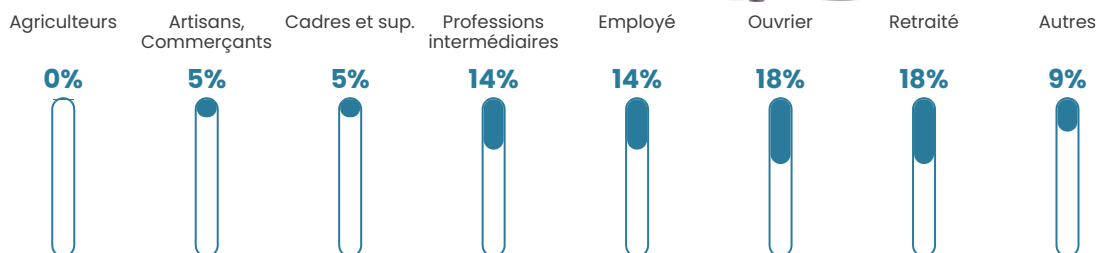

30 h/km²

Revenu moyen

24 660 €/an

Evolution du nombre d'habitants

Sources : Institut national de la statistique et des études économiques (insee) selon Les dernières parutions officielles de 2024 portant sur les années 2020, 2021 et 2022.

Tranche d'âge

Activité professionnelle

Niveau de diplôme

Composition des ménages

Profils électoraux

Premier tour

	Marine LE PEN	29.29 %
	Emmanuel MACRON	22.43 %
	Jean-Luc MÉLENCHON	12.40 %
	Éric ZEMMOUR	12.14 %
	Jean LASSALLE	6.33 %
	Valérie PÉCRESSÉ	4.49 %
	Nicolas DUPONT-AIGNAN	3.96 %
	Yannick JADOT	3.69 %
	Fabien ROUSSEL	1.85 %
	Nathalie ARTHAUD	1.58 %
	Anne HIDALGO	1.32 %
	Philippe POUTOU	0.53 %