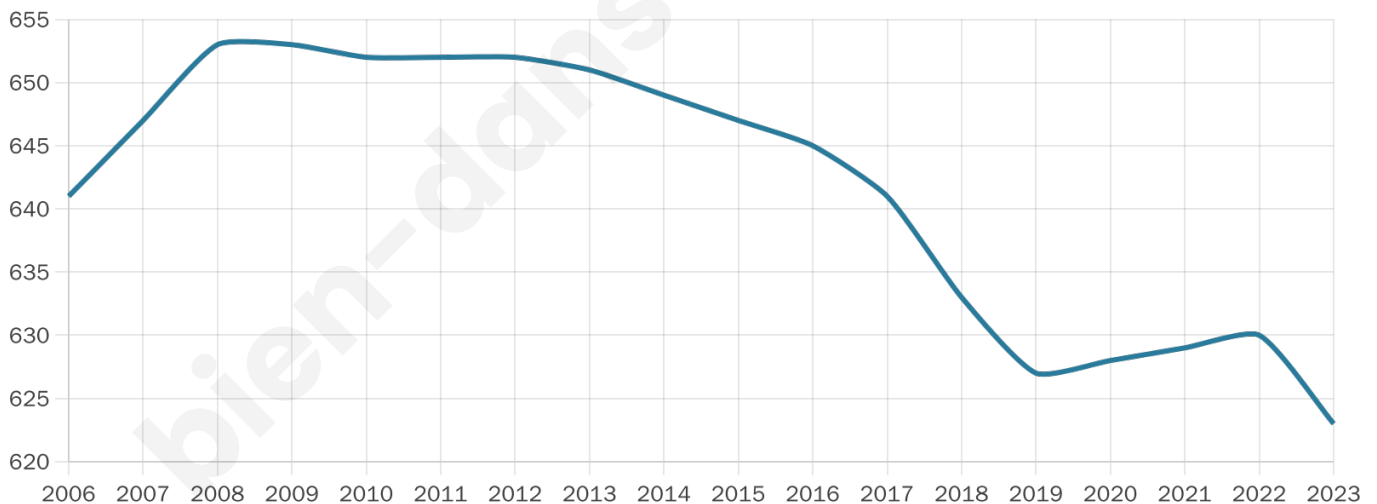

623

Age moyen

43 ans

Pop active

54.6%

Taux chômage

5.3%

Pop densité

30 h/km²

Revenu moyen

24 660 €/an

Evolution du nombre d'habitants

Sources : Institut national de la statistique et des études économiques (insee) selon Les dernières parutions officielles de 2024 portant sur les années 2020, 2021 et 2022.