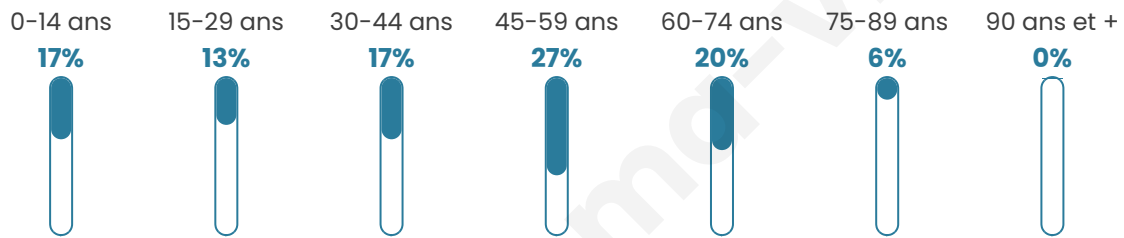

623

Age moyen

43 ans

Pop active

54.6%

Taux chômage

5.3%

Pop densité

30 h/km²

Revenu moyen

24 660 €/an

Evolution du nombre d'habitants

Sources : Institut national de la statistique et des études économiques (insee) selon Les dernières parutions officielles de 2024 portant sur les années 2020, 2021 et 2022.

Tranche d'âge

Activité professionnelle

Niveau de diplôme

Composition des ménages

Profils électoraux

Premier tour

	Marine LE PEN	29.29 %
	Emmanuel MACRON	22.43 %
	Jean-Luc MÉLENCHON	12.40 %
	Éric ZEMMOUR	12.14 %
	Jean LASSALLE	6.33 %
	Valérie PÉCRESSÉ	4.49 %
	Nicolas DUPONT-AIGNAN	3.96 %
	Yannick JADOT	3.69 %
	Fabien ROUSSEL	1.85 %
	Nathalie ARTHAUD	1.58 %
	Anne HIDALGO	1.32 %
	Philippe POUTOU	0.53 %

483 inscrits

Participation : 80.33%

Votes blancs : 1.80%

Votes nuls : 0.52%

Second tour

	Emmanuel MACRON	39,6 %
	Marine LE PEN	60,4 %

483 inscrits

Participation : 78.67%