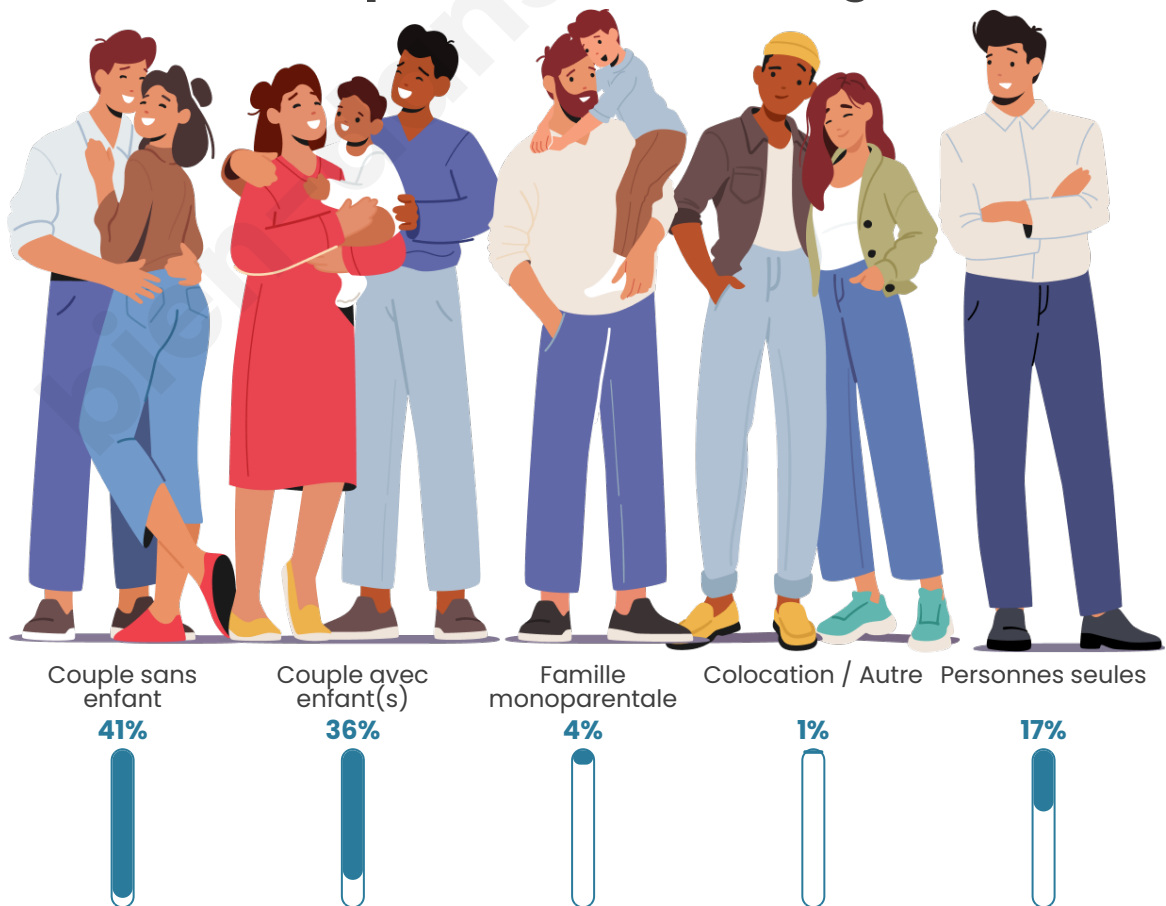

Tranche d'âge

Activité professionnelle

Niveau de diplôme

Composition des ménages

Profils électoraux

Premier tour

	Marine LE PEN	29.29 %
	Emmanuel MACRON	22.43 %
	Jean-Luc MÉLENCHON	12.40 %
	Éric ZEMMOUR	12.14 %
	Jean LASSALLE	6.33 %
	Valérie PÉCRESSÉ	4.49 %
	Nicolas DUPONT-AIGNAN	3.96 %
	Yannick JADOT	3.69 %
	Fabien ROUSSEL	1.85 %
	Nathalie ARTHAUD	1.58 %
	Anne HIDALGO	1.32 %
	Philippe POUTOU	0.53 %