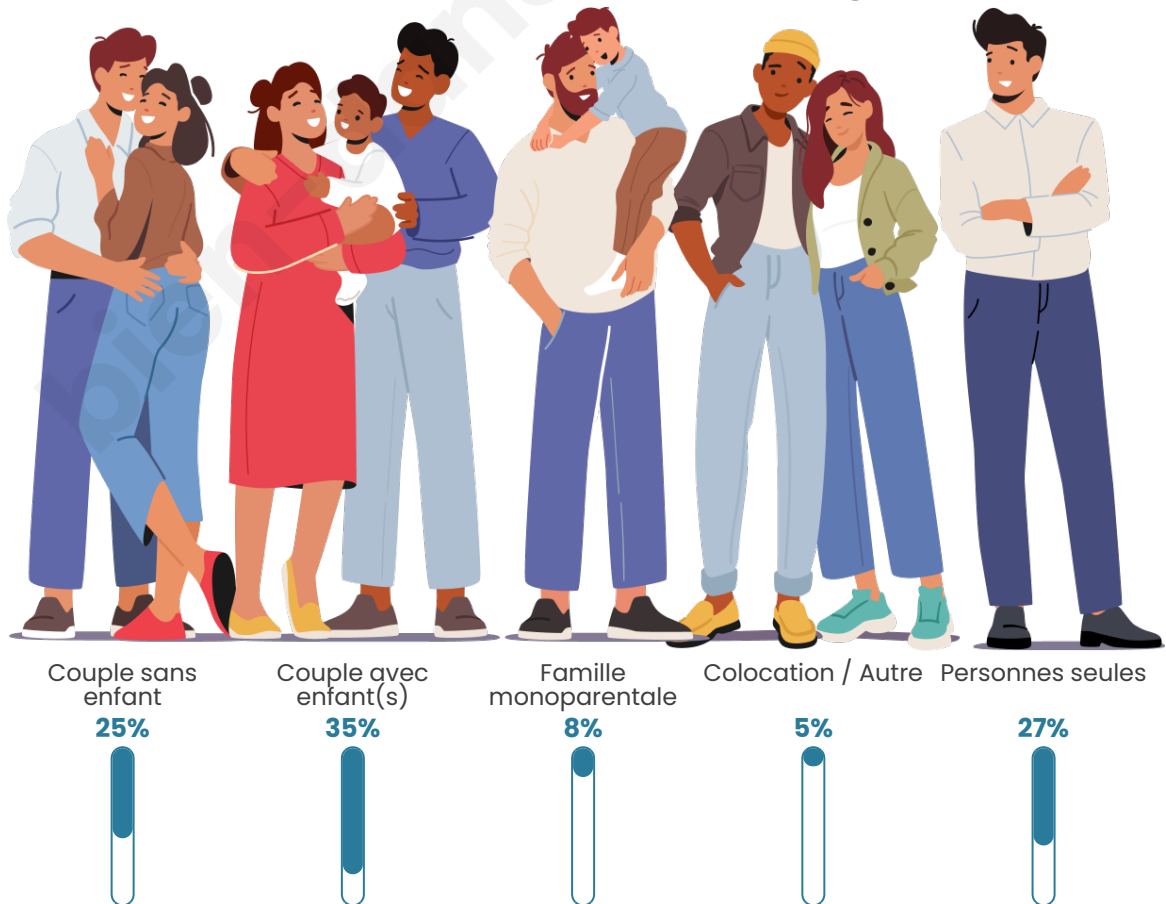

Tranche d'âge

Activité professionnelle

Niveau de diplôme

Composition des ménages

Profils électoraux

Premier tour

	Jean-Luc MÉLENCHON	38.23 %
	Emmanuel MACRON	28.23 %
	Marine LE PEN	10.26 %
	Yannick JADOT	6.03 %
	Éric ZEMMOUR	4.97 %
	Valérie PÉCRESSE	4.35 %
	Fabien ROUSSEL	2.04 %
	Jean LASSALLE	1.59 %
	Anne HIDALGO	1.59 %
	Nicolas DUPONT-AIGNAN	1.52 %
	Philippe POUTOU	0.71 %
	Nathalie ARTHAUD	0.47 %