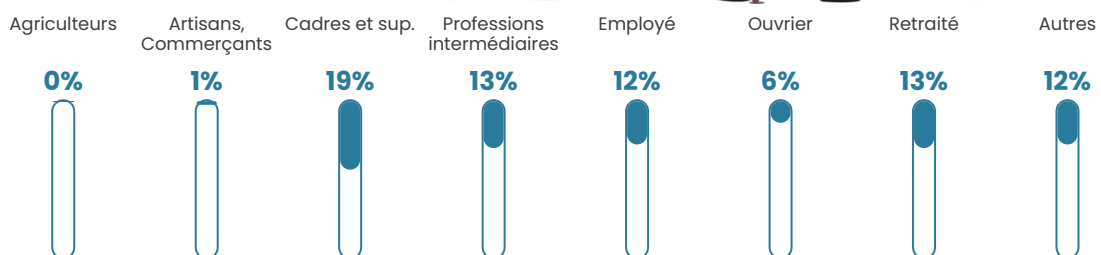

5 748 h/km²

Revenu moyen

24 560 €/an

Evolution du nombre d'habitants

Sources : Institut national de la statistique et des études économiques (insee) selon Les dernières parutions officielles de 2024 portant sur les années 2020, 2021 et 2022.

Tranche d'âge

Activité professionnelle

Niveau de diplôme

Composition des ménages

Profils électoraux

Premier tour

	Jean-Luc MÉLENCHON	38.23 %
	Emmanuel MACRON	28.23 %
	Marine LE PEN	10.26 %
	Yannick JADOT	6.03 %
	Éric ZEMMOUR	4.97 %
	Valérie PÉCRESSE	4.35 %
	Fabien ROUSSEL	2.04 %
	Jean LASSALLE	1.59 %
	Anne HIDALGO	1.59 %
	Nicolas DUPONT-AIGNAN	1.52 %
	Philippe POUTOU	0.71 %
	Nathalie ARTHAUD	0.47 %