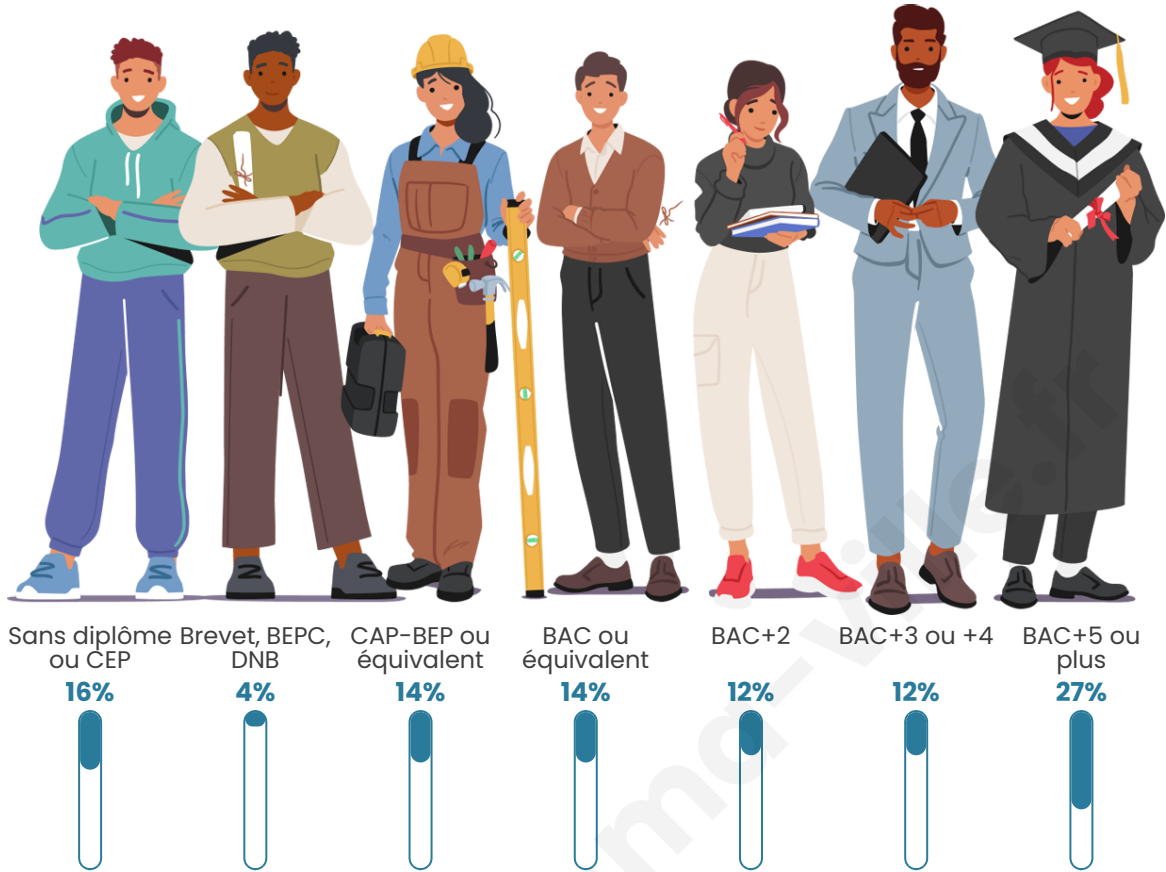

51 729

Age moyen

36 ans

Pop active

53.1%

Taux chômage

7.7%

Pop densité

Tranche d'âge

Activité professionnelle

Niveau de diplôme

Composition des ménages

Profils électoraux

Premier tour

	Jean-Luc MÉLENCHON	38.23 %
	Emmanuel MACRON	28.23 %
	Marine LE PEN	10.26 %
	Yannick JADOT	6.03 %
	Éric ZEMMOUR	4.97 %
	Valérie PÉCRESSE	4.35 %
	Fabien ROUSSEL	2.04 %
	Jean LASSALLE	1.59 %
	Anne HIDALGO	1.59 %
	Nicolas DUPONT-AIGNAN	1.52 %
	Philippe POUTOU	0.71 %
	Nathalie ARTHAUD	0.47 %