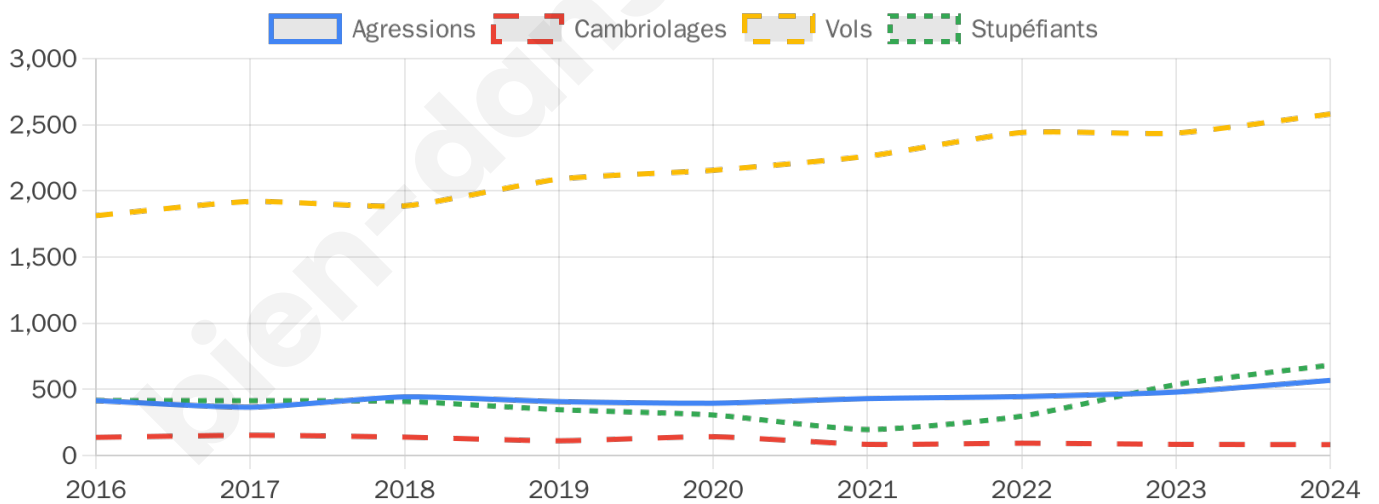

29 391 inscrits

Participation : 75.33%

Votes blancs : 1.34%

Votes nuls : 0.62%

Second tour

	Emmanuel MACRON	78,06 %
	Marine LE PEN	21,94 %

29 395 inscrits

Participation : 69.37%

Votes blancs : 6.24%

Votes nuls : 2.31%

Sécurité

Agressions physiques / sexuelles

568

Cambriolages

82

Vols / dégradations

2 581

Stupéfiants

683

Evolution du nombre d'infractions

Pour comparer

(en proportion du nombre d'habitants)

Sources : Bases statistiques communale, départementale et régionale de la délinquance enregistrée par la police et la gendarmerie nationales selon les dernières parutions officielles de 2025 portant sur l'année 2024 ([data.gouv](https://data.gouv.fr)).