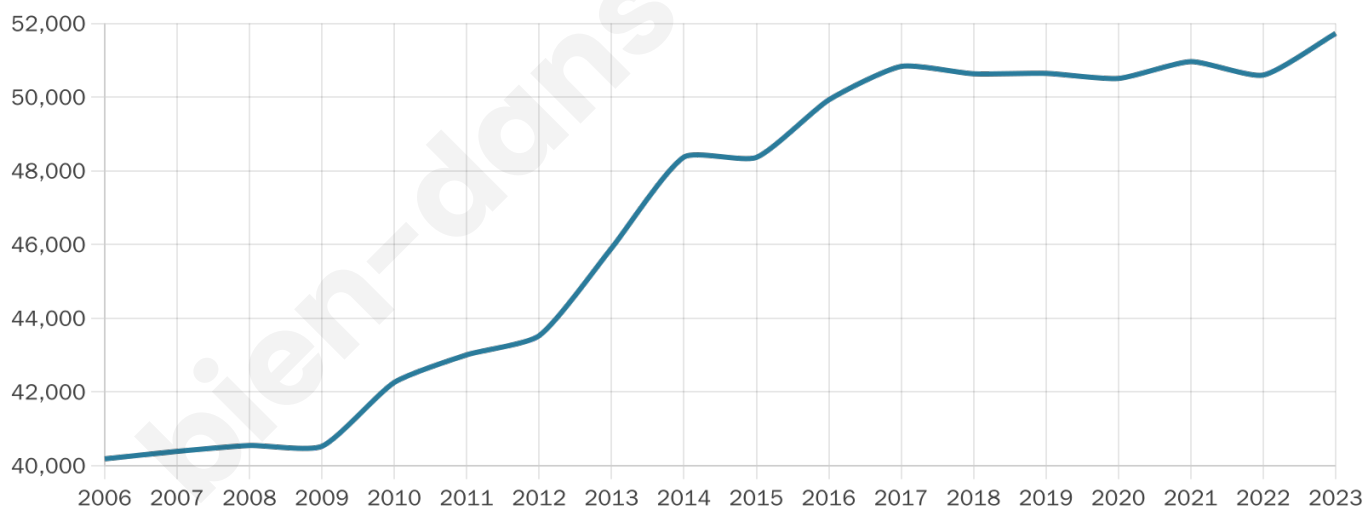

51 729

Age moyen

36 ans

Pop active

53.1%

Taux chômage

7.7%

Pop densité

5 748 h/km²

Revenu moyen

24 560 €/an

Evolution du nombre d'habitants

Sources : Institut national de la statistique et des études économiques (insee) selon Les dernières parutions officielles de 2024 portant sur les années 2020, 2021 et 2022.