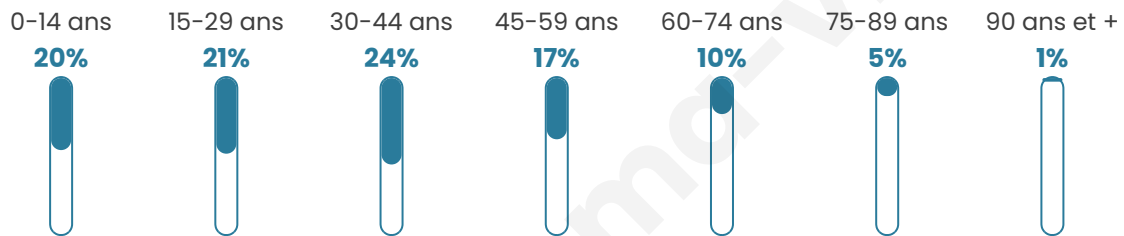

51 729

Age moyen

36 ans

Pop active

53.1%

Taux chômage

7.7%

Pop densité

5 748 h/km²

Revenu moyen

24 560 €/an

Evolution du nombre d'habitants

Sources : Institut national de la statistique et des études économiques (insee) selon Les dernières parutions officielles de 2024 portant sur les années 2020, 2021 et 2022.

Tranche d'âge

Activité professionnelle

Niveau de diplôme

Composition des ménages

Profils électoraux

Premier tour

	Jean-Luc MÉLENCHON	38.23 %
	Emmanuel MACRON	28.23 %
	Marine LE PEN	10.26 %
	Yannick JADOT	6.03 %
	Éric ZEMMOUR	4.97 %
	Valérie PÉCRESSE	4.35 %
	Fabien ROUSSEL	2.04 %
	Jean LASSALLE	1.59 %
	Anne HIDALGO	1.59 %
	Nicolas DUPONT-AIGNAN	1.52 %
	Philippe POUTOU	0.71 %
	Nathalie ARTHAUD	0.47 %