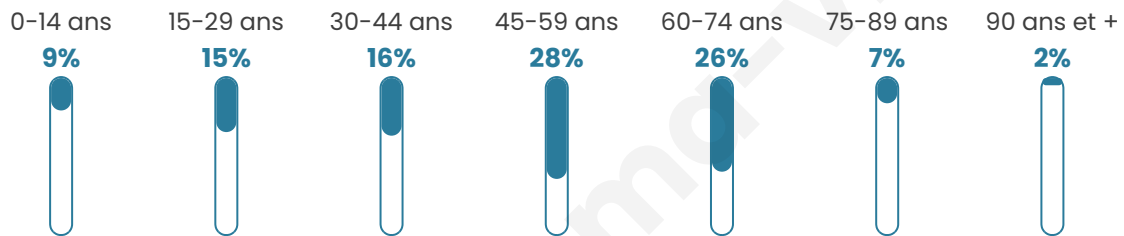

214

Age moyen

48 ans

Pop active

49.1%

Taux chômage

4.2%

Pop densité

15 h/km²

Revenu moyen

19 150 €/an

Evolution du nombre d'habitants

Sources : Institut national de la statistique et des études économiques (insee) selon Les dernières parutions officielles de 2024 portant sur les années 2020, 2021 et 2022.

Tranche d'âge

Activité professionnelle

Niveau de diplôme

Composition des ménages

Profils électoraux

Premier tour

	Marine LE PEN	38.69 %
	Jean-Luc MÉLENCHON	16.06 %
	Éric ZEMMOUR	11.68 %
	Emmanuel MACRON	10.95 %
	Jean LASSALLE	10.22 %
	Yannick JADOT	5.11 %
	Philippe POUTOU	2.19 %
	Anne HIDALGO	1.46 %
	Valérie PÉCRESSÉ	1.46 %
	Nathalie ARTHAUD	0.73 %
	Fabien ROUSSEL	0.73 %
	Nicolas DUPONT- AIGNAN	0.73 %

184 inscrits

Participation : 77.17%
Votes blancs : 3.52%
Votes nuls : 0.00%

Second tour

	Emmanuel MACRON	33,61 %
	Marine LE PEN	66,39 %

183 inscrits

Participation : 75.96%
Votes blancs : 12.23%
Votes nuls : 2.16%