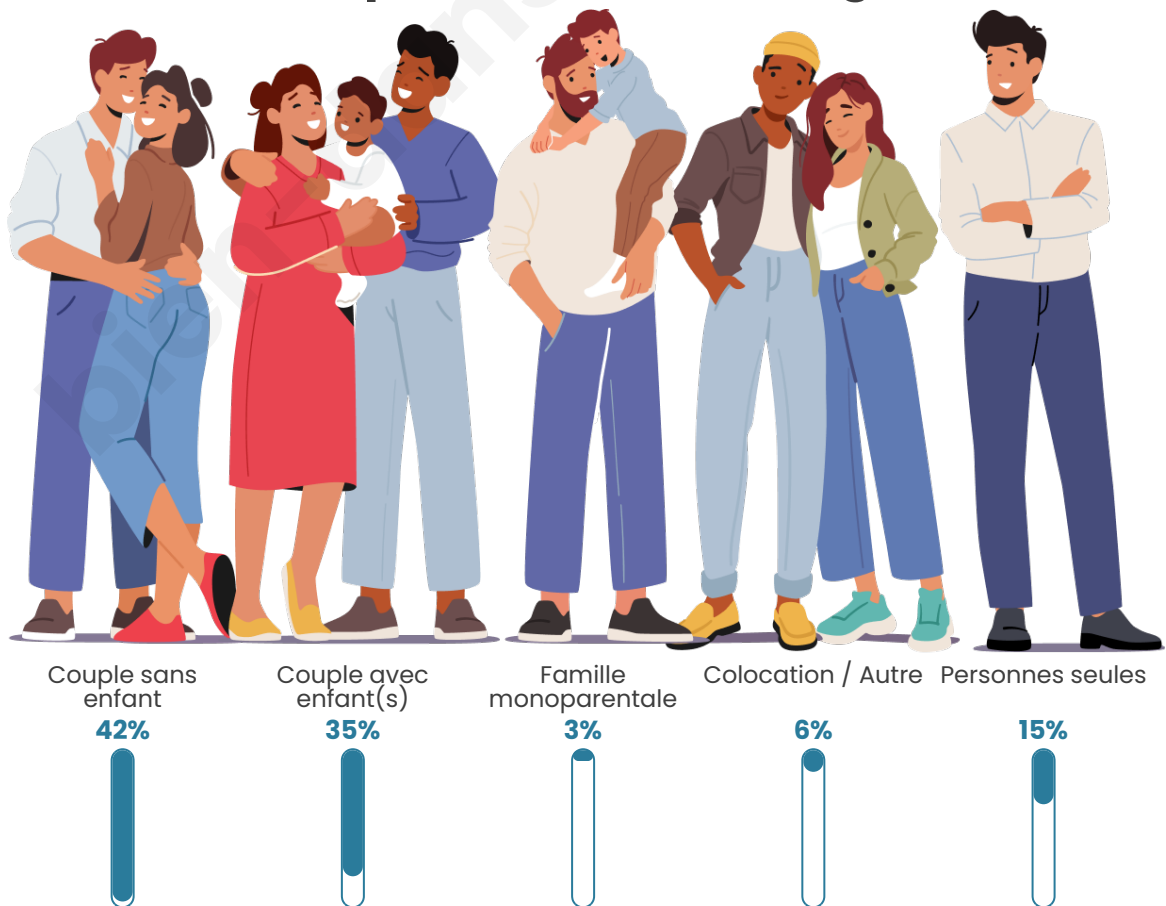

Tranche d'âge

Activité professionnelle

Niveau de diplôme

Composition des ménages

Profils électoraux

Premier tour

	Marine LE PEN	38.69 %
	Jean-Luc MÉLENCHON	16.06 %
	Éric ZEMMOUR	11.68 %
	Emmanuel MACRON	10.95 %
	Jean LASSALLE	10.22 %
	Yannick JADOT	5.11 %
	Philippe POUTOU	2.19 %
	Anne HIDALGO	1.46 %
	Valérie PÉCRESSÉ	1.46 %
	Nathalie ARTHAUD	0.73 %
	Fabien ROUSSEL	0.73 %
	Nicolas DUPONT- AIGNAN	0.73 %