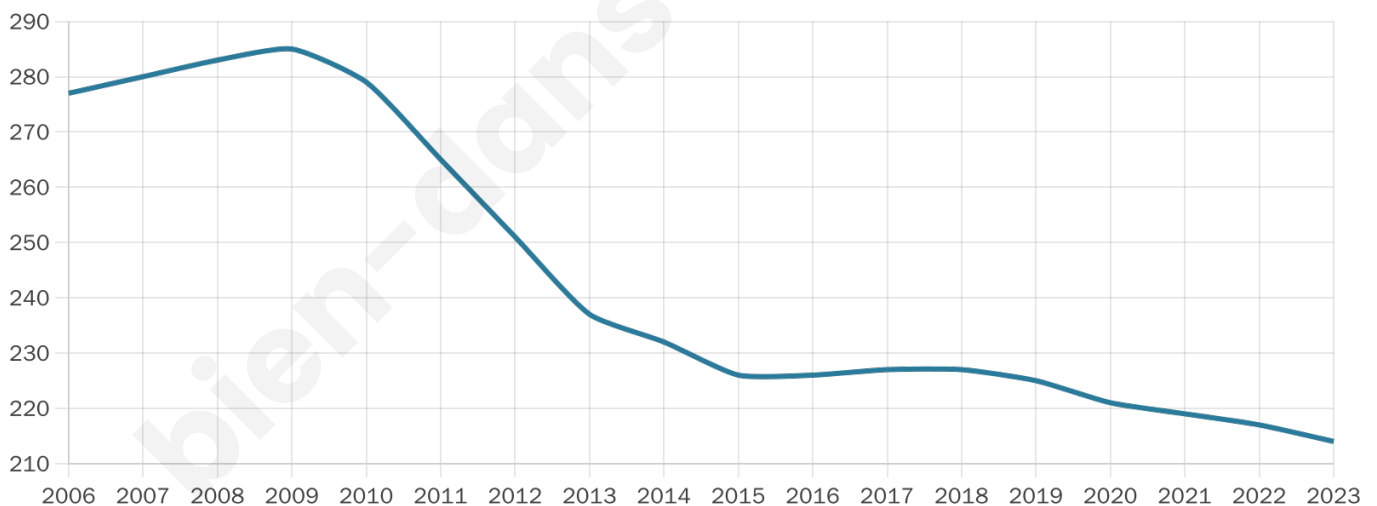

214

Age moyen

48 ans

Pop active

49.1%

Taux chômage

4.2%

Pop densité

15 h/km²

Revenu moyen

19 150 €/an

Evolution du nombre d'habitants

Sources : Institut national de la statistique et des études économiques (insee) selon Les dernières parutions officielles de 2024 portant sur les années 2020, 2021 et 2022.