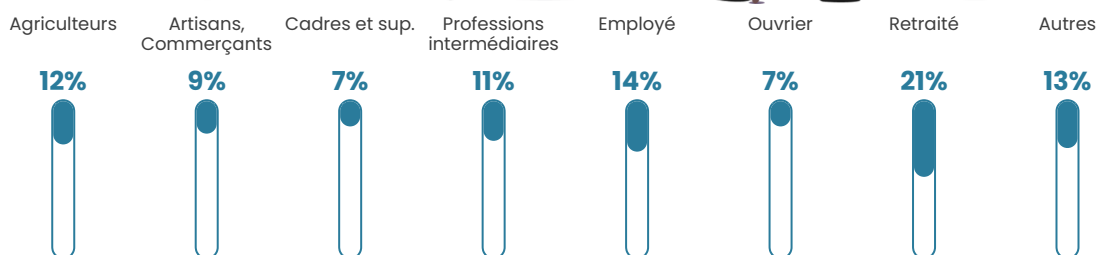

15 h/km²

Revenu moyen

19 150 €/an

Evolution du nombre d'habitants

Sources : Institut national de la statistique et des études économiques (insee) selon Les dernières parutions officielles de 2024 portant sur les années 2020, 2021 et 2022.

Tranche d'âge

Activité professionnelle

Niveau de diplôme

Composition des ménages

Profils électoraux

Premier tour

	Marine LE PEN	38.69 %
	Jean-Luc MÉLENCHON	16.06 %
	Éric ZEMMOUR	11.68 %
	Emmanuel MACRON	10.95 %
	Jean LASSALLE	10.22 %
	Yannick JADOT	5.11 %
	Philippe POUTOU	2.19 %
	Anne HIDALGO	1.46 %
	Valérie PÉCRESSÉ	1.46 %
	Nathalie ARTHAUD	0.73 %
	Fabien ROUSSEL	0.73 %
	Nicolas DUPONT- AIGNAN	0.73 %