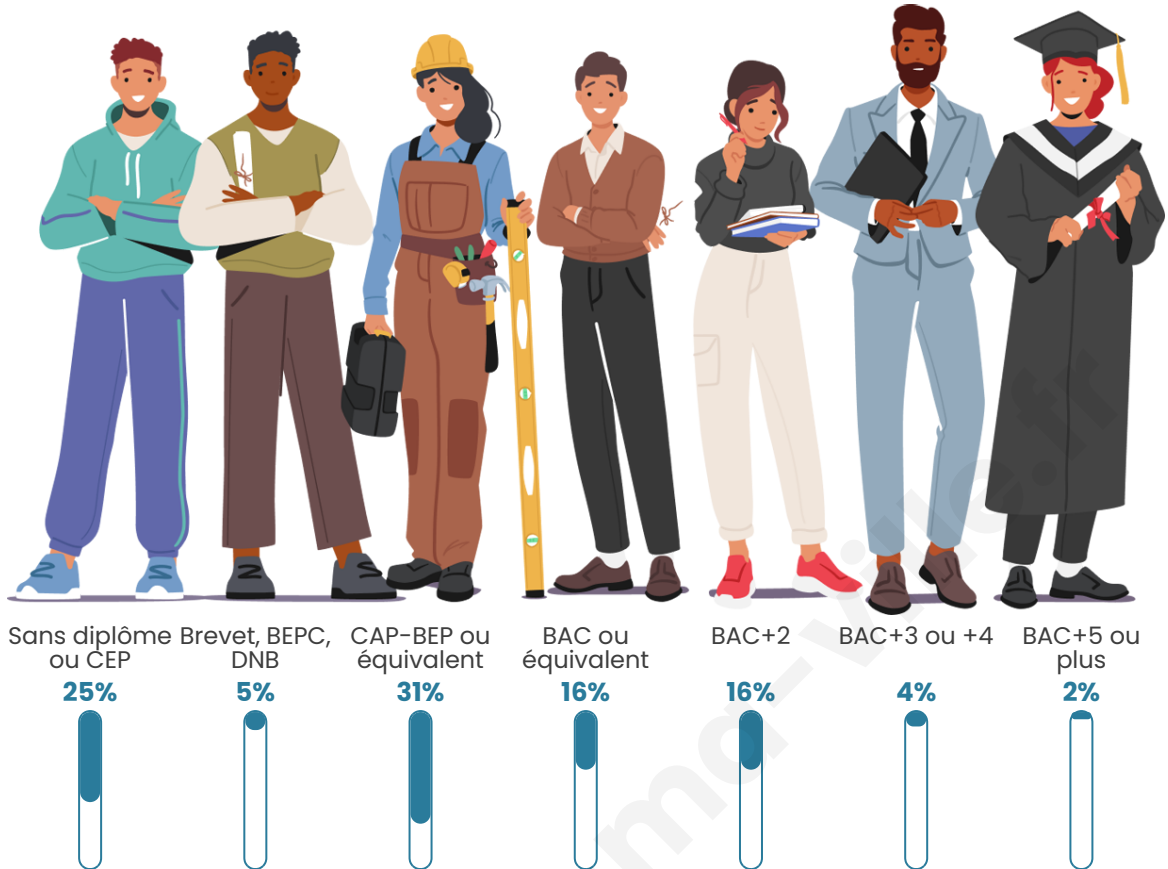

Nombre d'habitants

194

Age moyen

44 ans

Pop active

44.8%

Taux chômage

5.1%

Pop densité

28 h/km²

Revenu moyen

22 460 €/an

Evolution du nombre d'habitants

Sources : Institut national de la statistique et des études économiques (insee) selon Les dernières parutions officielles de 2024 portant sur les années 2020, 2021 et 2022.

Tranche d'âge

Activité professionnelle

Niveau de diplôme

Composition des ménages

Profils électoraux

Premier tour

	Marine LE PEN	39.47 %
	Emmanuel MACRON	20.18 %
	Éric ZEMMOUR	9.65 %
	Valérie PÉCRESE	8.77 %
	Jean LASSALLE	5.26 %
	Jean-Luc MÉLENCHON	5.26 %
	Fabien ROUSSEL	4.39 %
	Nicolas DUPONT-AIGNAN	3.51 %
	Anne HIDALGO	1.75 %
	Yannick JADOT	1.75 %
	Nathalie ARTHAUD	0.00 %
	Philippe POUTOU	0.00 %