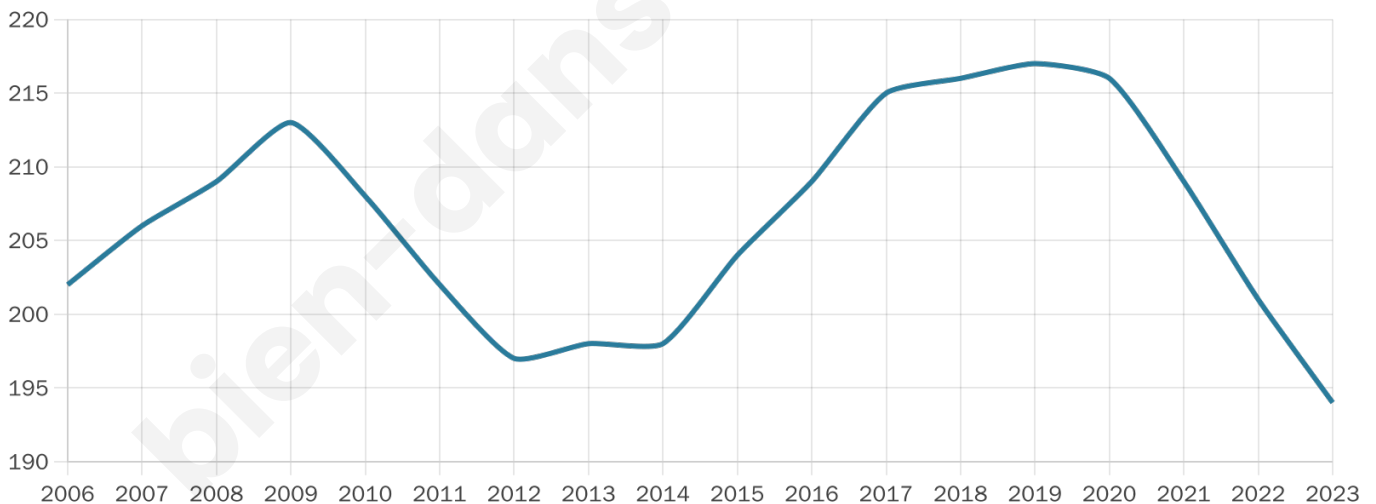

Nombre d'habitants

194

Age moyen

44 ans

Pop active

44.8%

Taux chômage

5.1%

Pop densité

28 h/km²

Revenu moyen

22 460 €/an

Evolution du nombre d'habitants

Sources : Institut national de la statistique et des études économiques (insee) selon Les dernières parutions officielles de 2024 portant sur les années 2020, 2021 et 2022.

Tranche d'âge

Activité professionnelle

Niveau de diplôme

Composition des ménages

Profils électoraux

Premier tour

	Marine LE PEN	39.47 %
	Emmanuel MACRON	20.18 %
	Éric ZEMMOUR	9.65 %
	Valérie PÉCRESE	8.77 %
	Jean LASSALLE	5.26 %
	Jean-Luc MÉLENCHON	5.26 %
	Fabien ROUSSEL	4.39 %
	Nicolas DUPONT-AIGNAN	3.51 %
	Anne HIDALGO	1.75 %
	Yannick JADOT	1.75 %
	Nathalie ARTHAUD	0.00 %
	Philippe POUTOU	0.00 %