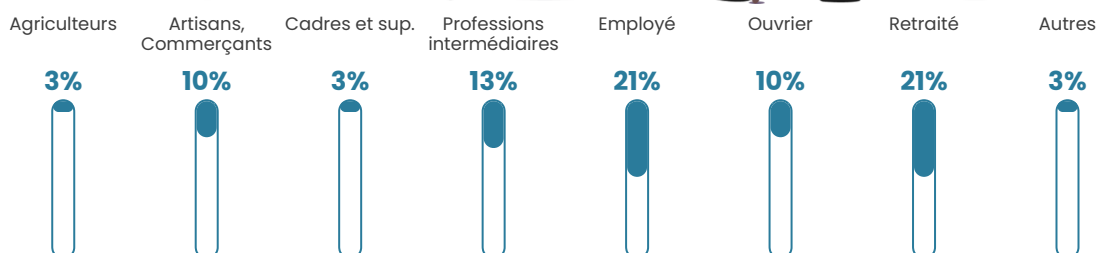

Pop densité

28 h/km²

Revenu moyen

22 460 €/an

Evolution du nombre d'habitants

Sources : Institut national de la statistique et des études économiques (insee) selon Les dernières parutions officielles de 2024 portant sur les années 2020, 2021 et 2022.

Tranche d'âge

Activité professionnelle

Niveau de diplôme

Composition des ménages

Profils électoraux

Premier tour

	Marine LE PEN	39.47 %
	Emmanuel MACRON	20.18 %
	Éric ZEMMOUR	9.65 %
	Valérie PÉCRESE	8.77 %
	Jean LASSALLE	5.26 %
	Jean-Luc MÉLENCHON	5.26 %
	Fabien ROUSSEL	4.39 %
	Nicolas DUPONT-AIGNAN	3.51 %
	Anne HIDALGO	1.75 %
	Yannick JADOT	1.75 %
	Nathalie ARTHAUD	0.00 %
	Philippe POUTOU	0.00 %