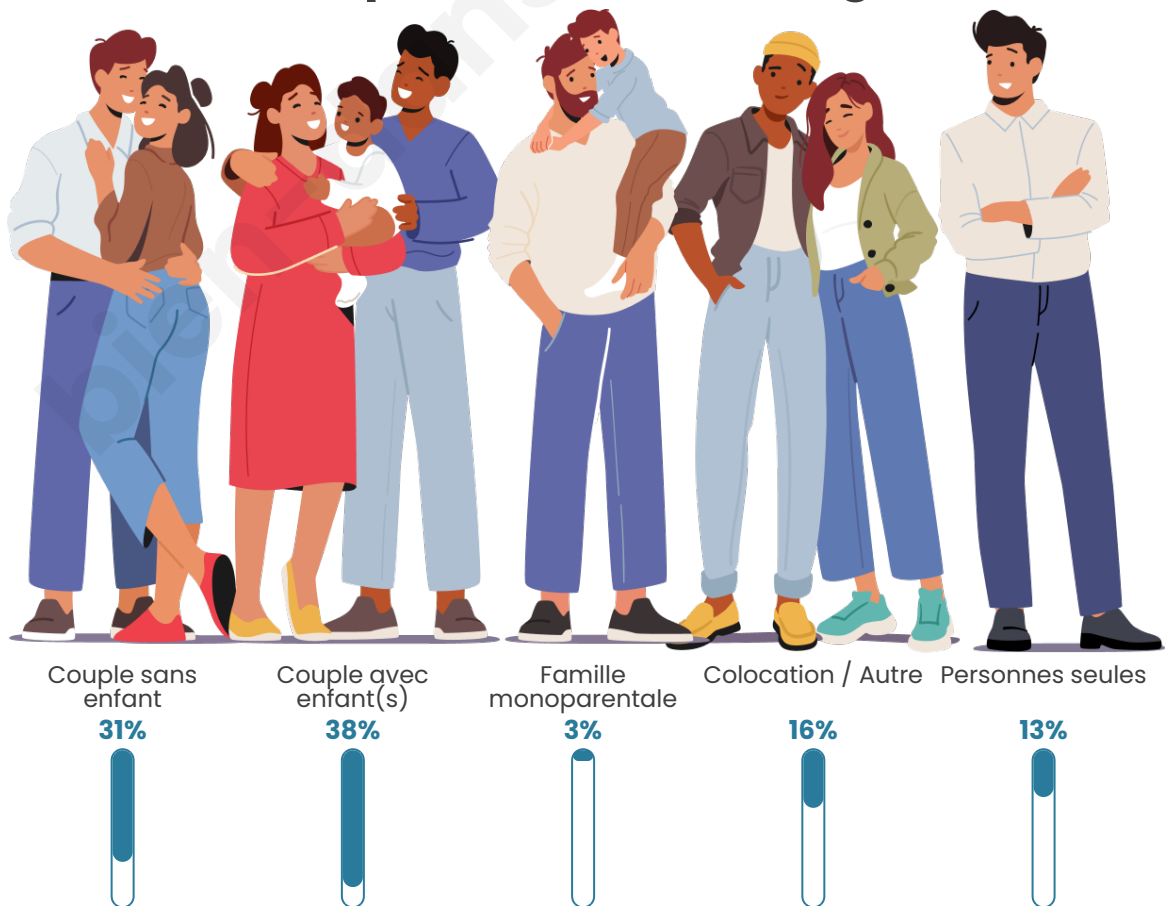

Nombre d'habitants

194

Age moyen

44 ans

Pop active

44.8%

Taux chômage

5.1%

Tranche d'âge

Activité professionnelle

Niveau de diplôme

Composition des ménages

Profils électoraux

Premier tour

	Marine LE PEN	39.47 %
	Emmanuel MACRON	20.18 %
	Éric ZEMMOUR	9.65 %
	Valérie PÉCRESE	8.77 %
	Jean LASSALLE	5.26 %
	Jean-Luc MÉLENCHON	5.26 %
	Fabien ROUSSEL	4.39 %
	Nicolas DUPONT-AIGNAN	3.51 %
	Anne HIDALGO	1.75 %
	Yannick JADOT	1.75 %
	Nathalie ARTHAUD	0.00 %
	Philippe POUTOU	0.00 %