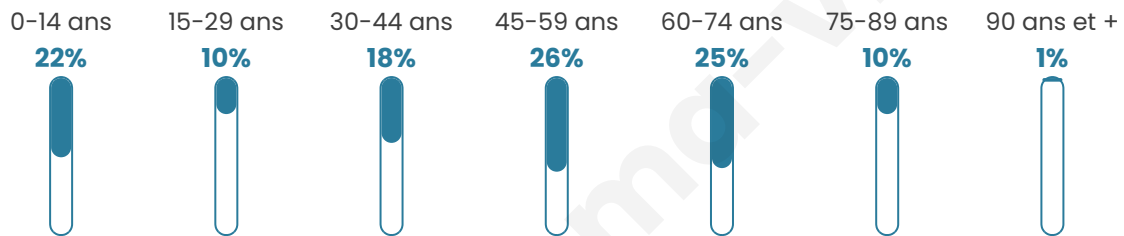

Nombre d'habitants

194

Age moyen

44 ans

Pop active

44.8%

Taux chômage

5.1%

Pop densité

28 h/km²

Revenu moyen

22 460 €/an

Evolution du nombre d'habitants

Sources : Institut national de la statistique et des études économiques (insee) selon Les dernières parutions officielles de 2024 portant sur les années 2020, 2021 et 2022.

Tranche d'âge

Activité professionnelle

Niveau de diplôme

Composition des ménages

Profils électoraux

Premier tour

	Marine LE PEN	39.47 %
	Emmanuel MACRON	20.18 %
	Éric ZEMMOUR	9.65 %
	Valérie PÉCRESE	8.77 %
	Jean LASSALLE	5.26 %
	Jean-Luc MÉLENCHON	5.26 %
	Fabien ROUSSEL	4.39 %
	Nicolas DUPONT-AIGNAN	3.51 %
	Anne HIDALGO	1.75 %
	Yannick JADOT	1.75 %
	Nathalie ARTHAUD	0.00 %
	Philippe POUTOU	0.00 %

150 inscrits

Participation : 80%
Votes blancs : 4.17%
Votes nuls : 0.83%

Second tour

	Emmanuel MACRON	38,98 %
	Marine LE PEN	61,02 %

150 inscrits

Participation : 85.33%
Votes blancs : 5.47%
Votes nuls : 2.34%