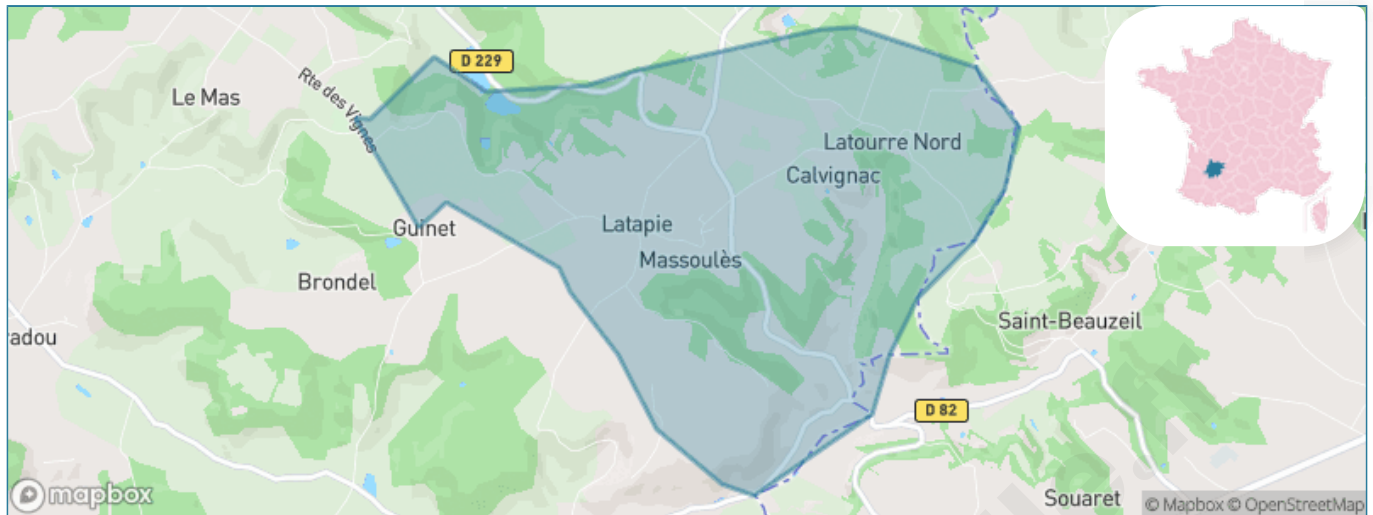

Version web

Ville de Massoulès

Présenté par

BIEN dans
ma **VILLE** 

Sommaire

Situation géographique	3
Statistiques sur la population	4
Evolution du nombre d'habitants	4
Tranche d'âge	5
0-14 ans	5
15-29 ans	5
30-44 ans	5
45-59 ans	5
60-74 ans	5
75-89 ans	5
90 ans et +	5
Activité professionnelle	5
Agriculteurs	5
Artisans, Commerçants	5
Cadres et sup.	5
Professions intermédiaires	5
Employé	5
Ouvrier	5
Retraité	5
Autres	5
Niveau de diplôme	6
Sans diplôme ou CEP	6
Brevet, BEPC, DNB	6
CAP-BEP ou équivalent	6
BAC ou équivalent	6
BAC+2	6
BAC+3 ou +4	6
BAC+5 ou plus	6
Composition des ménages	6
Couple sans enfant	6
Couple avec enfant(s)	6
Famille monoparentale	6
Colocation / Autre	6
Personnes seules	6
Profils électoraux	7
Premier tour	7
Sécurité	8
Evolution du nombre d'infractions	8
Pour comparer	9
Services à la population	10
Commerce	10
Éducation	10
Villes autour de Massoulès	12

Situation géographique

i Informations clés

- **Région** : Nouvelle-Aquitaine
- **Département** : Lot-et-Garonne
- **Code postal** : 47140
- **Superficie** : 7 km²

LOT-ET-GARONNE 
Le Département

Statistiques sur la population