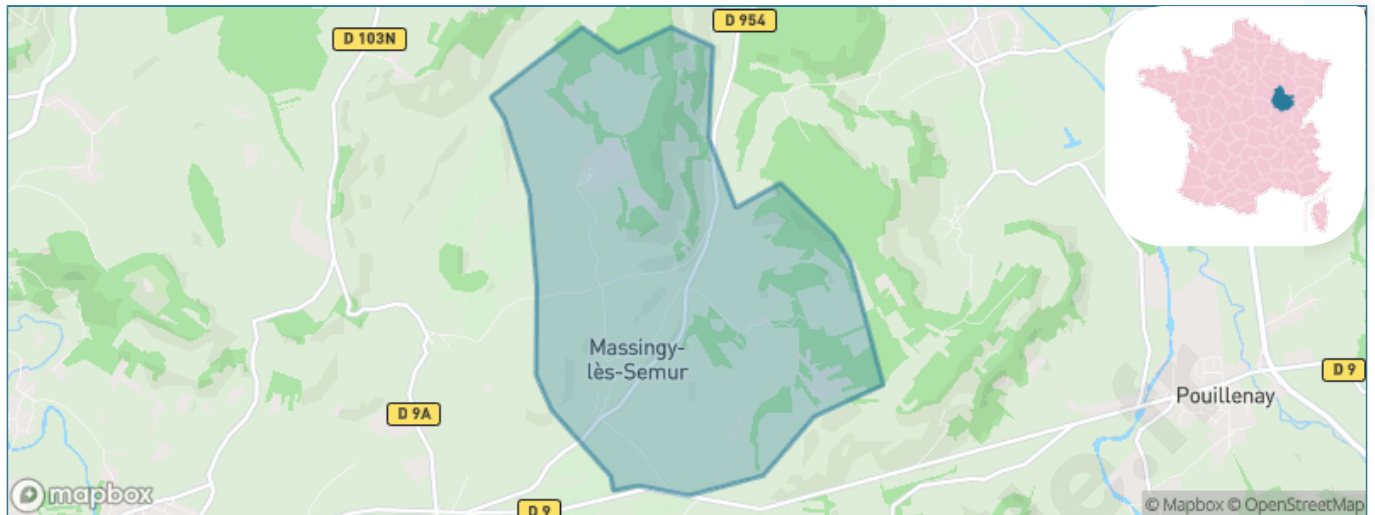

Version web

Ville de Massingy-lès-Semur

Présenté par

BIEN dans ma **VILLE** 

Sommaire

Situation géographique	3
Statistiques sur la population	4
Evolution du nombre d'habitants	4
Tranche d'âge	5
0-14 ans	5
15-29 ans	5
30-44 ans	5
45-59 ans	5
60-74 ans	5
75-89 ans	5
90 ans et +	5
Activité professionnelle	5
Agriculteurs	5
Artisans, Commerçants	5
Cadres et sup.	5
Professions intermédiaires	5
Employé	5
Ouvrier	5
Retraité	5
Autres	5
Niveau de diplôme	6
Sans diplôme ou CEP	6
Brevet, BEPC, DNB	6
CAP-BEP ou équivalent	6
BAC ou équivalent	6
BAC+2	6
BAC+3 ou +4	6
BAC+5 ou plus	6
Composition des ménages	6
Couple sans enfant	6
Couple avec enfant(s)	6
Famille monoparentale	6
Colocation / Autre	6
Personnes seules	6
Profils électoraux	7
Premier tour	7
Sécurité	9
Evolution du nombre d'infractions	9
Pour comparer	10
Services à la population	11
Commerce	11
Éducation	11
Villes autour de Massingy-lès-Semur	13

Situation géographique

i Informations clés

- **Région** : Bourgogne-Franche-Comté
- **Département** : Côte-d'or
- **Code postal** : 21140
- **Superficie** : 8 km²

RÉGION
BOURGOGNE
FRANCHE
COMTE

Côte
d'Or
LE DÉPARTEMENT