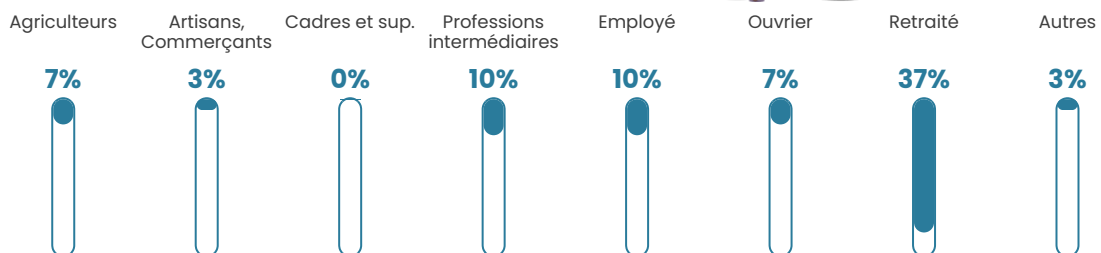

2%

Pop densité

19 h/km²

Revenu moyen

23 300 €/an

Evolution du nombre d'habitants

Sources : Institut national de la statistique et des études économiques (insee) selon Les dernières parutions officielles de 2024 portant sur les années 2020, 2021 et 2022.

Tranche d'âge

Activité professionnelle

Niveau de diplôme

Composition des ménages

Profils électoraux

Premier tour

	Marine LE PEN	27.50 %
	Emmanuel MACRON	24.17 %
	Jean-Luc MÉLENCHON	24.17 %
	Éric ZEMMOUR	6.67 %
	Valérie PÉCRESSÉ	5.83 %
	Yannick JADOT	4.17 %
	Jean LASSALLE	3.33 %
	Philippe POUTOU	2.50 %
	Fabien ROUSSEL	0.83 %
	Anne HIDALGO	0.83 %
	Nathalie ARTHAUD	0.00 %
	Nicolas DUPONT- AIGNAN	0.00 %