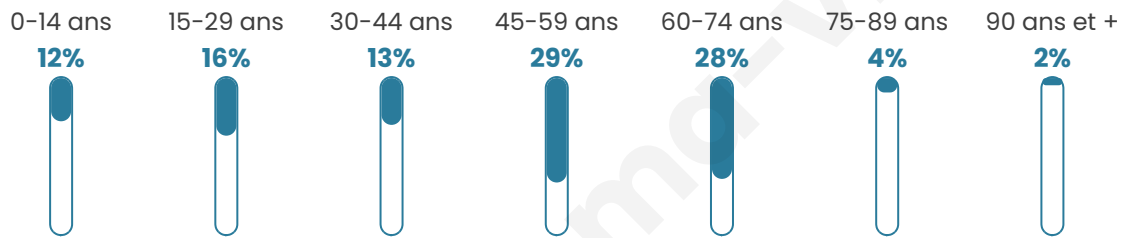

Statistiques sur la population

Nombre d'habitants

151

Age moyen

47 ans

Pop active

58.3%

Taux chômage

2%

Pop densité

19 h/km²

Revenu moyen

23 300 €/an

Evolution du nombre d'habitants

Sources : Institut national de la statistique et des études économiques (insee) selon Les dernières parutions officielles de 2024 portant sur les années 2020, 2021 et 2022.

Tranche d'âge

Activité professionnelle

Niveau de diplôme

Composition des ménages

Profils électoraux

Premier tour

	Marine LE PEN	27.50 %
	Emmanuel MACRON	24.17 %
	Jean-Luc MÉLENCHON	24.17 %
	Éric ZEMMOUR	6.67 %
	Valérie PÉCRESSÉ	5.83 %
	Yannick JADOT	4.17 %
	Jean LASSALLE	3.33 %
	Philippe POUTOU	2.50 %
	Fabien ROUSSEL	0.83 %
	Anne HIDALGO	0.83 %
	Nathalie ARTHAUD	0.00 %
	Nicolas DUPONT- AIGNAN	0.00 %

154 inscrits

Participation : 79.87%
Votes blancs : 1.63%
Votes nuls : 0.81%

Second tour

Emmanuel
MACRON

44,44 %

Marine LE PEN

55,56 %

154 inscrits