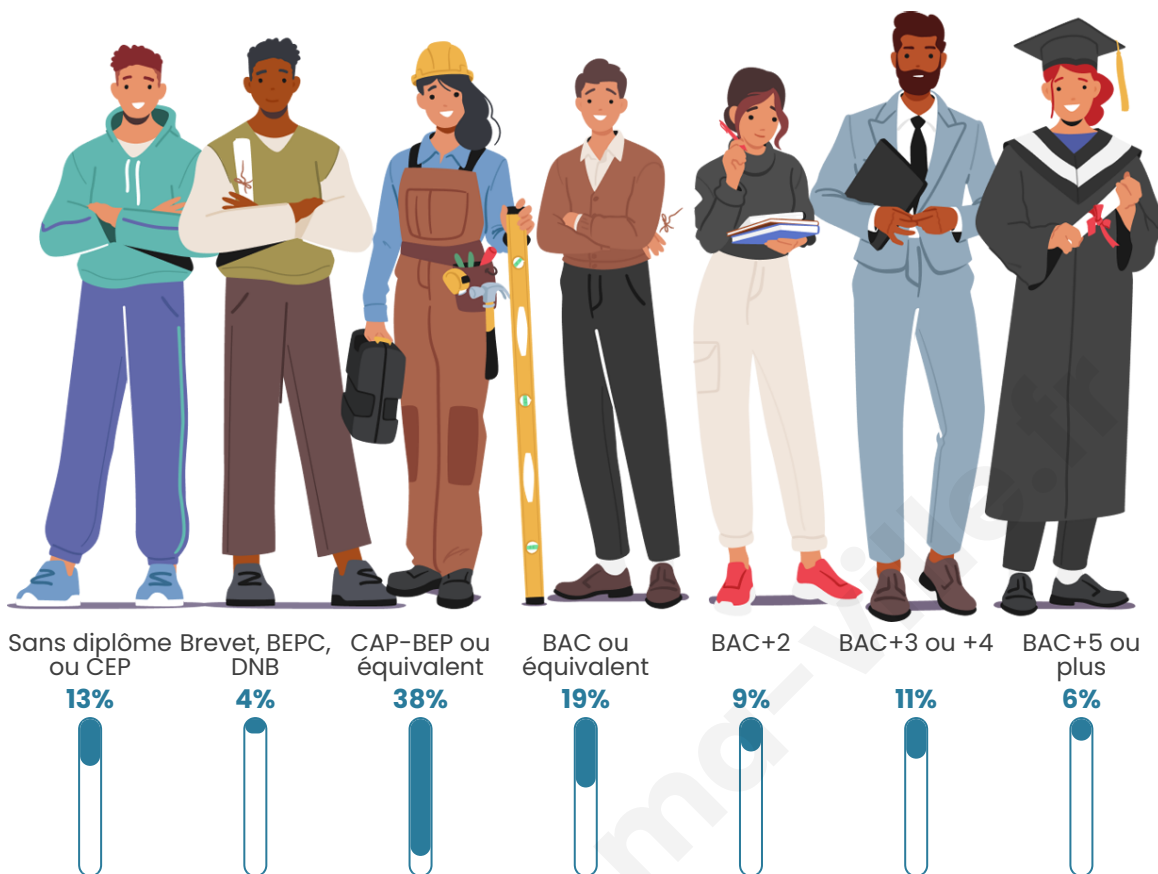

Statistiques sur la population

Nombre d'habitants

151

Age moyen

47 ans

Pop active

58.3%

Taux chômage

2%

Pop densité

19 h/km²

Revenu moyen

23 300 €/an

Evolution du nombre d'habitants

Sources : Institut national de la statistique et des études économiques (insee) selon Les dernières parutions officielles de 2024 portant sur les années 2020, 2021 et 2022.

Tranche d'âge

Activité professionnelle

Niveau de diplôme

Composition des ménages

Profils électoraux

Premier tour

	Marine LE PEN	27.50 %
	Emmanuel MACRON	24.17 %
	Jean-Luc MÉLENCHON	24.17 %
	Éric ZEMMOUR	6.67 %
	Valérie PÉCRESSÉ	5.83 %
	Yannick JADOT	4.17 %
	Jean LASSALLE	3.33 %
	Philippe POUTOU	2.50 %
	Fabien ROUSSEL	0.83 %
	Anne HIDALGO	0.83 %
	Nathalie ARTHAUD	0.00 %
	Nicolas DUPONT- AIGNAN	0.00 %