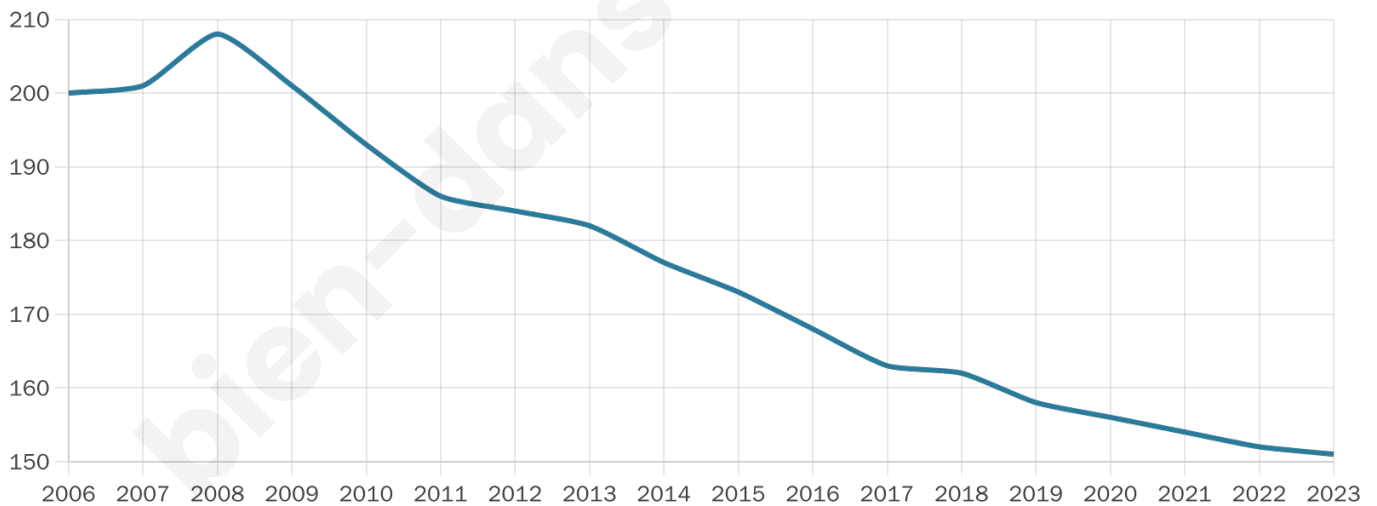

Statistiques sur la population

Nombre d'habitants

151

Age moyen

47 ans

Pop active

58.3%

Taux chômage

2%

Pop densité

19 h/km²

Revenu moyen

23 300 €/an

Evolution du nombre d'habitants

Sources : Institut national de la statistique et des études économiques (insee) selon Les dernières parutions officielles de 2024 portant sur les années 2020, 2021 et 2022.

Tranche d'âge

Activité professionnelle

Niveau de diplôme

Composition des ménages

Profils électoraux

Premier tour

	Marine LE PEN	27.50 %
	Emmanuel MACRON	24.17 %
	Jean-Luc MÉLENCHON	24.17 %
	Éric ZEMMOUR	6.67 %
	Valérie PÉCRESSÉ	5.83 %
	Yannick JADOT	4.17 %
	Jean LASSALLE	3.33 %
	Philippe POUTOU	2.50 %
	Fabien ROUSSEL	0.83 %
	Anne HIDALGO	0.83 %
	Nathalie ARTHAUD	0.00 %
	Nicolas DUPONT- AIGNAN	0.00 %