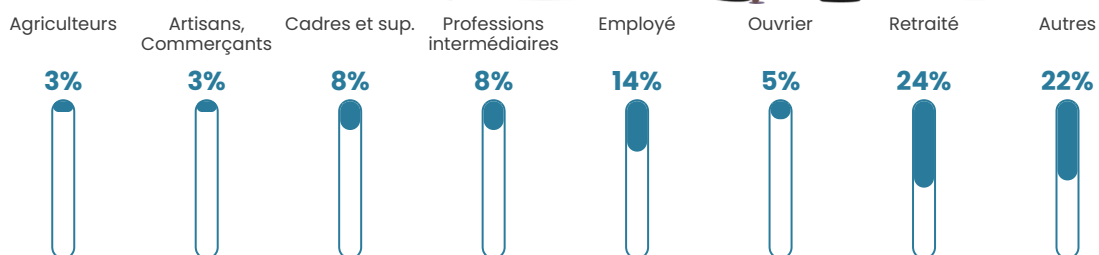

11.2%

Pop densité

19 h/km²

Revenu moyen

21 810 €/an

Evolution du nombre d'habitants

Sources : Institut national de la statistique et des études économiques (insee) selon Les dernières parutions officielles de 2024 portant sur les années 2020, 2021 et 2022.

Tranche d'âge

Activité professionnelle

Niveau de diplôme

Composition des ménages

Profils électoraux

Premier tour

	Marine LE PEN	39.18 %
	Emmanuel MACRON	20.62 %
	Jean-Luc MÉLENCHON	11.34 %
	Valérie PÉCRESSÉ	9.28 %
	Jean LASSALLE	6.19 %
	Éric ZEMMOUR	5.15 %
	Nathalie ARTHAUD	2.06 %
	Yannick JADOT	2.06 %
	Fabien ROUSSEL	1.03 %
	Anne HIDALGO	1.03 %
	Philippe POUTOU	1.03 %
	Nicolas DUPONT-AIGNAN	1.03 %