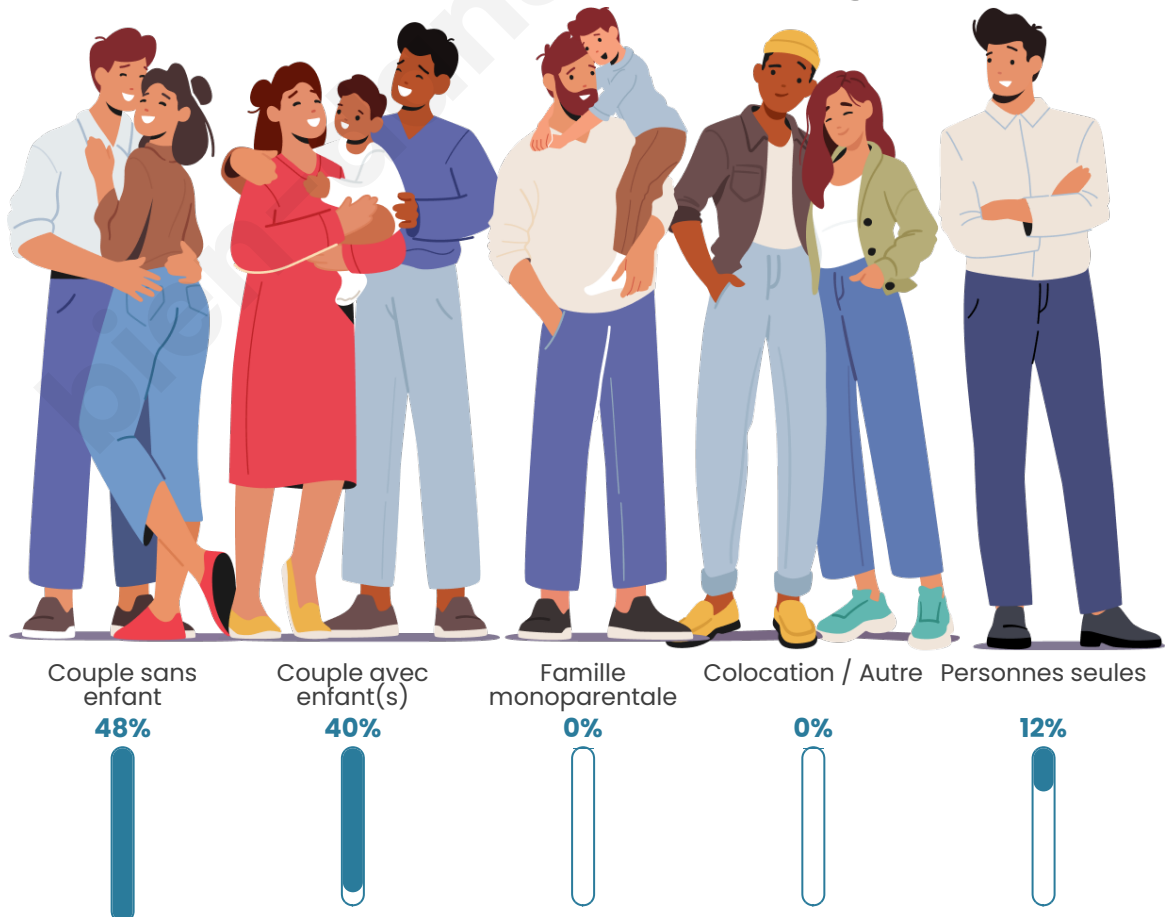

Statistiques sur la population

Nombre d'habitants

171

Age moyen

45 ans

Pop active

48.5%

Taux chômage

Tranche d'âge

Activité professionnelle

Niveau de diplôme

Composition des ménages

Profils électoraux

Premier tour

	Marine LE PEN	39.18 %
	Emmanuel MACRON	20.62 %
	Jean-Luc MÉLENCHON	11.34 %
	Valérie PÉCRESSÉ	9.28 %
	Jean LASSALLE	6.19 %
	Éric ZEMMOUR	5.15 %
	Nathalie ARTHAUD	2.06 %
	Yannick JADOT	2.06 %
	Fabien ROUSSEL	1.03 %
	Anne HIDALGO	1.03 %
	Philippe POUTOU	1.03 %
	Nicolas DUPONT-AIGNAN	1.03 %