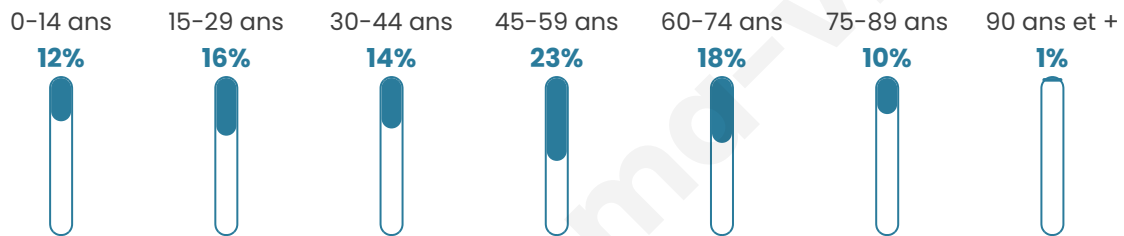

Statistiques sur la population

Nombre d'habitants

171

Age moyen

45 ans

Pop active

48.5%

Taux chômage

11.2%

Pop densité

19 h/km²

Revenu moyen

21 810 €/an

Evolution du nombre d'habitants

Sources : Institut national de la statistique et des études économiques (insee) selon Les dernières parutions officielles de 2024 portant sur les années 2020, 2021 et 2022.

Tranche d'âge

Activité professionnelle

Niveau de diplôme

Composition des ménages

Profils électoraux

Premier tour

	Marine LE PEN	39.18 %
	Emmanuel MACRON	20.62 %
	Jean-Luc MÉLENCHON	11.34 %
	Valérie PÉCRESSÉ	9.28 %
	Jean LASSALLE	6.19 %
	Éric ZEMMOUR	5.15 %
	Nathalie ARTHAUD	2.06 %
	Yannick JADOT	2.06 %
	Fabien ROUSSEL	1.03 %
	Anne HIDALGO	1.03 %
	Philippe POUTOU	1.03 %
	Nicolas DUPONT-AIGNAN	1.03 %

132 inscrits

Participation : 77.27%
Votes blancs : 0.00%
Votes nuls : 4.90%

Second tour

	Emmanuel MACRON	33,33 %
	Marine LE PEN	66,67 %

132 inscrits

Participation : 78.79%
Votes blancs : 9.62%
Votes nuls : 0.96%