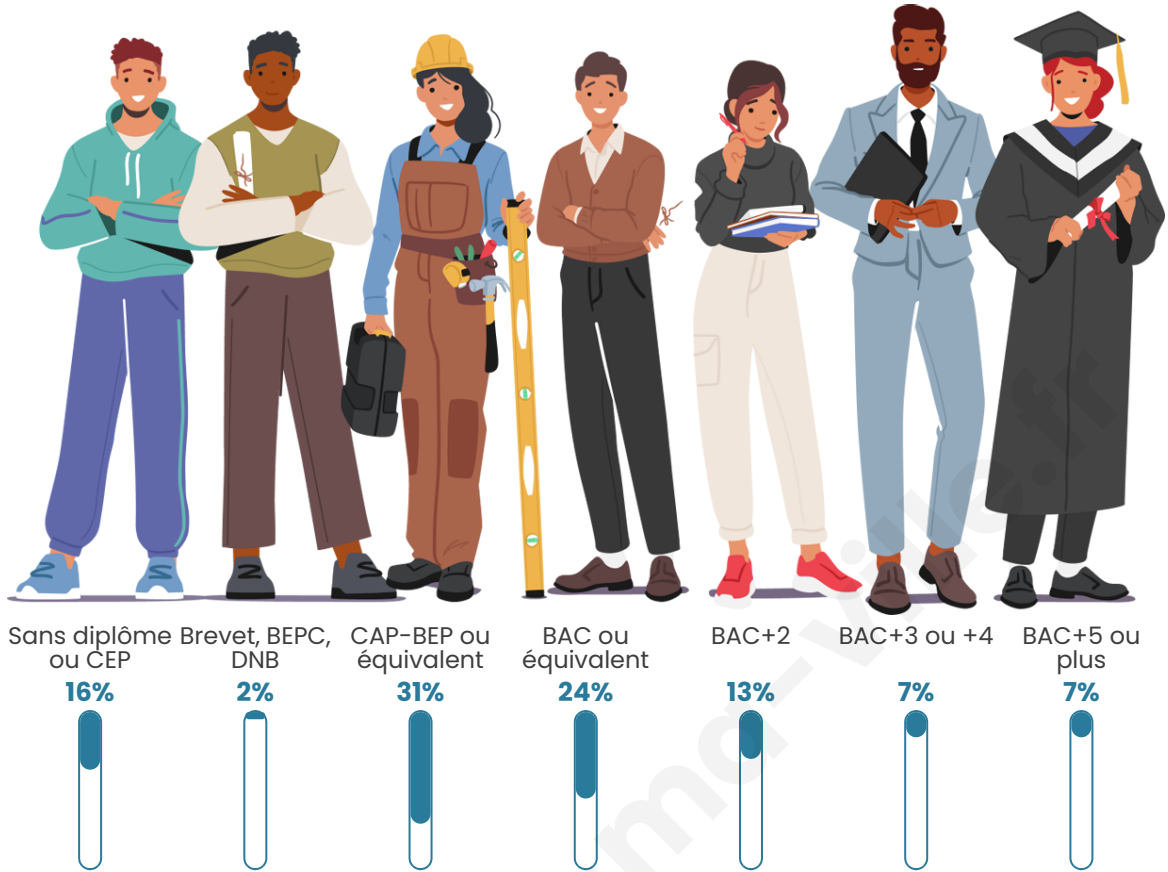

Statistiques sur la population

Nombre d'habitants

171

Age moyen

45 ans

Pop active

48.5%

Taux chômage

Tranche d'âge

Activité professionnelle

Niveau de diplôme

Composition des ménages

Profils électoraux

Premier tour

	Marine LE PEN	39.18 %
	Emmanuel MACRON	20.62 %
	Jean-Luc MÉLENCHON	11.34 %
	Valérie PÉCRESSÉ	9.28 %
	Jean LASSALLE	6.19 %
	Éric ZEMMOUR	5.15 %
	Nathalie ARTHAUD	2.06 %
	Yannick JADOT	2.06 %
	Fabien ROUSSEL	1.03 %
	Anne HIDALGO	1.03 %
	Philippe POUTOU	1.03 %
	Nicolas DUPONT-AIGNAN	1.03 %