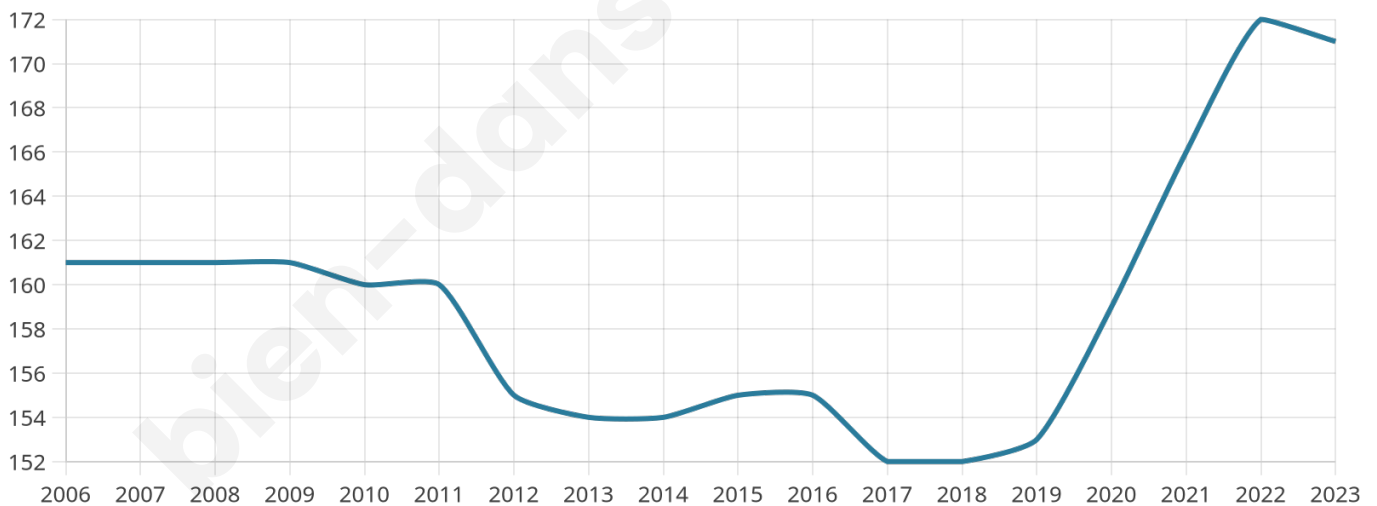

Statistiques sur la population

Nombre d'habitants

171

Age moyen

45 ans

Pop active

48.5%

Taux chômage

11.2%

Pop densité

19 h/km²

Revenu moyen

21 810 €/an

Evolution du nombre d'habitants

Sources : Institut national de la statistique et des études économiques (insee) selon Les dernières parutions officielles de 2024 portant sur les années 2020, 2021 et 2022.

Tranche d'âge

Activité professionnelle

Niveau de diplôme

Composition des ménages

Profils électoraux

Premier tour

	Marine LE PEN	39.18 %
	Emmanuel MACRON	20.62 %
	Jean-Luc MÉLENCHON	11.34 %
	Valérie PÉCRESSÉ	9.28 %
	Jean LASSALLE	6.19 %
	Éric ZEMMOUR	5.15 %
	Nathalie ARTHAUD	2.06 %
	Yannick JADOT	2.06 %
	Fabien ROUSSEL	1.03 %
	Anne HIDALGO	1.03 %
	Philippe POUTOU	1.03 %
	Nicolas DUPONT-AIGNAN	1.03 %