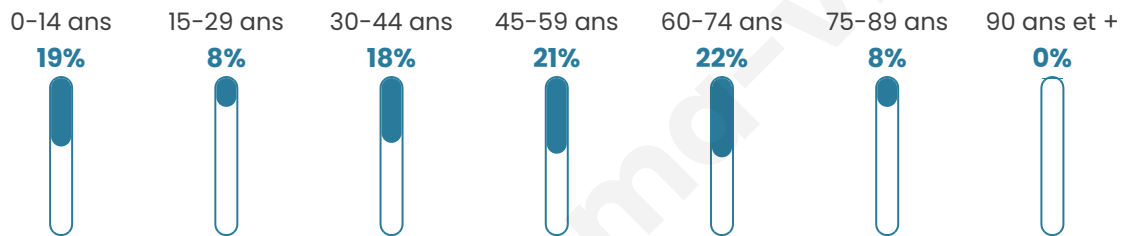

Age moyen

44 ans

Pop active

43.5%

Taux chômage

4.4%

Pop densité

72 h/km²

Revenu moyen

23 900 €/an

Evolution du nombre d'habitants

Sources : Institut national de la statistique et des études économiques (insee) selon Les dernières parutions officielles de 2024 portant sur les années 2020, 2021 et 2022.

Tranche d'âge

Activité professionnelle

Niveau de diplôme

Composition des ménages

Profils électoraux

Premier tour

	Marine LE PEN	27.72 %
	Emmanuel MACRON	24.26 %
	Jean-Luc MÉLENCHON	13.86 %
	Éric ZEMMOUR	9.65 %
	Yannick JADOT	5.69 %
	Valérie PÉCRESE	4.95 %
	Nicolas DUPONT-AIGNAN	4.95 %
	Jean LASSALLE	3.22 %
	Fabien ROUSSEL	2.72 %
	Anne HIDALGO	2.48 %
	Nathalie ARTHAUD	0.25 %
	Philippe POUTOU	0.25 %