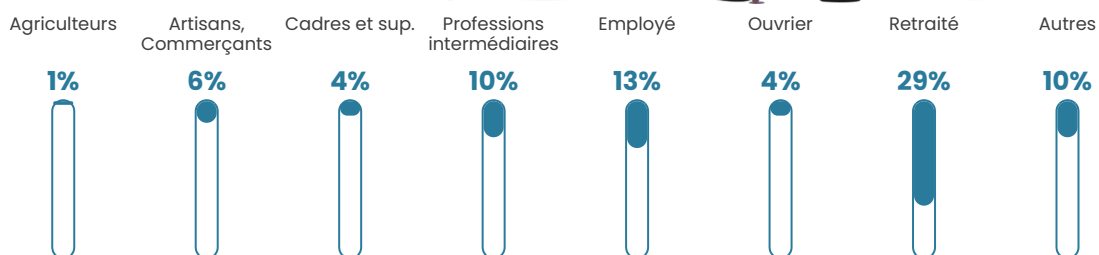

Revenu moyen

23 900 €/an

Evolution du nombre d'habitants

Sources : Institut national de la statistique et des études économiques (insee) selon Les dernières parutions officielles de 2024 portant sur les années 2020, 2021 et 2022.

Tranche d'âge

Activité professionnelle

Niveau de diplôme

Composition des ménages

Profils électoraux

Premier tour

	Marine LE PEN	27.72 %
	Emmanuel MACRON	24.26 %
	Jean-Luc MÉLENCHON	13.86 %
	Éric ZEMMOUR	9.65 %
	Yannick JADOT	5.69 %
	Valérie PÉCRESE	4.95 %
	Nicolas DUPONT-AIGNAN	4.95 %
	Jean LASSALLE	3.22 %
	Fabien ROUSSEL	2.72 %
	Anne HIDALGO	2.48 %
	Nathalie ARTHAUD	0.25 %
	Philippe POUTOU	0.25 %