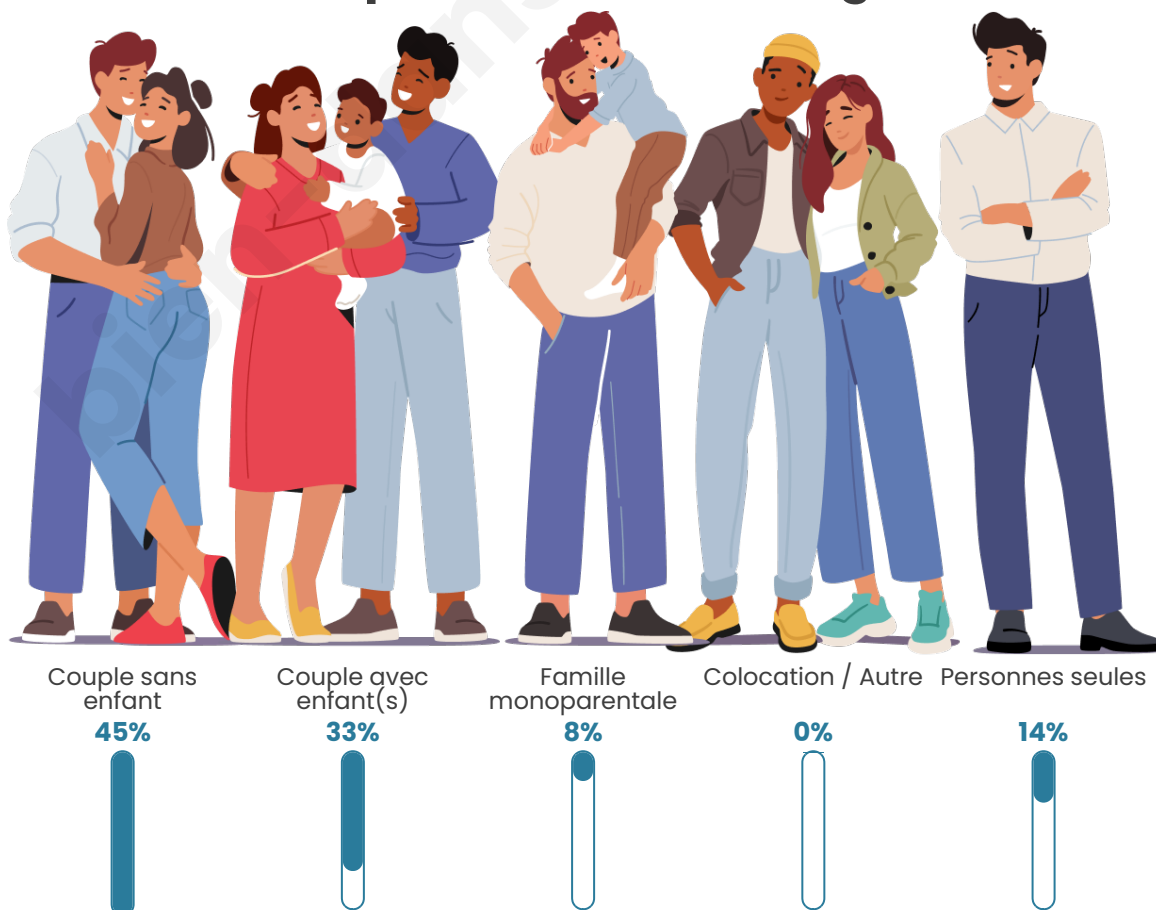

Tranche d'âge

Activité professionnelle

Niveau de diplôme

Composition des ménages

Profils électoraux

Premier tour

	Marine LE PEN	27.72 %
	Emmanuel MACRON	24.26 %
	Jean-Luc MÉLENCHON	13.86 %
	Éric ZEMMOUR	9.65 %
	Yannick JADOT	5.69 %
	Valérie PÉCRESE	4.95 %
	Nicolas DUPONT-AIGNAN	4.95 %
	Jean LASSALLE	3.22 %
	Fabien ROUSSEL	2.72 %
	Anne HIDALGO	2.48 %
	Nathalie ARTHAUD	0.25 %
	Philippe POUTOU	0.25 %