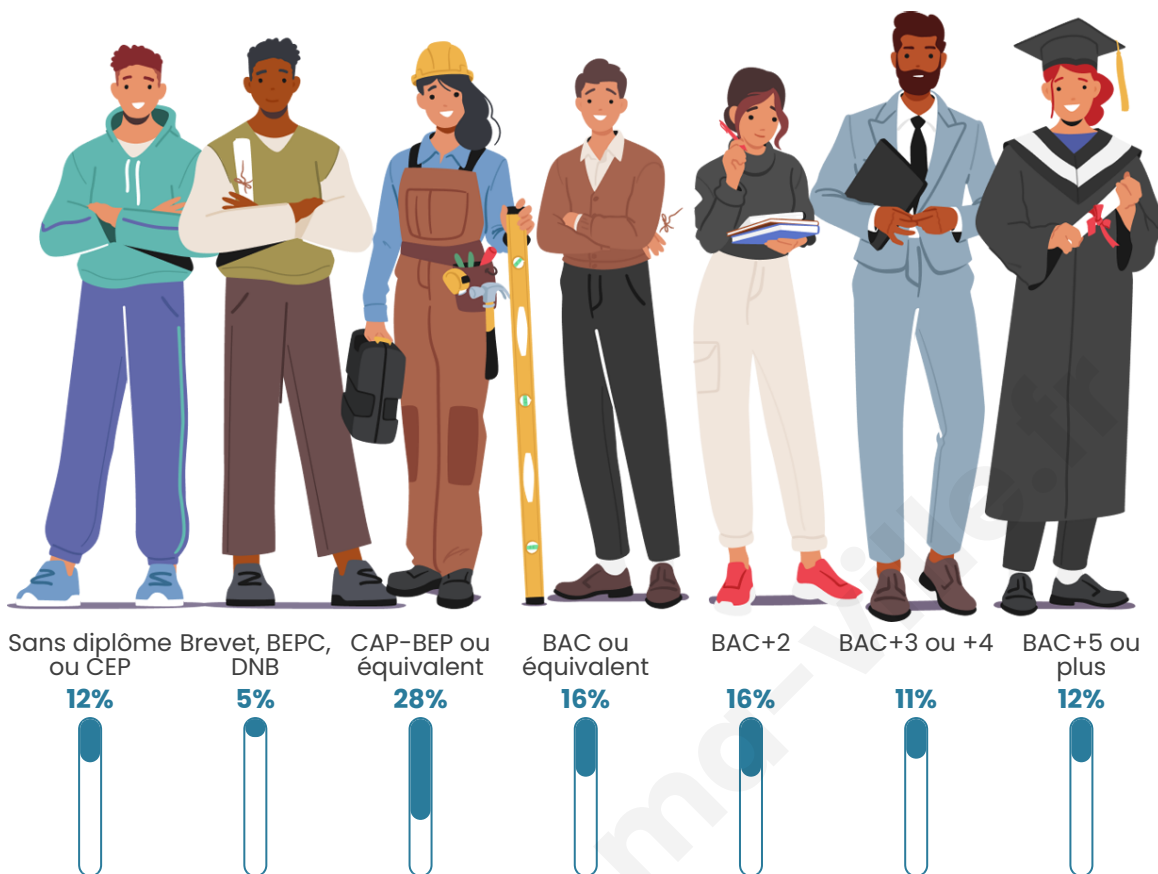

Age moyen

44 ans

Pop active

43.5%

Taux chômage

4.4%

Pop densité

72 h/km²

Tranche d'âge

Activité professionnelle

Niveau de diplôme

Composition des ménages

Profils électoraux

Premier tour

	Marine LE PEN	27.72 %
	Emmanuel MACRON	24.26 %
	Jean-Luc MÉLENCHON	13.86 %
	Éric ZEMMOUR	9.65 %
	Yannick JADOT	5.69 %
	Valérie PÉCRESE	4.95 %
	Nicolas DUPONT-AIGNAN	4.95 %
	Jean LASSALLE	3.22 %
	Fabien ROUSSEL	2.72 %
	Anne HIDALGO	2.48 %
	Nathalie ARTHAUD	0.25 %
	Philippe POUTOU	0.25 %