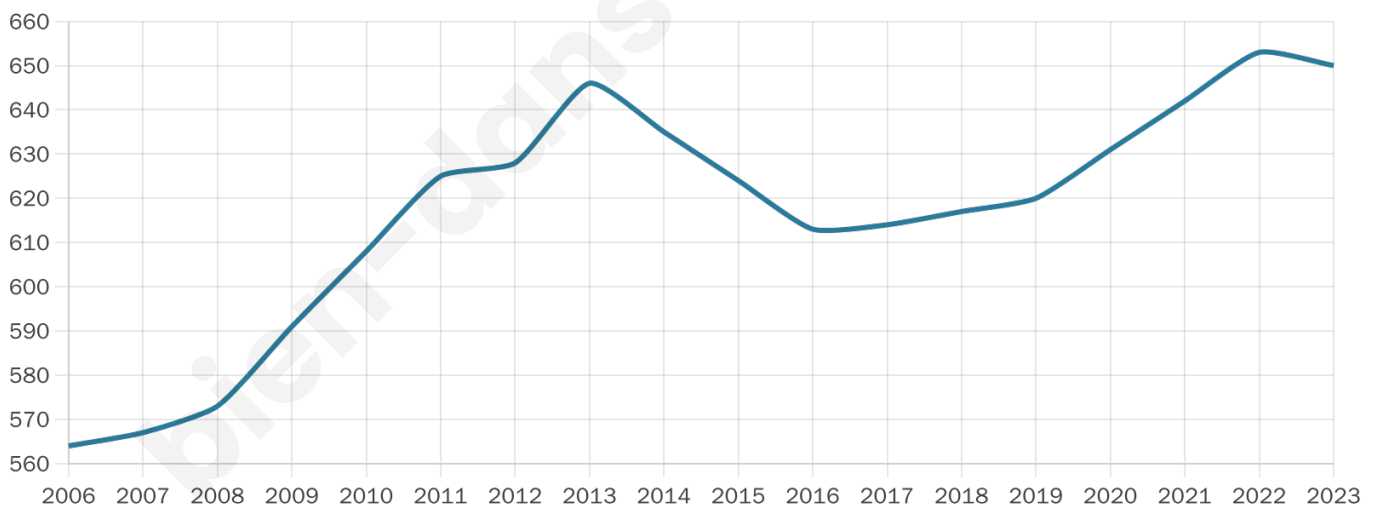

Age moyen

44 ans

Pop active

43.5%

Taux chômage

4.4%

Pop densité

72 h/km²

Revenu moyen

23 900 €/an

Evolution du nombre d'habitants

Sources : Institut national de la statistique et des études économiques (insee) selon Les dernières parutions officielles de 2024 portant sur les années 2020, 2021 et 2022.