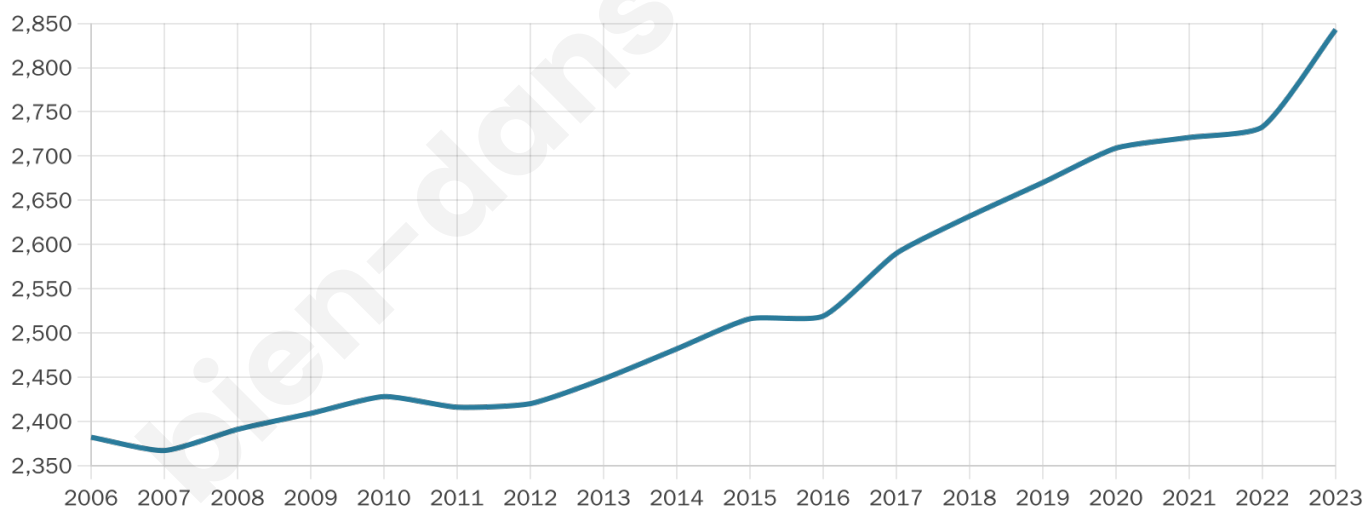

# Statistiques sur la population

Nombre d'habitants

**2 843**

Age moyen

**40 ans**

Pop active

**48.3%**

Taux chômage

**5.3%**

Pop densité

**948 h/km<sup>2</sup>**

Revenu moyen

**28 590 €/an**

## Evolution du nombre d'habitants

Sources : Institut national de la statistique et des études économiques (insee) selon Les dernières parutions officielles de 2024 portant sur les années 2020, 2021 et 2022.