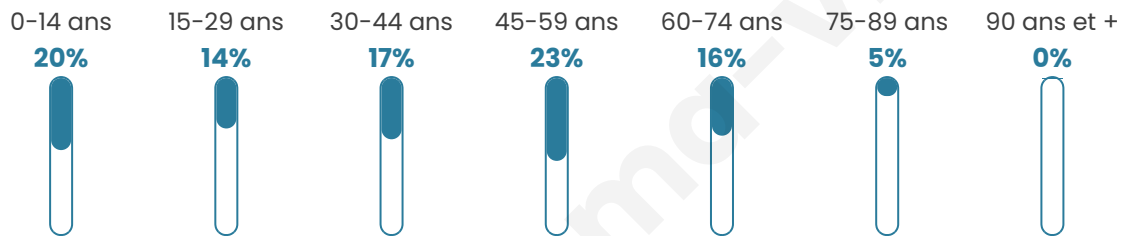

# Statistiques sur la population

Nombre d'habitants

**2 843**

Age moyen

**40 ans**

Pop active

**48.3%**

Taux chômage

**5.3%**

Pop densité

**948 h/km<sup>2</sup>**

Revenu moyen

**28 590 €/an**

## Evolution du nombre d'habitants

Sources : Institut national de la statistique et des études économiques (insee) selon Les dernières parutions officielles de 2024 portant sur les années 2020, 2021 et 2022.

## Tranche d'âge