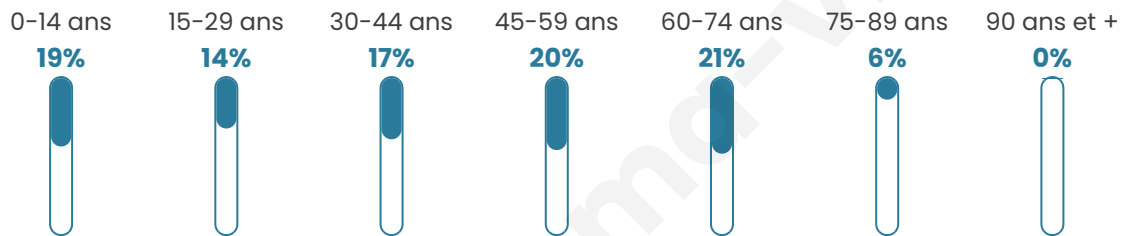

773

Age moyen

42 ans

Pop active

44.5%

Taux chômage

7.7%

Pop densité

77 h/km²

Revenu moyen

24 630 €/an

Evolution du nombre d'habitants

Sources : Institut national de la statistique et des études économiques (insee) selon Les dernières parutions officielles de 2024 portant sur les années 2020, 2021 et 2022.

Tranche d'âge

Activité professionnelle

Niveau de diplôme

Composition des ménages

Profils électoraux

Premier tour

	Emmanuel MACRON	27.85 %
	Marine LE PEN	23.06 %
	Jean-Luc MÉLENCHON	22.37 %
	Éric ZEMMOUR	6.39 %
	Valérie PÉCRESSÉ	5.02 %
	Jean LASSALLE	4.34 %
	Yannick JADOT	3.65 %
	Fabien ROUSSEL	2.74 %
	Anne HIDALGO	1.37 %
	Nicolas DUPONT- AIGNAN	1.37 %
	Nathalie ARTHAUD	1.14 %
	Philippe POUTOU	0.68 %