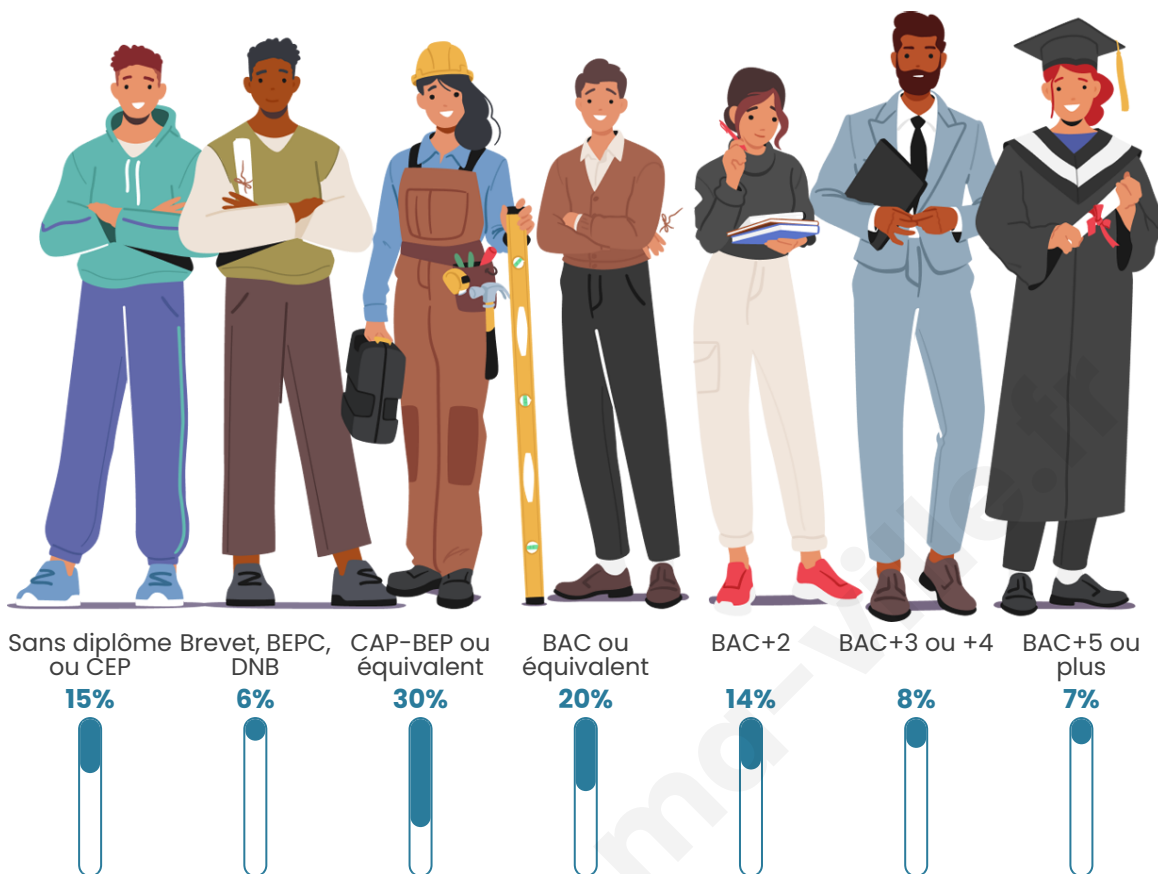

773

Age moyen

42 ans

Pop active

44.5%

Taux chômage

7.7%

Pop densité

Tranche d'âge

Activité professionnelle

Niveau de diplôme

Composition des ménages

Profils électoraux

Premier tour

	Emmanuel MACRON	27.85 %
	Marine LE PEN	23.06 %
	Jean-Luc MÉLENCHON	22.37 %
	Éric ZEMMOUR	6.39 %
	Valérie PÉCRESSÉ	5.02 %
	Jean LASSALLE	4.34 %
	Yannick JADOT	3.65 %
	Fabien ROUSSEL	2.74 %
	Anne HIDALGO	1.37 %
	Nicolas DUPONT- AIGNAN	1.37 %
	Nathalie ARTHAUD	1.14 %
	Philippe POUTOU	0.68 %