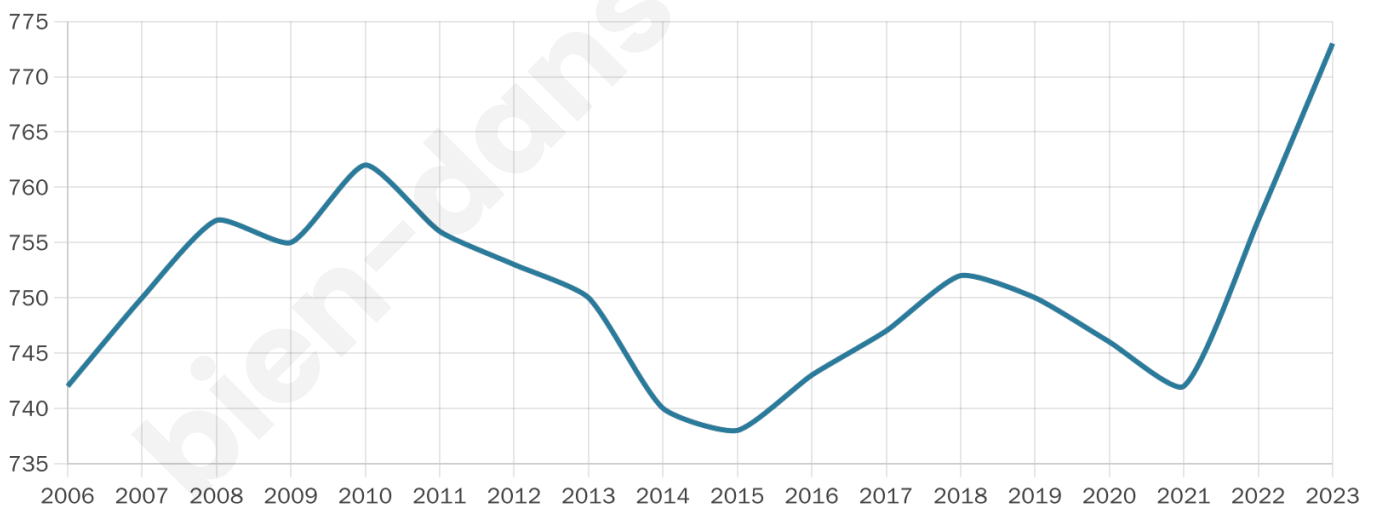

773

Age moyen

42 ans

Pop active

44.5%

Taux chômage

7.7%

Pop densité

77 h/km²

Revenu moyen

24 630 €/an

Evolution du nombre d'habitants

Sources : Institut national de la statistique et des études économiques (insee) selon Les dernières parutions officielles de 2024 portant sur les années 2020, 2021 et 2022.