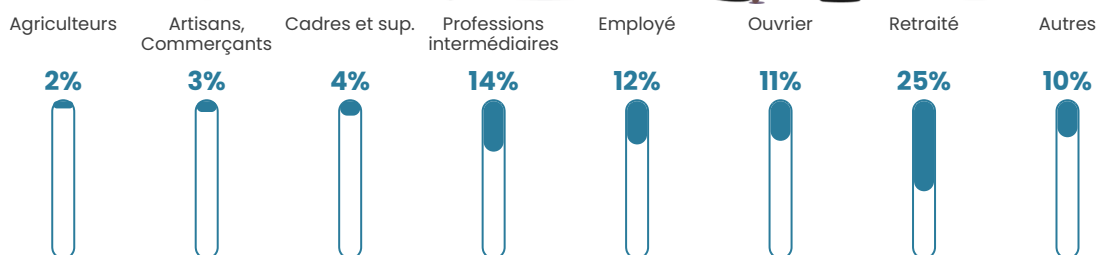

77 h/km²

Revenu moyen

24 630 €/an

Evolution du nombre d'habitants

Sources : Institut national de la statistique et des études économiques (insee) selon Les dernières parutions officielles de 2024 portant sur les années 2020, 2021 et 2022.

Tranche d'âge

Activité professionnelle

Niveau de diplôme

Composition des ménages

Profils électoraux

Premier tour

	Emmanuel MACRON	27.85 %
	Marine LE PEN	23.06 %
	Jean-Luc MÉLENCHON	22.37 %
	Éric ZEMMOUR	6.39 %
	Valérie PÉCRESSÉ	5.02 %
	Jean LASSALLE	4.34 %
	Yannick JADOT	3.65 %
	Fabien ROUSSEL	2.74 %
	Anne HIDALGO	1.37 %
	Nicolas DUPONT- AIGNAN	1.37 %
	Nathalie ARTHAUD	1.14 %
	Philippe POUTOU	0.68 %