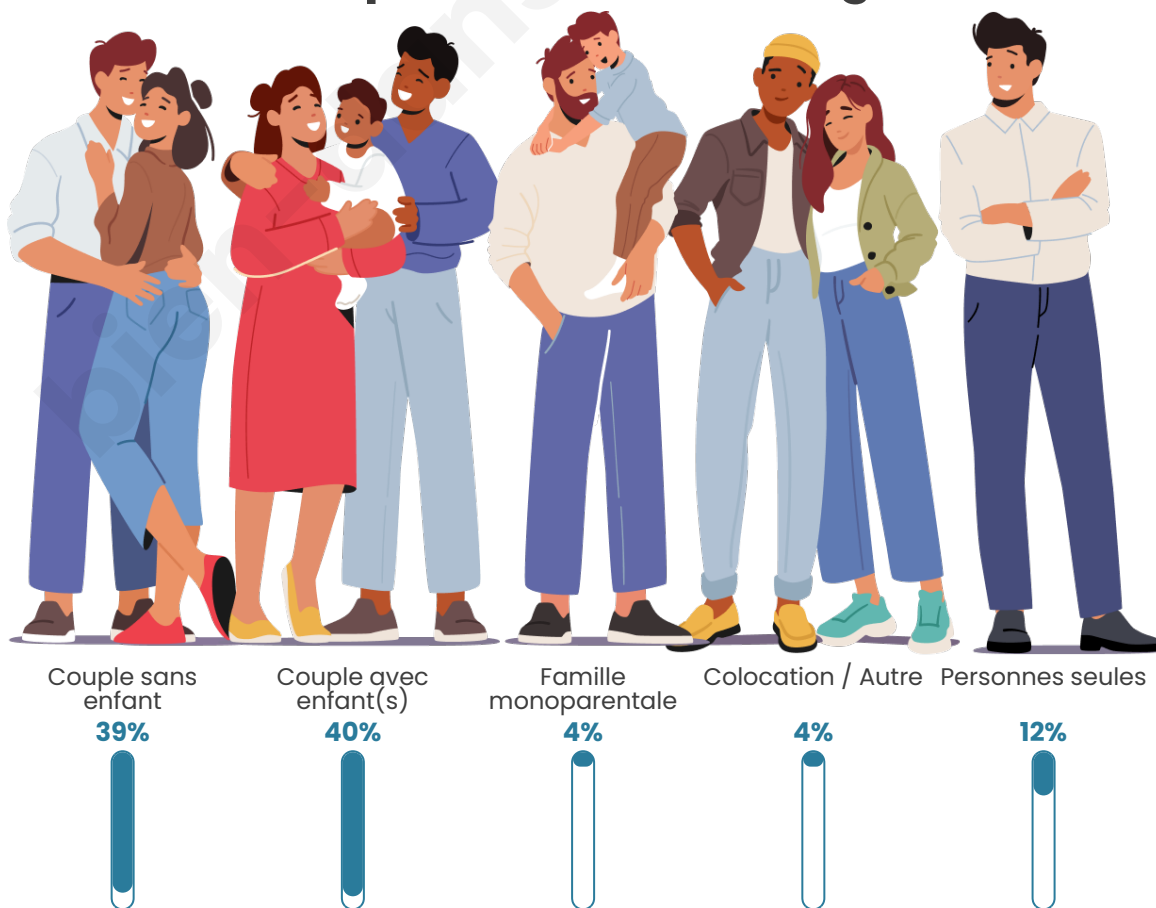

Tranche d'âge

Activité professionnelle

Niveau de diplôme

Composition des ménages

Profils électoraux

Premier tour

	Emmanuel MACRON	27.85 %
	Marine LE PEN	23.06 %
	Jean-Luc MÉLENCHON	22.37 %
	Éric ZEMMOUR	6.39 %
	Valérie PÉCRESSÉ	5.02 %
	Jean LASSALLE	4.34 %
	Yannick JADOT	3.65 %
	Fabien ROUSSEL	2.74 %
	Anne HIDALGO	1.37 %
	Nicolas DUPONT- AIGNAN	1.37 %
	Nathalie ARTHAUD	1.14 %
	Philippe POUTOU	0.68 %