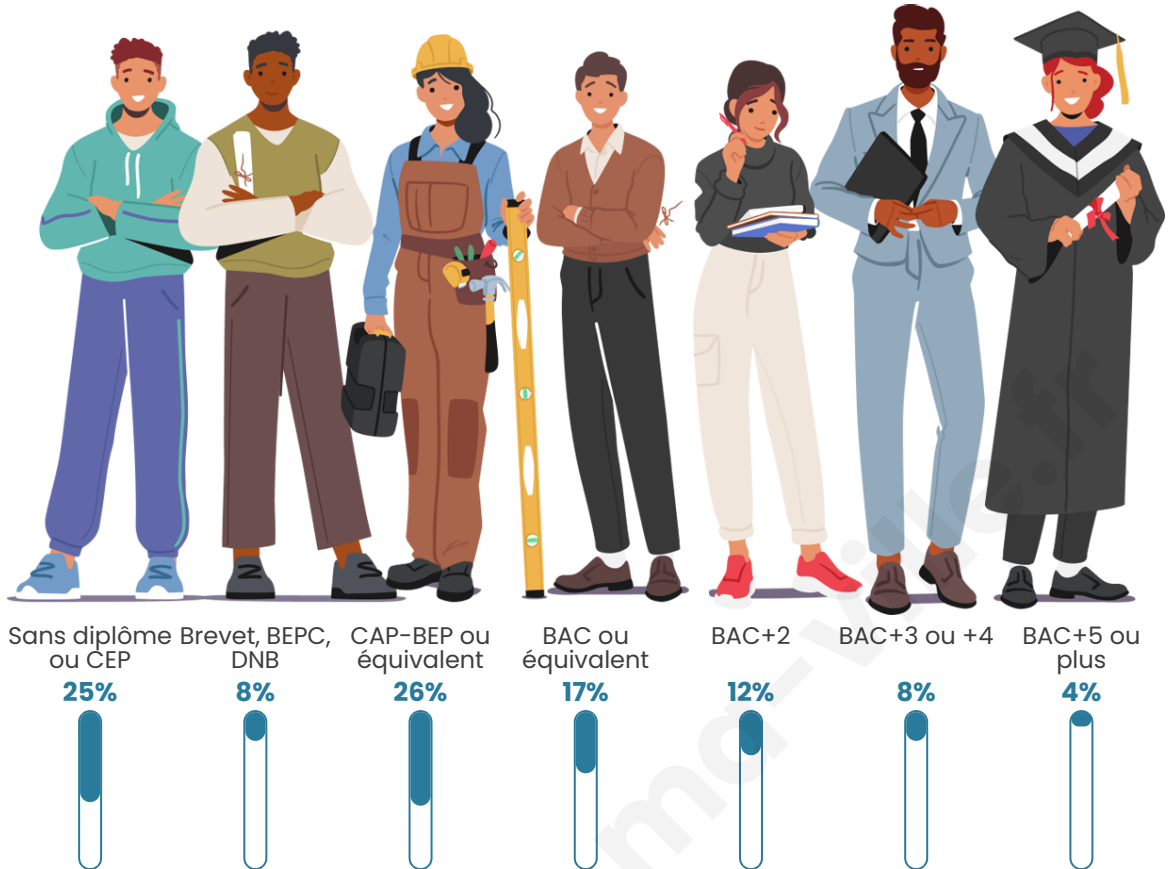

Tranche d'âge

Activité professionnelle

Niveau de diplôme

Composition des ménages

Profils électoraux

Premier tour

	Marine LE PEN	24.97 %
	Emmanuel MACRON	20.98 %
	Jean-Luc MÉLENCHON	17.66 %
	Jean LASSALLE	10.76 %
	Éric ZEMMOUR	8.10 %
	Valérie PÉCRESSE	4.52 %
	Anne HIDALGO	3.85 %
	Fabien ROUSSEL	3.19 %
	Yannick JADOT	2.52 %
	Nicolas DUPONT-AIGNAN	2.39 %
	Nathalie ARTHAUD	0.66 %
	Philippe POUTOU	0.40 %