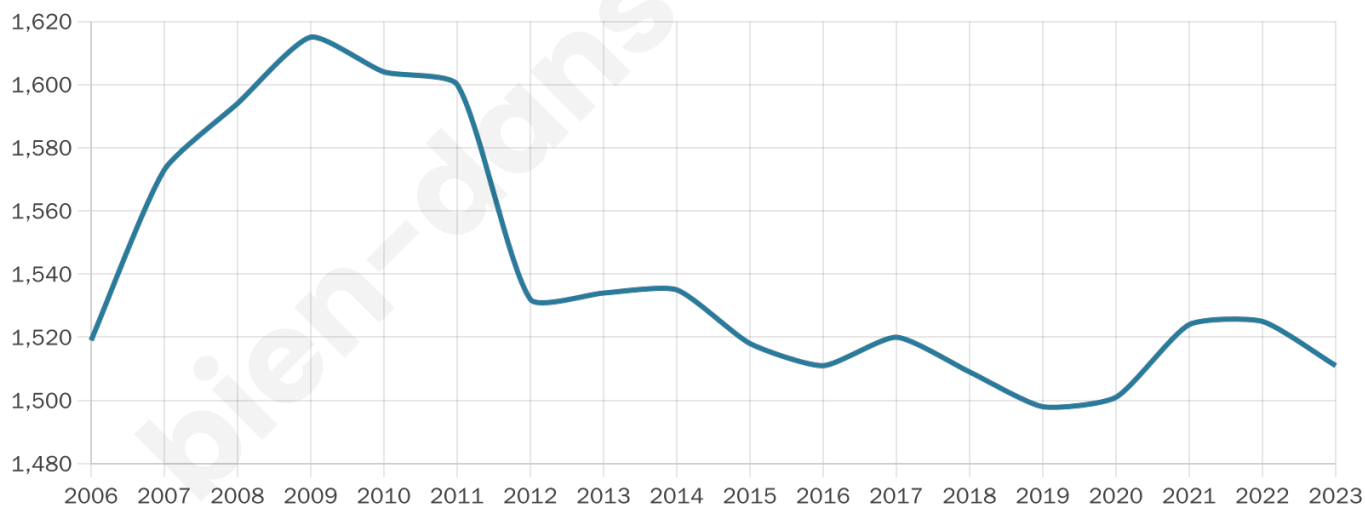

49 ans

Pop active

40%

Taux chômage

8.6%

Pop densité

72 h/km²

Revenu moyen

20 390 €/an

Evolution du nombre d'habitants

Sources : Institut national de la statistique et des études économiques (insee) selon Les dernières parutions officielles de 2024 portant sur les années 2020, 2021 et 2022.