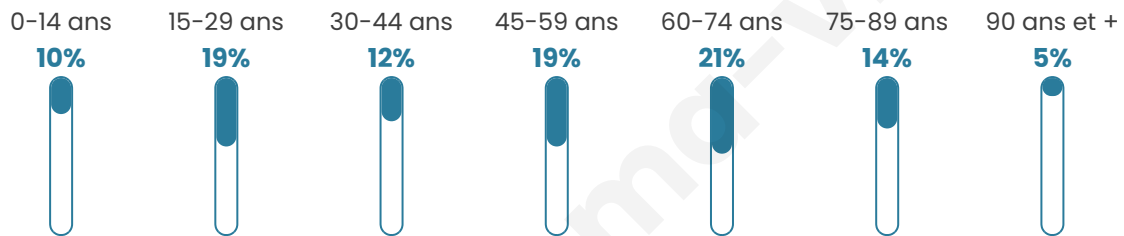

Version web

Ville de Masseube

Présenté par

BIEN dans
ma **VILLE** 

Sommaire

Situation géographique	3
Statistiques sur la population	4
Evolution du nombre d'habitants	4
Tranche d'âge	5
0-14 ans	5
15-29 ans	5
30-44 ans	5
45-59 ans	5
60-74 ans	5
75-89 ans	5
90 ans et +	5
Activité professionnelle	5
Agriculteurs	5
Artisans, Commerçants	5
Cadres et sup.	5
Professions intermédiaires	5
Employé	5
Ouvrier	5
Retraité	5
Autres	5
Niveau de diplôme	6
Sans diplôme ou CEP	6
Brevet, BEPC, DNB	6
CAP-BEP ou équivalent	6
BAC ou équivalent	6
BAC+2	6
BAC+3 ou +4	6
BAC+5 ou plus	6
Composition des ménages	6
Couple sans enfant	6
Couple avec enfant(s)	6
Famille monoparentale	6
Colocation / Autre	6
Personnes seules	6
Profil électoraux	7
Premier tour	7
Sécurité	8
Evolution du nombre d'infractions	8
Pour comparer	9
Services à la population	10
Commerce	10
Éducation	10
Villes autour de Masseube	11
Avis sur la ville de Masseube	12
Moyenne par critère	12
Villes autour de Masseube	12
Répartition des avis par note	12
Répartition des avis par note	12

49 ans

Pop active

40%

Taux chômage

8.6%

Pop densité

72 h/km²

Revenu moyen

Tranche d'âge

Activité professionnelle

Niveau de diplôme

Composition des ménages

Profils électoraux

Premier tour

	Marine LE PEN	24.97 %
	Emmanuel MACRON	20.98 %
	Jean-Luc MÉLENCHON	17.66 %
	Jean LASSALLE	10.76 %
	Éric ZEMMOUR	8.10 %
	Valérie PÉCRESSE	4.52 %
	Anne HIDALGO	3.85 %
	Fabien ROUSSEL	3.19 %
	Yannick JADOT	2.52 %
	Nicolas DUPONT-AIGNAN	2.39 %
	Nathalie ARTHAUD	0.66 %
	Philippe POUTOU	0.40 %