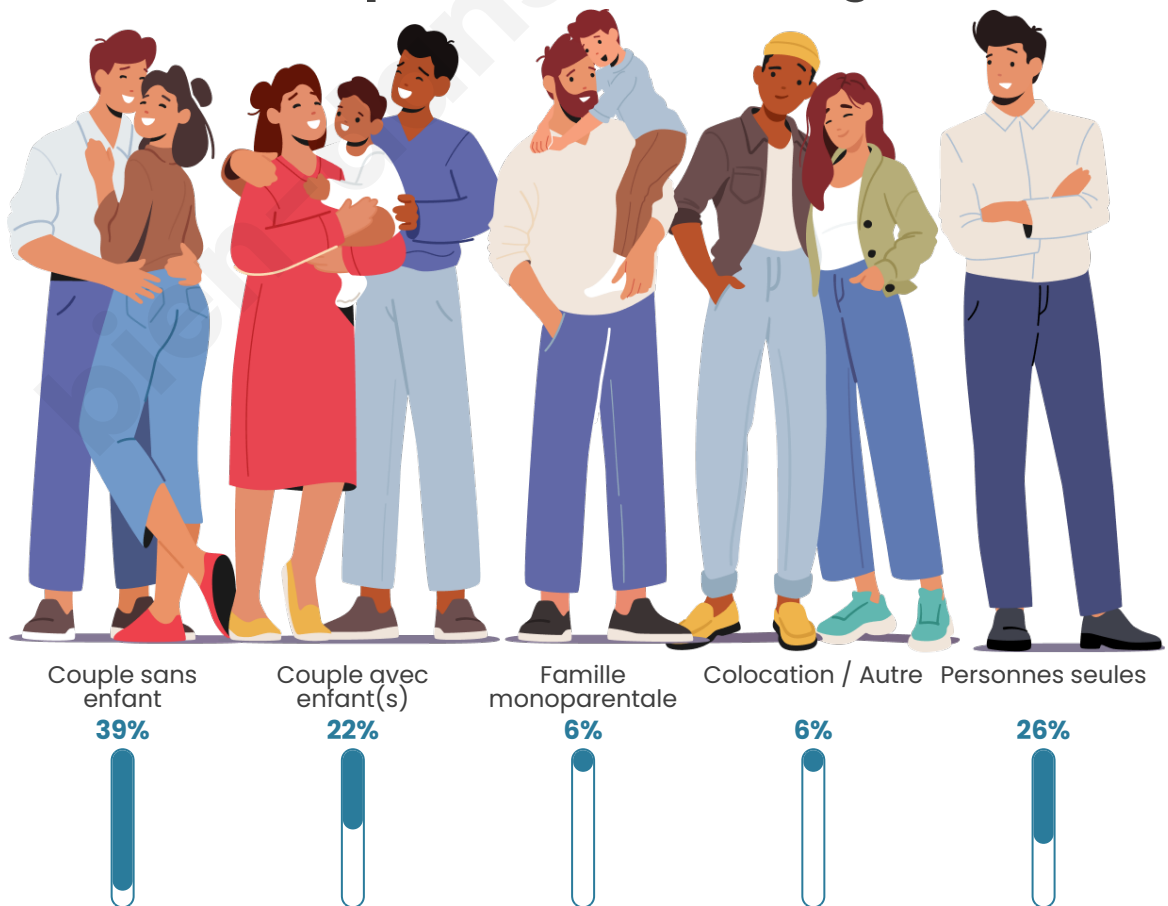

Tranche d'âge

Activité professionnelle

Niveau de diplôme

Composition des ménages

Profils électoraux

Premier tour

	Marine LE PEN	24.97 %
	Emmanuel MACRON	20.98 %
	Jean-Luc MÉLENCHON	17.66 %
	Jean LASSALLE	10.76 %
	Éric ZEMMOUR	8.10 %
	Valérie PÉCRESSE	4.52 %
	Anne HIDALGO	3.85 %
	Fabien ROUSSEL	3.19 %
	Yannick JADOT	2.52 %
	Nicolas DUPONT-AIGNAN	2.39 %
	Nathalie ARTHAUD	0.66 %
	Philippe POUTOU	0.40 %