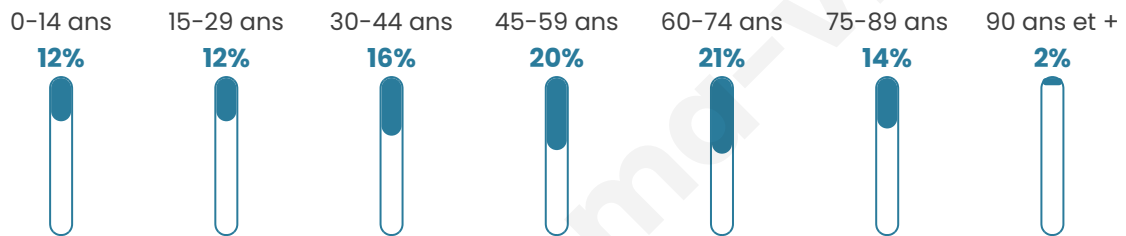

678

Age moyen

49 ans

Pop active

41.6%

Taux chômage

6.1%

Pop densité

52 h/km²

Revenu moyen

21 120 €/an

Evolution du nombre d'habitants

Sources : Institut national de la statistique et des études économiques (insee) selon Les dernières parutions officielles de 2024 portant sur les années 2020, 2021 et 2022.

Tranche d'âge

Activité professionnelle

Niveau de diplôme

Composition des ménages

Profils électoraux

Premier tour

	Marine LE PEN	33.65 %
	Emmanuel MACRON	19.91 %
	Jean-Luc MÉLENCHON	12.09 %
	Valérie PÉCRESSE	8.06 %
	Jean LASSALLE	5.92 %
	Yannick JADOT	4.98 %
	Fabien ROUSSEL	4.27 %
	Éric ZEMMOUR	4.03 %
	Anne HIDALGO	3.32 %
	Nicolas DUPONT-AIGNAN	2.61 %
	Nathalie ARTHAUD	0.71 %
	Philippe POUTOU	0.47 %

549 inscrits

Participation : 78.69%

Votes blancs : 1.16%

Votes nuls : 1.16%

Second tour

	Emmanuel MACRON	55,21 %
	Marine LE PEN	44,79 %

544 inscrits

Participation : 79.41%