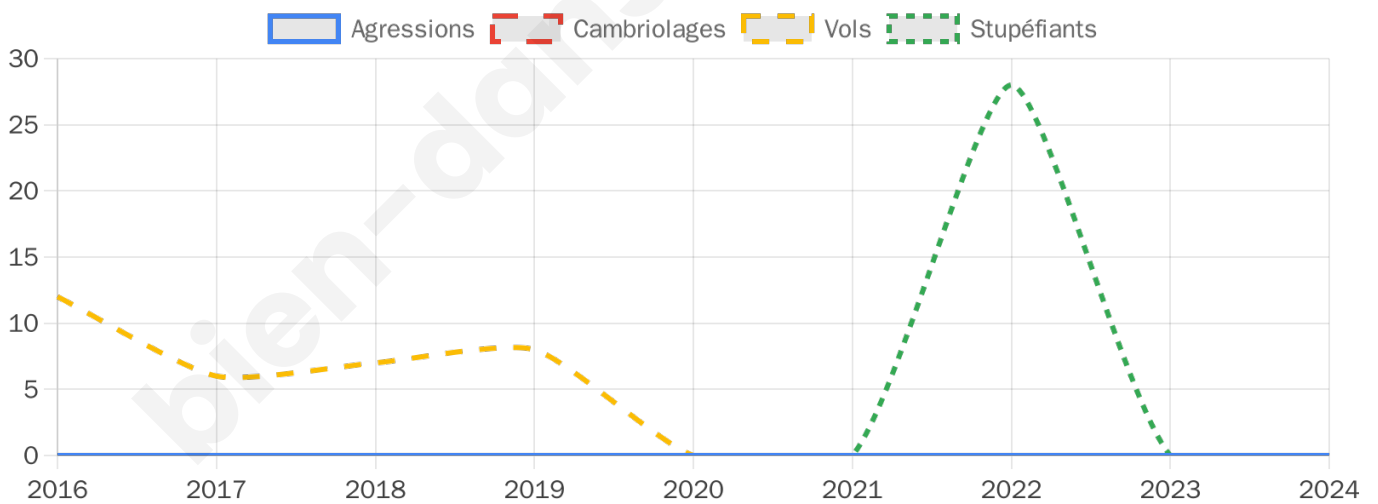

549 inscrits

Participation : 78.69%

Votes blancs : 1.16%

Votes nuls : 1.16%

Second tour

	Emmanuel MACRON	55,21 %
	Marine LE PEN	44,79 %

544 inscrits

Participation : 79.41%

0

Stupéfiants

0

Evolution du nombre d'infractions

Pour comparer

(en proportion du nombre d'habitants)

Sources : Bases statistiques communale, départementale et régionale de la délinquance enregistrée par la police et la gendarmerie nationales selon les dernières parutions officielles de 2025 portant sur l'année 2024 ([data.gouv](https://data.gouv.fr)).