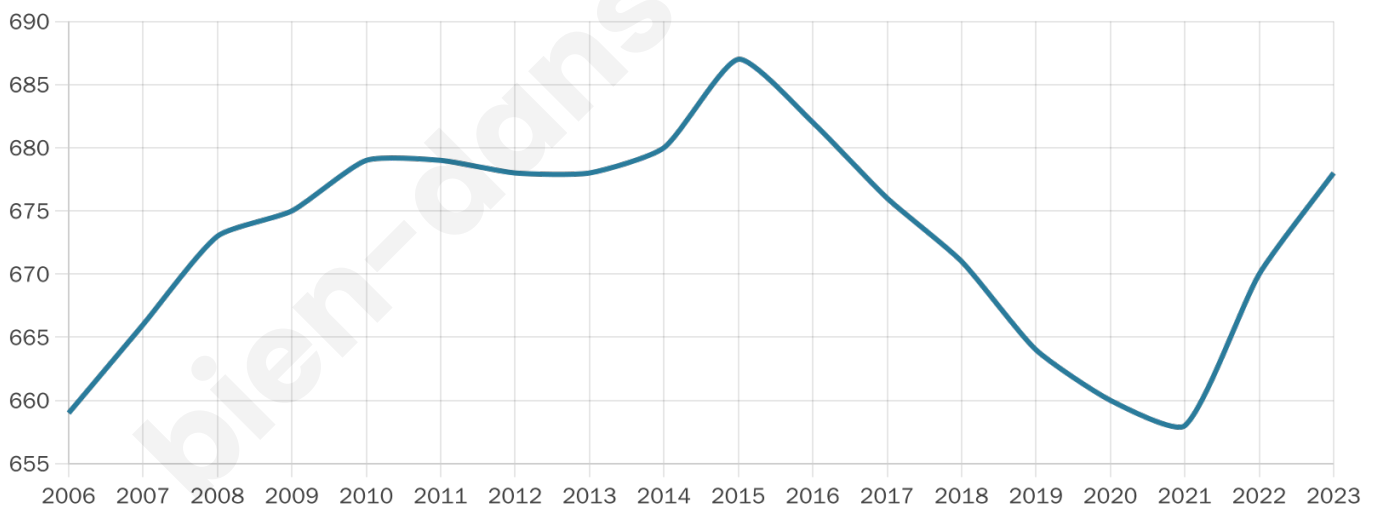

678

Age moyen

49 ans

Pop active

41.6%

Taux chômage

6.1%

Pop densité

52 h/km²

Revenu moyen

21 120 €/an

Evolution du nombre d'habitants

Sources : Institut national de la statistique et des études économiques (insee) selon Les dernières parutions officielles de 2024 portant sur les années 2020, 2021 et 2022.