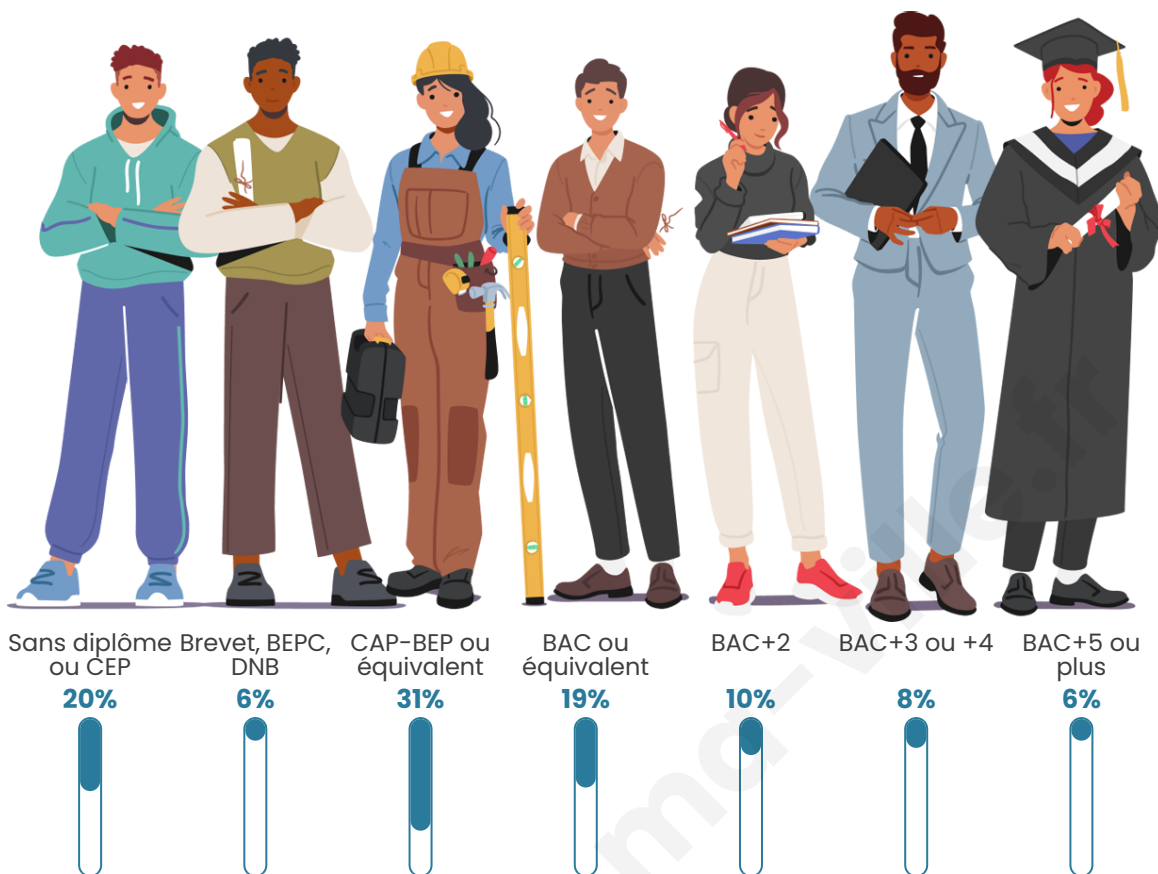

678

Age moyen

49 ans

Pop active

41.6%

Taux chômage

6.1%

Pop densité

Tranche d'âge

Activité professionnelle

Niveau de diplôme

Composition des ménages

Profils électoraux

Premier tour

	Marine LE PEN	33.65 %
	Emmanuel MACRON	19.91 %
	Jean-Luc MÉLENCHON	12.09 %
	Valérie PÉCRESSE	8.06 %
	Jean LASSALLE	5.92 %
	Yannick JADOT	4.98 %
	Fabien ROUSSEL	4.27 %
	Éric ZEMMOUR	4.03 %
	Anne HIDALGO	3.32 %
	Nicolas DUPONT-AIGNAN	2.61 %
	Nathalie ARTHAUD	0.71 %
	Philippe POUTOU	0.47 %