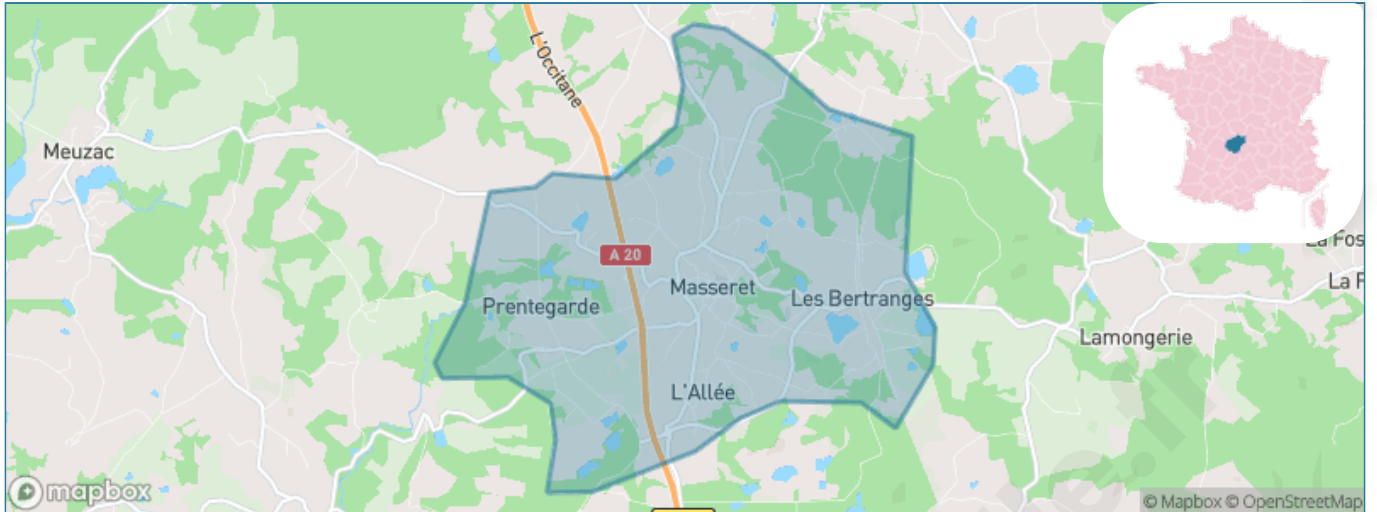

Version web

Ville de Masseret

Présenté par

BIEN dans
ma **VILLE** 

Sommaire

Situation géographique	3
Statistiques sur la population	4
Evolution du nombre d'habitants	4
Tranche d'âge	5
0-14 ans	5
15-29 ans	5
30-44 ans	5
45-59 ans	5
60-74 ans	5
75-89 ans	5
90 ans et +	5
Activité professionnelle	5
Agriculteurs	5
Artisans, Commerçants	5
Cadres et sup.	5
Professions intermédiaires	5
Employé	5
Ouvrier	5
Retraité	5
Autres	5
Niveau de diplôme	6
Sans diplôme ou CEP	6
Brevet, BEPC, DNB	6
CAP-BEP ou équivalent	6
BAC ou équivalent	6
BAC+2	6
BAC+3 ou +4	6
BAC+5 ou plus	6
Composition des ménages	6
Couple sans enfant	6
Couple avec enfant(s)	6
Famille monoparentale	6
Colocation / Autre	6
Personnes seules	6
Profil électoraux	7
Premier tour	7
Sécurité	8
Evolution du nombre d'infractions	8
Pour comparer	9
Services à la population	10
Commerce	10
Éducation	10
Villes autour de Masseret	11
Avis sur la ville de Masseret	12
Moyenne par critère	12
Villes autour de Masseret	12
Répartition des avis par note	12
Répartition des avis par note	12

Situation géographique

i Informations clés

- **Région** : Nouvelle-Aquitaine
- **Département** : Corrèze
- **Code postal** : 19510
- **Superficie** : 13 km²

Statistiques sur la population

Nombre d'habitants