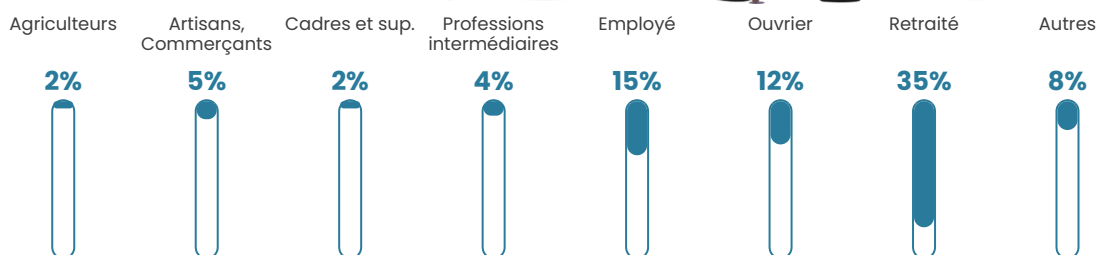

52 h/km²

Revenu moyen

21 120 €/an

Evolution du nombre d'habitants

Sources : Institut national de la statistique et des études économiques (insee) selon Les dernières parutions officielles de 2024 portant sur les années 2020, 2021 et 2022.

Tranche d'âge

Activité professionnelle

Niveau de diplôme

Composition des ménages

Profils électoraux

Premier tour

	Marine LE PEN	33.65 %
	Emmanuel MACRON	19.91 %
	Jean-Luc MÉLENCHON	12.09 %
	Valérie PÉCRESSE	8.06 %
	Jean LASSALLE	5.92 %
	Yannick JADOT	4.98 %
	Fabien ROUSSEL	4.27 %
	Éric ZEMMOUR	4.03 %
	Anne HIDALGO	3.32 %
	Nicolas DUPONT-AIGNAN	2.61 %
	Nathalie ARTHAUD	0.71 %
	Philippe POUTOU	0.47 %