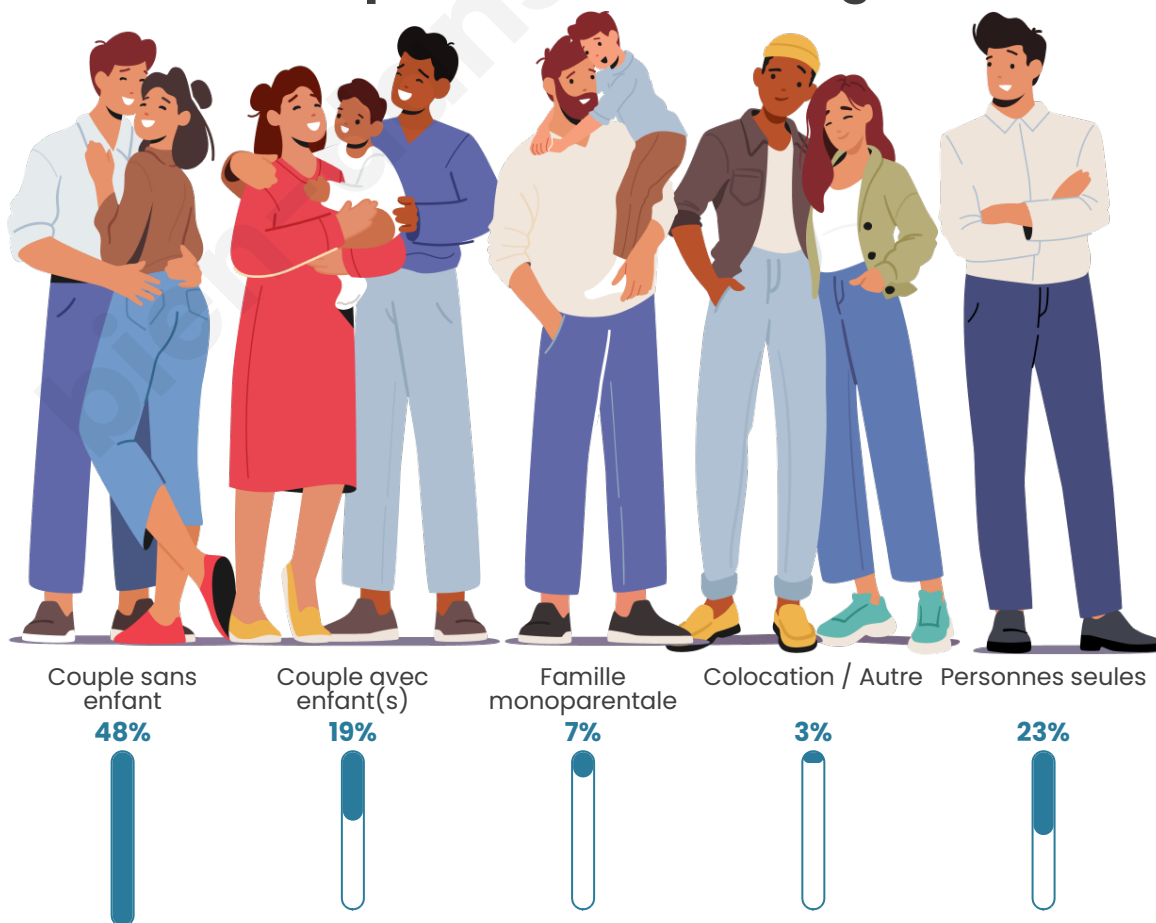

Tranche d'âge

Activité professionnelle

Niveau de diplôme

Composition des ménages

Profils électoraux

Premier tour

	Marine LE PEN	33.65 %
	Emmanuel MACRON	19.91 %
	Jean-Luc MÉLENCHON	12.09 %
	Valérie PÉCRESSE	8.06 %
	Jean LASSALLE	5.92 %
	Yannick JADOT	4.98 %
	Fabien ROUSSEL	4.27 %
	Éric ZEMMOUR	4.03 %
	Anne HIDALGO	3.32 %
	Nicolas DUPONT-AIGNAN	2.61 %
	Nathalie ARTHAUD	0.71 %
	Philippe POUTOU	0.47 %