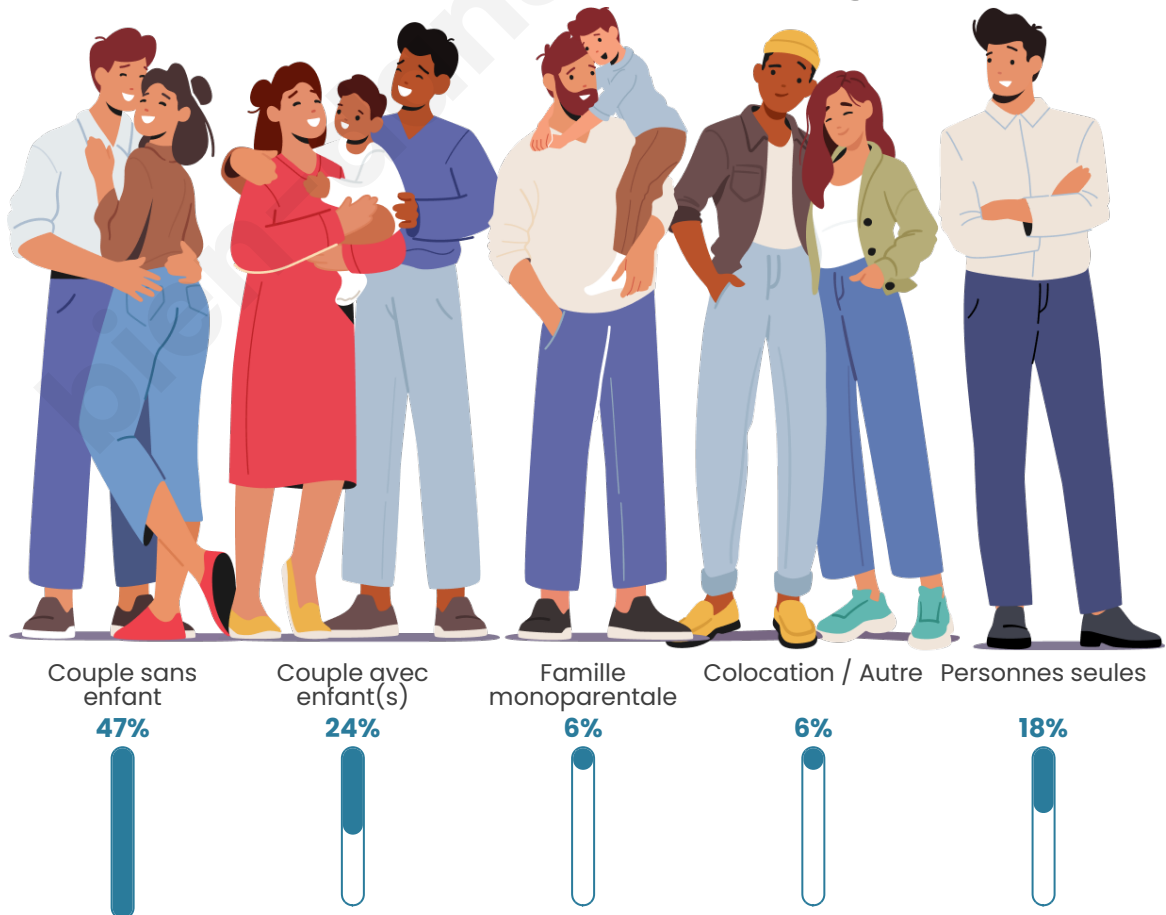

Nombre d'habitants

120

Age moyen

47 ans

Pop active

43.3%

Taux chômage

7.5%

Tranche d'âge

Activité professionnelle

Niveau de diplôme

Composition des ménages

Profils électoraux

Premier tour

	Marine LE PEN	47.37 %
	Emmanuel MACRON	24.56 %
	Jean-Luc MÉLENCHON	10.53 %
	Éric ZEMMOUR	3.51 %
	Valérie PÉCRESE	3.51 %
	Nicolas DUPONT-AIGNAN	3.51 %
	Fabien ROUSSEL	1.75 %
	Jean LASSALLE	1.75 %
	Anne HIDALGO	1.75 %
	Yannick JADOT	1.75 %
	Nathalie ARTHAUD	0.00 %
	Philippe POUTOU	0.00 %