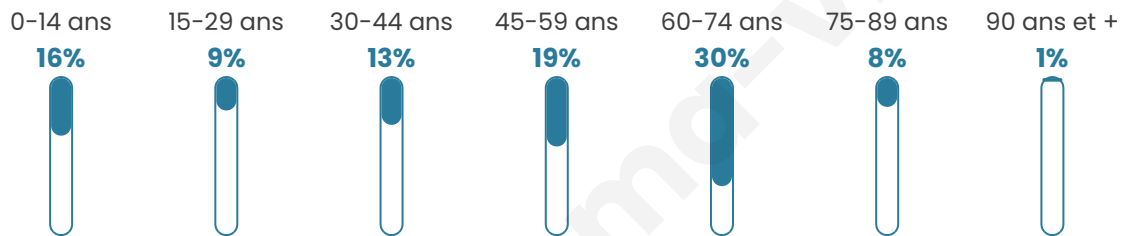

Nombre d'habitants

120

Age moyen

47 ans

Pop active

43.3%

Taux chômage

7.5%

Pop densité

20 h/km²

Revenu moyen

NC

Evolution du nombre d'habitants

Sources : Institut national de la statistique et des études économiques (insee) selon Les dernières parutions officielles de 2024 portant sur les années 2020, 2021 et 2022.

Tranche d'âge

Activité professionnelle

Niveau de diplôme

Composition des ménages

Profils électoraux

Premier tour

	Marine LE PEN	47.37 %
	Emmanuel MACRON	24.56 %
	Jean-Luc MÉLENCHON	10.53 %
	Éric ZEMMOUR	3.51 %
	Valérie PÉCRESE	3.51 %
	Nicolas DUPONT-AIGNAN	3.51 %
	Fabien ROUSSEL	1.75 %
	Jean LASSALLE	1.75 %
	Anne HIDALGO	1.75 %
	Yannick JADOT	1.75 %
	Nathalie ARTHAUD	0.00 %
	Philippe POUTOU	0.00 %