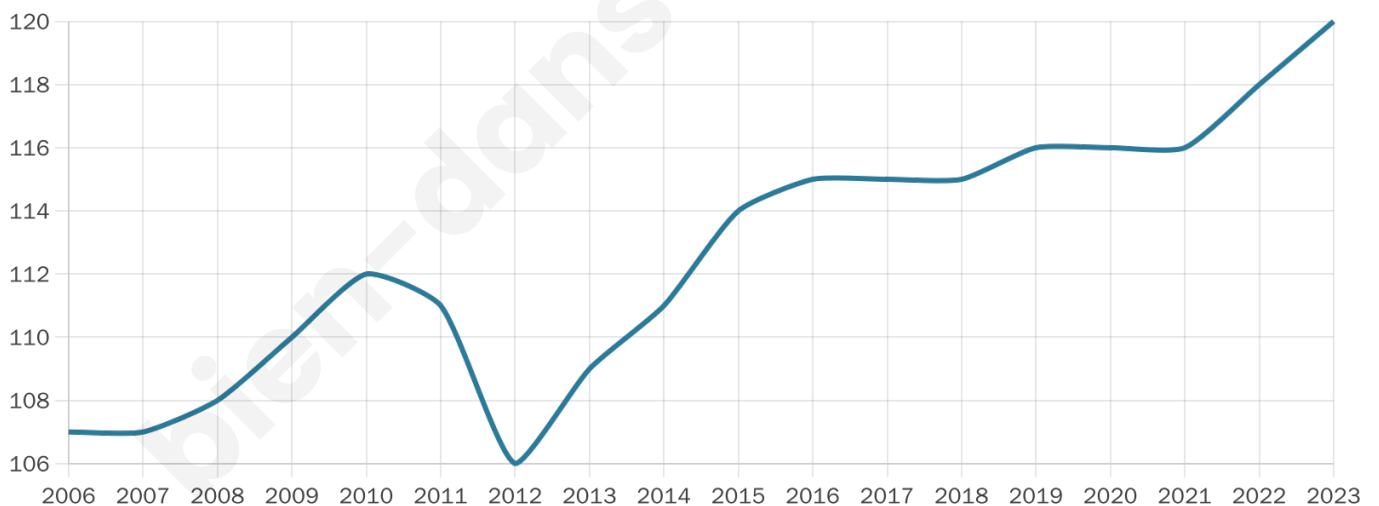

Nombre d'habitants

120

Age moyen

47 ans

Pop active

43.3%

Taux chômage

7.5%

Pop densité

20 h/km²

Revenu moyen

NC

Evolution du nombre d'habitants

Sources : Institut national de la statistique et des études économiques (insee) selon Les dernières parutions officielles de 2024 portant sur les années 2020, 2021 et 2022.

Tranche d'âge

Activité professionnelle

Niveau de diplôme

Composition des ménages

Profils électoraux

Premier tour

	Marine LE PEN	47.37 %
	Emmanuel MACRON	24.56 %
	Jean-Luc MÉLENCHON	10.53 %
	Éric ZEMMOUR	3.51 %
	Valérie PÉCRESE	3.51 %
	Nicolas DUPONT-AIGNAN	3.51 %
	Fabien ROUSSEL	1.75 %
	Jean LASSALLE	1.75 %
	Anne HIDALGO	1.75 %
	Yannick JADOT	1.75 %
	Nathalie ARTHAUD	0.00 %
	Philippe POUTOU	0.00 %