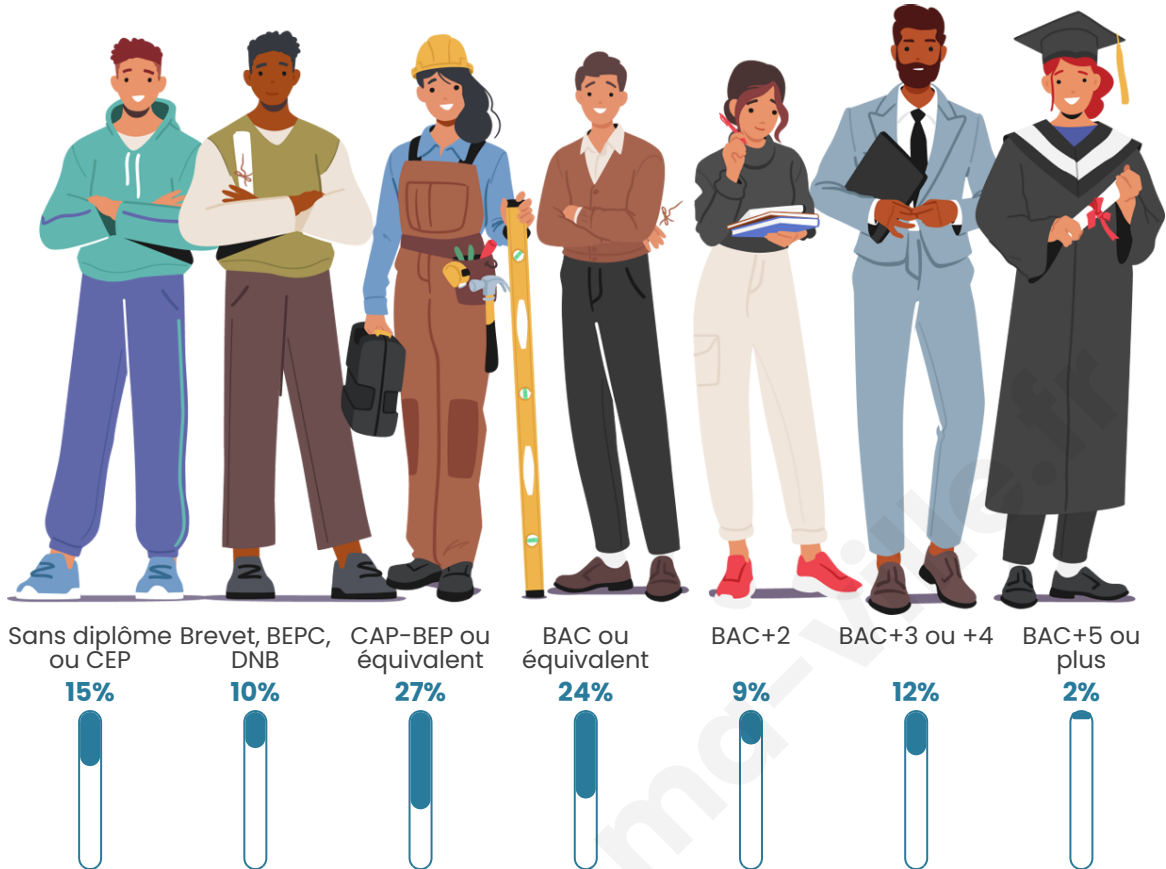

Nombre d'habitants

120

Age moyen

47 ans

Pop active

43.3%

Taux chômage

7.5%

Tranche d'âge

Activité professionnelle

Niveau de diplôme

Composition des ménages

Profils électoraux

Premier tour

	Marine LE PEN	47.37 %
	Emmanuel MACRON	24.56 %
	Jean-Luc MÉLENCHON	10.53 %
	Éric ZEMMOUR	3.51 %
	Valérie PÉCRESE	3.51 %
	Nicolas DUPONT-AIGNAN	3.51 %
	Fabien ROUSSEL	1.75 %
	Jean LASSALLE	1.75 %
	Anne HIDALGO	1.75 %
	Yannick JADOT	1.75 %
	Nathalie ARTHAUD	0.00 %
	Philippe POUTOU	0.00 %