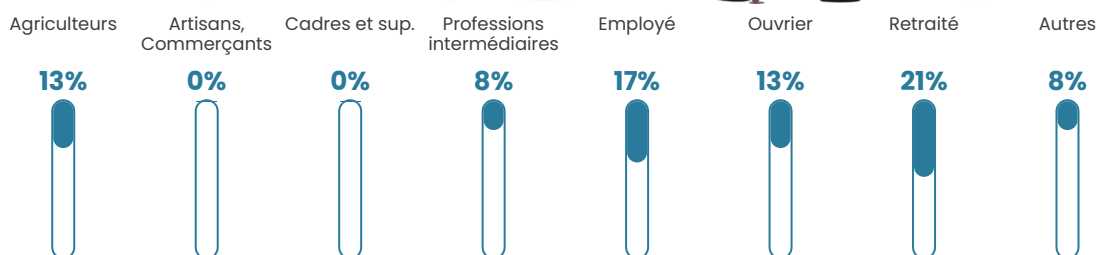

Pop densité

20 h/km²

Revenu moyen

NC

Evolution du nombre d'habitants

Sources : Institut national de la statistique et des études économiques (insee) selon Les dernières parutions officielles de 2024 portant sur les années 2020, 2021 et 2022.

Tranche d'âge

Activité professionnelle

Niveau de diplôme

Composition des ménages

Profils électoraux

Premier tour

	Marine LE PEN	47.37 %
	Emmanuel MACRON	24.56 %
	Jean-Luc MÉLENCHON	10.53 %
	Éric ZEMMOUR	3.51 %
	Valérie PÉCRESE	3.51 %
	Nicolas DUPONT-AIGNAN	3.51 %
	Fabien ROUSSEL	1.75 %
	Jean LASSALLE	1.75 %
	Anne HIDALGO	1.75 %
	Yannick JADOT	1.75 %
	Nathalie ARTHAUD	0.00 %
	Philippe POUTOU	0.00 %