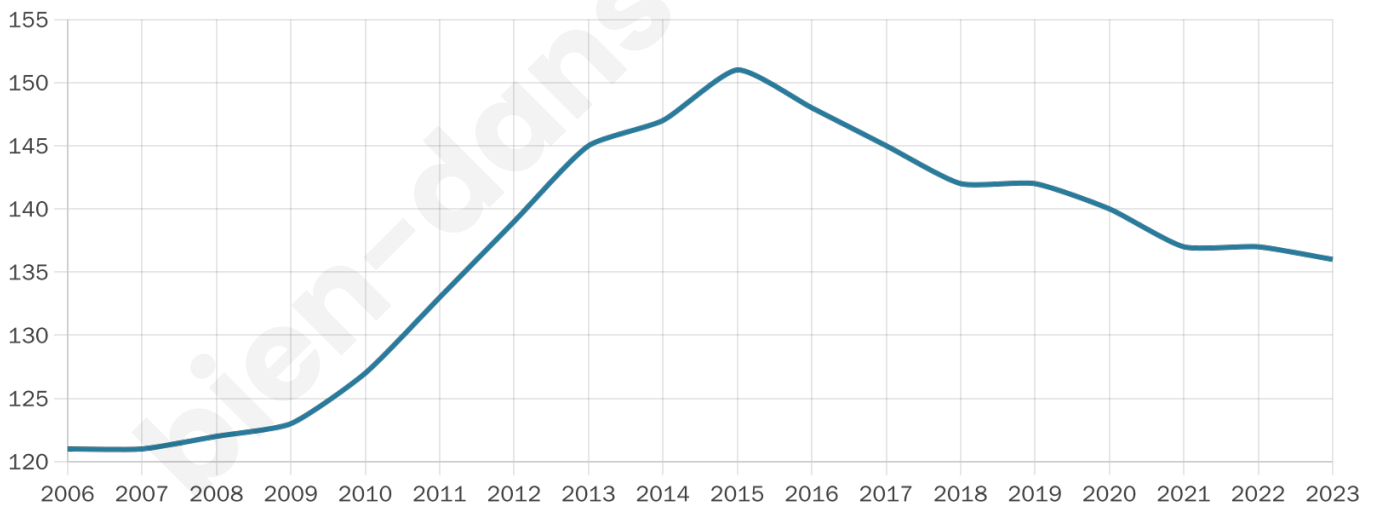

136

Age moyen

48 ans

Pop active

39.7%

Taux chômage

8.5%

Pop densité

23 h/km²

Revenu moyen

21 850 €/an

Evolution du nombre d'habitants

Sources : Institut national de la statistique et des études économiques (insee) selon Les dernières parutions officielles de 2024 portant sur les années 2020, 2021 et 2022.