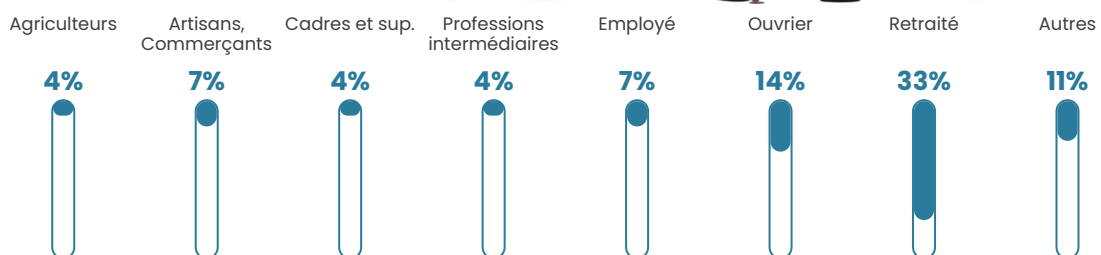

23 h/km²

Revenu moyen

21 850 €/an

Evolution du nombre d'habitants

Sources : Institut national de la statistique et des études économiques (insee) selon Les dernières parutions officielles de 2024 portant sur les années 2020, 2021 et 2022.

Tranche d'âge

Activité professionnelle

Niveau de diplôme

Composition des ménages

Profils électoraux

Premier tour

	Marine LE PEN	31.91 %
	Emmanuel MACRON	21.28 %
	Jean-Luc MÉLENCHON	14.89 %
	Valérie PÉCRESSE	11.70 %
	Jean LASSALLE	7.45 %
	Nicolas DUPONT-AIGNAN	5.32 %
	Éric ZEMMOUR	4.26 %
	Fabien ROUSSEL	2.13 %
	Philippe POUTOU	1.06 %
	Nathalie ARTHAUD	0.00 %
	Anne HIDALGO	0.00 %
	Yannick JADOT	0.00 %