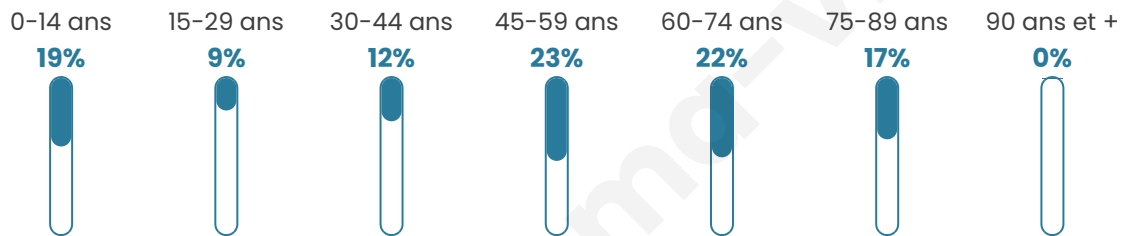

136

Age moyen

48 ans

Pop active

39.7%

Taux chômage

8.5%

Pop densité

23 h/km²

Revenu moyen

21 850 €/an

Evolution du nombre d'habitants

Sources : Institut national de la statistique et des études économiques (insee) selon Les dernières parutions officielles de 2024 portant sur les années 2020, 2021 et 2022.

Tranche d'âge

Activité professionnelle

Niveau de diplôme

Composition des ménages

Profils électoraux

Premier tour

	Marine LE PEN	31.91 %
	Emmanuel MACRON	21.28 %
	Jean-Luc MÉLENCHON	14.89 %
	Valérie PÉCRESSE	11.70 %
	Jean LASSALLE	7.45 %
	Nicolas DUPONT-AIGNAN	5.32 %
	Éric ZEMMOUR	4.26 %
	Fabien ROUSSEL	2.13 %
	Philippe POUTOU	1.06 %
	Nathalie ARTHAUD	0.00 %
	Anne HIDALGO	0.00 %
	Yannick JADOT	0.00 %