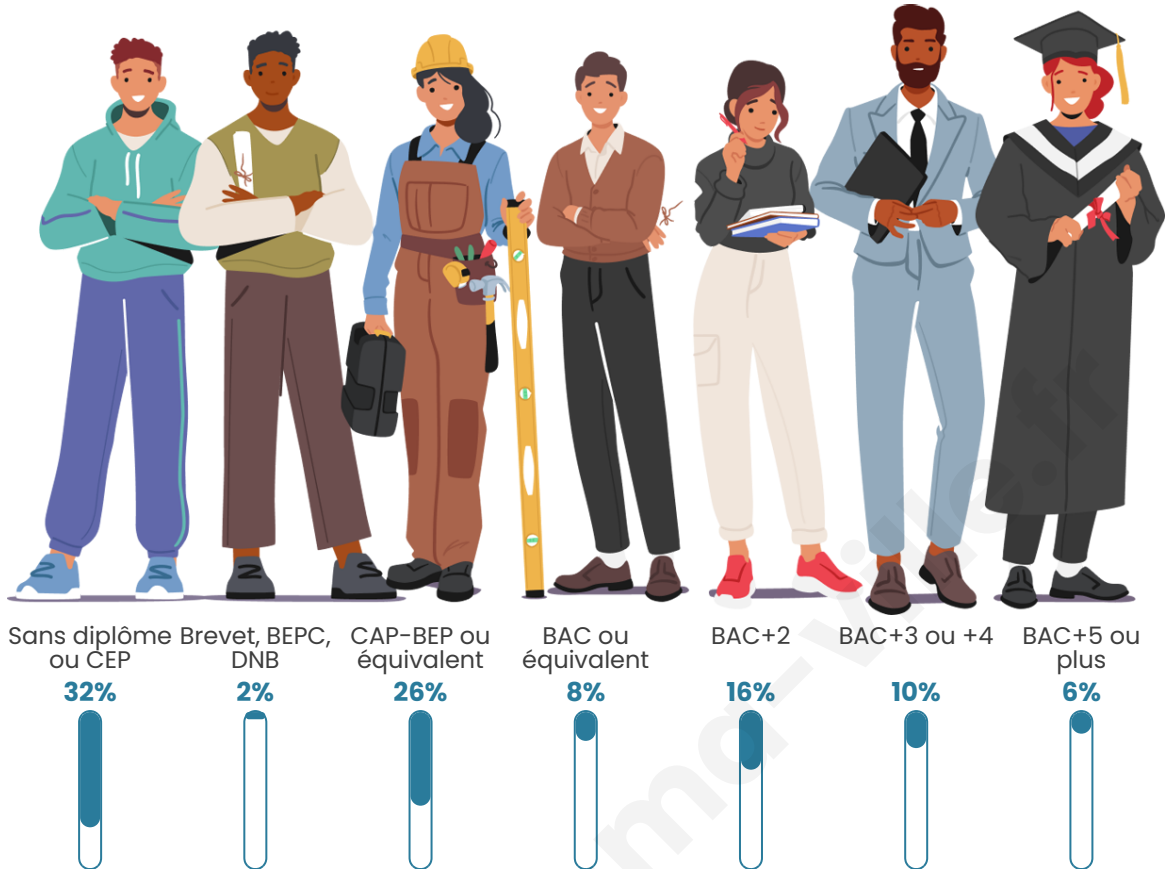

136

Age moyen

48 ans

Pop active

39.7%

Taux chômage

8.5%

Pop densité

Tranche d'âge

Activité professionnelle

Niveau de diplôme

Composition des ménages

Profils électoraux

Premier tour

	Marine LE PEN	31.91 %
	Emmanuel MACRON	21.28 %
	Jean-Luc MÉLENCHON	14.89 %
	Valérie PÉCRESSE	11.70 %
	Jean LASSALLE	7.45 %
	Nicolas DUPONT-AIGNAN	5.32 %
	Éric ZEMMOUR	4.26 %
	Fabien ROUSSEL	2.13 %
	Philippe POUTOU	1.06 %
	Nathalie ARTHAUD	0.00 %
	Anne HIDALGO	0.00 %
	Yannick JADOT	0.00 %