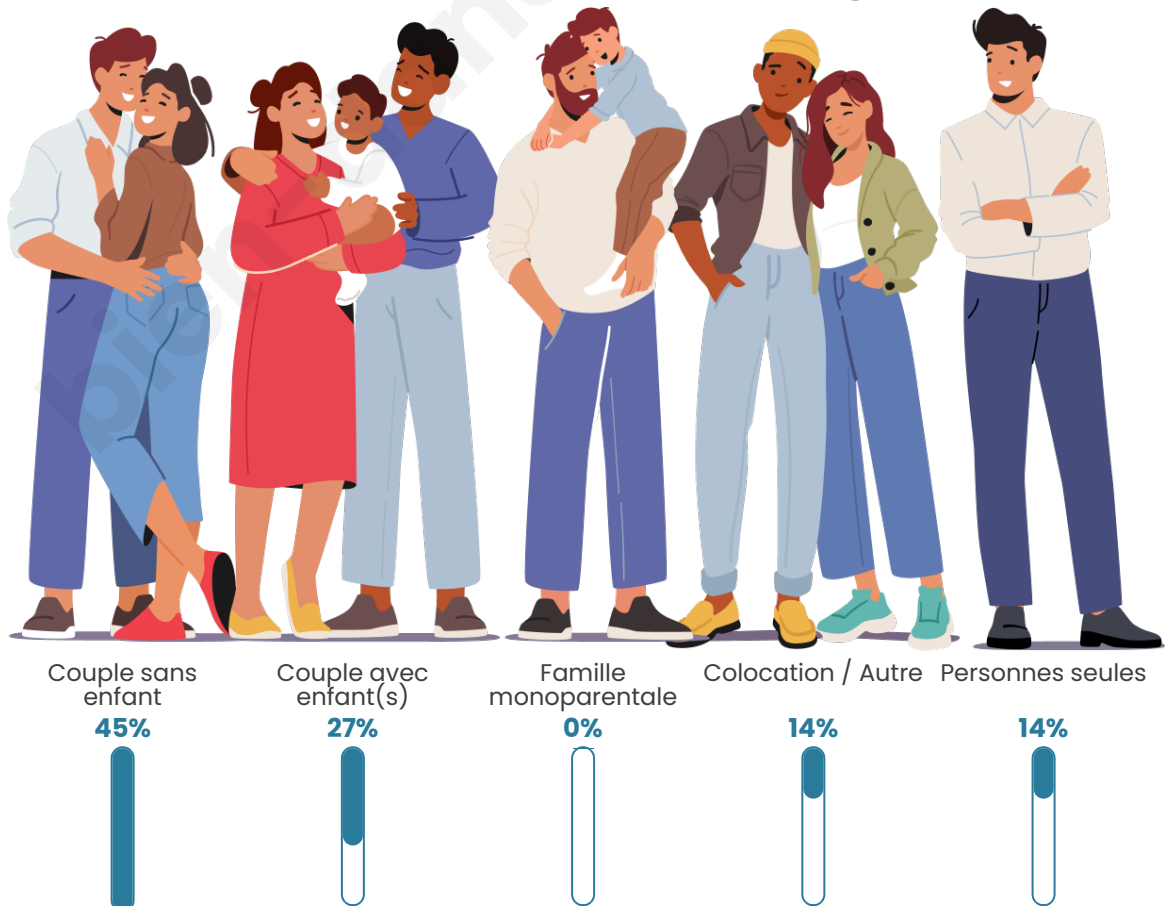

Tranche d'âge

Activité professionnelle

Niveau de diplôme

Composition des ménages

Profils électoraux

Premier tour

	Marine LE PEN	31.91 %
	Emmanuel MACRON	21.28 %
	Jean-Luc MÉLENCHON	14.89 %
	Valérie PÉCRESSE	11.70 %
	Jean LASSALLE	7.45 %
	Nicolas DUPONT-AIGNAN	5.32 %
	Éric ZEMMOUR	4.26 %
	Fabien ROUSSEL	2.13 %
	Philippe POUTOU	1.06 %
	Nathalie ARTHAUD	0.00 %
	Anne HIDALGO	0.00 %
	Yannick JADOT	0.00 %