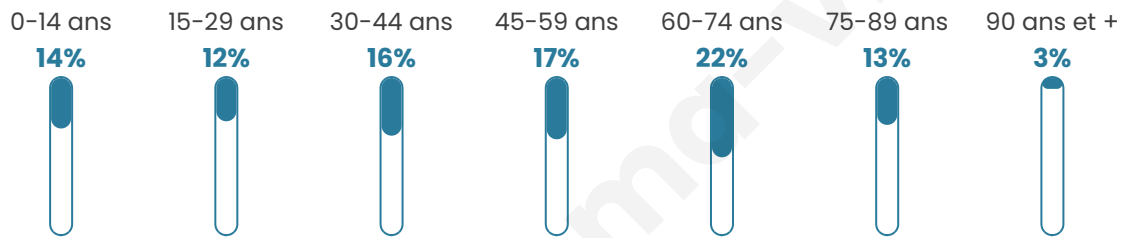

48 ans

Pop active

40.1%

Taux chômage

18.4%

Pop densité

17 h/km²

Revenu moyen

Tranche d'âge

Activité professionnelle

Niveau de diplôme

Composition des ménages

Profils électoraux

Premier tour

	Jean-Luc MÉLENCHON	49.56 %
	Emmanuel MACRON	14.63 %
	Marine LE PEN	12.01 %
	Jean LASSALLE	6.99 %
	Fabien ROUSSEL	4.15 %
	Yannick JADOT	3.28 %
	Éric ZEMMOUR	3.06 %
	Anne HIDALGO	2.40 %
	Valérie PÉCRESSE	2.18 %
	Philippe POUTOU	0.87 %
	Nicolas DUPONT- AIGNAN	0.87 %
	Nathalie ARTHAUD	0.00 %