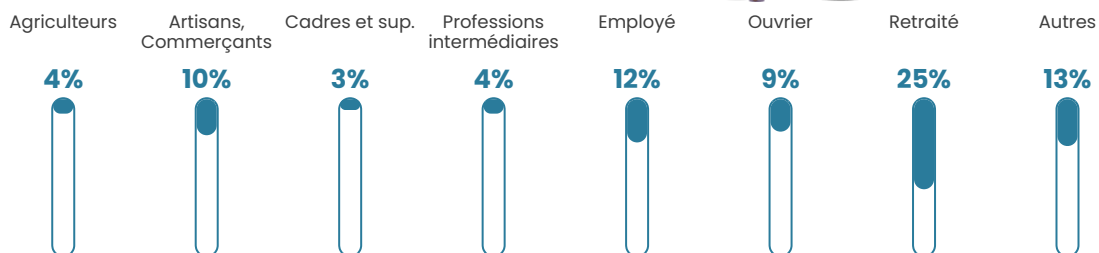

48 ans

Pop active

40.1%

Taux chômage

18.4%

Pop densité

17 h/km²

Revenu moyen

14 390 €/an

Evolution du nombre d'habitants

Sources : Institut national de la statistique et des études économiques (insee) selon Les dernières parutions officielles de 2024 portant sur les années 2020, 2021 et 2022.

Tranche d'âge

Activité professionnelle

Niveau de diplôme

Composition des ménages

Profils électoraux

Premier tour

	Jean-Luc MÉLENCHON	49.56 %
	Emmanuel MACRON	14.63 %
	Marine LE PEN	12.01 %
	Jean LASSALLE	6.99 %
	Fabien ROUSSEL	4.15 %
	Yannick JADOT	3.28 %
	Éric ZEMMOUR	3.06 %
	Anne HIDALGO	2.40 %
	Valérie PÉCRESSE	2.18 %
	Philippe POUTOU	0.87 %
	Nicolas DUPONT- AIGNAN	0.87 %
	Nathalie ARTHAUD	0.00 %