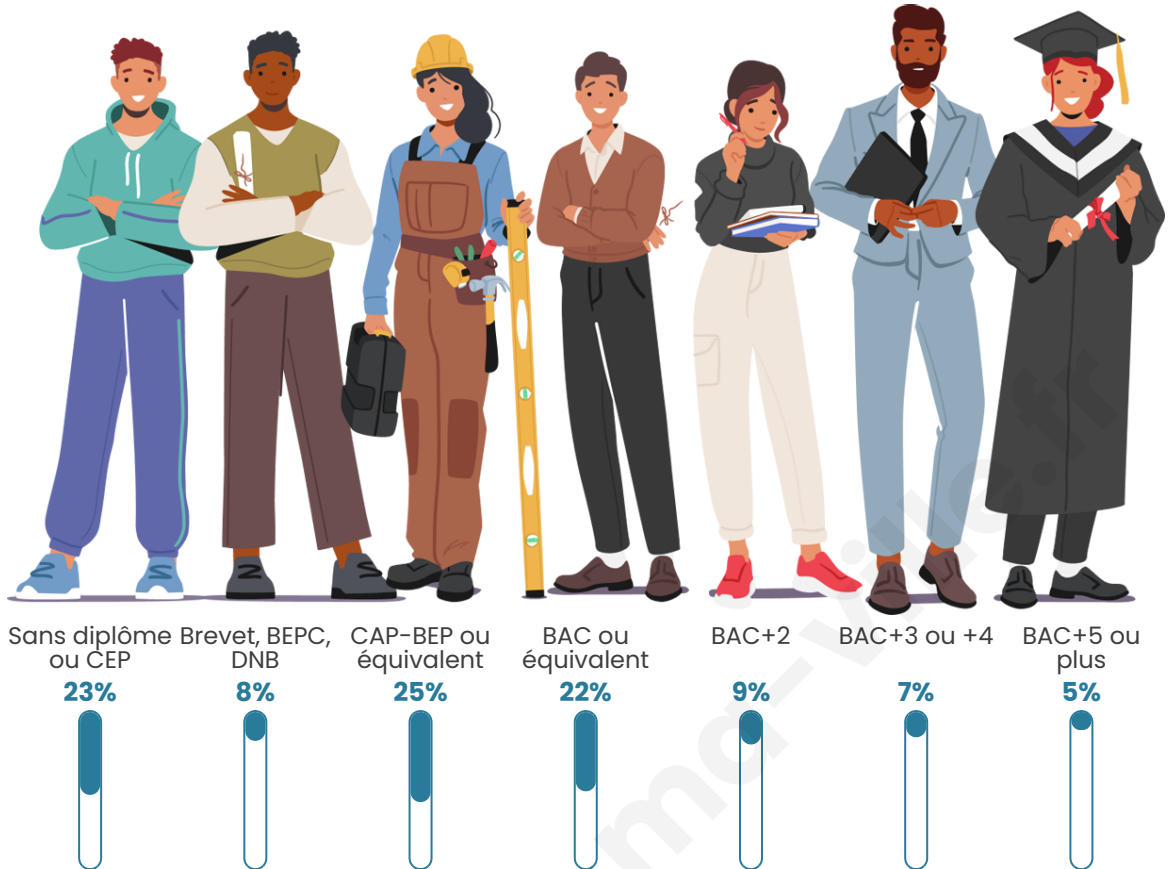

Tranche d'âge

Activité professionnelle

Niveau de diplôme

Composition des ménages

Profils électoraux

Premier tour

	Jean-Luc MÉLENCHON	49.56 %
	Emmanuel MACRON	14.63 %
	Marine LE PEN	12.01 %
	Jean LASSALLE	6.99 %
	Fabien ROUSSEL	4.15 %
	Yannick JADOT	3.28 %
	Éric ZEMMOUR	3.06 %
	Anne HIDALGO	2.40 %
	Valérie PÉCRESSE	2.18 %
	Philippe POUTOU	0.87 %
	Nicolas DUPONT- AIGNAN	0.87 %
	Nathalie ARTHAUD	0.00 %