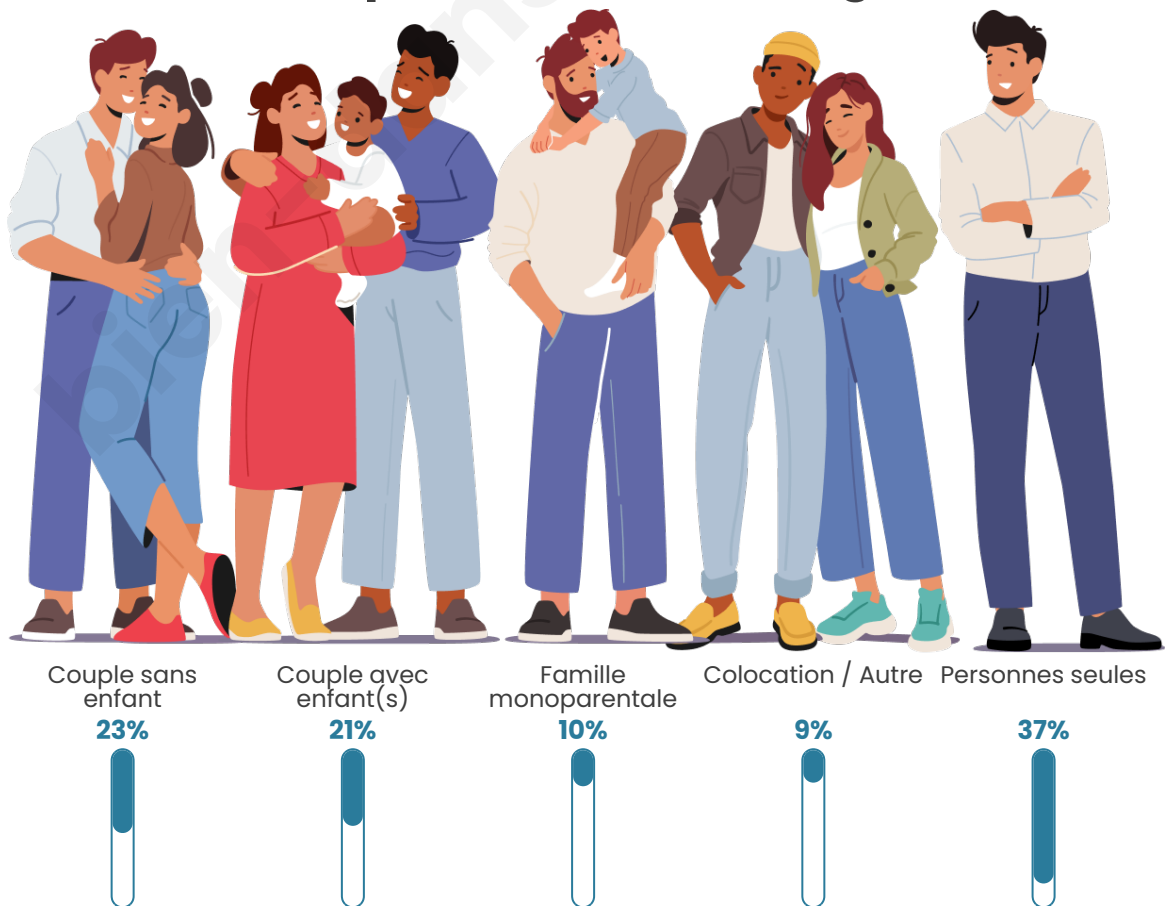

Tranche d'âge

Activité professionnelle

Niveau de diplôme

Composition des ménages

Profils électoraux

Premier tour

	Jean-Luc MÉLENCHON	49.56 %
	Emmanuel MACRON	14.63 %
	Marine LE PEN	12.01 %
	Jean LASSALLE	6.99 %
	Fabien ROUSSEL	4.15 %
	Yannick JADOT	3.28 %
	Éric ZEMMOUR	3.06 %
	Anne HIDALGO	2.40 %
	Valérie PÉCRESSE	2.18 %
	Philippe POUTOU	0.87 %
	Nicolas DUPONT- AIGNAN	0.87 %
	Nathalie ARTHAUD	0.00 %