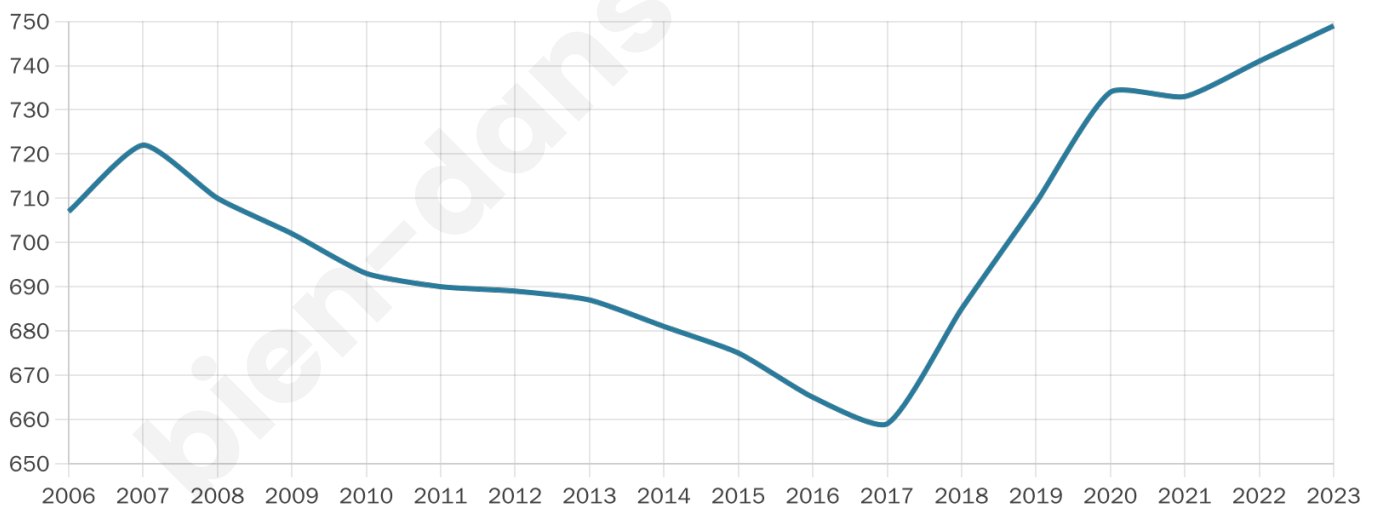

48 ans

Pop active

40.1%

Taux chômage

18.4%

Pop densité

17 h/km²

Revenu moyen

14 390 €/an

Evolution du nombre d'habitants

Sources : Institut national de la statistique et des études économiques (insee) selon Les dernières parutions officielles de 2024 portant sur les années 2020, 2021 et 2022.