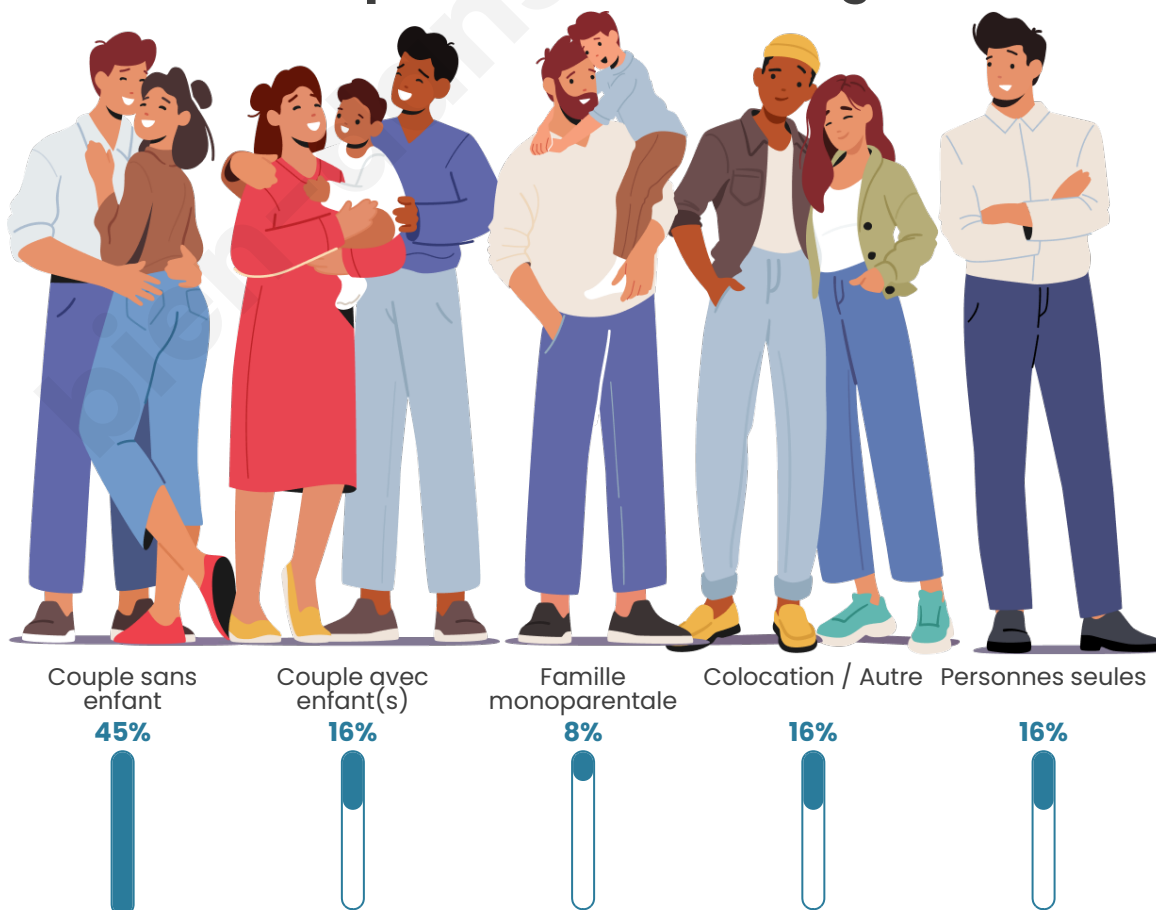

Tranche d'âge

Activité professionnelle

Niveau de diplôme

Composition des ménages

Profils électoraux

Premier tour

	Marine LE PEN	30.12 %
	Emmanuel MACRON	22.89 %
	Jean-Luc MÉLENCHON	20.48 %
	Valérie PÉCRESSÉ	8.43 %
	Jean LASSALLE	7.23 %
	Fabien ROUSSEL	3.61 %
	Yannick JADOT	3.61 %
	Anne HIDALGO	2.41 %
	Nicolas DUPONT-AIGNAN	1.20 %
	Nathalie ARTHAUD	0.00 %
	Éric ZEMMOUR	0.00 %
	Philippe POUTOU	0.00 %