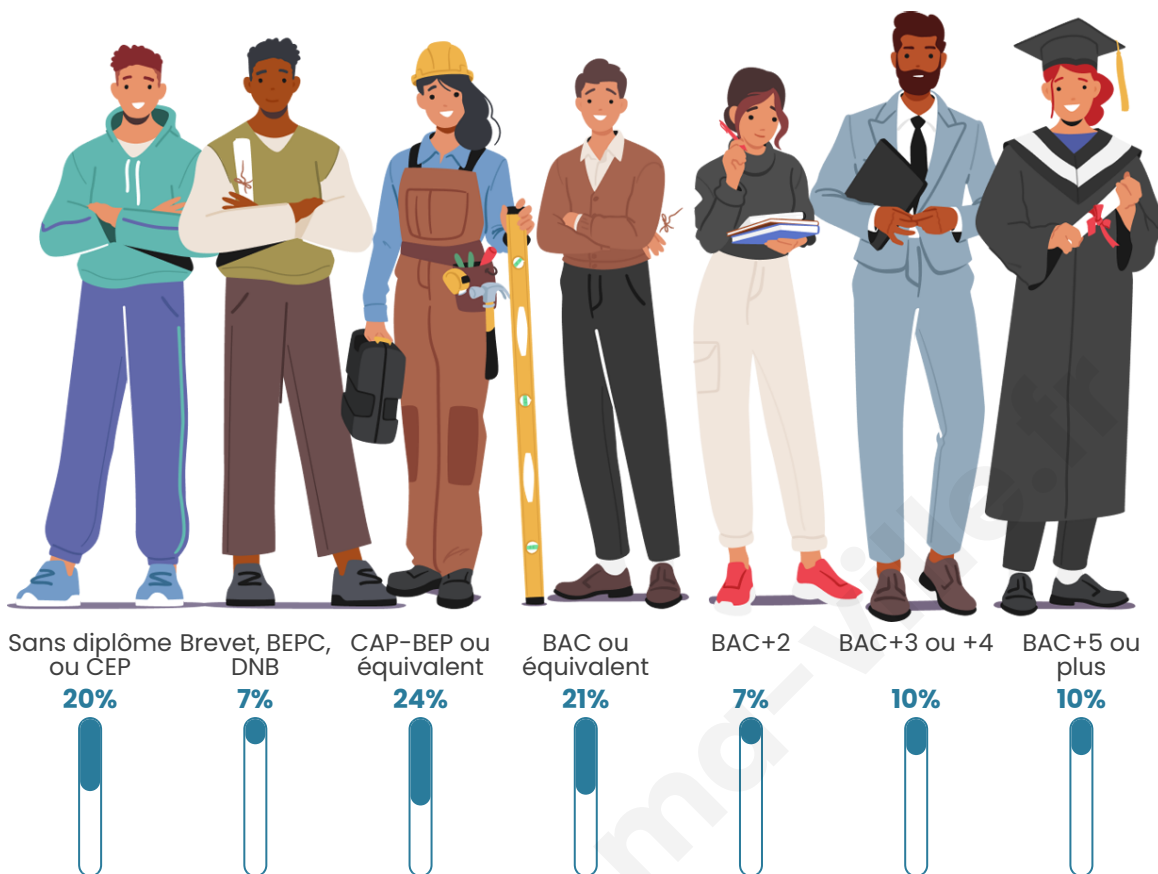

Age moyen

47 ans

Pop active

37.1%

Taux chômage

5%

Pop densité

33 h/km²

Tranche d'âge

Activité professionnelle

Niveau de diplôme

Composition des ménages

Profils électoraux

Premier tour

	Marine LE PEN	30.12 %
	Emmanuel MACRON	22.89 %
	Jean-Luc MÉLENCHON	20.48 %
	Valérie PÉCRESSÉ	8.43 %
	Jean LASSALLE	7.23 %
	Fabien ROUSSEL	3.61 %
	Yannick JADOT	3.61 %
	Anne HIDALGO	2.41 %
	Nicolas DUPONT-AIGNAN	1.20 %
	Nathalie ARTHAUD	0.00 %
	Éric ZEMMOUR	0.00 %
	Philippe POUTOU	0.00 %