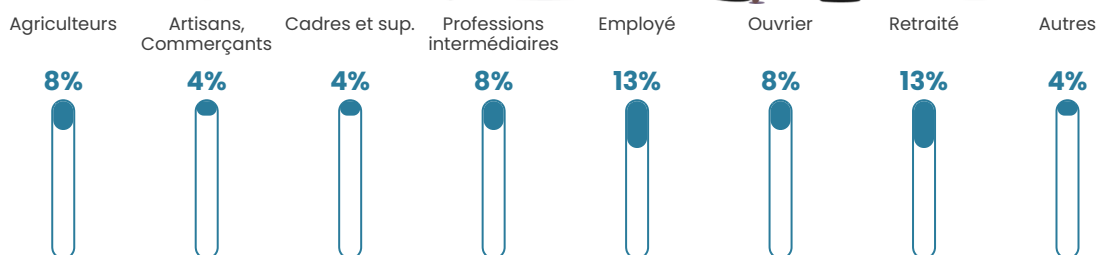

Revenu moyen

21 010 €/an

Evolution du nombre d'habitants

Sources : Institut national de la statistique et des études économiques (insee) selon Les dernières parutions officielles de 2024 portant sur les années 2020, 2021 et 2022.

Tranche d'âge

Activité professionnelle

Niveau de diplôme

Composition des ménages

Profils électoraux

Premier tour

	Marine LE PEN	30.12 %
	Emmanuel MACRON	22.89 %
	Jean-Luc MÉLENCHON	20.48 %
	Valérie PÉCRESSÉ	8.43 %
	Jean LASSALLE	7.23 %
	Fabien ROUSSEL	3.61 %
	Yannick JADOT	3.61 %
	Anne HIDALGO	2.41 %
	Nicolas DUPONT-AIGNAN	1.20 %
	Nathalie ARTHAUD	0.00 %
	Éric ZEMMOUR	0.00 %
	Philippe POUTOU	0.00 %