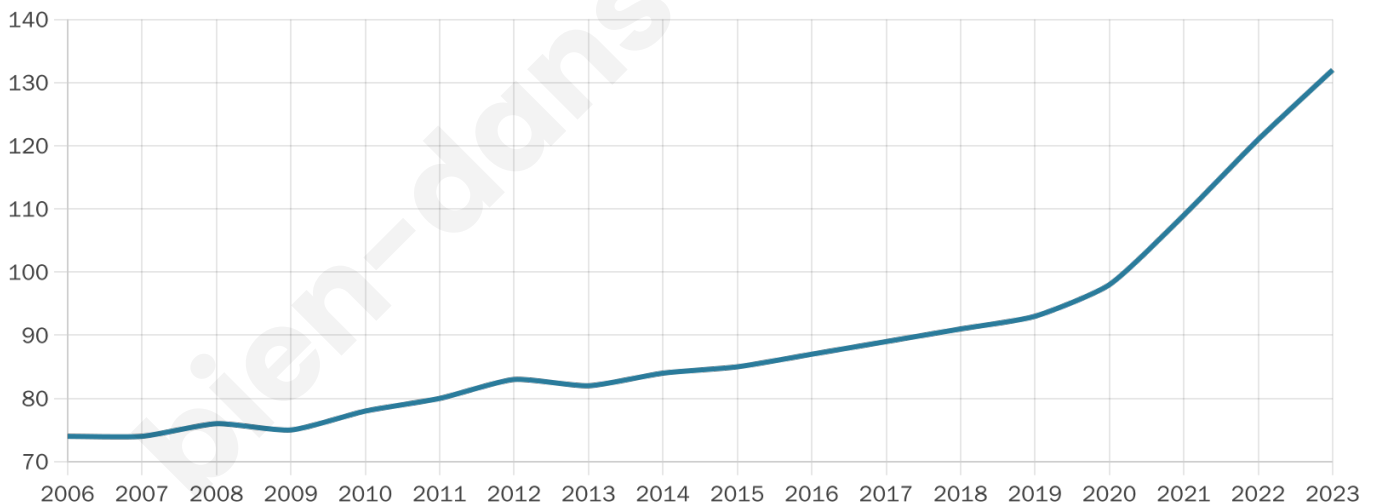

Age moyen

47 ans

Pop active

37.1%

Taux chômage

5%

Pop densité

33 h/km²

Revenu moyen

21 010 €/an

Evolution du nombre d'habitants

Sources : Institut national de la statistique et des études économiques (insee) selon Les dernières parutions officielles de 2024 portant sur les années 2020, 2021 et 2022.