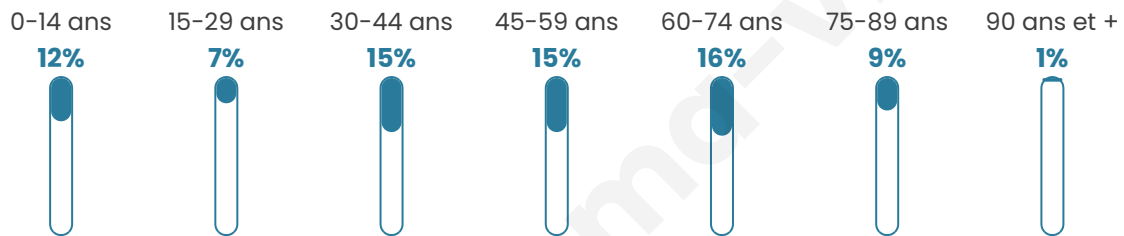

Age moyen

47 ans

Pop active

37.1%

Taux chômage

5%

Pop densité

33 h/km²

Revenu moyen

21 010 €/an

Evolution du nombre d'habitants

Sources : Institut national de la statistique et des études économiques (insee) selon Les dernières parutions officielles de 2024 portant sur les années 2020, 2021 et 2022.

Tranche d'âge

Activité professionnelle

Niveau de diplôme

Composition des ménages

Profils électoraux

Premier tour

	Marine LE PEN	30.12 %
	Emmanuel MACRON	22.89 %
	Jean-Luc MÉLENCHON	20.48 %
	Valérie PÉCRESSÉ	8.43 %
	Jean LASSALLE	7.23 %
	Fabien ROUSSEL	3.61 %
	Yannick JADOT	3.61 %
	Anne HIDALGO	2.41 %
	Nicolas DUPONT-AIGNAN	1.20 %
	Nathalie ARTHAUD	0.00 %
	Éric ZEMMOUR	0.00 %
	Philippe POUTOU	0.00 %

98 inscrits

Participation : 84.69%

Votes blancs : 0.00%

Votes nuls : 0.00%

Second tour

	Emmanuel MACRON	49,3 %
	Marine LE PEN	50,7 %

98 inscrits

Participation : 80.61%