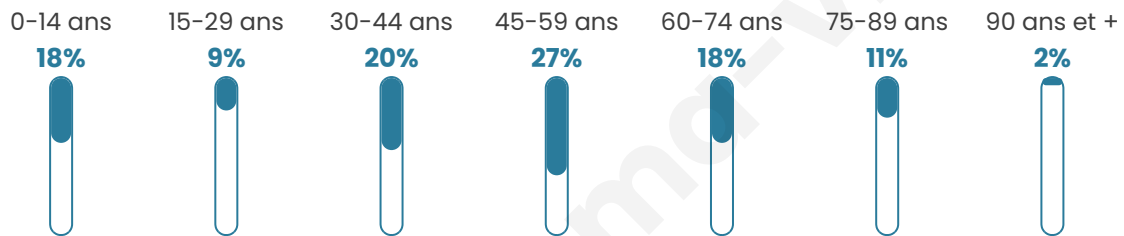

233

Age moyen

45 ans

Pop active

49.4%

Taux chômage

2.7%

Pop densité

23 h/km²

Revenu moyen

20 450 €/an

Evolution du nombre d'habitants

Sources : Institut national de la statistique et des études économiques (insee) selon Les dernières parutions officielles de 2024 portant sur les années 2020, 2021 et 2022.

Tranche d'âge

Activité professionnelle

Niveau de diplôme

Composition des ménages

Profils électoraux

Premier tour

	Marine LE PEN	25.81 %
	Emmanuel MACRON	24.52 %
	Jean LASSALLE	16.13 %
	Jean-Luc MÉLENCHON	13.55 %
	Éric ZEMMOUR	5.16 %
	Valérie PÉCRESSÉ	5.16 %
	Yannick JADOT	2.58 %
	Nicolas DUPONT-AIGNAN	2.58 %
	Fabien ROUSSEL	1.94 %
	Philippe POUTOU	1.29 %
	Nathalie ARTHAUD	0.65 %
	Anne HIDALGO	0.65 %

216 inscrits

Participation : 73.15%

Votes blancs : 1.90%

Votes nuls : 0.00%

Second tour

	Emmanuel MACRON	53,03 %
	Marine LE PEN	46,97 %

216 inscrits

Participation : 70.83%