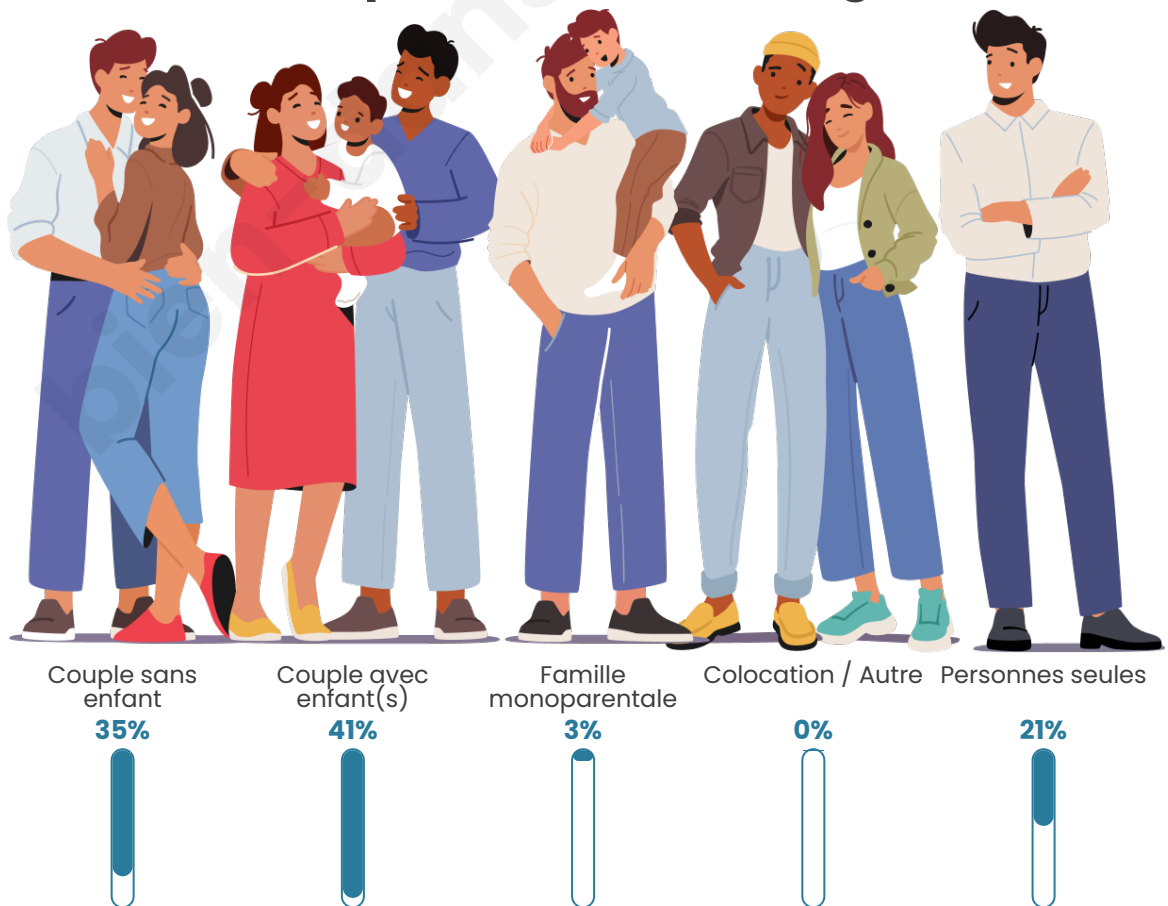

Tranche d'âge

Activité professionnelle

Niveau de diplôme

Composition des ménages

Profils électoraux

Premier tour

	Marine LE PEN	25.81 %
	Emmanuel MACRON	24.52 %
	Jean LASSALLE	16.13 %
	Jean-Luc MÉLENCHON	13.55 %
	Éric ZEMMOUR	5.16 %
	Valérie PÉCRESSÉ	5.16 %
	Yannick JADOT	2.58 %
	Nicolas DUPONT-AIGNAN	2.58 %
	Fabien ROUSSEL	1.94 %
	Philippe POUTOU	1.29 %
	Nathalie ARTHAUD	0.65 %
	Anne HIDALGO	0.65 %