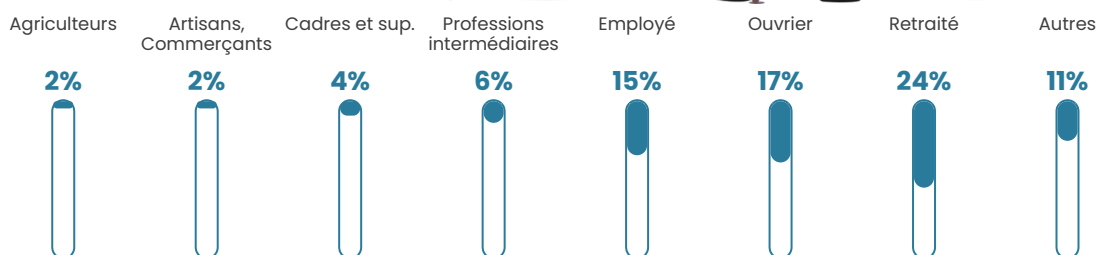

23 h/km²

Revenu moyen

20 450 €/an

Evolution du nombre d'habitants

Sources : Institut national de la statistique et des études économiques (insee) selon Les dernières parutions officielles de 2024 portant sur les années 2020, 2021 et 2022.

Tranche d'âge

Activité professionnelle

Niveau de diplôme

Composition des ménages

Profils électoraux

Premier tour

	Marine LE PEN	25.81 %
	Emmanuel MACRON	24.52 %
	Jean LASSALLE	16.13 %
	Jean-Luc MÉLENCHON	13.55 %
	Éric ZEMMOUR	5.16 %
	Valérie PÉCRESSÉ	5.16 %
	Yannick JADOT	2.58 %
	Nicolas DUPONT-AIGNAN	2.58 %
	Fabien ROUSSEL	1.94 %
	Philippe POUTOU	1.29 %
	Nathalie ARTHAUD	0.65 %
	Anne HIDALGO	0.65 %