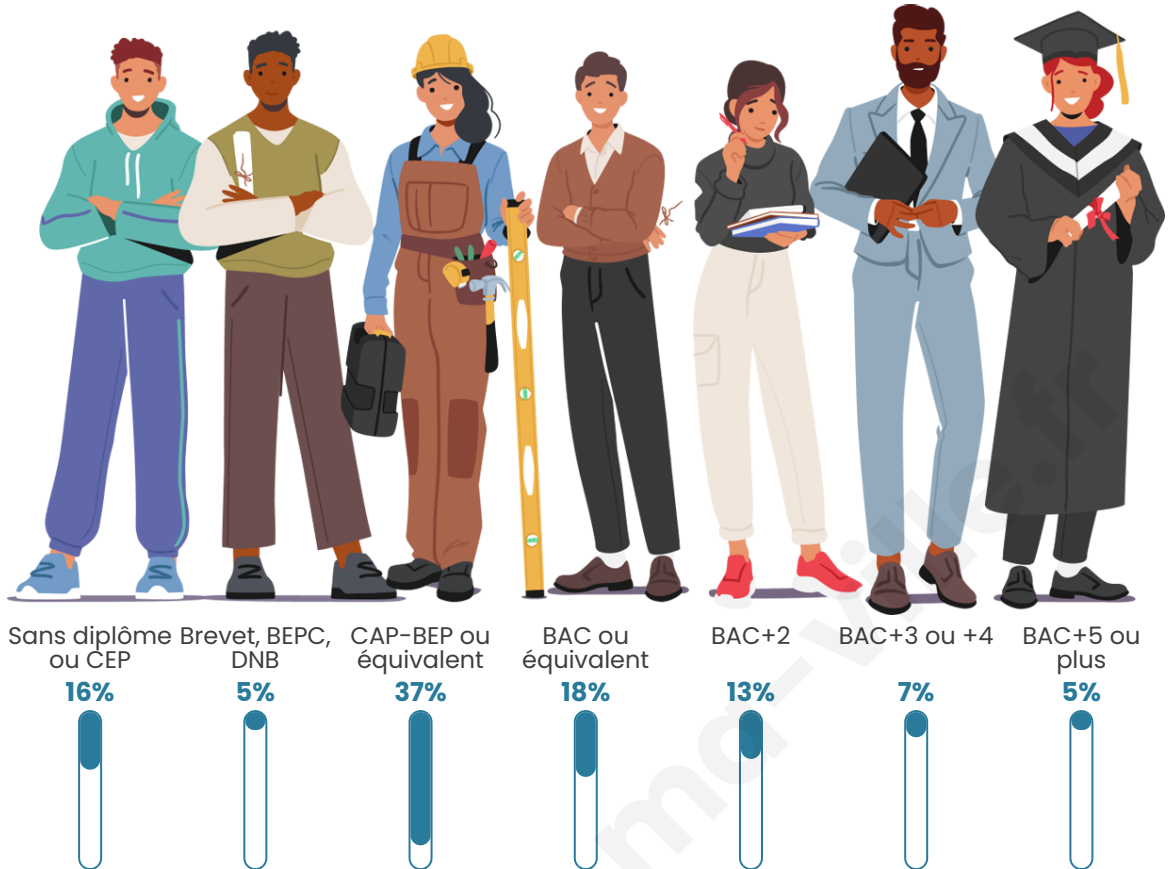

233

Age moyen

45 ans

Pop active

49.4%

Taux chômage

2.7%

Pop densité

Tranche d'âge

Activité professionnelle

Niveau de diplôme

Composition des ménages

Profils électoraux

Premier tour

	Marine LE PEN	25.81 %
	Emmanuel MACRON	24.52 %
	Jean LASSALLE	16.13 %
	Jean-Luc MÉLENCHON	13.55 %
	Éric ZEMMOUR	5.16 %
	Valérie PÉCRESSÉ	5.16 %
	Yannick JADOT	2.58 %
	Nicolas DUPONT-AIGNAN	2.58 %
	Fabien ROUSSEL	1.94 %
	Philippe POUTOU	1.29 %
	Nathalie ARTHAUD	0.65 %
	Anne HIDALGO	0.65 %