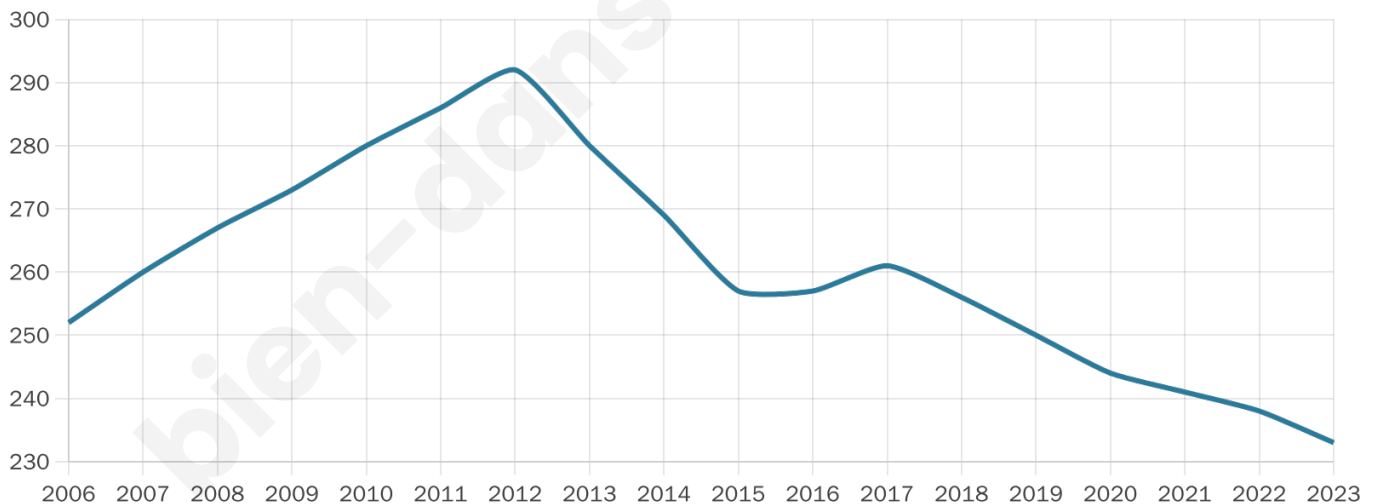

233

Age moyen

45 ans

Pop active

49.4%

Taux chômage

2.7%

Pop densité

23 h/km²

Revenu moyen

20 450 €/an

Evolution du nombre d'habitants

Sources : Institut national de la statistique et des études économiques (insee) selon Les dernières parutions officielles de 2024 portant sur les années 2020, 2021 et 2022.