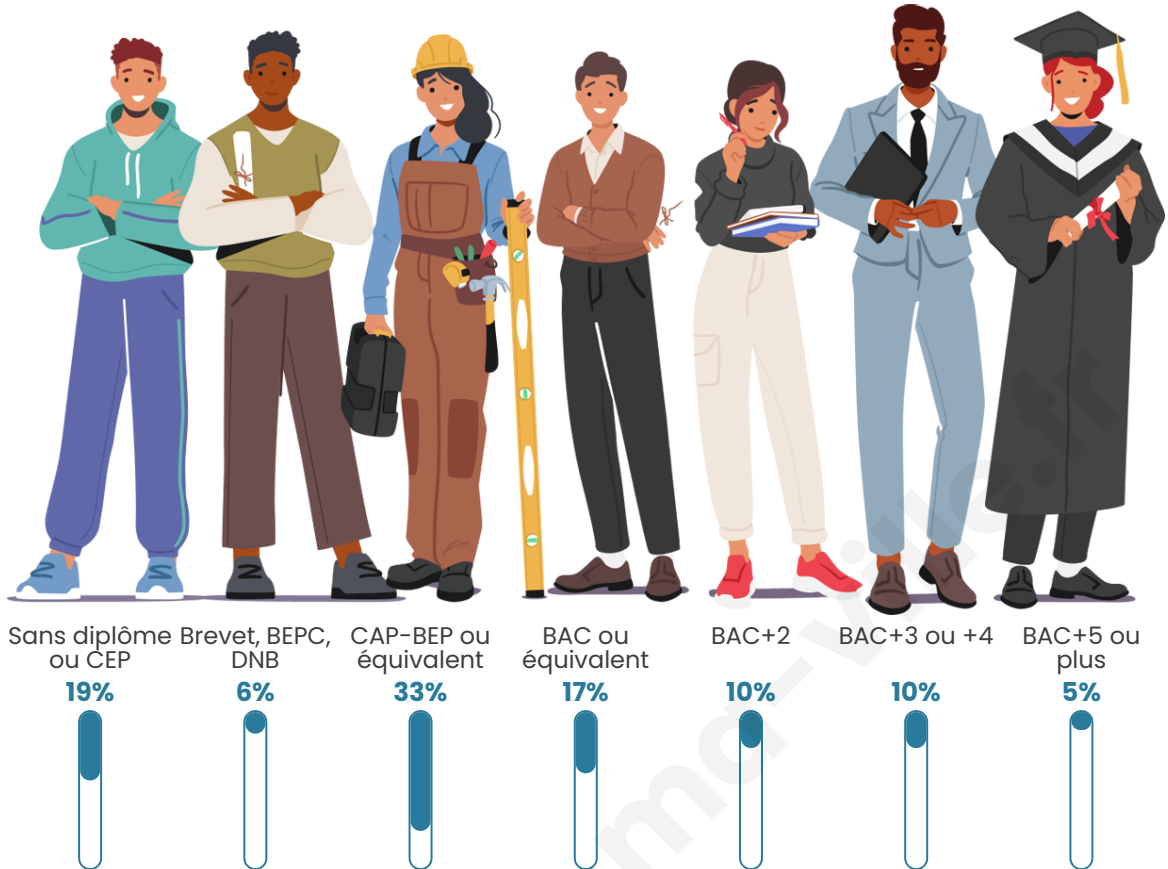

Tranche d'âge

Activité professionnelle

Niveau de diplôme

Composition des ménages

Profils électoraux

Premier tour

	Jean-Luc MÉLENCHON	24.88 %
	Marine LE PEN	23.94 %
	Emmanuel MACRON	22.07 %
	Jean LASSALLE	8.45 %
	Éric ZEMMOUR	7.51 %
	Fabien ROUSSEL	3.76 %
	Anne HIDALGO	2.82 %
	Valérie PÉCRESSÉ	2.35 %
	Nathalie ARTHAUD	1.88 %
	Yannick JADOT	1.88 %
	Philippe POUTOU	0.47 %
	Nicolas DUPONT- AIGNAN	0.00 %