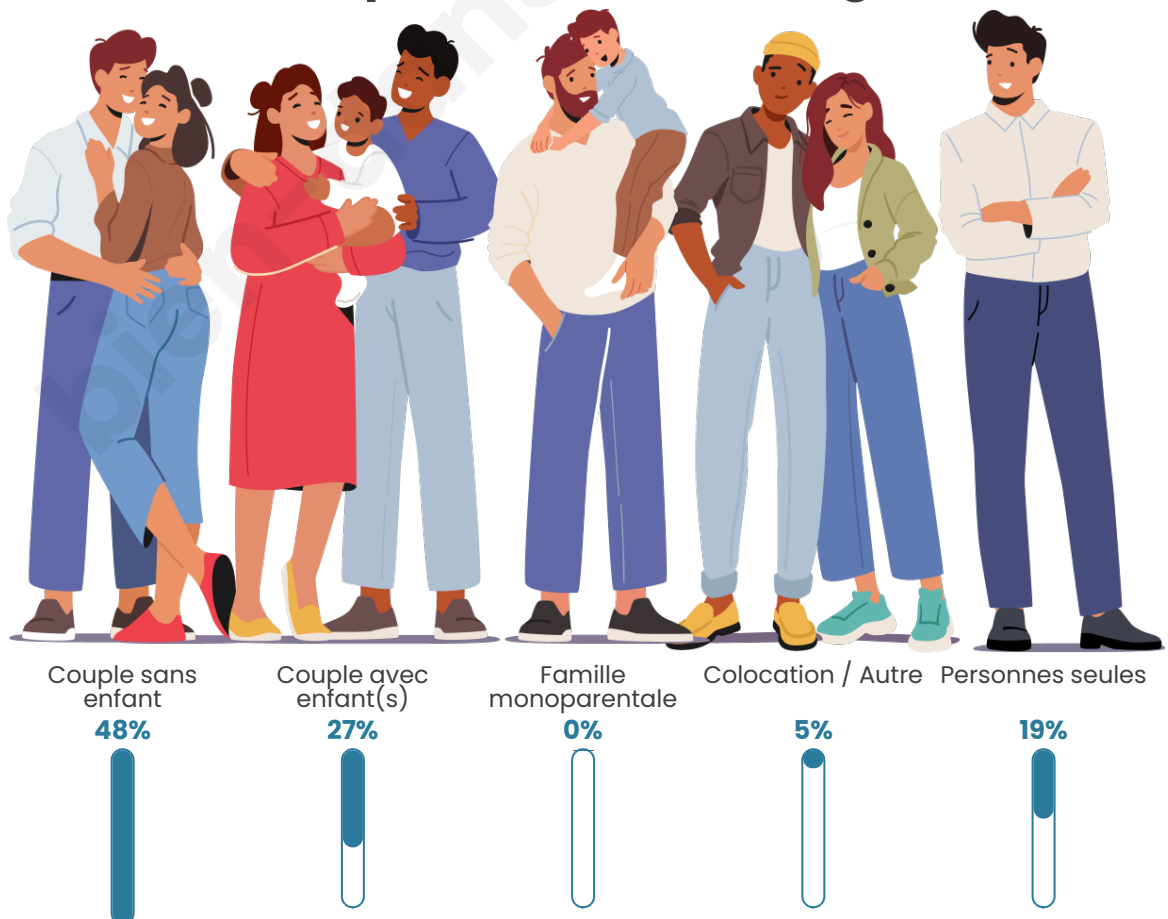

Tranche d'âge

Activité professionnelle

Niveau de diplôme

Composition des ménages

Profils électoraux

Premier tour

	Jean-Luc MÉLENCHON	24.88 %
	Marine LE PEN	23.94 %
	Emmanuel MACRON	22.07 %
	Jean LASSALLE	8.45 %
	Éric ZEMMOUR	7.51 %
	Fabien ROUSSEL	3.76 %
	Anne HIDALGO	2.82 %
	Valérie PÉCRESSÉ	2.35 %
	Nathalie ARTHAUD	1.88 %
	Yannick JADOT	1.88 %
	Philippe POUTOU	0.47 %
	Nicolas DUPONT- AIGNAN	0.00 %