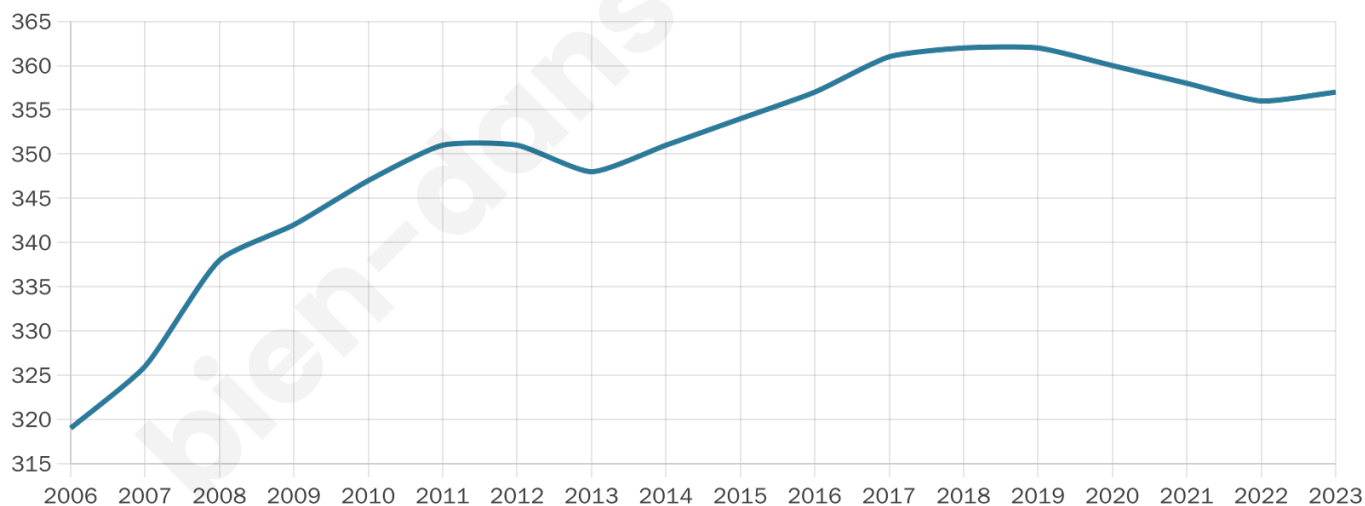

48 ans

Pop active

42.6%

Taux chômage

10.2%

Pop densité

36 h/km²

Revenu moyen

19 780 €/an

Evolution du nombre d'habitants

Sources : Institut national de la statistique et des études économiques (insee) selon Les dernières parutions officielles de 2024 portant sur les années 2020, 2021 et 2022.