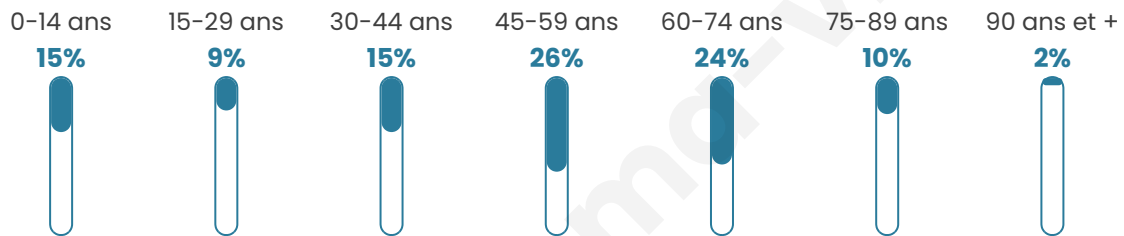

48 ans

Pop active

42.6%

Taux chômage

10.2%

Pop densité

36 h/km²

Revenu moyen

19 780 €/an

Evolution du nombre d'habitants

Sources : Institut national de la statistique et des études économiques (insee) selon Les dernières parutions officielles de 2024 portant sur les années 2020, 2021 et 2022.

Tranche d'âge

Activité professionnelle

Niveau de diplôme

Composition des ménages

Profils électoraux

Premier tour

	Jean-Luc MÉLENCHON	24.88 %
	Marine LE PEN	23.94 %
	Emmanuel MACRON	22.07 %
	Jean LASSALLE	8.45 %
	Éric ZEMMOUR	7.51 %
	Fabien ROUSSEL	3.76 %
	Anne HIDALGO	2.82 %
	Valérie PÉCRESSÉ	2.35 %
	Nathalie ARTHAUD	1.88 %
	Yannick JADOT	1.88 %
	Philippe POUTOU	0.47 %
	Nicolas DUPONT- AIGNAN	0.00 %