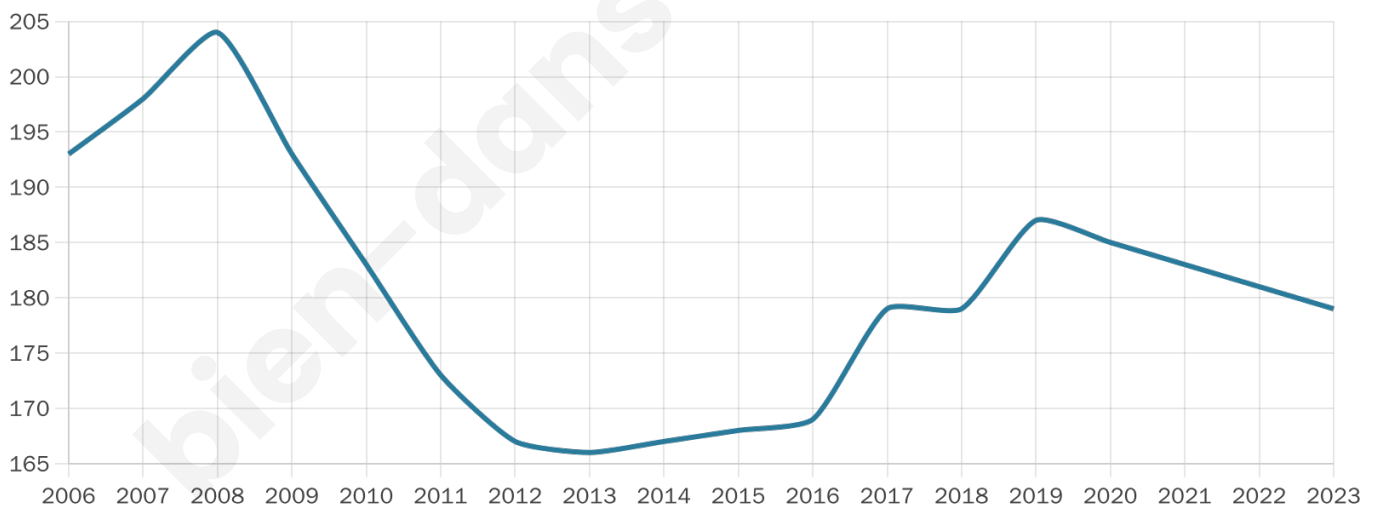

Age moyen

43 ans

Pop active

57%

Taux chômage

1.7%

Pop densité

36 h/km²

Revenu moyen

26 380 €/an

Evolution du nombre d'habitants

Sources : Institut national de la statistique et des études économiques (insee) selon Les dernières parutions officielles de 2024 portant sur les années 2020, 2021 et 2022.