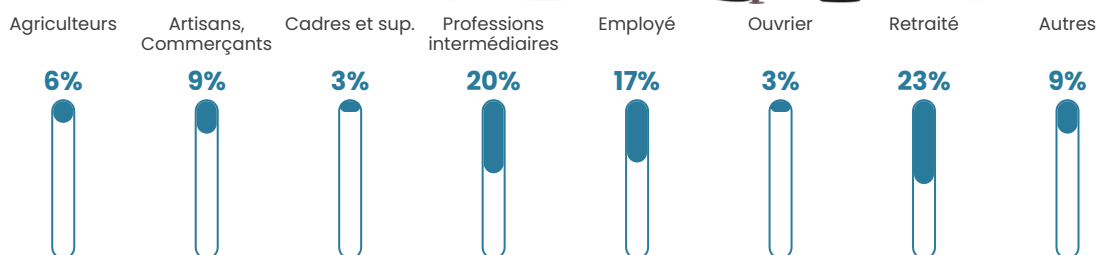

Age moyen

43 ans

Pop active

57%

Taux chômage

1.7%

Pop densité

36 h/km²

Revenu moyen

26 380 €/an

Evolution du nombre d'habitants

Sources : Institut national de la statistique et des études économiques (insee) selon Les dernières parutions officielles de 2024 portant sur les années 2020, 2021 et 2022.

Tranche d'âge

Activité professionnelle

Niveau de diplôme

Composition des ménages

Profils électoraux

Premier tour

	Emmanuel MACRON	25.00 %
	Marine LE PEN	21.79 %
	Jean-Luc MÉLENCHON	16.03 %
	Jean LASSALLE	12.82 %
	Yannick JADOT	5.13 %
	Valérie PÉCRESSÉ	5.13 %
	Éric ZEMMOUR	3.85 %
	Anne HIDALGO	3.21 %
	Fabien ROUSSEL	2.56 %
	Nicolas DUPONT- AIGNAN	1.92 %
	Nathalie ARTHAUD	1.28 %
	Philippe POUTOU	1.28 %