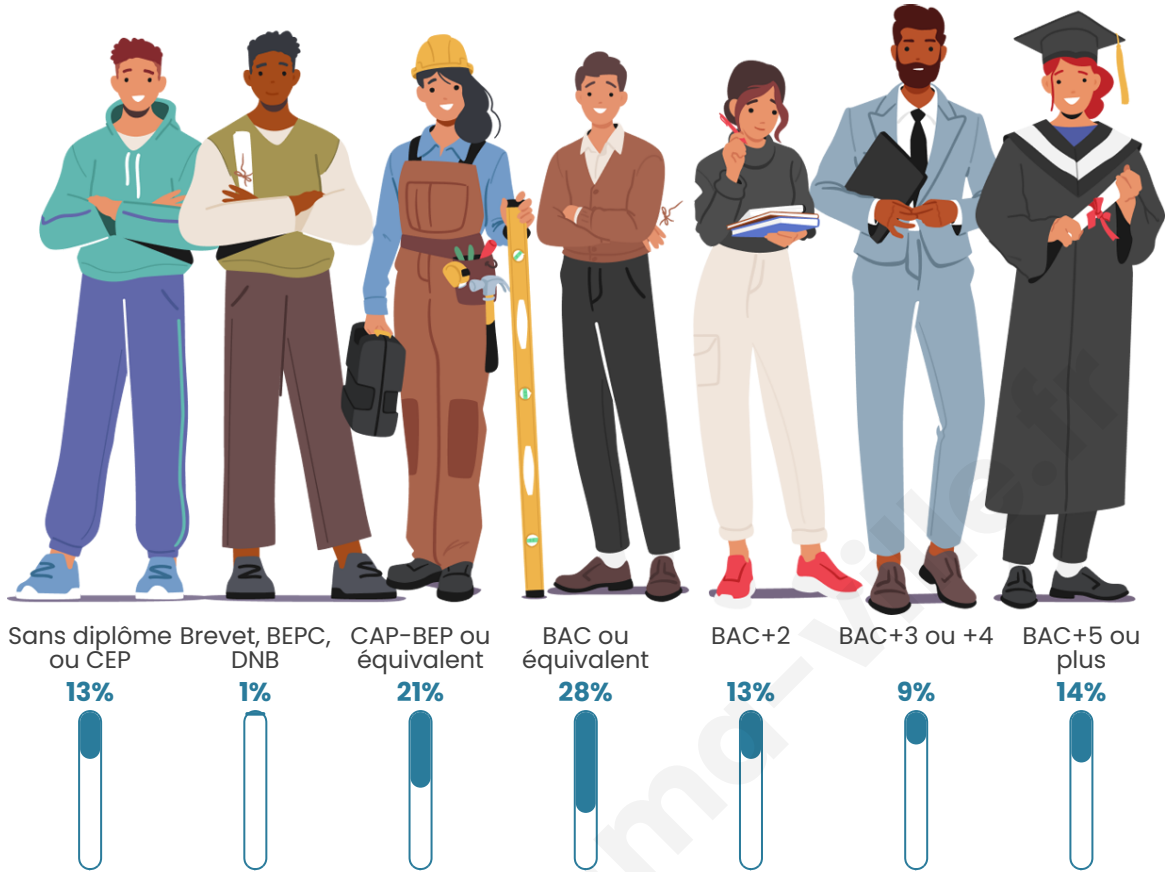

Age moyen

43 ans

Pop active

57%

Taux chômage

1.7%

Pop densité

36 h/km²

Tranche d'âge

Activité professionnelle

Niveau de diplôme

Composition des ménages

Profils électoraux

Premier tour

	Emmanuel MACRON	25.00 %
	Marine LE PEN	21.79 %
	Jean-Luc MÉLENCHON	16.03 %
	Jean LASSALLE	12.82 %
	Yannick JADOT	5.13 %
	Valérie PÉCRESSÉ	5.13 %
	Éric ZEMMOUR	3.85 %
	Anne HIDALGO	3.21 %
	Fabien ROUSSEL	2.56 %
	Nicolas DUPONT- AIGNAN	1.92 %
	Nathalie ARTHAUD	1.28 %
	Philippe POUTOU	1.28 %