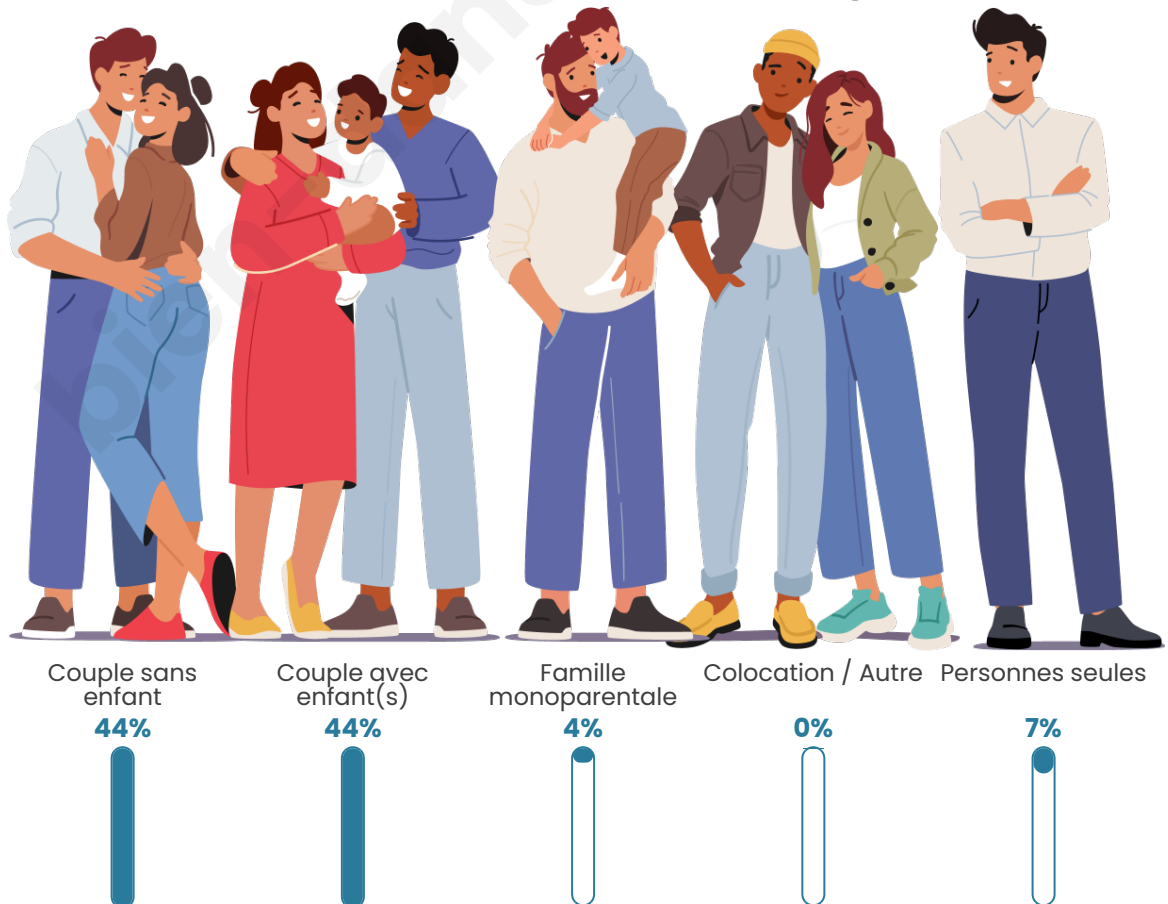

Tranche d'âge

Activité professionnelle

Niveau de diplôme

Composition des ménages

Profils électoraux

Premier tour

	Emmanuel MACRON	25.00 %
	Marine LE PEN	21.79 %
	Jean-Luc MÉLENCHON	16.03 %
	Jean LASSALLE	12.82 %
	Yannick JADOT	5.13 %
	Valérie PÉCRESSÉ	5.13 %
	Éric ZEMMOUR	3.85 %
	Anne HIDALGO	3.21 %
	Fabien ROUSSEL	2.56 %
	Nicolas DUPONT- AIGNAN	1.92 %
	Nathalie ARTHAUD	1.28 %
	Philippe POUTOU	1.28 %