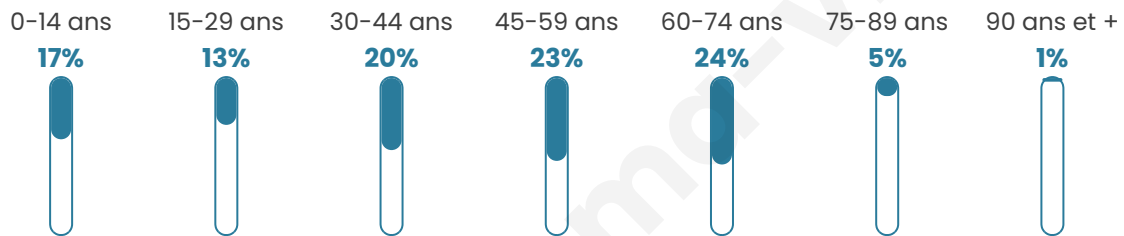

Age moyen

43 ans

Pop active

57%

Taux chômage

1.7%

Pop densité

36 h/km²

Revenu moyen

26 380 €/an

Evolution du nombre d'habitants

Sources : Institut national de la statistique et des études économiques (insee) selon Les dernières parutions officielles de 2024 portant sur les années 2020, 2021 et 2022.

Tranche d'âge

Activité professionnelle

Niveau de diplôme

Composition des ménages

Profils électoraux

Premier tour

	Emmanuel MACRON	25.00 %
	Marine LE PEN	21.79 %
	Jean-Luc MÉLENCHON	16.03 %
	Jean LASSALLE	12.82 %
	Yannick JADOT	5.13 %
	Valérie PÉCRESSÉ	5.13 %
	Éric ZEMMOUR	3.85 %
	Anne HIDALGO	3.21 %
	Fabien ROUSSEL	2.56 %
	Nicolas DUPONT- AIGNAN	1.92 %
	Nathalie ARTHAUD	1.28 %
	Philippe POUTOU	1.28 %

187 inscrits

Participation : 88.24%

Votes blancs : 4.24%

Votes nuls : 1.21%

Second tour

	Emmanuel MACRON	56,52 %
	Marine LE PEN	43,48 %

187 inscrits

Participation : 86.63%