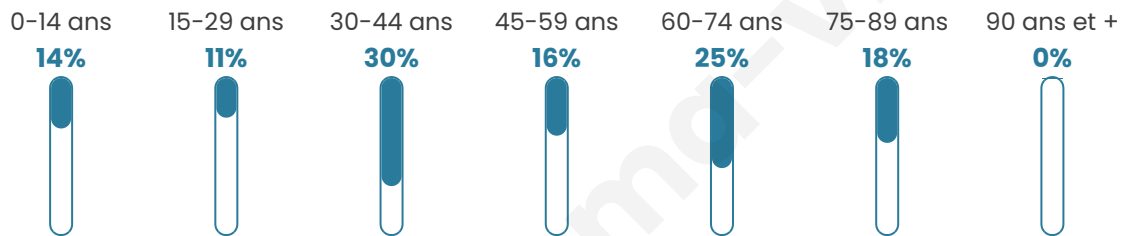

Version web

Ville de Mascaras

Présenté par

BIEN dans
ma **VILLE** 

Sommaire

Situation géographique	3
Statistiques sur la population	4
Evolution du nombre d'habitants	4
Tranche d'âge	5
0-14 ans	5
15-29 ans	5
30-44 ans	5
45-59 ans	5
60-74 ans	5
75-89 ans	5
90 ans et +	5
Activité professionnelle	5
Agriculteurs	5
Artisans, Commerçants	5
Cadres et sup.	5
Professions intermédiaires	5
Employé	5
Ouvrier	5
Retraité	5
Autres	5
Niveau de diplôme	6
Sans diplôme ou CEP	6
Brevet, BEPC, DNB	6
CAP-BEP ou équivalent	6
BAC ou équivalent	6
BAC+2	6
BAC+3 ou +4	6
BAC+5 ou plus	6
Composition des ménages	6
Couple sans enfant	6
Couple avec enfant(s)	6
Famille monoparentale	6
Colocation / Autre	6
Personnes seules	6
Profils électoraux	7
Premier tour	7
Sécurité	9
Evolution du nombre d'infractions	9
Pour comparer	10
Services à la population	11
Commerce	11
Éducation	11
Villes autour de Mascaras	12

48 ans

Pop active

42.9%

Taux chômage

6.3%

Pop densité

9 h/km²

Revenu moyen

Tranche d'âge

Activité professionnelle

Niveau de diplôme

Composition des ménages

Profils électoraux

Premier tour

	Jean-Luc MÉLENCHON	28.13 %
	Jean LASSALLE	21.88 %
	Emmanuel MACRON	12.50 %
	Éric ZEMMOUR	9.38 %
	Marine LE PEN	6.25 %
	Anne HIDALGO	6.25 %
	Valérie PÉCRESSÉ	6.25 %
	Nathalie ARTHAUD	3.13 %
	Fabien ROUSSEL	3.13 %
	Yannick JADOT	3.13 %
	Philippe POUTOU	0.00 %
	Nicolas DUPONT- AIGNAN	0.00 %