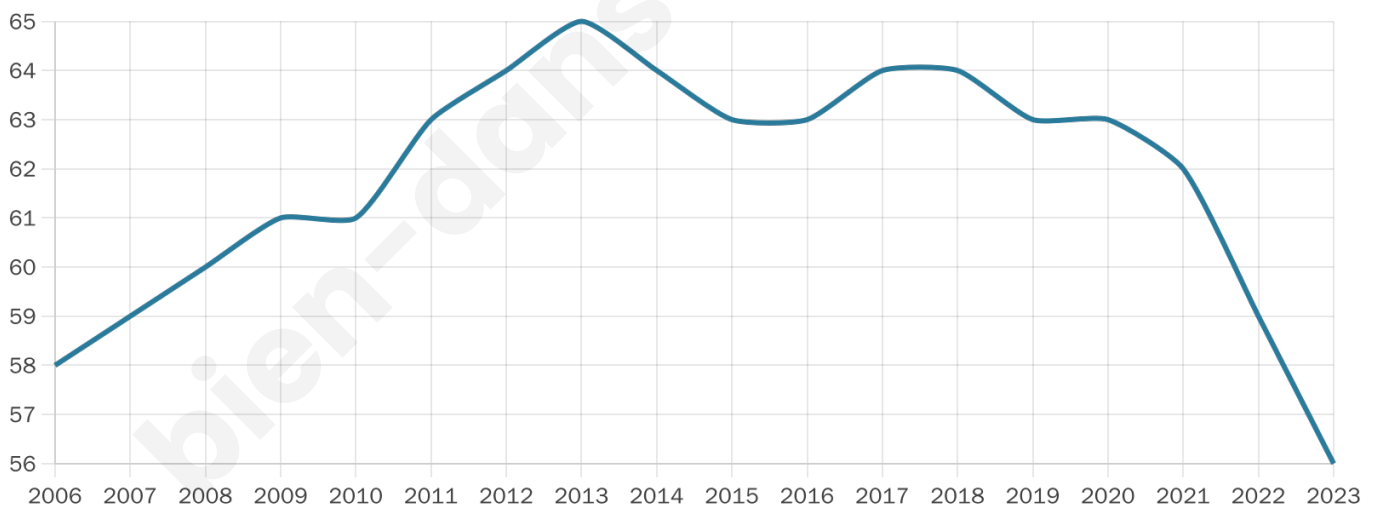

Version web

Ville de Mascaras

Présenté par

BIEN dans
ma **VILLE** 

Sommaire

Situation géographique	3
Statistiques sur la population	4
Evolution du nombre d'habitants	4
Tranche d'âge	5
0-14 ans	5
15-29 ans	5
30-44 ans	5
45-59 ans	5
60-74 ans	5
75-89 ans	5
90 ans et +	5
Activité professionnelle	5
Agriculteurs	5
Artisans, Commerçants	5
Cadres et sup.	5
Professions intermédiaires	5
Employé	5
Ouvrier	5
Retraité	5
Autres	5
Niveau de diplôme	6
Sans diplôme ou CEP	6
Brevet, BEPC, DNB	6
CAP-BEP ou équivalent	6
BAC ou équivalent	6
BAC+2	6
BAC+3 ou +4	6
BAC+5 ou plus	6
Composition des ménages	6
Couple sans enfant	6
Couple avec enfant(s)	6
Famille monoparentale	6
Colocation / Autre	6
Personnes seules	6
Profils électoraux	7
Premier tour	7
Sécurité	9
Evolution du nombre d'infractions	9
Pour comparer	10
Services à la population	11
Commerce	11
Éducation	11
Villes autour de Mascaras	12

48 ans

Pop active

42.9%

Taux chômage

6.3%

Pop densité

9 h/km²

Revenu moyen

NC

Evolution du nombre d'habitants

Sources : Institut national de la statistique et des études économiques (insee) selon Les dernières parutions officielles de 2024 portant sur les années 2020, 2021 et 2022.