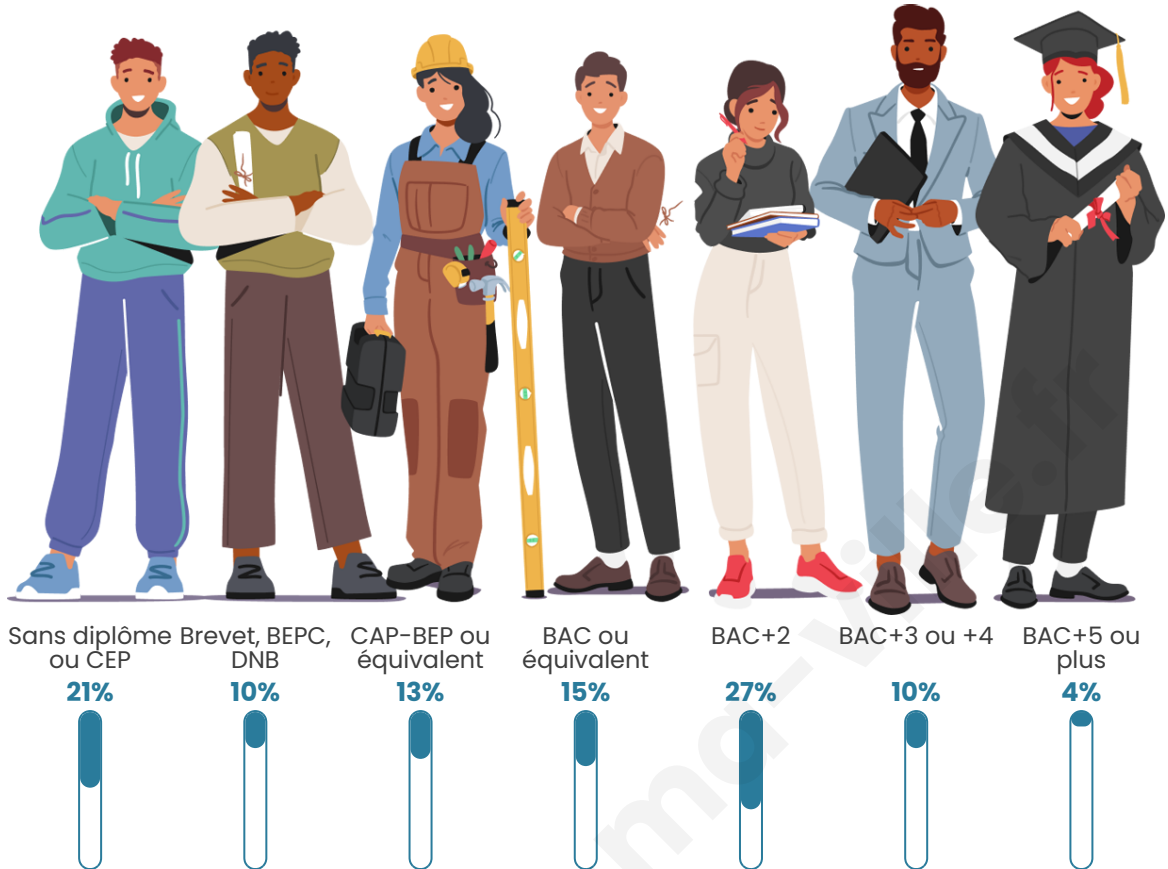

Tranche d'âge

Activité professionnelle

Niveau de diplôme

Composition des ménages

Profils électoraux

Premier tour

	Jean-Luc MÉLENCHON	28.13 %
	Jean LASSALLE	21.88 %
	Emmanuel MACRON	12.50 %
	Éric ZEMMOUR	9.38 %
	Marine LE PEN	6.25 %
	Anne HIDALGO	6.25 %
	Valérie PÉCRESSÉ	6.25 %
	Nathalie ARTHAUD	3.13 %
	Fabien ROUSSEL	3.13 %
	Yannick JADOT	3.13 %
	Philippe POUTOU	0.00 %
	Nicolas DUPONT- AIGNAN	0.00 %