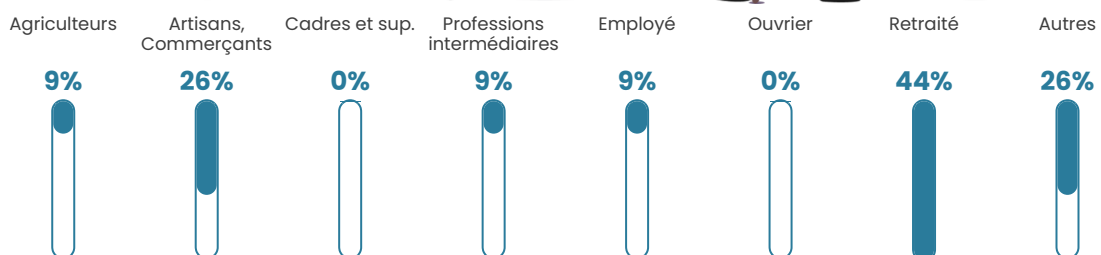

NC

Evolution du nombre d'habitants

Sources : Institut national de la statistique et des études économiques (insee) selon Les dernières parutions officielles de 2024 portant sur les années 2020, 2021 et 2022.

Tranche d'âge

Activité professionnelle

Niveau de diplôme

Composition des ménages

Profils électoraux

Premier tour

	Jean-Luc MÉLENCHON	28.13 %
	Jean LASSALLE	21.88 %
	Emmanuel MACRON	12.50 %
	Éric ZEMMOUR	9.38 %
	Marine LE PEN	6.25 %
	Anne HIDALGO	6.25 %
	Valérie PÉCRESSÉ	6.25 %
	Nathalie ARTHAUD	3.13 %
	Fabien ROUSSEL	3.13 %
	Yannick JADOT	3.13 %
	Philippe POUTOU	0.00 %
	Nicolas DUPONT- AIGNAN	0.00 %