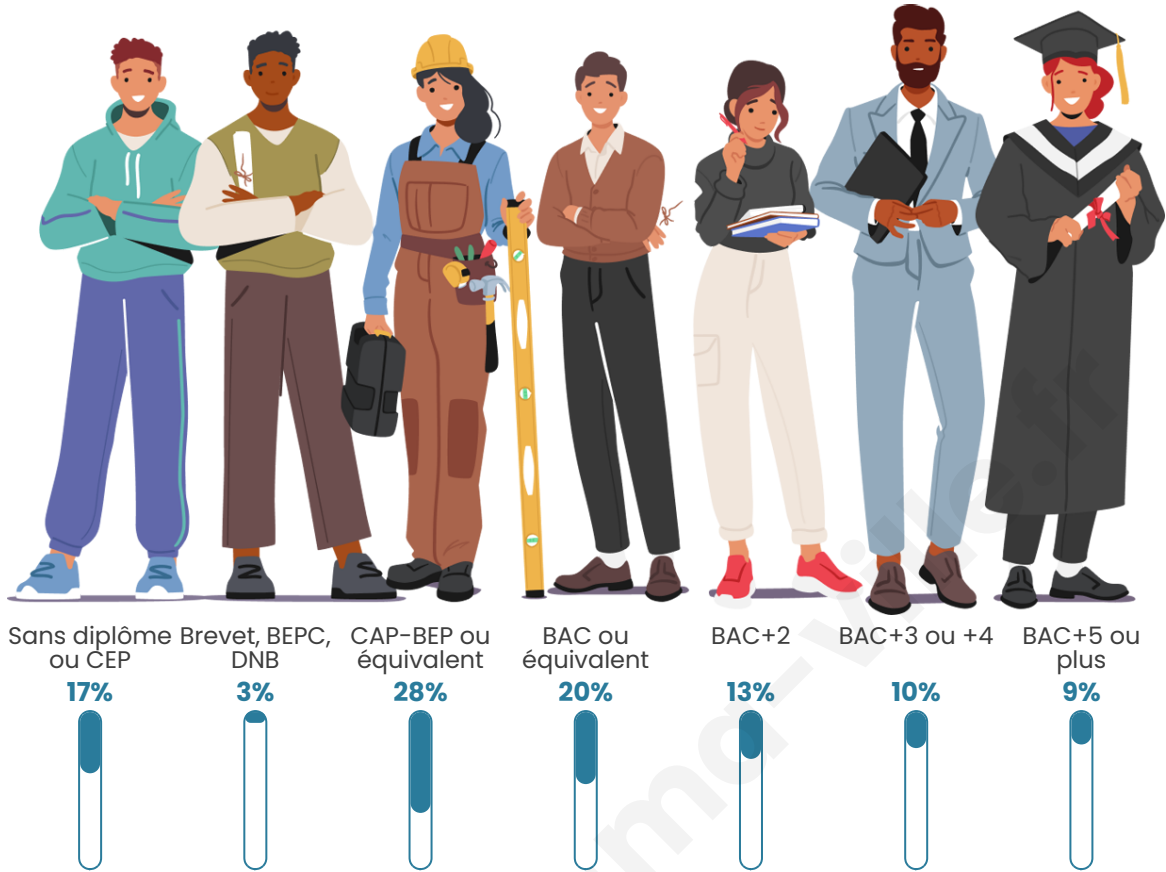

Niveau de diplôme