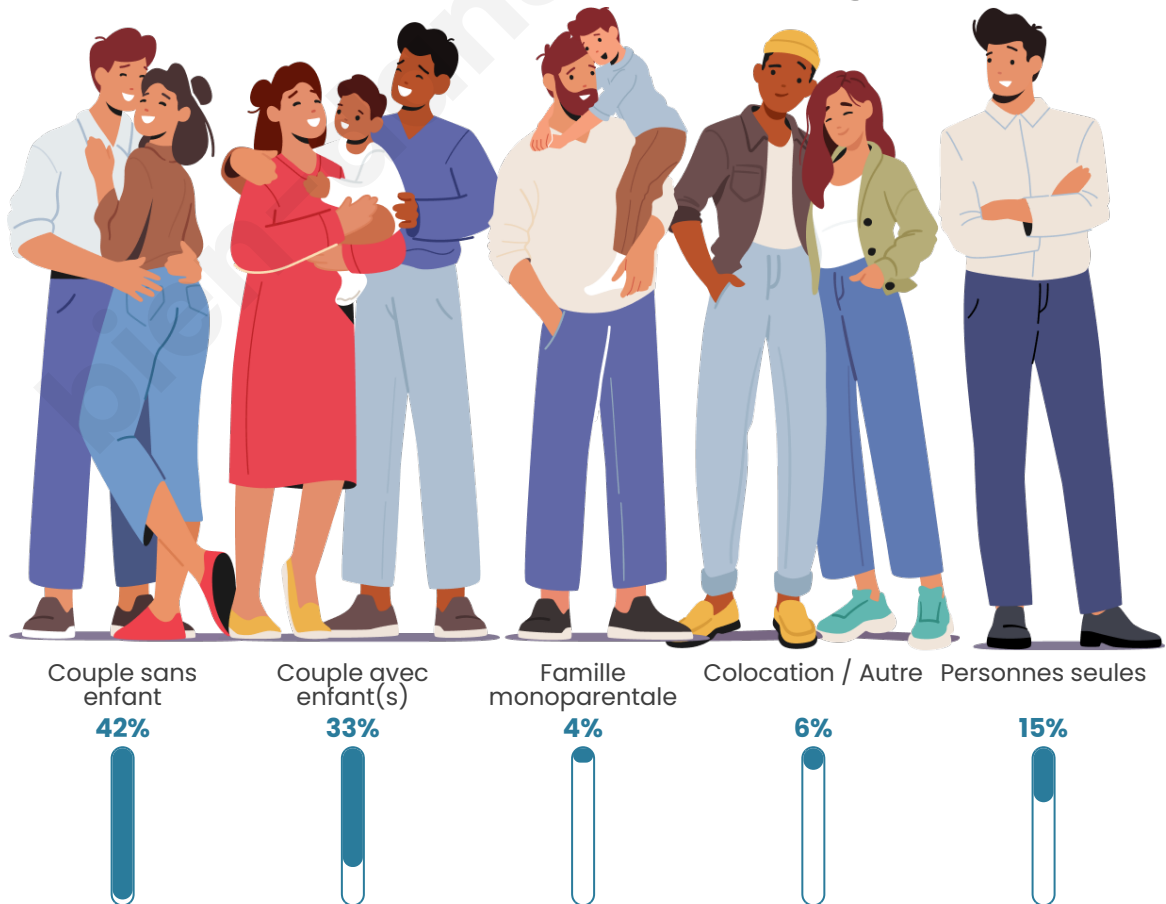

Tranche d'âge

Activité professionnelle

Niveau de diplôme

Composition des ménages

Profils électoraux

Premier tour

| | | |
|---|-----------------------|---------|
|  | Marine LE PEN | 25.95 % |
|  | Emmanuel MACRON | 19.93 % |
|  | Jean-Luc MÉLENCHON | 19.24 % |
|  | Éric ZEMMOUR | 9.62 % |
|  | Jean LASSALLE | 7.90 % |
|  | Anne HIDALGO | 3.78 % |
|  | Nicolas DUPONT-AIGNAN | 3.61 % |
|  | Valérie PÉCRESSE | 3.44 % |
|  | Yannick JADOT | 2.58 % |
|  | Fabien ROUSSEL | 2.41 % |
|  | Philippe POUTOU | 1.20 % |
|  | Nathalie ARTHAUD | 0.34 % |

Participation : 82.69%

Votes blancs : 11.22%

Votes nuls : 3.35%

Sécurité

Agressions physiques / sexuelles

0

Cambriolages

0