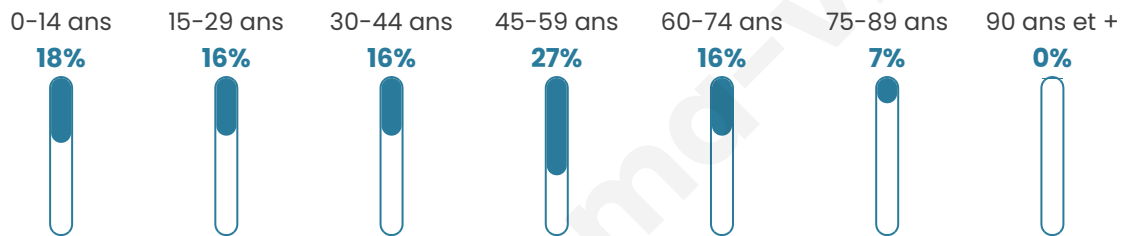

41 ans

Pop active

51.7%

Taux chômage

6.5%

Pop densité

34 h/km²

Revenu moyen

Tranche d'âge

Activité professionnelle

Niveau de diplôme

Composition des ménages

Profils électoraux

Premier tour

| | | |
|---|-----------------------|---------|
|  | Marine LE PEN | 25.95 % |
|  | Emmanuel MACRON | 19.93 % |
|  | Jean-Luc MÉLENCHON | 19.24 % |
|  | Éric ZEMMOUR | 9.62 % |
|  | Jean LASSALLE | 7.90 % |
|  | Anne HIDALGO | 3.78 % |
|  | Nicolas DUPONT-AIGNAN | 3.61 % |
|  | Valérie PÉCRESSE | 3.44 % |
|  | Yannick JADOT | 2.58 % |
|  | Fabien ROUSSEL | 2.41 % |
|  | Philippe POUTOU | 1.20 % |
|  | Nathalie ARTHAUD | 0.34 % |