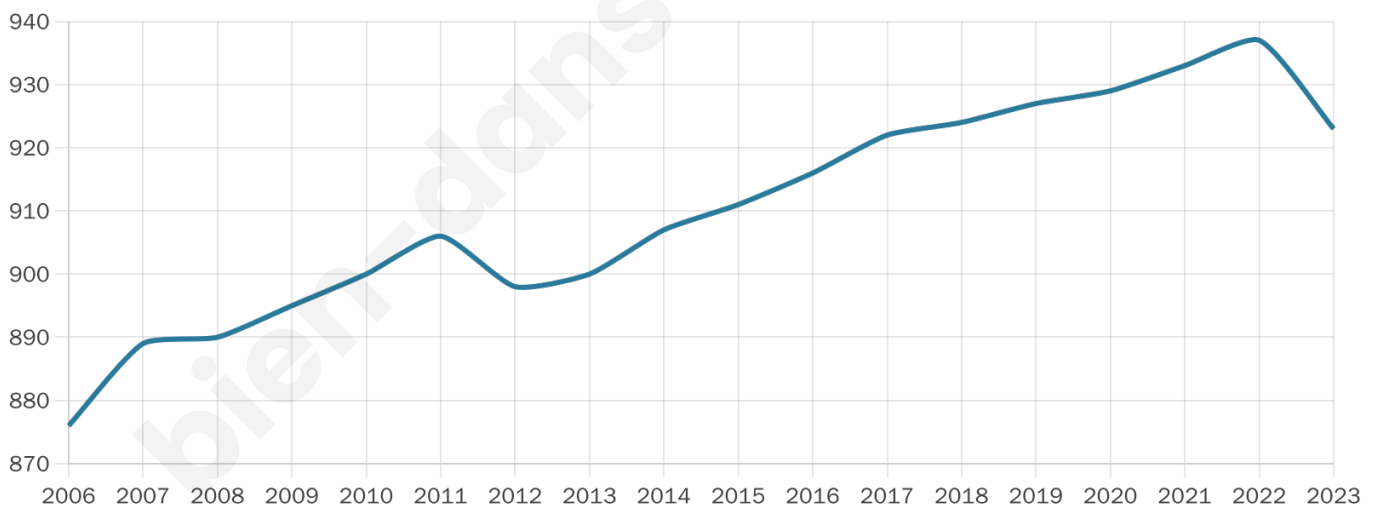

41 ans

Pop active

51.7%

Taux chômage

6.5%

Pop densité

34 h/km²

Revenu moyen

22 130 €/an

Evolution du nombre d'habitants

Sources : Institut national de la statistique et des études économiques (insee) selon Les dernières parutions officielles de 2024 portant sur les années 2020, 2021 et 2022.