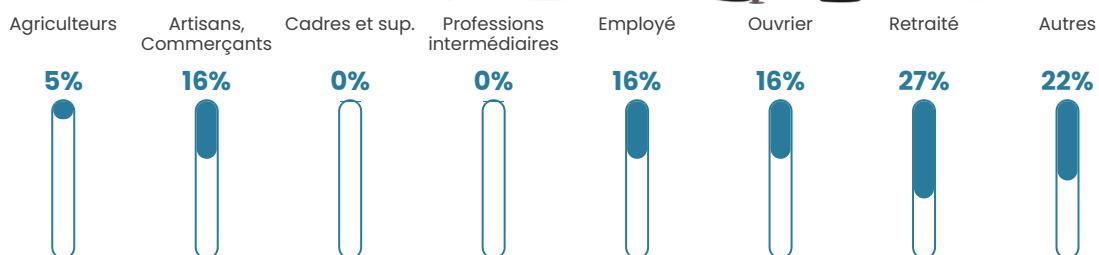

Pop densité

6 h/km²

Revenu moyen

19 220 €/an

Evolution du nombre d'habitants

Sources : Institut national de la statistique et des études économiques (insee) selon Les dernières parutions officielles de 2024 portant sur les années 2020, 2021 et 2022.

Tranche d'âge

Activité professionnelle

Niveau de diplôme

Composition des ménages

Profils électoraux

Premier tour

	Jean-Luc MÉLENCHON	30.99 %
	Marine LE PEN	23.94 %
	Emmanuel MACRON	9.86 %
	Valérie PÉCRESSÉ	9.86 %
	Jean LASSALLE	8.45 %
	Fabien ROUSSEL	5.63 %
	Philippe POUTOU	4.23 %
	Nathalie ARTHAUD	2.82 %
	Éric ZEMMOUR	2.82 %
	Nicolas DUPONT- AIGNAN	1.41 %
	Anne HIDALGO	0.00 %
	Yannick JADOT	0.00 %