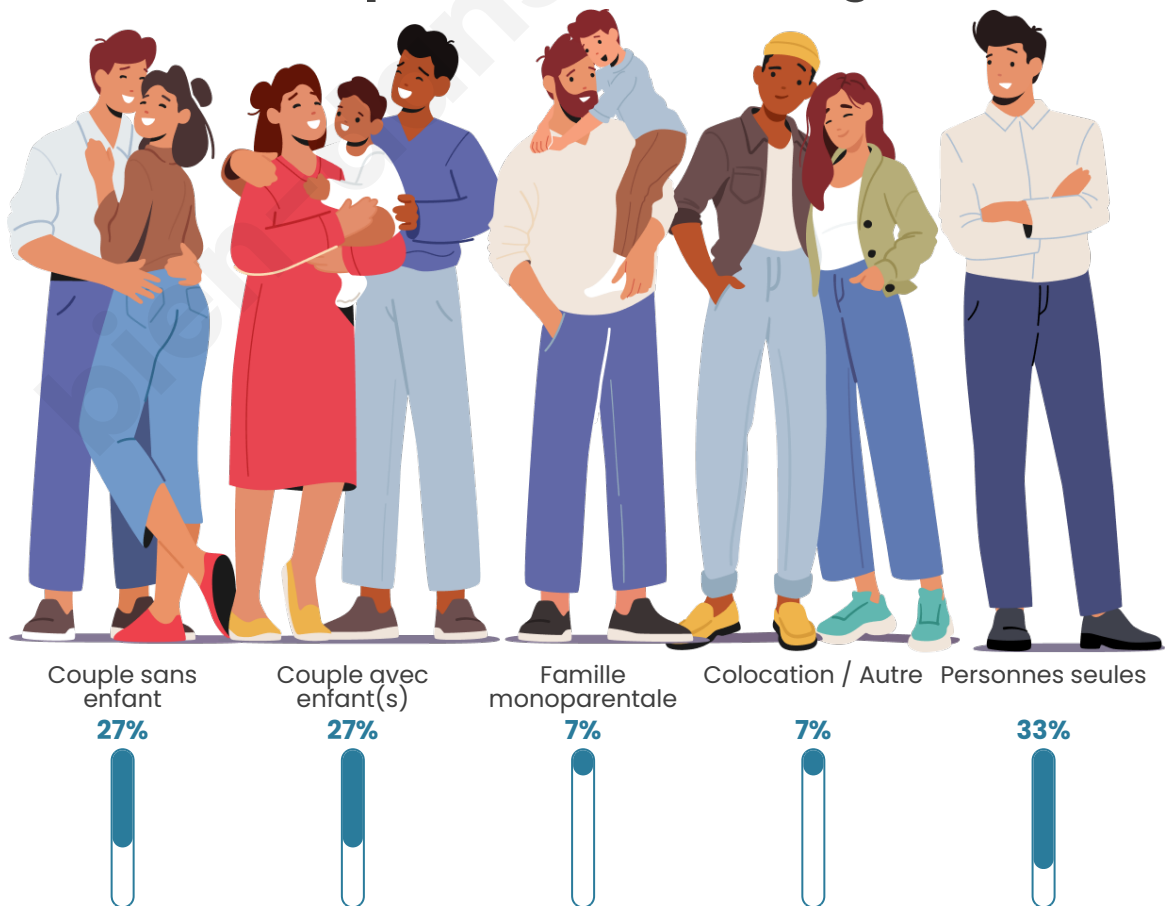

Nombre d'habitants

92

Age moyen

46 ans

Pop active

42.4%

Taux chômage

9.4%

Tranche d'âge

Activité professionnelle

Niveau de diplôme

Composition des ménages

Profils électoraux

Premier tour

	Jean-Luc MÉLENCHON	30.99 %
	Marine LE PEN	23.94 %
	Emmanuel MACRON	9.86 %
	Valérie PÉCRESSÉ	9.86 %
	Jean LASSALLE	8.45 %
	Fabien ROUSSEL	5.63 %
	Philippe POUTOU	4.23 %
	Nathalie ARTHAUD	2.82 %
	Éric ZEMMOUR	2.82 %
	Nicolas DUPONT- AIGNAN	1.41 %
	Anne HIDALGO	0.00 %
	Yannick JADOT	0.00 %