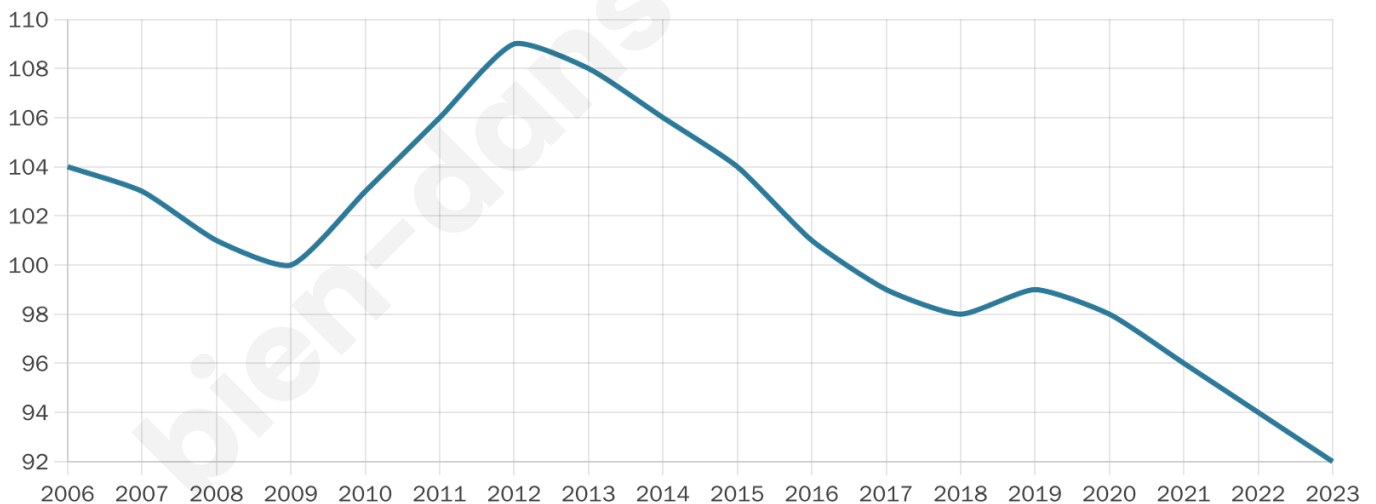

Nombre d'habitants

92

Age moyen

46 ans

Pop active

42.4%

Taux chômage

9.4%

Pop densité

6 h/km²

Revenu moyen

19 220 €/an

Evolution du nombre d'habitants

Sources : Institut national de la statistique et des études économiques (insee) selon Les dernières parutions officielles de 2024 portant sur les années 2020, 2021 et 2022.

Tranche d'âge

Activité professionnelle

Niveau de diplôme

Composition des ménages

Profils électoraux

Premier tour

	Jean-Luc MÉLENCHON	30.99 %
	Marine LE PEN	23.94 %
	Emmanuel MACRON	9.86 %
	Valérie PÉCRESSÉ	9.86 %
	Jean LASSALLE	8.45 %
	Fabien ROUSSEL	5.63 %
	Philippe POUTOU	4.23 %
	Nathalie ARTHAUD	2.82 %
	Éric ZEMMOUR	2.82 %
	Nicolas DUPONT- AIGNAN	1.41 %
	Anne HIDALGO	0.00 %
	Yannick JADOT	0.00 %