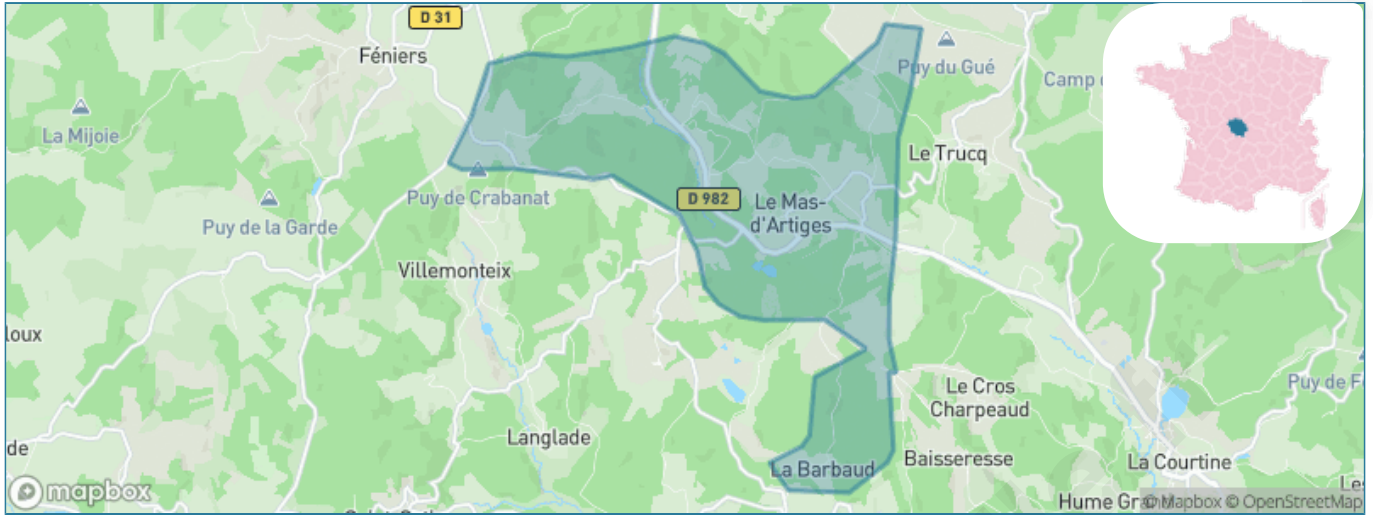

Version web

Ville de Le Mas-d'Artige

Présenté par

Sommaire

Situation géographique	3
Statistiques sur la population	4
Evolution du nombre d'habitants	4
Tranche d'âge	5
0-14 ans	5
15-29 ans	5
30-44 ans	5
45-59 ans	5
60-74 ans	5
75-89 ans	5
90 ans et +	5
Activité professionnelle	5
Agriculteurs	5
Artisans, Commerçants	5
Cadres et sup.	5
Professions intermédiaires	5
Employé	5
Ouvrier	5
Retraité	5
Autres	5
Niveau de diplôme	6
Sans diplôme ou CEP	6
Brevet, BEPC, DNB	6
CAP-BEP ou équivalent	6
BAC ou équivalent	6
BAC+2	6
BAC+3 ou +4	6
BAC+5 ou plus	6
Composition des ménages	6
Couple sans enfant	6
Couple avec enfant(s)	6
Famille monoparentale	6
Colocation / Autre	6
Personnes seules	6
Profils électoraux	7
Premier tour	7
Sécurité	8
Evolution du nombre d'infractions	8
Pour comparer	9
Services à la population	10
Commerce	10
Éducation	10
Villes autour de Le Mas-d'Artige	11

Situation géographique

i Informations clés

- **Région** : Nouvelle-Aquitaine
- **Département** : Creuse
- **Code postal** : 23100
- **Superficie** : 16 km²

la CREUSE
le Département

Statistiques sur la population