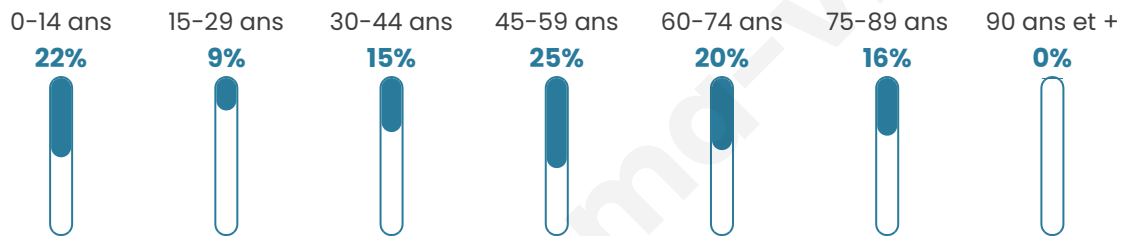

Nombre d'habitants

92

Age moyen

46 ans

Pop active

42.4%

Taux chômage

9.4%

Pop densité

6 h/km²

Revenu moyen

19 220 €/an

Evolution du nombre d'habitants

Sources : Institut national de la statistique et des études économiques (insee) selon Les dernières parutions officielles de 2024 portant sur les années 2020, 2021 et 2022.

Tranche d'âge

Activité professionnelle

Niveau de diplôme

Composition des ménages

Profils électoraux

Premier tour

	Jean-Luc MÉLENCHON	30.99 %
	Marine LE PEN	23.94 %
	Emmanuel MACRON	9.86 %
	Valérie PÉCRESSÉ	9.86 %
	Jean LASSALLE	8.45 %
	Fabien ROUSSEL	5.63 %
	Philippe POUTOU	4.23 %
	Nathalie ARTHAUD	2.82 %
	Éric ZEMMOUR	2.82 %
	Nicolas DUPONT- AIGNAN	1.41 %
	Anne HIDALGO	0.00 %
	Yannick JADOT	0.00 %