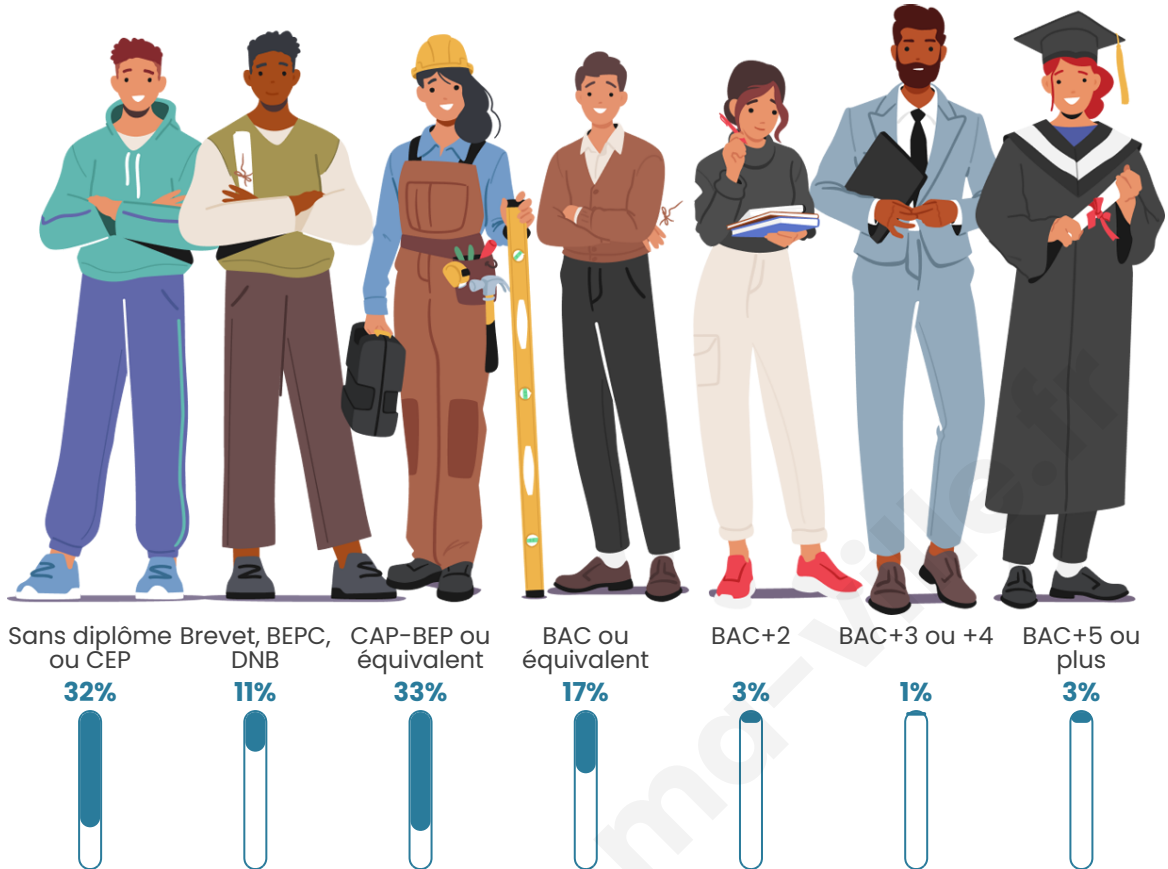

Nombre d'habitants

92

Age moyen

46 ans

Pop active

42.4%

Taux chômage

9.4%

Pop densité

6 h/km²

Revenu moyen

19 220 €/an

Evolution du nombre d'habitants

Sources : Institut national de la statistique et des études économiques (insee) selon Les dernières parutions officielles de 2024 portant sur les années 2020, 2021 et 2022.

Tranche d'âge

Activité professionnelle

Niveau de diplôme

Composition des ménages

Profils électoraux

Premier tour

	Jean-Luc MÉLENCHON	30.99 %
	Marine LE PEN	23.94 %
	Emmanuel MACRON	9.86 %
	Valérie PÉCRESSÉ	9.86 %
	Jean LASSALLE	8.45 %
	Fabien ROUSSEL	5.63 %
	Philippe POUTOU	4.23 %
	Nathalie ARTHAUD	2.82 %
	Éric ZEMMOUR	2.82 %
	Nicolas DUPONT- AIGNAN	1.41 %
	Anne HIDALGO	0.00 %
	Yannick JADOT	0.00 %