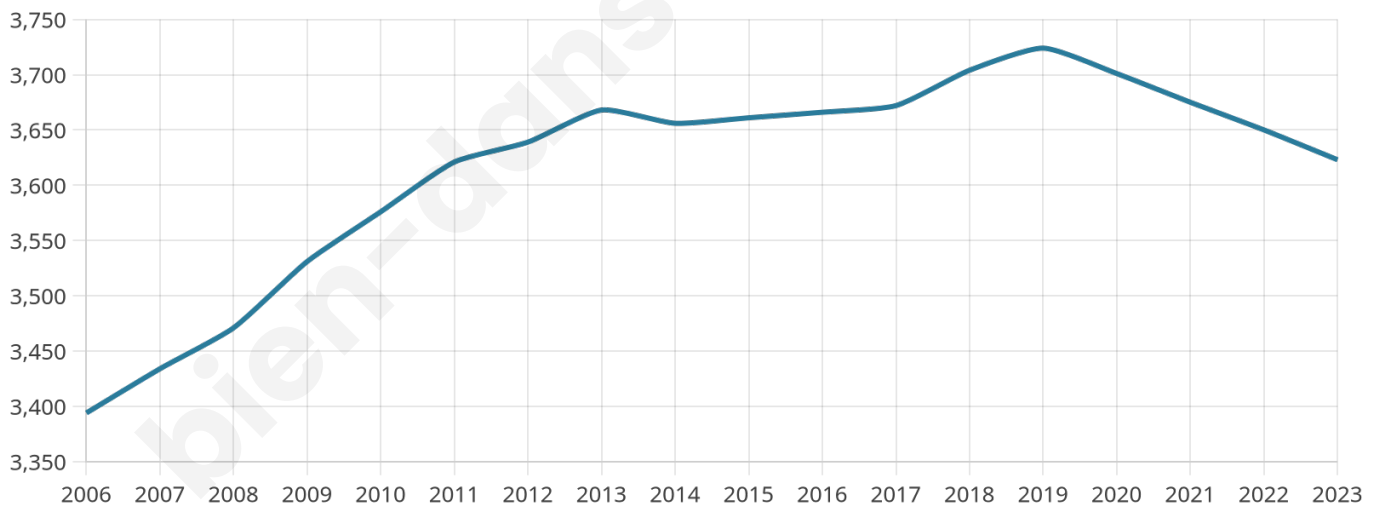

Statistiques sur la population

Nombre d'habitants

3 623

Age moyen

44 ans

Pop active

46%

Taux chômage

4.5%

Pop densité

151 h/km²

Revenu moyen

26 090 €/an

Evolution du nombre d'habitants

Sources : Institut national de la statistique et des études économiques (insee) selon Les dernières parutions officielles de 2024 portant sur les années 2020, 2021 et 2022.

Tranche d'âge

Activité professionnelle

Niveau de diplôme

Composition des ménages

Profils électoraux

Premier tour

	Emmanuel MACRON	31.50 %
	Marine LE PEN	24.08 %
	Jean-Luc MÉLENCHON	16.19 %
	Éric ZEMMOUR	7.67 %
	Valérie PÉCRESSÉ	4.41 %
	Yannick JADOT	4.28 %
	Fabien ROUSSEL	3.86 %
	Jean LASSALLE	3.56 %
	Nicolas DUPONT- AIGNAN	1.82 %
	Anne HIDALGO	1.70 %
	Philippe POUTOU	0.59 %
	Nathalie ARTHAUD	0.34 %