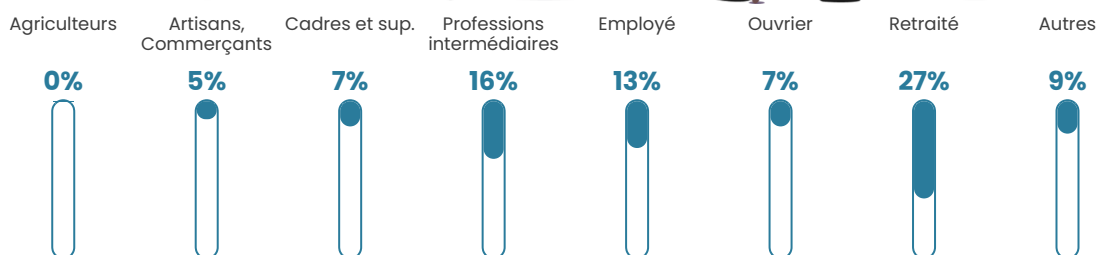

4.5%

Pop densité

151 h/km²

Revenu moyen

26 090 €/an

Evolution du nombre d'habitants

Sources : Institut national de la statistique et des études économiques (insee) selon Les dernières parutions officielles de 2024 portant sur les années 2020, 2021 et 2022.

Tranche d'âge

Activité professionnelle

Niveau de diplôme

Composition des ménages

Profils électoraux

Premier tour

	Emmanuel MACRON	31.50 %
	Marine LE PEN	24.08 %
	Jean-Luc MÉLENCHON	16.19 %
	Éric ZEMMOUR	7.67 %
	Valérie PÉCRESSÉ	4.41 %
	Yannick JADOT	4.28 %
	Fabien ROUSSEL	3.86 %
	Jean LASSALLE	3.56 %
	Nicolas DUPONT- AIGNAN	1.82 %
	Anne HIDALGO	1.70 %
	Philippe POUTOU	0.59 %
	Nathalie ARTHAUD	0.34 %