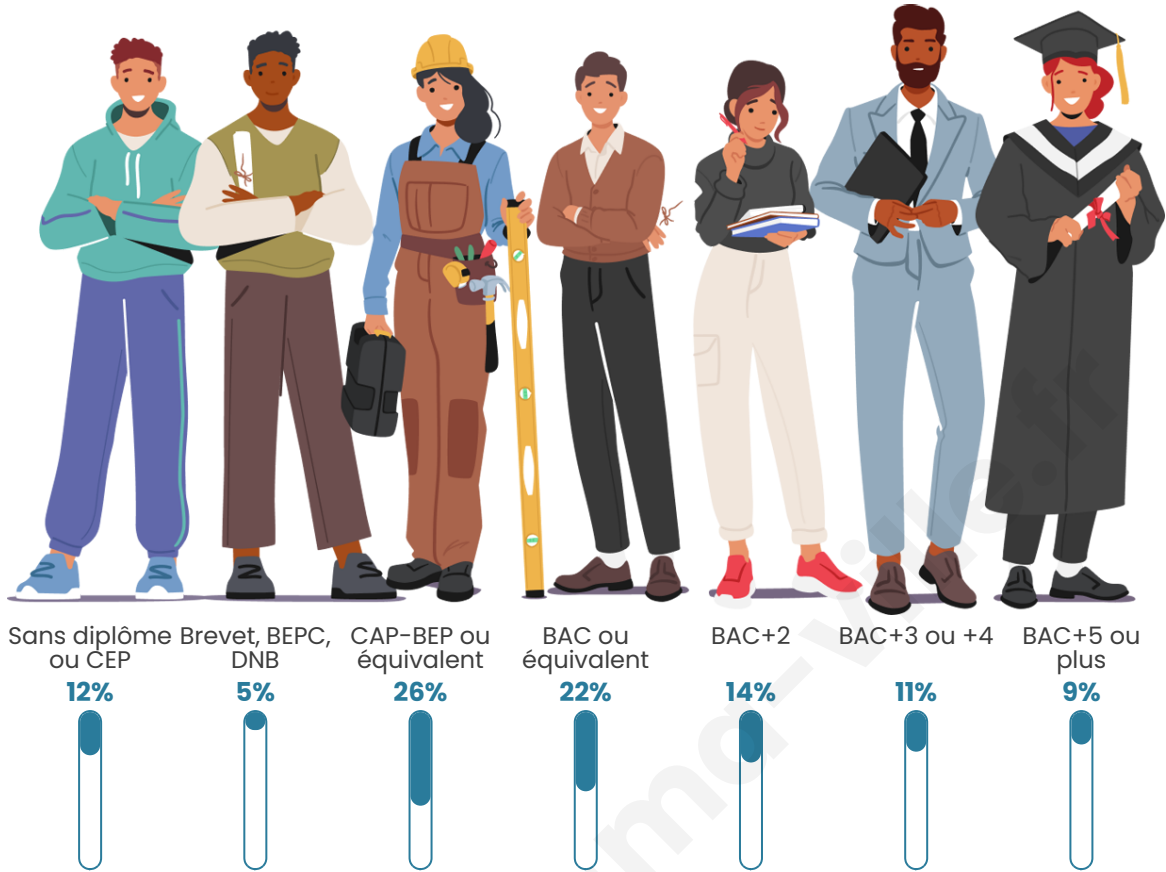

Statistiques sur la population

Nombre d'habitants

3 623

Age moyen

44 ans

Pop active

46%

Taux chômage

Tranche d'âge

Activité professionnelle

Niveau de diplôme

Composition des ménages

Profils électoraux

Premier tour

	Emmanuel MACRON	31.50 %
	Marine LE PEN	24.08 %
	Jean-Luc MÉLENCHON	16.19 %
	Éric ZEMMOUR	7.67 %
	Valérie PÉCRESSÉ	4.41 %
	Yannick JADOT	4.28 %
	Fabien ROUSSEL	3.86 %
	Jean LASSALLE	3.56 %
	Nicolas DUPONT- AIGNAN	1.82 %
	Anne HIDALGO	1.70 %
	Philippe POUTOU	0.59 %
	Nathalie ARTHAUD	0.34 %