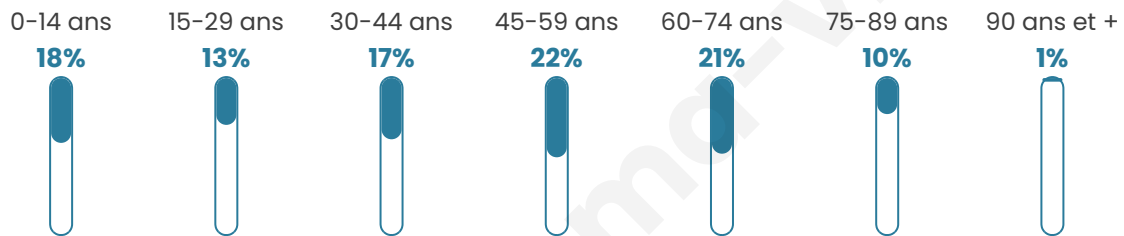

Statistiques sur la population

Nombre d'habitants

3 623

Age moyen

44 ans

Pop active

46%

Taux chômage

4.5%

Pop densité

151 h/km²

Revenu moyen

26 090 €/an

Evolution du nombre d'habitants

Sources : Institut national de la statistique et des études économiques (insee) selon Les dernières parutions officielles de 2024 portant sur les années 2020, 2021 et 2022.

Tranche d'âge

Activité professionnelle

Niveau de diplôme

Composition des ménages

Profils électoraux

Premier tour

	Emmanuel MACRON	31.50 %
	Marine LE PEN	24.08 %
	Jean-Luc MÉLENCHON	16.19 %
	Éric ZEMMOUR	7.67 %
	Valérie PÉCRESSÉ	4.41 %
	Yannick JADOT	4.28 %
	Fabien ROUSSEL	3.86 %
	Jean LASSALLE	3.56 %
	Nicolas DUPONT- AIGNAN	1.82 %
	Anne HIDALGO	1.70 %
	Philippe POUTOU	0.59 %
	Nathalie ARTHAUD	0.34 %