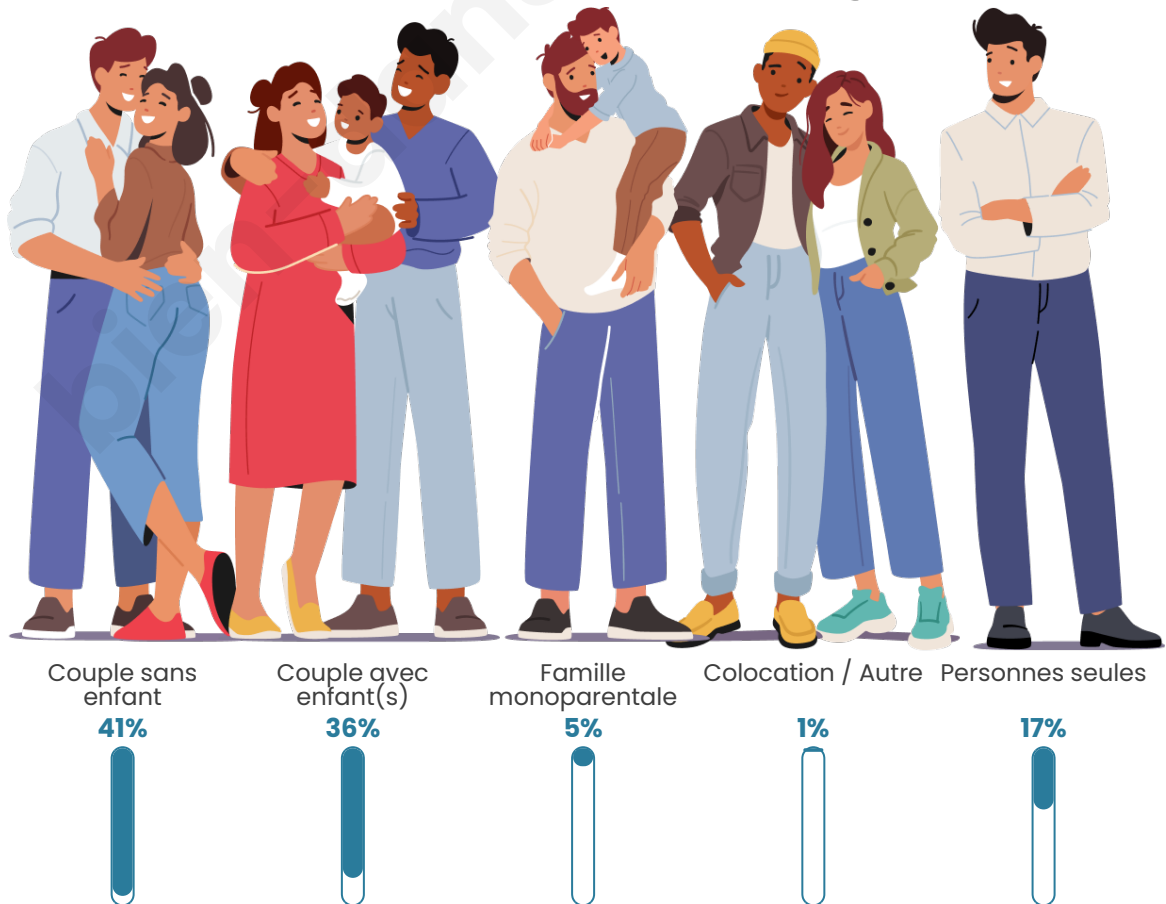

Statistiques sur la population

Nombre d'habitants

3 623

Age moyen

44 ans

Pop active

46%

Taux chômage

Tranche d'âge

Activité professionnelle

Niveau de diplôme

Composition des ménages

Profils électoraux

Premier tour

	Emmanuel MACRON	31.50 %
	Marine LE PEN	24.08 %
	Jean-Luc MÉLENCHON	16.19 %
	Éric ZEMMOUR	7.67 %
	Valérie PÉCRESSÉ	4.41 %
	Yannick JADOT	4.28 %
	Fabien ROUSSEL	3.86 %
	Jean LASSALLE	3.56 %
	Nicolas DUPONT- AIGNAN	1.82 %
	Anne HIDALGO	1.70 %
	Philippe POUTOU	0.59 %
	Nathalie ARTHAUD	0.34 %