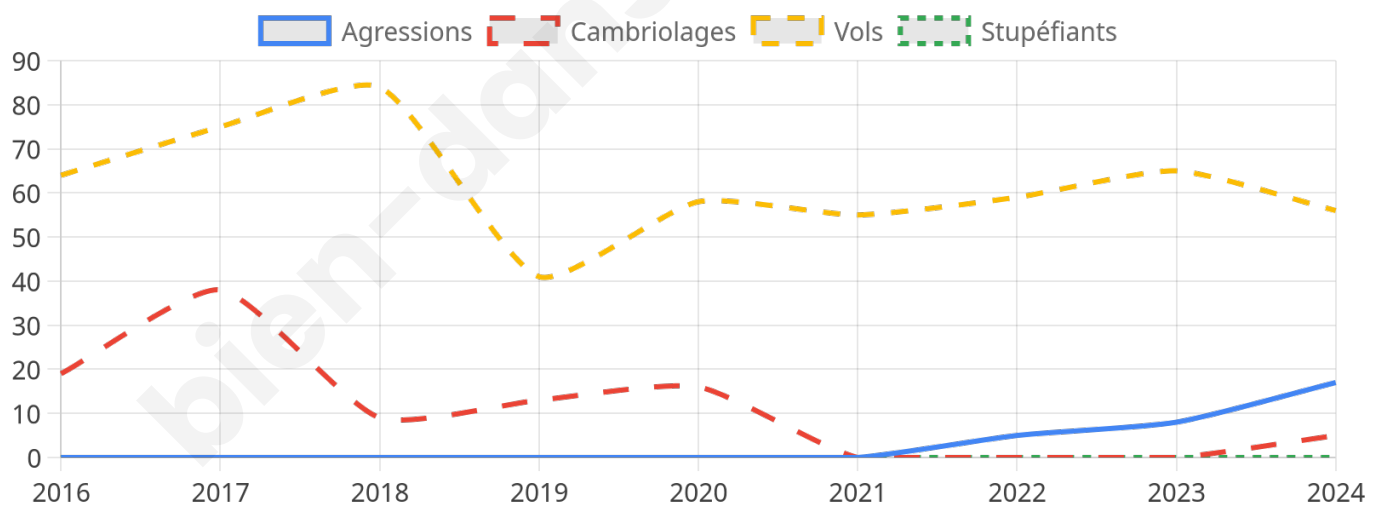

3 070 inscrits

Participation : 78.79%

Votes blancs : 1.90%

Votes nuls : 0.58%

Second tour

	Emmanuel MACRON	55,63 %
	Marine LE PEN	44,37 %

3 077 inscrits

Participation : 75.95%

Votes blancs : 6.72%

Votes nuls : 2.91%

Sécurité

Agressions physiques / sexuelles

17

Cambriolages

5

Vols / dégradations

56

Stupéfiants

0

Evolution du nombre d'infractions

Pour comparer

(en proportion du nombre d'habitants)

Sources : Bases statistiques communale, départementale et régionale de la délinquance enregistrée par la police et la gendarmerie nationales selon les dernières parutions officielles de 2025 portant sur l'année 2024 ([data.gouv](https://data.gouv.fr)).