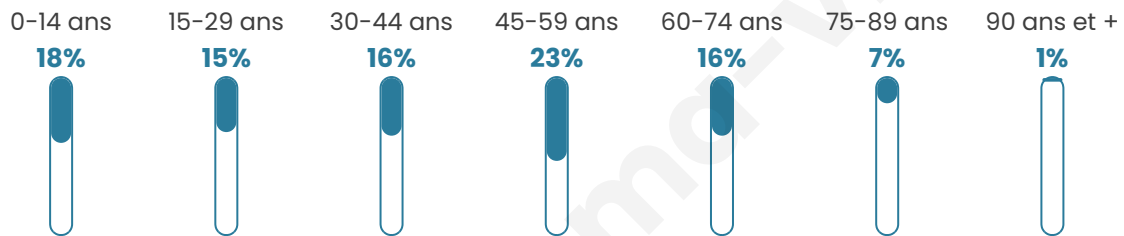

# Statistiques sur la population

Nombre d'habitants

**1 024**

Age moyen

**41 ans**

Pop active

**47.4%**

Taux chômage

**8.8%**

Pop densité

**51 h/km<sup>2</sup>**

Revenu moyen

**25 790 €/an**

## Evolution du nombre d'habitants

Sources : Institut national de la statistique et des études économiques (insee) selon Les dernières parutions officielles de 2024 portant sur les années 2020, 2021 et 2022.

## Tranche d'âge