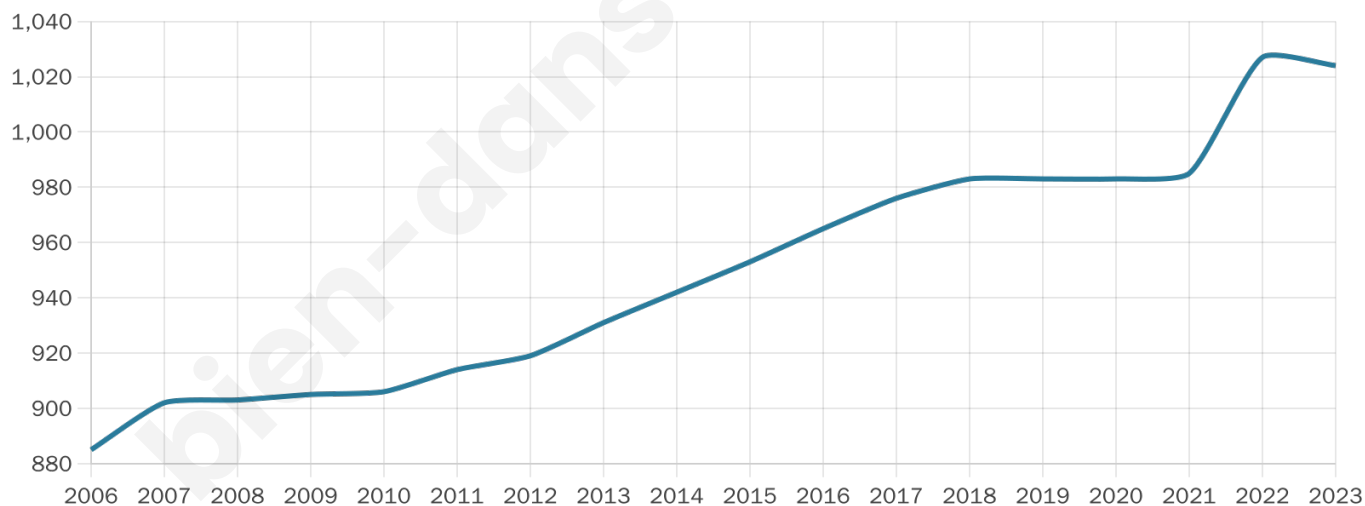

# Statistiques sur la population

Nombre d'habitants

**1 024**

Age moyen

**41 ans**

Pop active

**47.4%**

Taux chômage

**8.8%**

Pop densité

**51 h/km<sup>2</sup>**

Revenu moyen

**25 790 €/an**

## Evolution du nombre d'habitants

Sources : Institut national de la statistique et des études économiques (insee) selon Les dernières parutions officielles de 2024 portant sur les années 2020, 2021 et 2022.