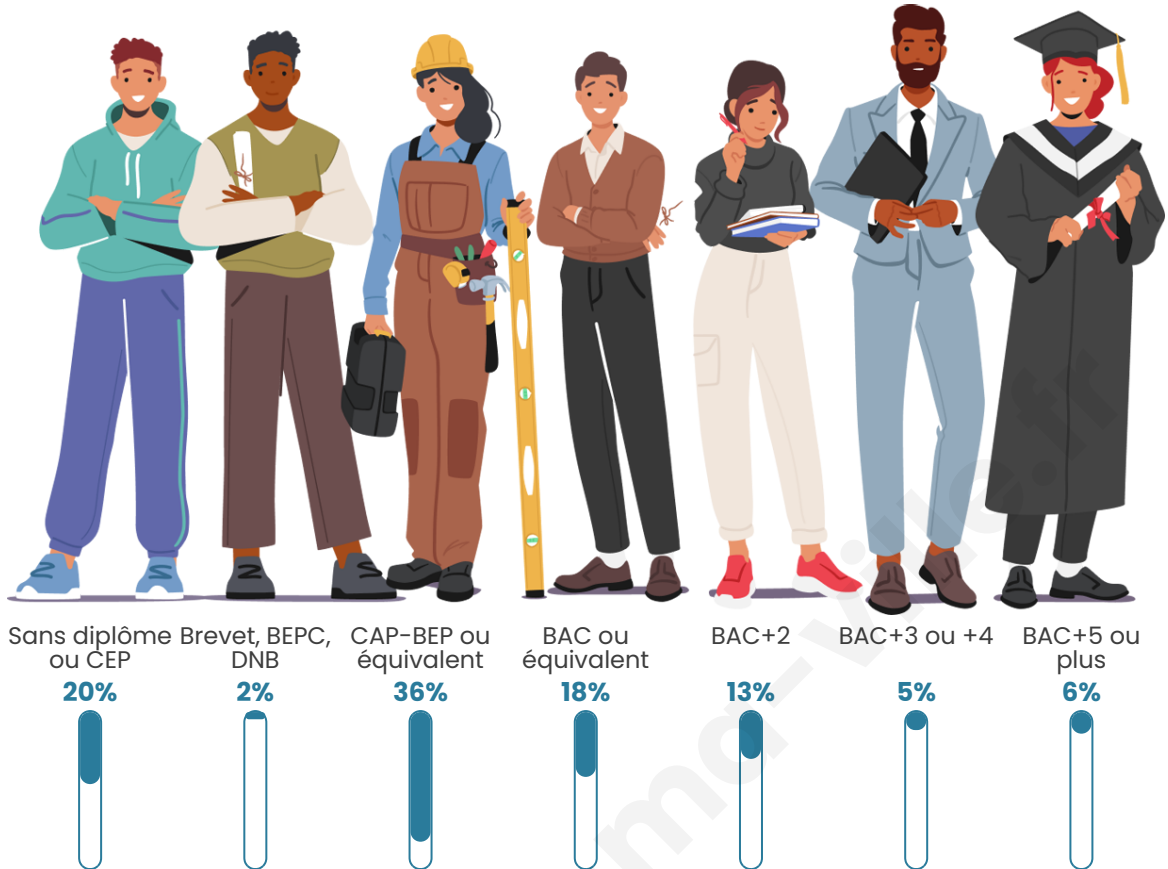

Statistiques sur la population

Nombre d'habitants

147

Age moyen

43 ans

Pop active

50.3%

Taux chômage

5.7%

Pop densité

37 h/km²

Revenu moyen

25 650 €/an

Evolution du nombre d'habitants

Sources : Institut national de la statistique et des études économiques (insee) selon Les dernières parutions officielles de 2024 portant sur les années 2020, 2021 et 2022.

Tranche d'âge

Activité professionnelle

Niveau de diplôme

Composition des ménages

Profils électoraux

Premier tour

	Emmanuel MACRON	32.18 %
	Marine LE PEN	31.03 %
	Jean-Luc MÉLENCHON	16.09 %
	Éric ZEMMOUR	6.90 %
	Nicolas DUPONT- AIGNAN	6.90 %
	Jean LASSALLE	2.30 %
	Nathalie ARTHAUD	1.15 %
	Fabien ROUSSEL	1.15 %
	Anne HIDALGO	1.15 %
	Yannick JADOT	1.15 %
	Valérie PÉCRESE	0.00 %
	Philippe POUTOU	0.00 %