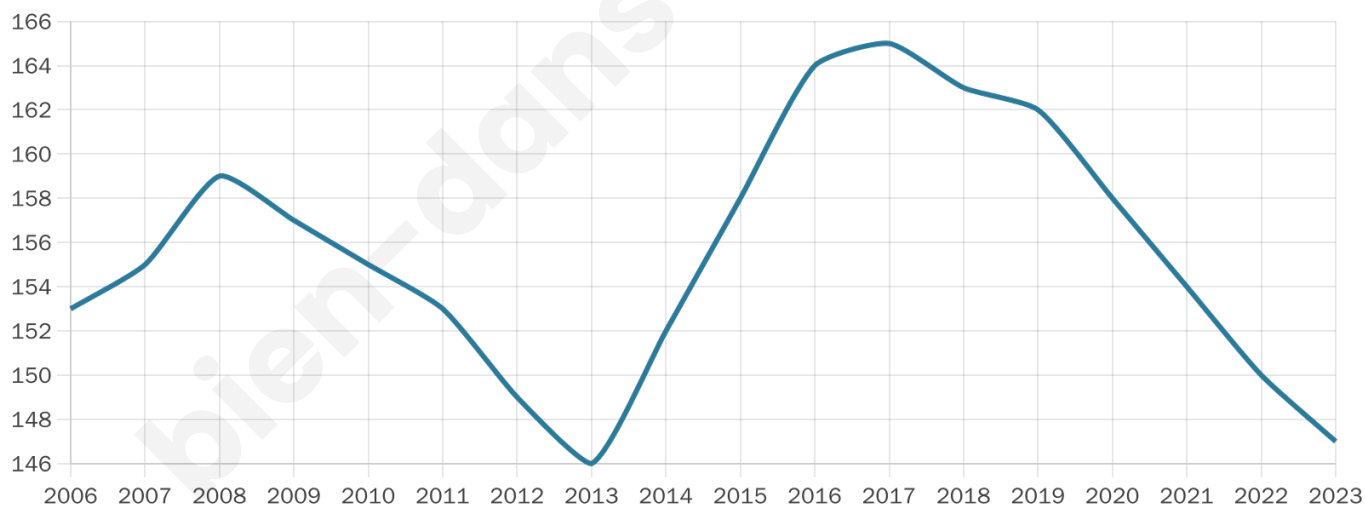

Statistiques sur la population

Nombre d'habitants

147

Age moyen

43 ans

Pop active

50.3%

Taux chômage

5.7%

Pop densité

37 h/km²

Revenu moyen

25 650 €/an

Evolution du nombre d'habitants

Sources : Institut national de la statistique et des études économiques (insee) selon Les dernières parutions officielles de 2024 portant sur les années 2020, 2021 et 2022.

Tranche d'âge

Activité professionnelle

Niveau de diplôme

Composition des ménages

Profils électoraux

Premier tour

	Emmanuel MACRON	32.18 %
	Marine LE PEN	31.03 %
	Jean-Luc MÉLENCHON	16.09 %
	Éric ZEMMOUR	6.90 %
	Nicolas DUPONT- AIGNAN	6.90 %
	Jean LASSALLE	2.30 %
	Nathalie ARTHAUD	1.15 %
	Fabien ROUSSEL	1.15 %
	Anne HIDALGO	1.15 %
	Yannick JADOT	1.15 %
	Valérie PÉCRESE	0.00 %
	Philippe POUTOU	0.00 %