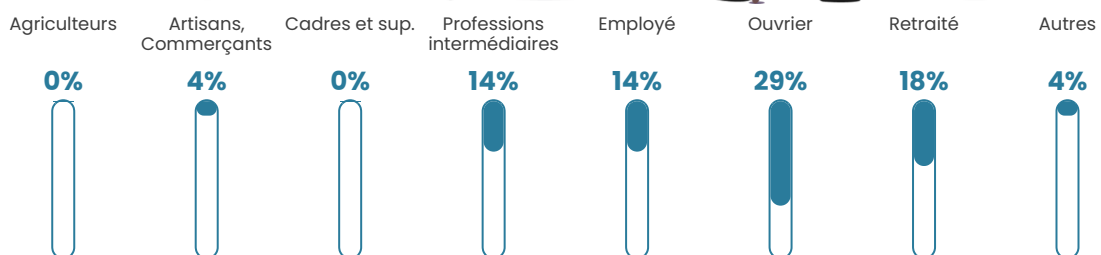

5.7%

Pop densité

37 h/km²

Revenu moyen

25 650 €/an

Evolution du nombre d'habitants

Sources : Institut national de la statistique et des études économiques (insee) selon Les dernières parutions officielles de 2024 portant sur les années 2020, 2021 et 2022.

Tranche d'âge

Activité professionnelle

Niveau de diplôme

Composition des ménages

Profils électoraux

Premier tour

	Emmanuel MACRON	32.18 %
	Marine LE PEN	31.03 %
	Jean-Luc MÉLENCHON	16.09 %
	Éric ZEMMOUR	6.90 %
	Nicolas DUPONT- AIGNAN	6.90 %
	Jean LASSALLE	2.30 %
	Nathalie ARTHAUD	1.15 %
	Fabien ROUSSEL	1.15 %
	Anne HIDALGO	1.15 %
	Yannick JADOT	1.15 %
	Valérie PÉCRESE	0.00 %
	Philippe POUTOU	0.00 %