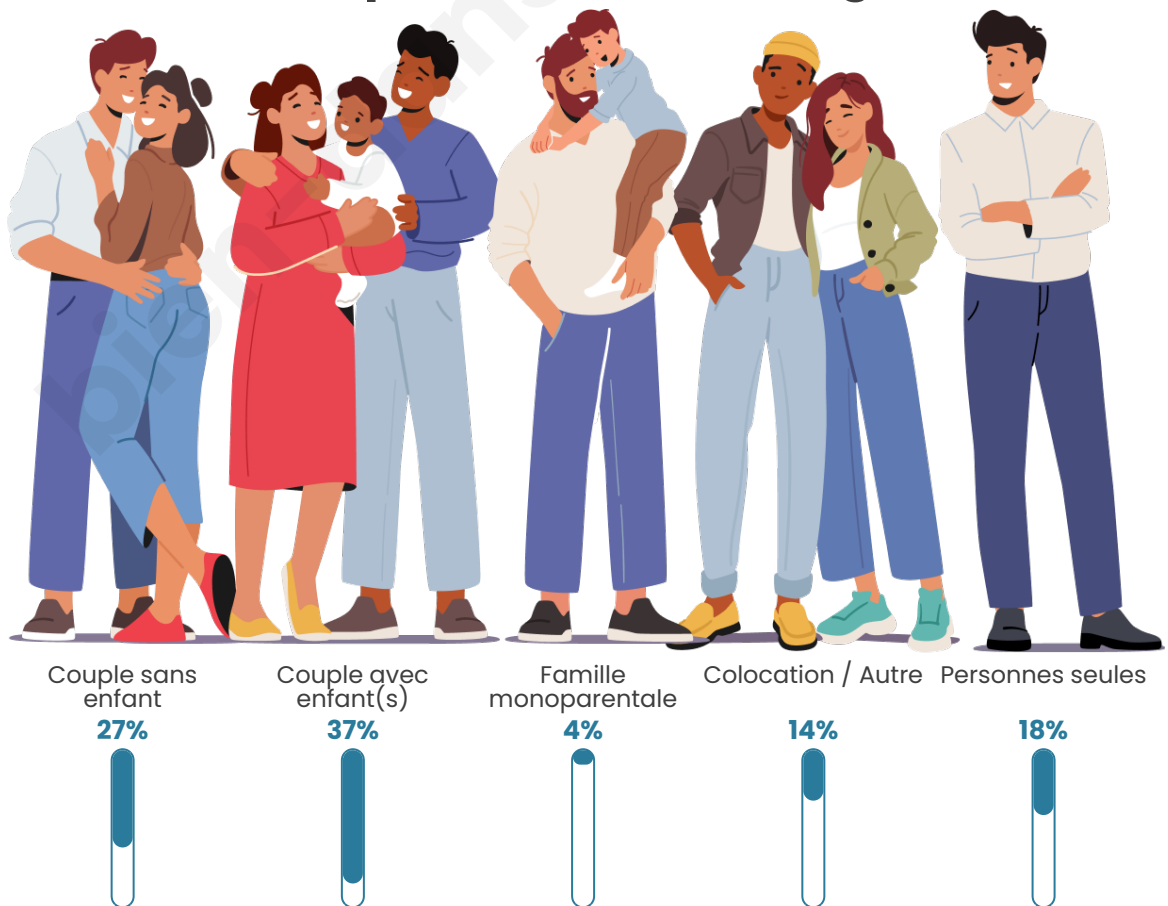

Statistiques sur la population

Nombre d'habitants

147

Age moyen

43 ans

Pop active

50.3%

Taux chômage

Tranche d'âge

Activité professionnelle

Niveau de diplôme

Composition des ménages

Profils électoraux

Premier tour

	Emmanuel MACRON	32.18 %
	Marine LE PEN	31.03 %
	Jean-Luc MÉLENCHON	16.09 %
	Éric ZEMMOUR	6.90 %
	Nicolas DUPONT- AIGNAN	6.90 %
	Jean LASSALLE	2.30 %
	Nathalie ARTHAUD	1.15 %
	Fabien ROUSSEL	1.15 %
	Anne HIDALGO	1.15 %
	Yannick JADOT	1.15 %
	Valérie PÉCRESE	0.00 %
	Philippe POUTOU	0.00 %