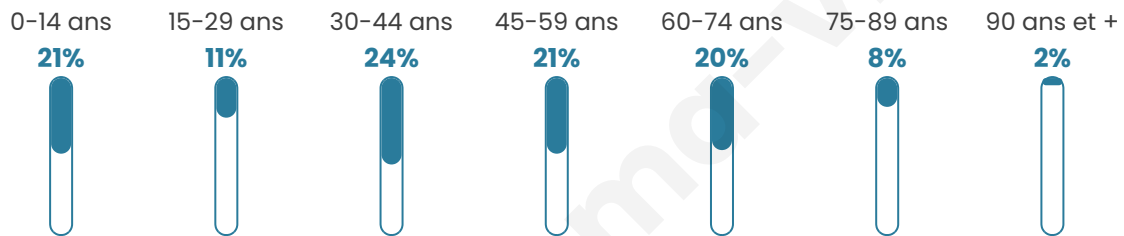

Statistiques sur la population

Nombre d'habitants

147

Age moyen

43 ans

Pop active

50.3%

Taux chômage

5.7%

Pop densité

37 h/km²

Revenu moyen

25 650 €/an

Evolution du nombre d'habitants

Sources : Institut national de la statistique et des études économiques (insee) selon Les dernières parutions officielles de 2024 portant sur les années 2020, 2021 et 2022.

Tranche d'âge

Activité professionnelle

Niveau de diplôme

Composition des ménages

Profils électoraux

Premier tour

	Emmanuel MACRON	32.18 %
	Marine LE PEN	31.03 %
	Jean-Luc MÉLENCHON	16.09 %
	Éric ZEMMOUR	6.90 %
	Nicolas DUPONT- AIGNAN	6.90 %
	Jean LASSALLE	2.30 %
	Nathalie ARTHAUD	1.15 %
	Fabien ROUSSEL	1.15 %
	Anne HIDALGO	1.15 %
	Yannick JADOT	1.15 %
	Valérie PÉCRESE	0.00 %
	Philippe POUTOU	0.00 %